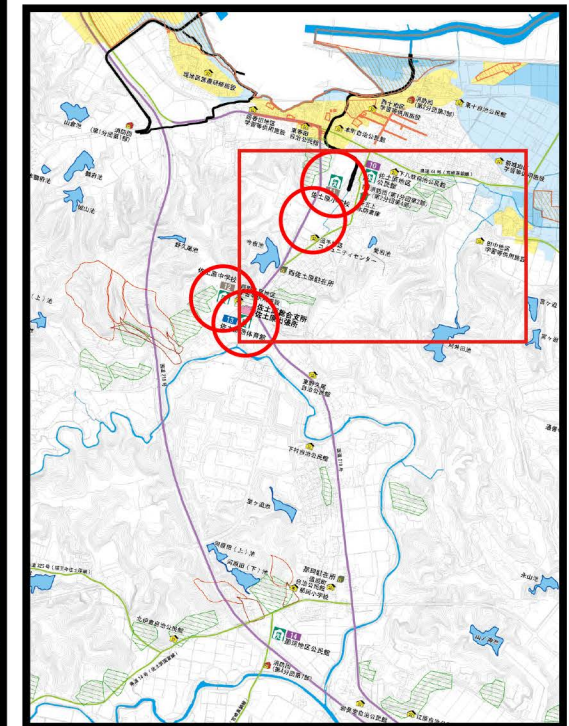

# 佐土原町 上田島 土砂災害ハザードマップ

身を守るの？

日頃の備えと

早めの避難！

記号	項目
	土砂災害警戒区域
	土砂災害特別警戒区域
箇所名 (自然現象の種類)	
	主な避難場所 ●佐土原小学校 TEL 74-1133 ●佐土原地区交流センター TEL 74-0018 ●佐土原中学校 TEL 74-1177 ●佐土原西体育館 TEL 74-1111
	主要な避難路

※黄色でめりつぶされた範囲(土砂災害警戒区域)は、「土砂災害が発生した場合、住民の生命又は身体に危害が生じるおそれのある区域」です。  
 ・土砂災害警戒区域にお住まいの方は、大雨のときには警戒避難が必要となりますので、注意して下さい。  
 ・また、土砂災害警戒区域以外の箇所でも土砂災害の発生する可能性がありますので、自分の住んでいる家の周辺の斜面や溪流、避難場所などをよく確認しましょう。