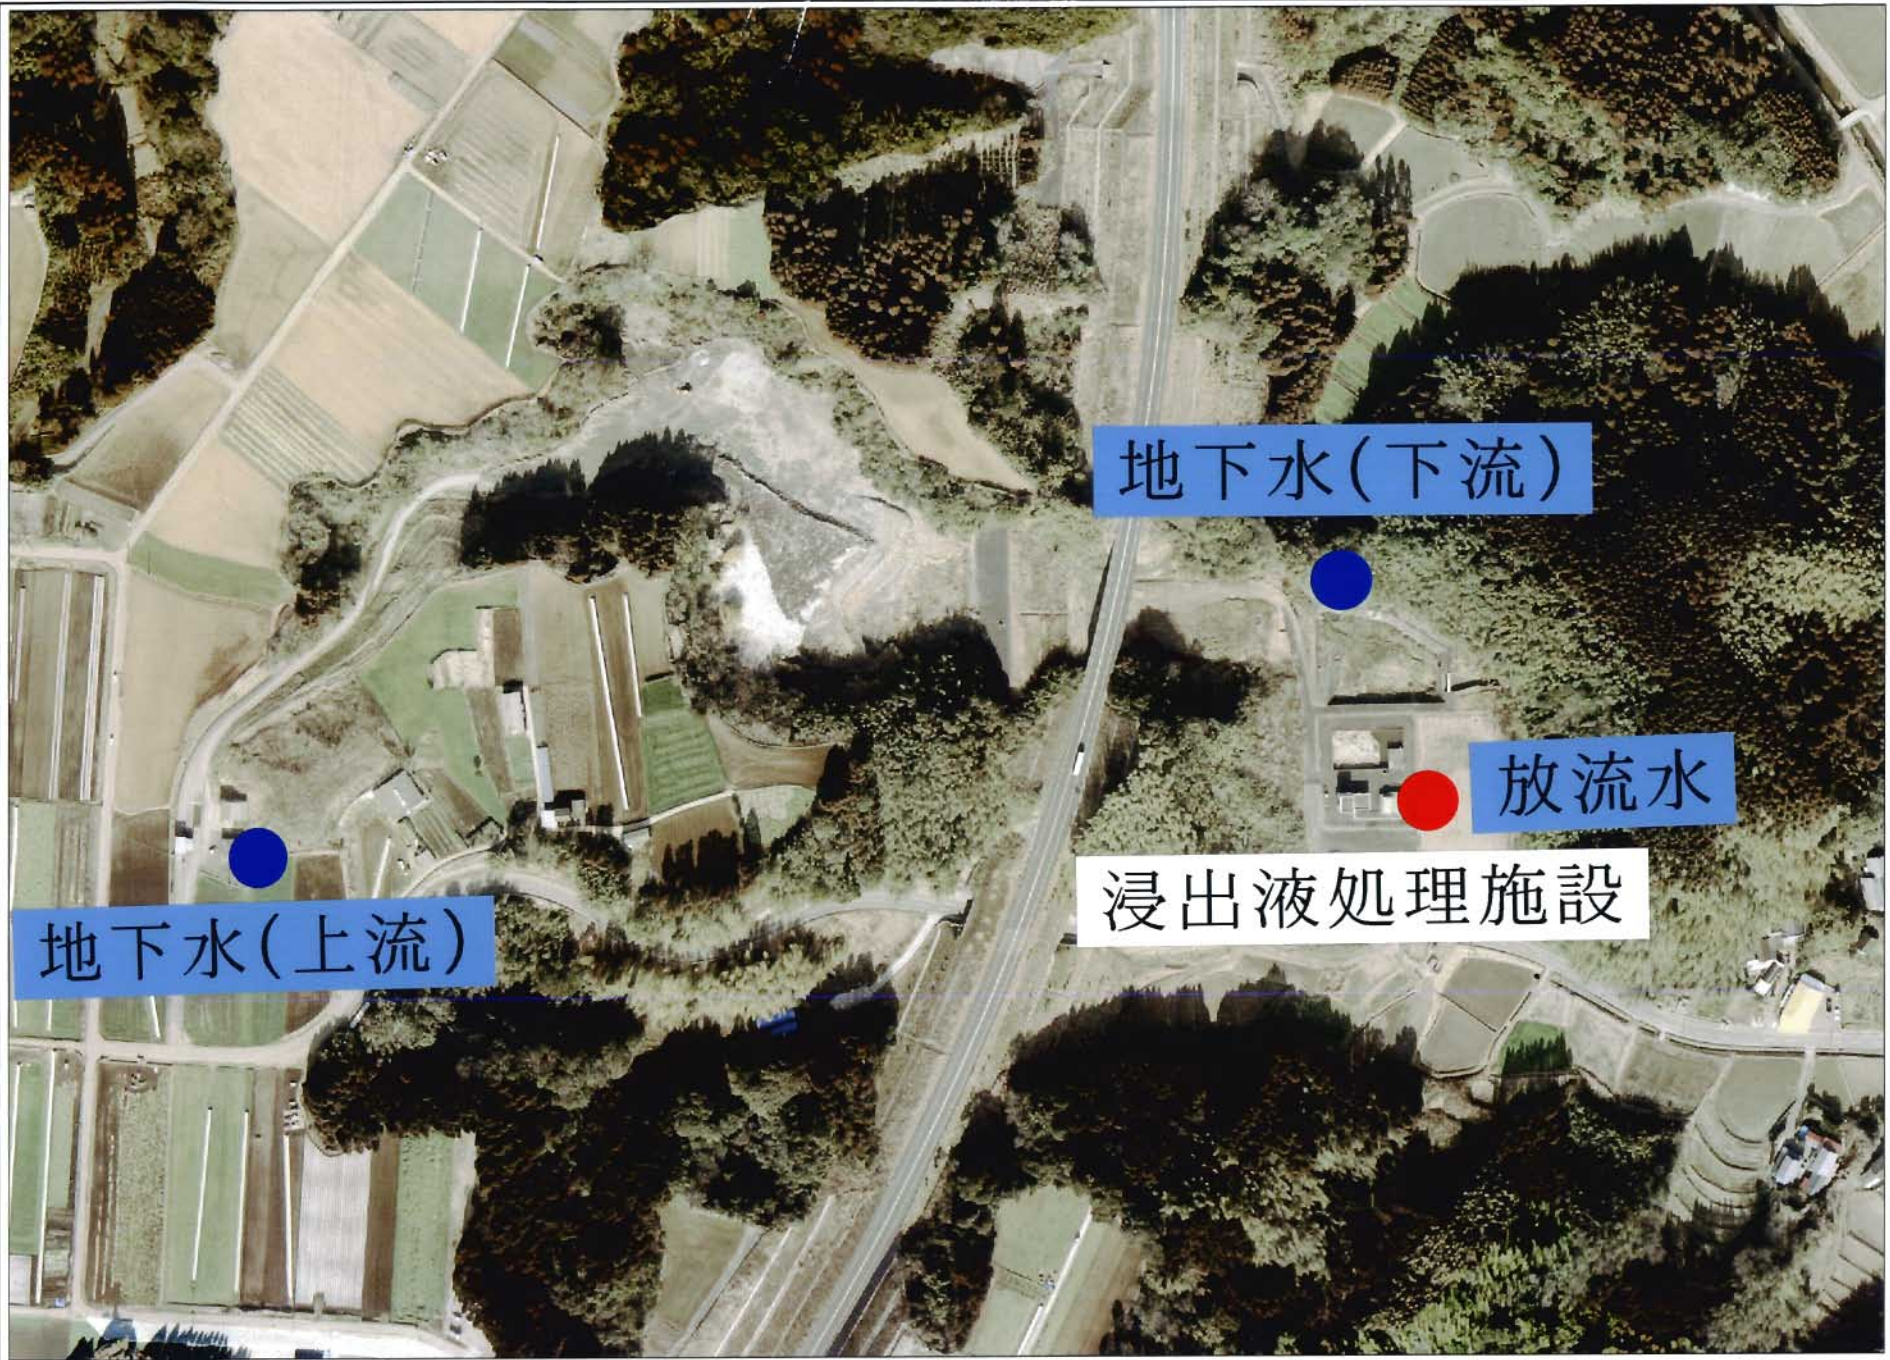

佐土原町一般廃棄物埋立処理場

1/3500

行政区画

- 〔注意〕
- 1 複写機の性能により、図面の線が伸縮・湾曲する場合がありますので精度に問題があり求積等できません。
 - 2 現況平面図においては、実測とは異なる場合があります。道路敷地幅等を示すものではありません。
 - 3 道路状況等の変化に即時対応していません。現状とは異なる場合があります。
 - 4 土地の境界を示すものでなく権利関係には使用できません。

廃棄物対策課