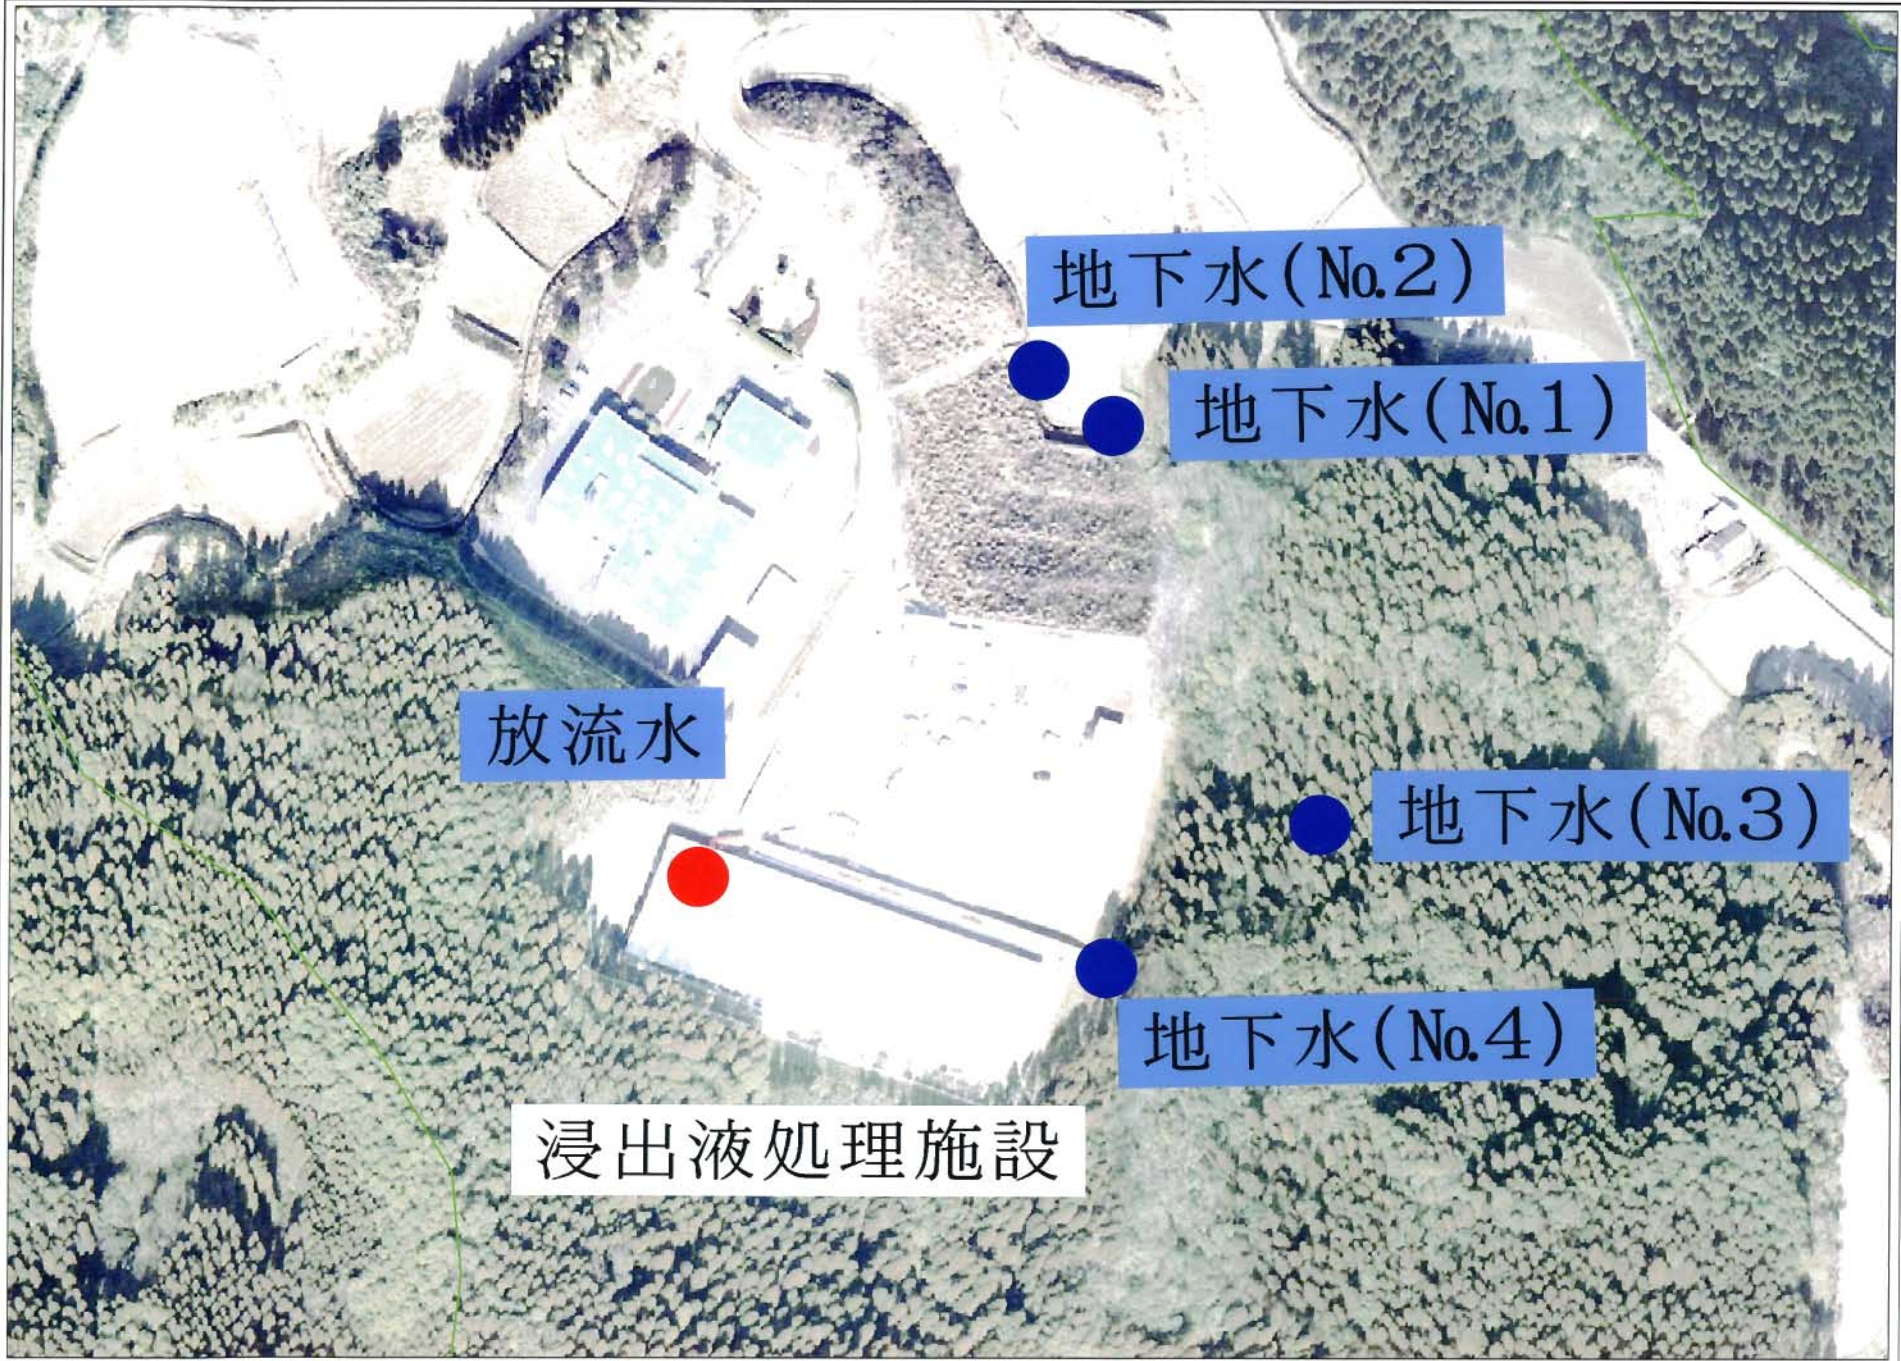

# 高岡町一般廃棄物最終処分場

1/2000

行政区画

- 【注意】
- 1 複写機の性能により、図面の線が伸縮・湾曲する場合がありますので精度に問題があり求積等できません。
  - 2 現況平面図においては、実測とは異なる場合がありますので道路敷地幅等を示すものではありません。
  - 3 道路状況等の変化に即時対応していません。現状とは異なる場合があります。
  - 4 土地の境界を示すものでなく権利関係には使用できません。

廃棄物対策課