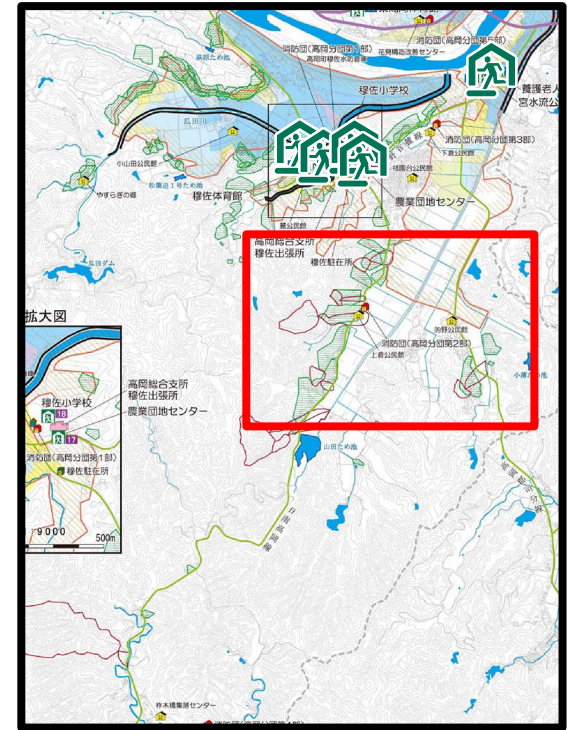

高岡町 上倉野 地区 土砂災害ハザードマップ

身を守るのは？
日頃の備えと

ゼンリン

426	427	428 547
429	430	431 561

早めの避難！

記号	項目																
	土砂災害警戒区域																
	土砂災害特別警戒区域																
<table border="1"> <tr> <th>箇所名</th> <th>(自然現象の種類)</th> </tr> <tr> <td colspan="2"> <table border="1"> <tr> <th colspan="2">主な避難場所</th> </tr> <tr> <td>● 穆佐体育館</td> <td>Tel 82-0889</td> </tr> <tr> <td>● 穆佐小学校</td> <td>Tel 82-1015</td> </tr> <tr> <td>● 宮崎市農業団地センター</td> <td>Tel 82-1052</td> </tr> <tr> <td>● 宮崎市サンスポーツランド高岡</td> <td>Tel 82-0889</td> </tr> </table> </td> </tr> <tr> <td></td> <td>主要な避難路</td> </tr> </table>		箇所名	(自然現象の種類)	<table border="1"> <tr> <th colspan="2">主な避難場所</th> </tr> <tr> <td>● 穆佐体育館</td> <td>Tel 82-0889</td> </tr> <tr> <td>● 穆佐小学校</td> <td>Tel 82-1015</td> </tr> <tr> <td>● 宮崎市農業団地センター</td> <td>Tel 82-1052</td> </tr> <tr> <td>● 宮崎市サンスポーツランド高岡</td> <td>Tel 82-0889</td> </tr> </table>		主な避難場所		● 穆佐体育館	Tel 82-0889	● 穆佐小学校	Tel 82-1015	● 宮崎市農業団地センター	Tel 82-1052	● 宮崎市サンスポーツランド高岡	Tel 82-0889		主要な避難路
箇所名	(自然現象の種類)																
<table border="1"> <tr> <th colspan="2">主な避難場所</th> </tr> <tr> <td>● 穆佐体育館</td> <td>Tel 82-0889</td> </tr> <tr> <td>● 穆佐小学校</td> <td>Tel 82-1015</td> </tr> <tr> <td>● 宮崎市農業団地センター</td> <td>Tel 82-1052</td> </tr> <tr> <td>● 宮崎市サンスポーツランド高岡</td> <td>Tel 82-0889</td> </tr> </table>		主な避難場所		● 穆佐体育館	Tel 82-0889	● 穆佐小学校	Tel 82-1015	● 宮崎市農業団地センター	Tel 82-1052	● 宮崎市サンスポーツランド高岡	Tel 82-0889						
主な避難場所																	
● 穆佐体育館	Tel 82-0889																
● 穆佐小学校	Tel 82-1015																
● 宮崎市農業団地センター	Tel 82-1052																
● 宮崎市サンスポーツランド高岡	Tel 82-0889																
	主要な避難路																

※ 黄色で囲まれた範囲(土砂災害警戒区域)は、「土砂災害のおそれがある区域」
 赤色で囲まれた範囲(土砂災害特別警戒区域)は、「建物が破壊され、住民に大きな災害が生じるおそれがある区域」
 ・土砂災害警戒区域にお住まいの方は、大雨のときには警戒避難が必要となりますので、注意して下さい。
 ・また、土砂災害警戒区域以外の箇所でも土砂災害の発生する可能性がありますので、自分の住んでいる家の周辺の斜面や溪流、避難場所などをよく確認しましょう。