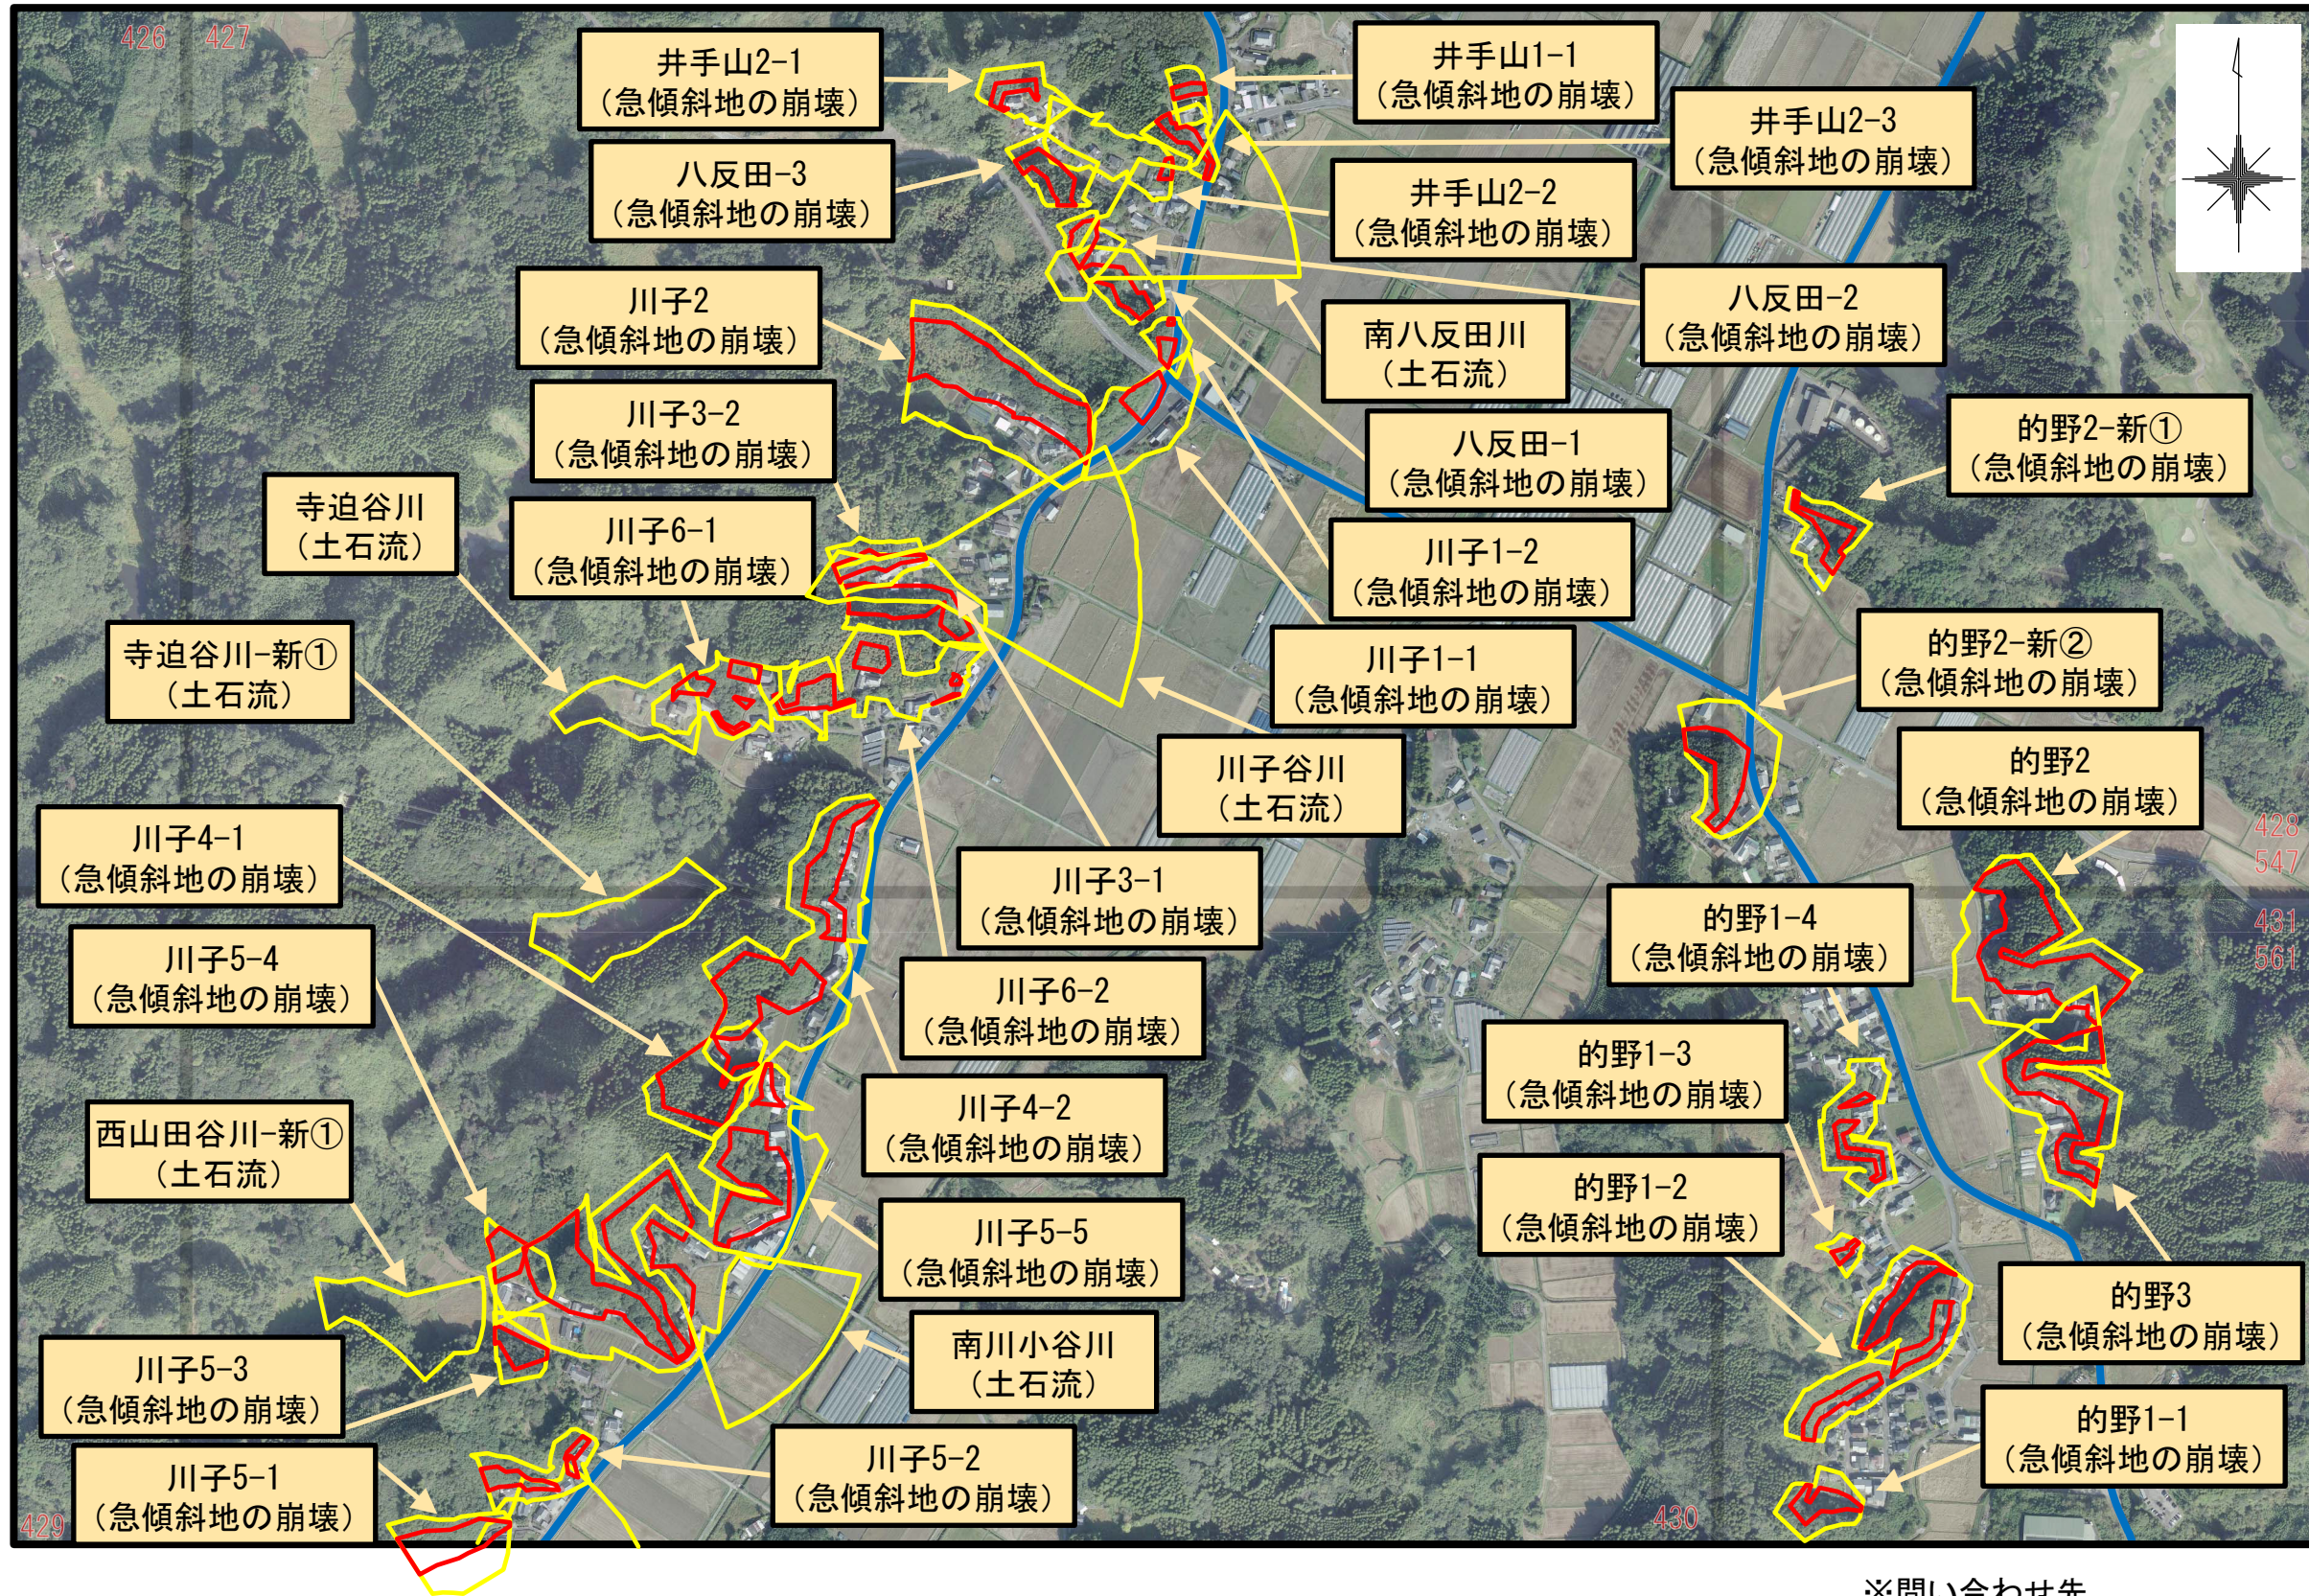

高岡町 上倉野 地区 土砂災害ハザードマップ

身を守るのは？
日頃の備えと

ゼンリン

426	427	428 547
429	430	431 561

早めの避難！

記号	項目																
	土砂災害警戒区域																
	土砂災害特別警戒区域																
<table border="1"> <tr> <th>箇所名</th> <th>(自然現象の種類)</th> </tr> <tr> <td colspan="2"> <table border="1"> <tr> <th colspan="2">主な避難場所</th> </tr> <tr> <td>● 穆佐体育館</td> <td>Tel 82-0889</td> </tr> <tr> <td>● 穆佐小学校</td> <td>Tel 82-1015</td> </tr> <tr> <td>● 宮崎市農業団地センター</td> <td>Tel 82-1052</td> </tr> <tr> <td>● 宮崎市サンスポーツランド高岡</td> <td>Tel 82-0889</td> </tr> </table> </td> </tr> <tr> <td></td> <td>主要な避難路</td> </tr> </table>		箇所名	(自然現象の種類)	<table border="1"> <tr> <th colspan="2">主な避難場所</th> </tr> <tr> <td>● 穆佐体育館</td> <td>Tel 82-0889</td> </tr> <tr> <td>● 穆佐小学校</td> <td>Tel 82-1015</td> </tr> <tr> <td>● 宮崎市農業団地センター</td> <td>Tel 82-1052</td> </tr> <tr> <td>● 宮崎市サンスポーツランド高岡</td> <td>Tel 82-0889</td> </tr> </table>		主な避難場所		● 穆佐体育館	Tel 82-0889	● 穆佐小学校	Tel 82-1015	● 宮崎市農業団地センター	Tel 82-1052	● 宮崎市サンスポーツランド高岡	Tel 82-0889		主要な避難路
箇所名	(自然現象の種類)																
<table border="1"> <tr> <th colspan="2">主な避難場所</th> </tr> <tr> <td>● 穆佐体育館</td> <td>Tel 82-0889</td> </tr> <tr> <td>● 穆佐小学校</td> <td>Tel 82-1015</td> </tr> <tr> <td>● 宮崎市農業団地センター</td> <td>Tel 82-1052</td> </tr> <tr> <td>● 宮崎市サンスポーツランド高岡</td> <td>Tel 82-0889</td> </tr> </table>		主な避難場所		● 穆佐体育館	Tel 82-0889	● 穆佐小学校	Tel 82-1015	● 宮崎市農業団地センター	Tel 82-1052	● 宮崎市サンスポーツランド高岡	Tel 82-0889						
主な避難場所																	
● 穆佐体育館	Tel 82-0889																
● 穆佐小学校	Tel 82-1015																
● 宮崎市農業団地センター	Tel 82-1052																
● 宮崎市サンスポーツランド高岡	Tel 82-0889																
	主要な避難路																

※ 黄色で囲まれた範囲(土砂災害警戒区域)は、「土砂災害のおそれがある区域」
 赤色で囲まれた範囲(土砂災害特別警戒区域)は、「建物が破壊され、住民に大きな災害が生じるおそれがある区域」
 ・土砂災害警戒区域にお住まいの方は、大雨のときには警戒避難が必要となりますので、注意して下さい。
 ・また、土砂災害警戒区域以外の箇所でも土砂災害の発生する可能性がありますので、自分の住んでいる家の周辺の斜面や溪流、避難場所などをよく確認しましょう。