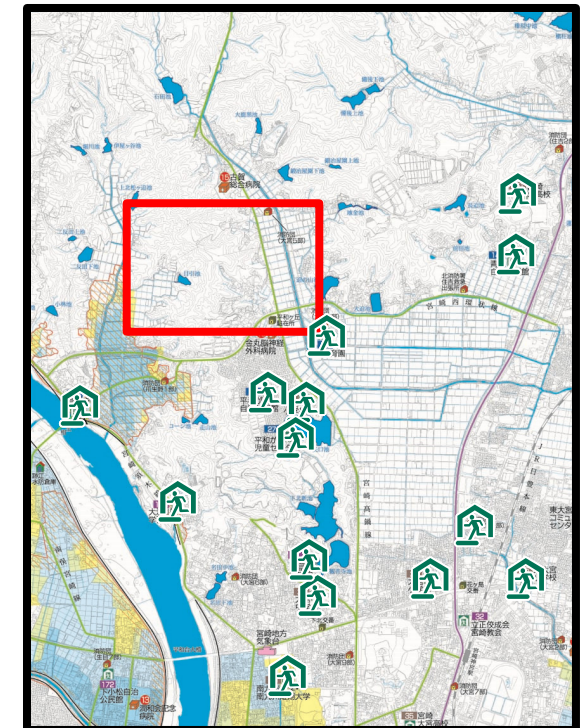

宮崎市 池内町 土砂災害ハザードマップ

身を守るのは？
日頃の備えと

199	200
215	216

早めの避難！

記号	項目									
	土砂災害警戒区域									
	土砂災害特別警戒区域									
<table border="1"> <tr> <th colspan="2">箇所名 (自然現象の種類)</th> </tr> <tr> <td rowspan="4"></td> <td>主な避難場所</td> </tr> <tr> <td>●南方保育園 Tel.39-5400</td> </tr> <tr> <td>●平和が丘自治公民館 Tel.29-1255</td> </tr> <tr> <td>●池内小学校 Tel.23-6442</td> </tr> <tr> <td></td> <td>●平和が丘児童センター Tel.27-3255</td> </tr> </table>		箇所名 (自然現象の種類)			主な避難場所	●南方保育園 Tel.39-5400	●平和が丘自治公民館 Tel.29-1255	●池内小学校 Tel.23-6442		●平和が丘児童センター Tel.27-3255
箇所名 (自然現象の種類)										
	主な避難場所									
	●南方保育園 Tel.39-5400									
	●平和が丘自治公民館 Tel.29-1255									
	●池内小学校 Tel.23-6442									
	●平和が丘児童センター Tel.27-3255									
	主要な避難路									

※ 黄色で囲まれた範囲(土砂災害警戒区域)は、「土砂災害のおそれがある区域」
 赤色で囲まれた範囲(土砂災害特別警戒区域)は、「建物が破壊され、住民に大きな災害が生じるおそれがある区域」
 ・土砂災害警戒区域にお住まいの方は、大雨のときには警戒避難が必要となりますので、注意して下さい。
 ・また、土砂災害警戒区域以外の箇所でも土砂災害の発生する可能性がありますので、自分の住んでいる家の周辺の斜面や溪流、避難場所などをよく確認しましょう。