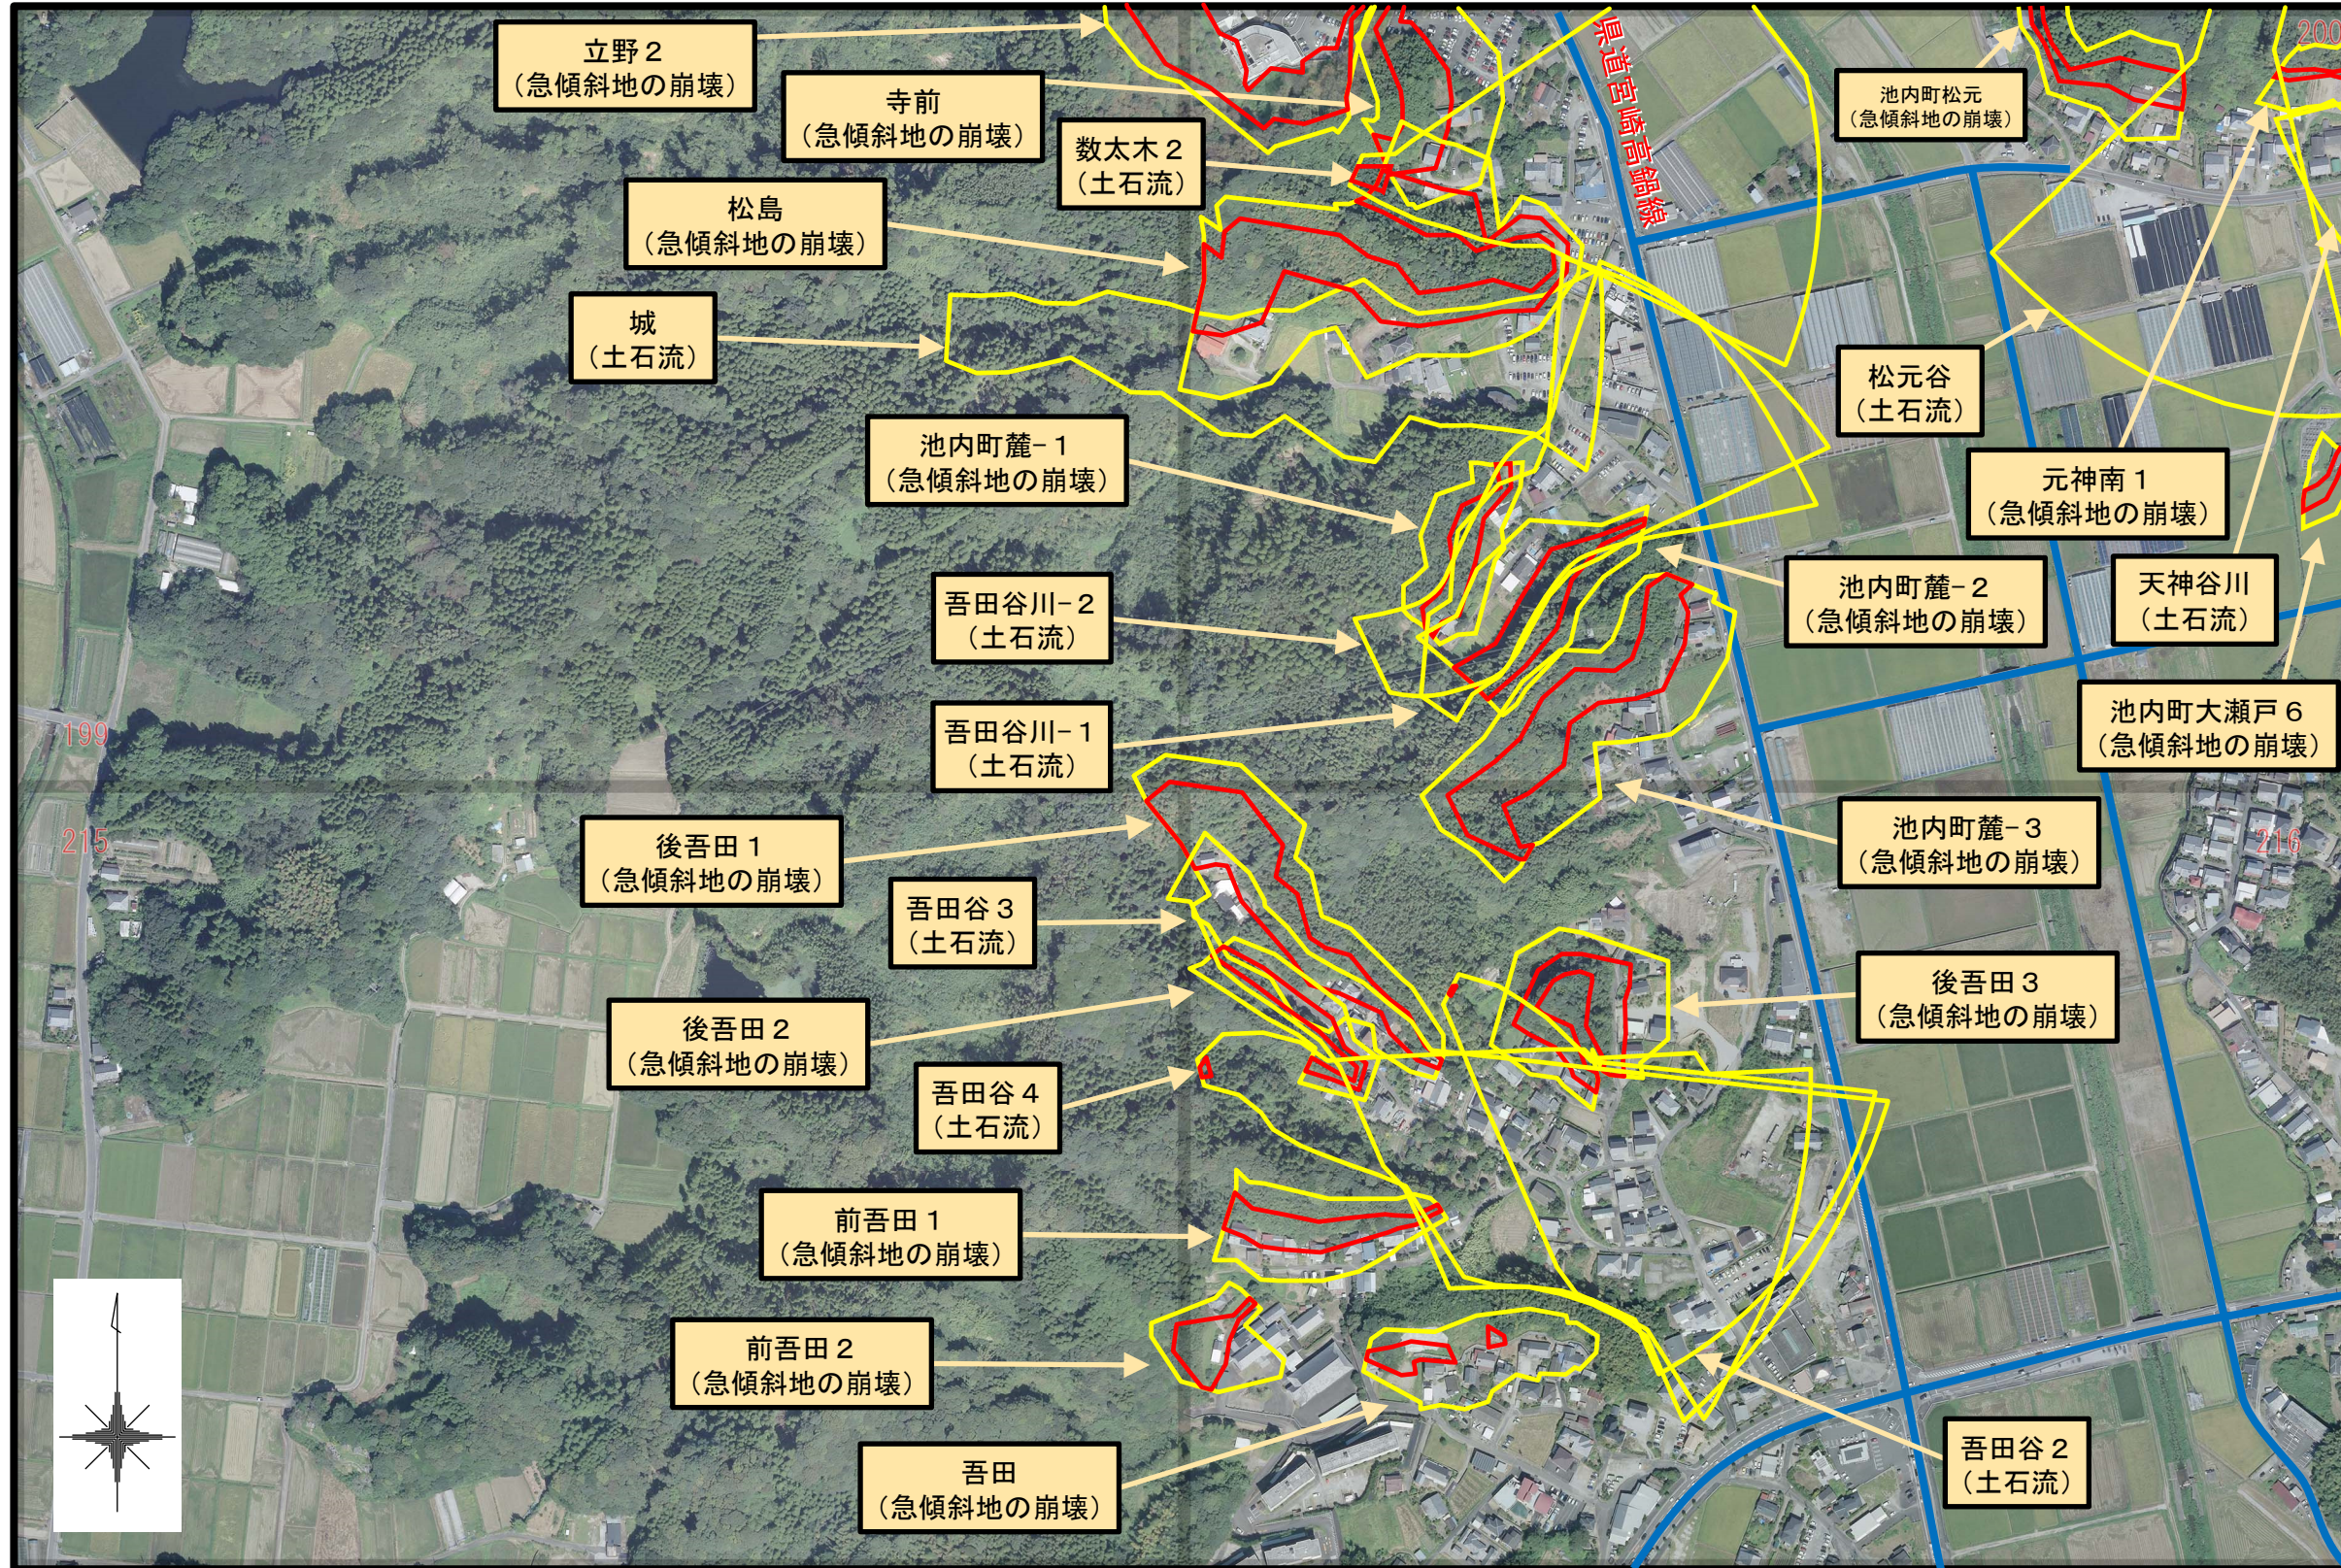

宮崎市 池内町 土砂災害ハザードマップ

身を守るのは？
日頃の備えと

199	200
215	216

早めの避難！

記号	項目									
	土砂災害警戒区域									
	土砂災害特別警戒区域									
<table border="1"> <tr> <th colspan="2">箇所名 (自然現象の種類)</th> </tr> <tr> <td rowspan="4"></td> <td>主な避難場所</td> </tr> <tr> <td>●南方保育園 Tel.39-5400</td> </tr> <tr> <td>●平和が丘自治公民館 Tel.29-1255</td> </tr> <tr> <td>●池内小学校 Tel.23-6442</td> </tr> <tr> <td></td> <td>●平和が丘児童センター Tel.27-3255</td> </tr> </table>		箇所名 (自然現象の種類)			主な避難場所	●南方保育園 Tel.39-5400	●平和が丘自治公民館 Tel.29-1255	●池内小学校 Tel.23-6442		●平和が丘児童センター Tel.27-3255
箇所名 (自然現象の種類)										
	主な避難場所									
	●南方保育園 Tel.39-5400									
	●平和が丘自治公民館 Tel.29-1255									
	●池内小学校 Tel.23-6442									
	●平和が丘児童センター Tel.27-3255									
	主要な避難路									

※ 黄色で囲まれた範囲(土砂災害警戒区域)は、「土砂災害のおそれがある区域」
 赤色で囲まれた範囲(土砂災害特別警戒区域)は、「建物が破壊され、住民に大きな災害が生じるおそれがある区域」
 ・土砂災害警戒区域にお住まいの方は、大雨のときには警戒避難が必要となりますので、注意して下さい。
 ・また、土砂災害警戒区域以外の箇所でも土砂災害の発生する可能性がありますので、自分の住んでいる家の周辺の斜面や溪流、避難場所などをよく確認しましょう。