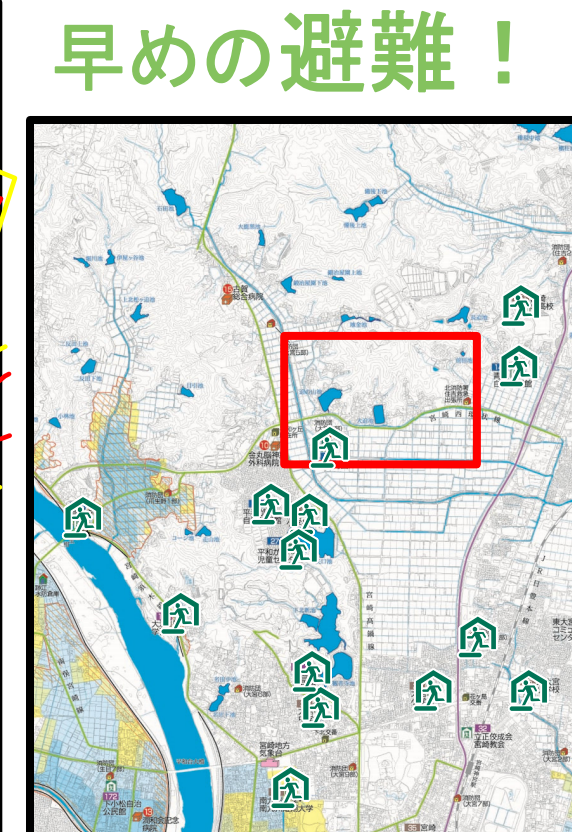

宮崎市 池内町、南方町 土砂災害ハザードマップ

身を守るのは？
日頃の備えと
早めの避難！

ゼンリン
200 201 202
216 217 218
230 231 232

記号	項目
	土砂災害警戒区域
	土砂災害特別警戒区域
	箇所名 (自然現象の種類)
	主な避難場所 ●南方保育園 ●池内小学校 Tel.39-5400 Tel.23-6442 ●平和が丘自治公民館 Tel.29-1255 ●宮崎北高等学校 Tel.39-1288 ●青水自治公民館 Tel.39-1314
	主要な避難路

※ 黄色で囲まれた範囲(土砂災害警戒区域)は、「土砂災害のおそれがある区域」
 赤色で囲まれた範囲(土砂災害特別警戒区域)は、「建物が破壊され、住民に大きな災害が生じるおそれがある区域」
 ・土砂災害警戒区域にお住まいの方は、大雨のときには警戒避難が必要となりますので、注意して下さい。
 ・また、土砂災害警戒区域以外の箇所でも土砂災害の発生する可能性がありますので、自分の住んでいる家の周辺の斜面や溪流、避難場所などをよく確認しましょう。