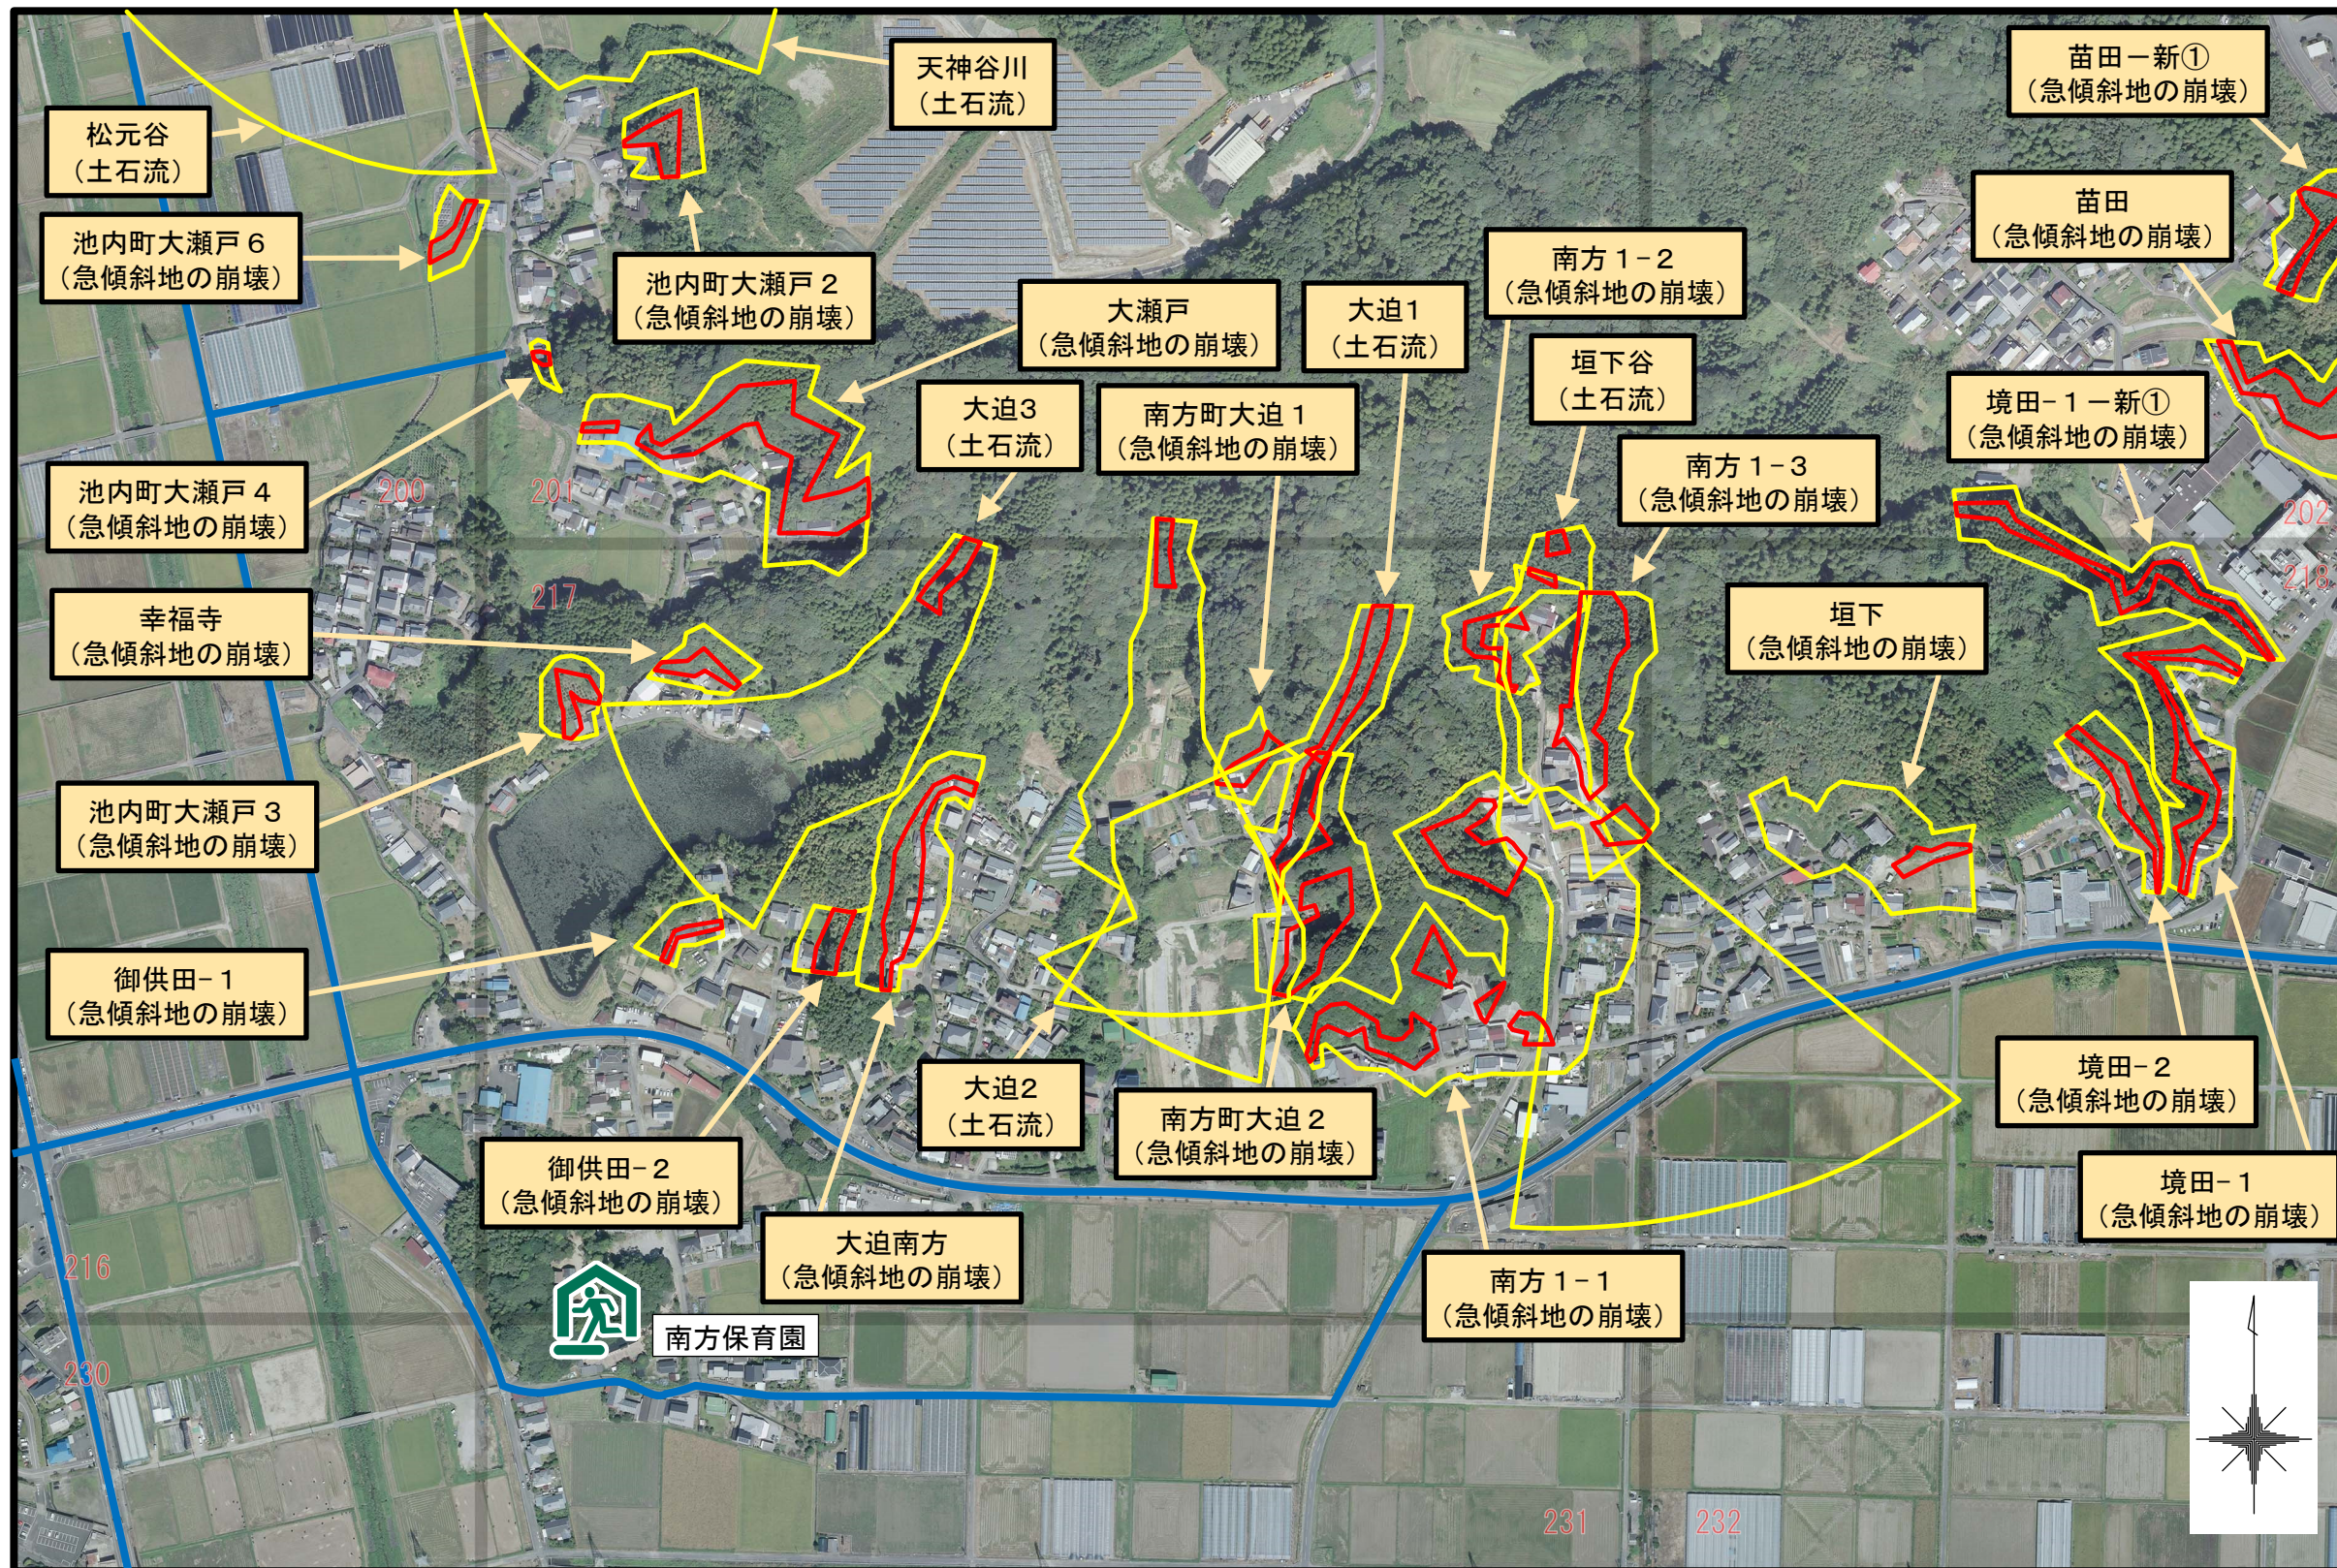

宮崎市 池内町、南方町 土砂災害ハザードマップ

身を守るのは？
日頃の備えと
早めの避難！

ゼンリン
200 201 202
216 217 218
230 231 232

記号	項目
	土砂災害警戒区域
	土砂災害特別警戒区域
	箇所名 (自然現象の種類)
	主な避難場所 ●南方保育園 ●池内小学校 Tel.39-5400 Tel.23-6442 ●平和が丘自治公民館 Tel.29-1255 ●宮崎北高等学校 Tel.39-1288 ●青水自治公民館 Tel.39-1314
	主要な避難路

※ 黄色で囲まれた範囲(土砂災害警戒区域)は、「土砂災害のおそれがある区域」
 赤色で囲まれた範囲(土砂災害特別警戒区域)は、「建物が破壊され、住民に大きな災害が生じるおそれがある区域」
 ・土砂災害警戒区域にお住まいの方は、大雨のときには警戒避難が必要となりますので、注意して下さい。
 ・また、土砂災害警戒区域以外の箇所でも土砂災害の発生する可能性がありますので、自分の住んでいる家の周辺の斜面や溪流、避難場所などをよく確認しましょう。