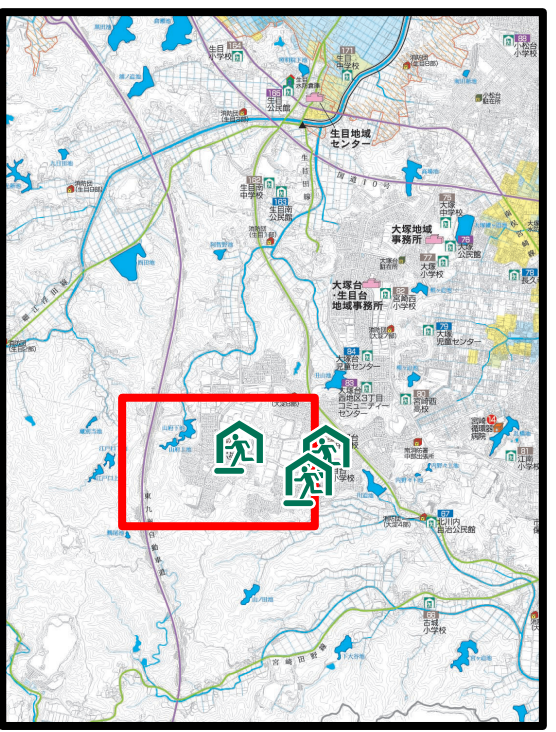

早めの避難！

記号	項目
	土砂災害警戒区域
	土砂災害特別警戒区域
	箇所名 (自然現象の種類)
	主な避難場所 ●生目台中学校 Tel.54-6000 ●生目台東小学校 Tel.53-5181 ●生目台西小学校 Tel.54-5511
	主要な避難路

※ 黄色で囲まれた範囲(土砂災害警戒区域) は、「土砂災害のおそれがある区域」
 赤色で囲まれた範囲(土砂災害特別警戒区域) は、「建物が破壊され、住民に大きな災害が生じるおそれがある区域」
 ・土砂災害警戒区域にお住まいの方は、大雨のときには警戒避難が必要となりますので、注意して下さい。
 ・また、土砂災害警戒区域以外の箇所でも土砂災害の発生する可能性がありますので、自分の住んでいる家の周辺の斜面や溪流、避難場所などをよく確認しましょう。