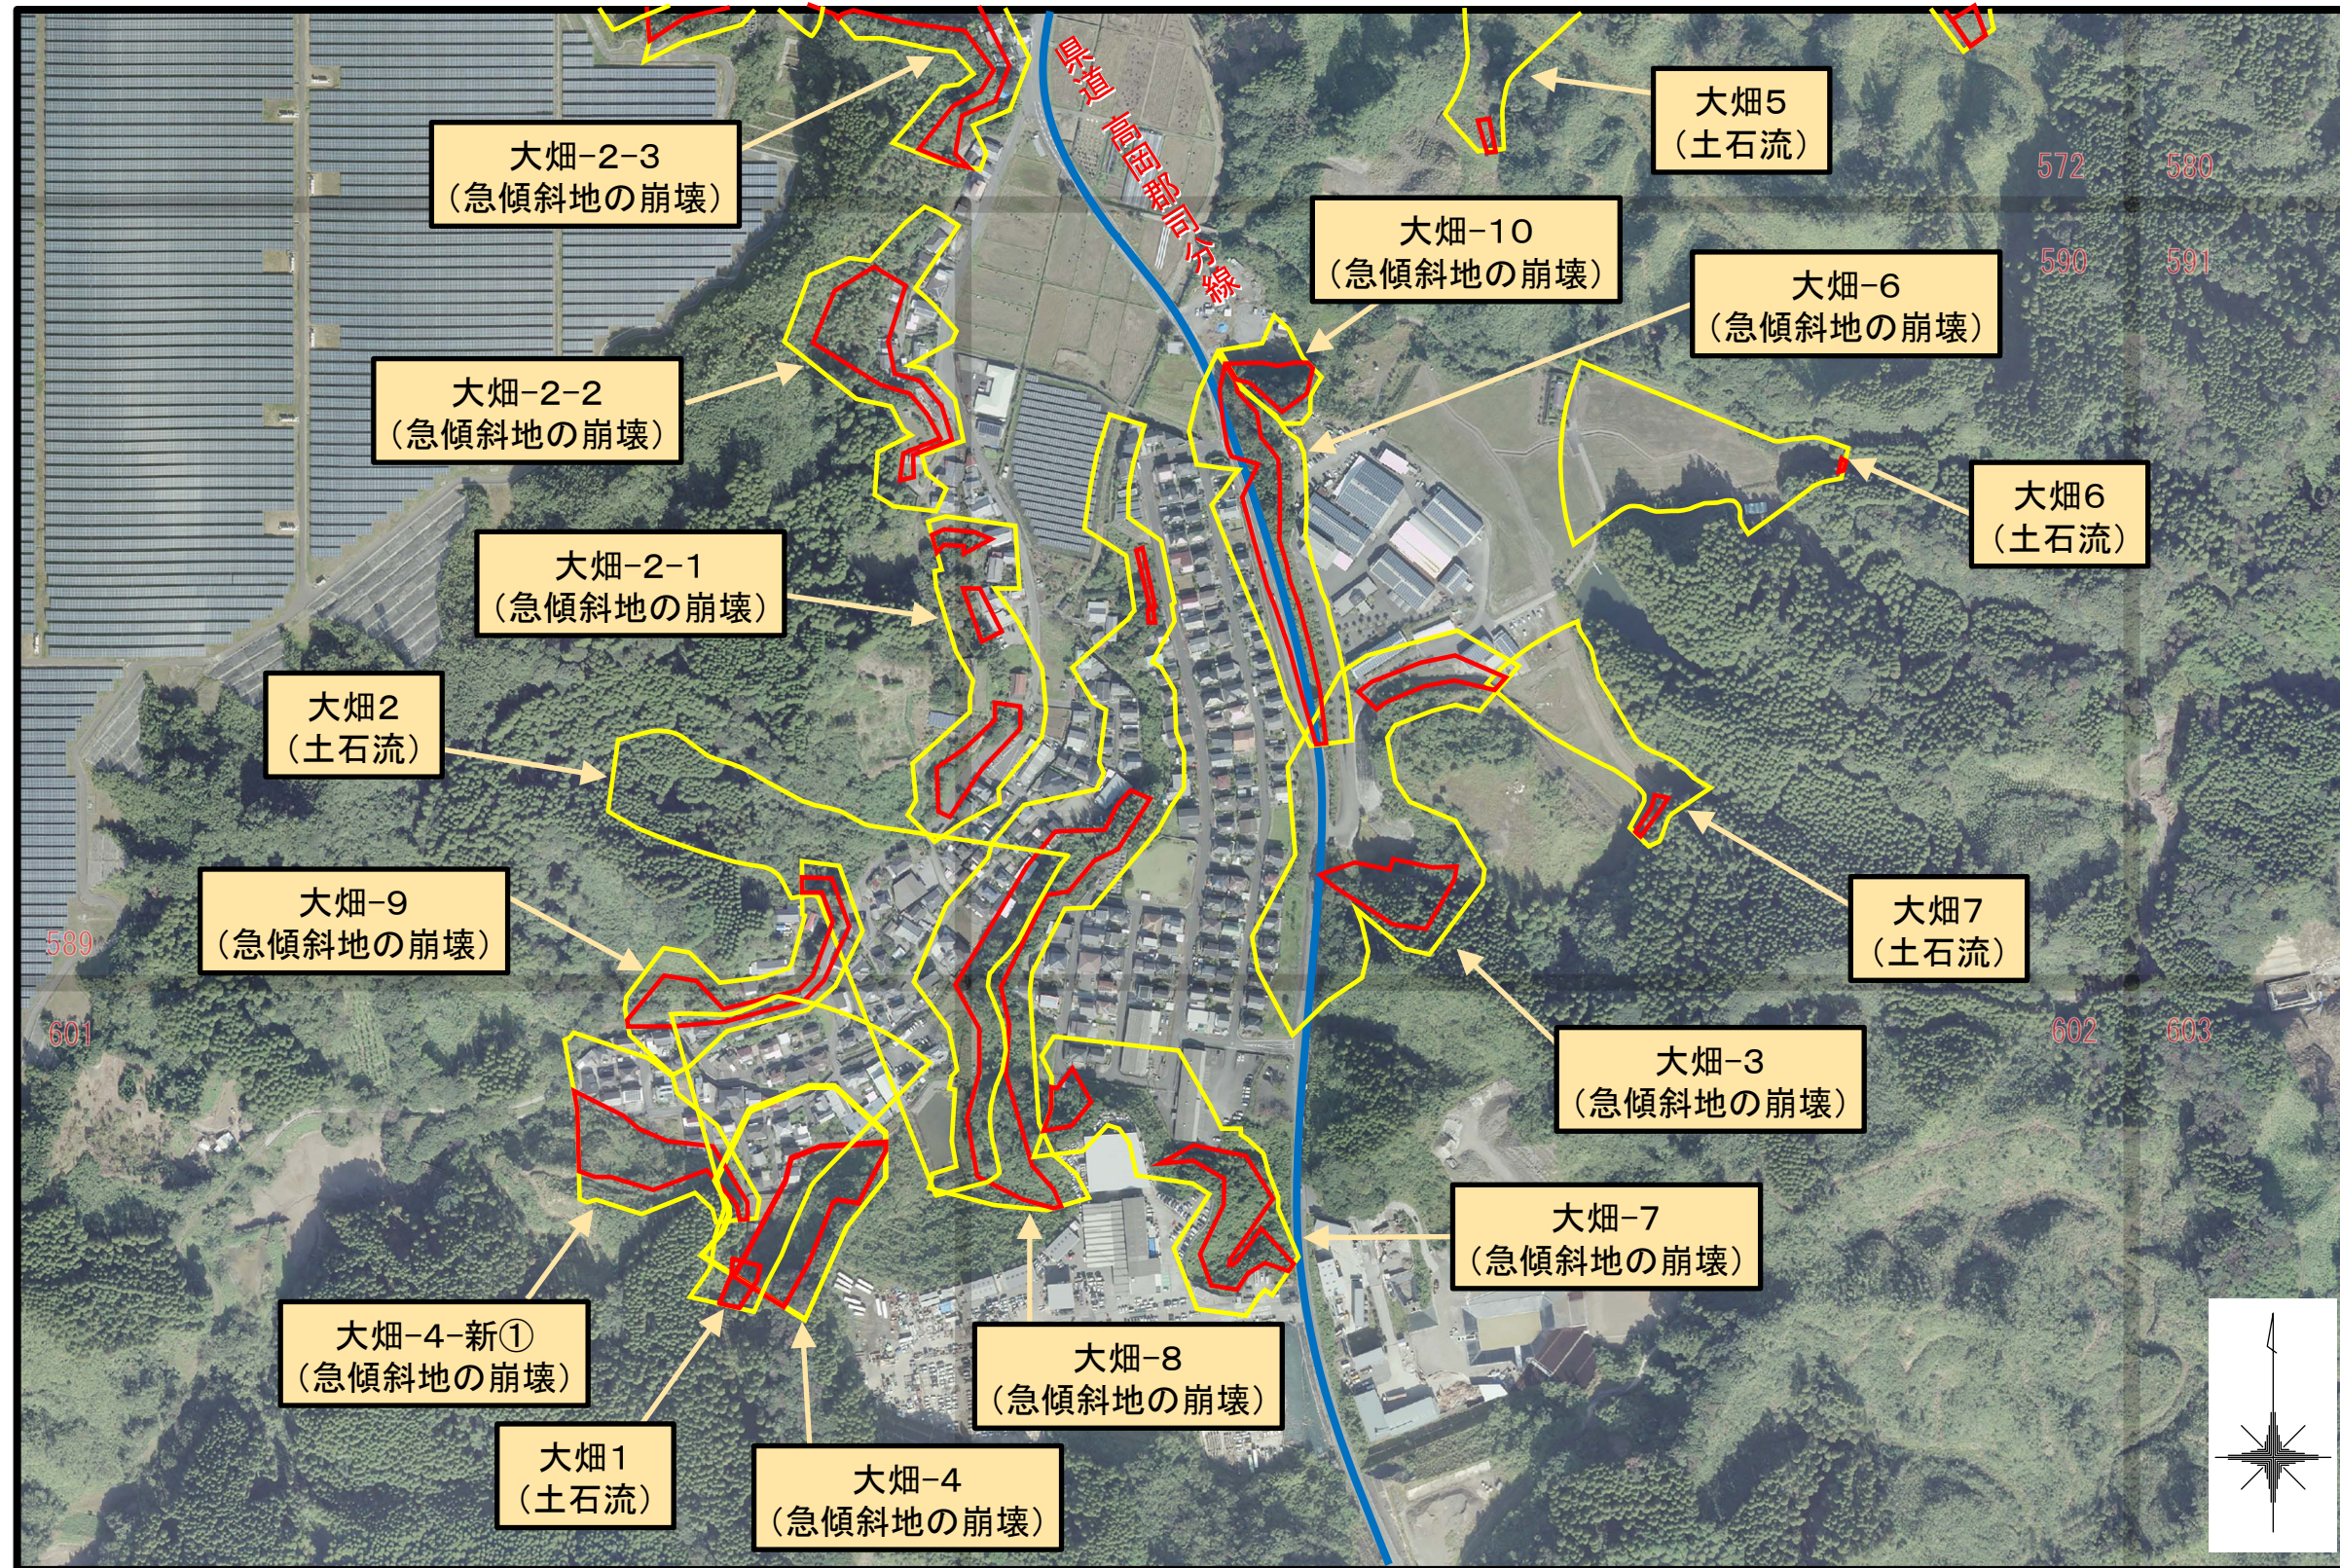

宮崎市 細江 土砂災害ハザードマップ

身を守るの？
日頃の備えと

ゼンリン	572	580
	589	591
	601	603

早めの避難！

記号	項目
	土砂災害警戒区域
	土砂災害特別警戒区域
	箇所名 (自然現象の種類)
	主な避難場所 ●生目台西小学校 Tel.54-5511 ●生目台東小学校 Tel.53-5181 ●生目台中学校 Tel.54-6000 ●生目南公民館 Tel.30-4037
	主要な避難路

http://www.city.miyazaki.miyazaki.jp/life/fire_department/

※黄色で囲まれた範囲(土砂災害警戒区域)は、「土砂災害のおそれがある区域」
 赤色で囲まれた範囲(土砂災害特別警戒区域)は、「建物が破壊され、住民に大きな災害が生じるおそれがある区域」
 ・土砂災害警戒区域にお住まいの方は、大雨のときには警戒避難が必要となりますので、注意して下さい。
 ・また、土砂災害警戒区域以外の箇所でも土砂災害の発生する可能性がありますので、自分の住んでいる家の周辺の斜面や溪流、避難場所などをよく確認しましょう。