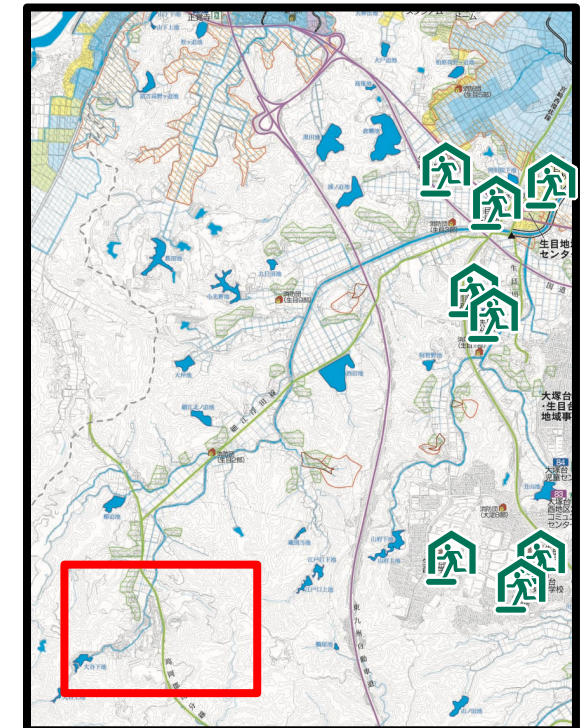

宮崎市 細江 土砂災害ハザードマップ

身を守るの？
日頃の備えと

ゼンリン	572	580
	589	591
	601	603

早めの避難！

記号	項目
	土砂災害警戒区域
	土砂災害特別警戒区域
	箇所名 (自然現象の種類)
	主な避難場所 ●生目台西小学校 Tel.54-5511 ●生目台東小学校 Tel.53-5181 ●生目台中学校 Tel.54-6000 ●生目南公民館 Tel.30-4037
	主要な避難路

http://www.city.miyazaki.miyazaki.jp/life/fire_department/

※黄色で囲まれた範囲(土砂災害警戒区域)は、「土砂災害のおそれがある区域」
 赤色で囲まれた範囲(土砂災害特別警戒区域)は、「建物が破壊され、住民に大きな災害が生じるおそれがある区域」
 ・土砂災害警戒区域にお住まいの方は、大雨のときには警戒避難が必要となりますので、注意して下さい。
 ・また、土砂災害警戒区域以外の箇所でも土砂災害の発生する可能性がありますので、自分の住んでいる家の周辺の斜面や溪流、避難場所などをよく確認しましょう。