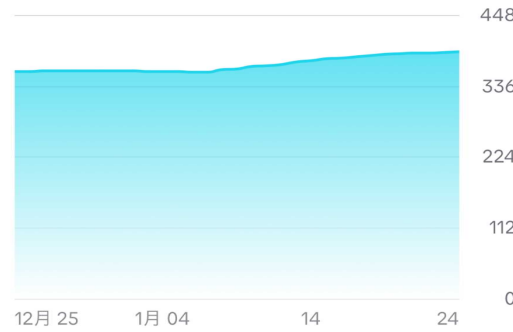

### 総フォロワー数 ①

359

2023年12月25日 - 2024年1月24日

カスタム

### もっともアクティブな時間帯 ①

時間 日数

1月25日