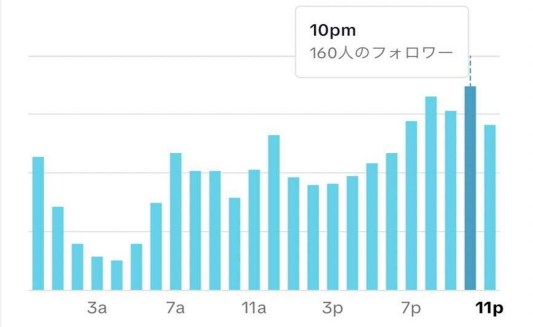

### 総フォロワー数 ②

391

### もっともアクティブな時間帯 ①

時間 日数

1月25日