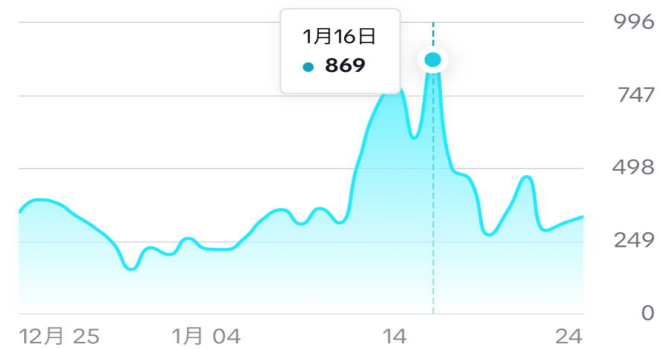

アカウント分析

10月30日 - 12月24日

カスタム ▾

主な指標 ⓘ

動画の視聴

2023年12月25日 - 2024年1月24日

カスタム ▾

主な指標 ⓘ

動画の視聴