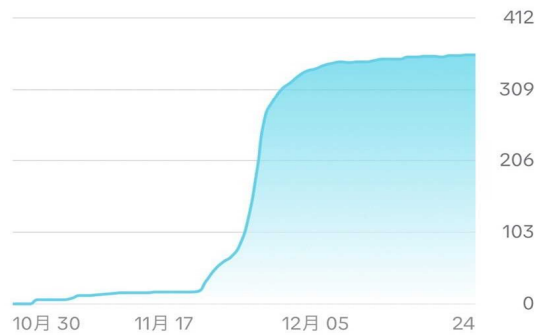

## フォロワーのインサイト ①

## フォロワーのインサイト ②

10月30日 - 12月24日

カスタム

### 総フォロワー数 ①

359

2023年12月25日 - 2024年1月24日

カスタム

### もっともアクティブな時間帯 ①

時間 日数

1月25日