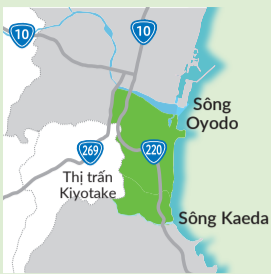

● Phía nam tính từ sông Oyodo
● Phía đông tính từ Quốc lộ số 269, và phía bắc tính từ sông Kaeda.
Tuy nhiên, không bao gồm khu vực Kagamizu

Hãy phân loại rác đúng cách, vứt rác vào nơi quy định tại khu vực sinh sống vào trước 8 giờ 30 phút sáng ngày thu gom.

Lịch thu gom rác thải tại hộ gia đình và rác tái chế năm 2024 Nhóm rác sinh hoạt

Rác đốt được	Rác không đốt được	Vật liệu kim loại	Hộp đựng và bao bì nhựa	Chai nhựa PET	Lon rỗng Chai rỗng	Ổng đèn huỳnh quang, vật khó cắt nhỏ, nhiệt kế, nhiệt kế thủy ngân, pin khô	Quần áo	Giấy cũ	Bảo chỉ
Đốt được	Không đốt được	Kim loại	Nhựa	Nhựa PET	Lon Chai	Rác tái chế khác	Quần áo	Giấy	Thùng hộp carton Hộp giấy Giấy vụn
Thứ Ba và thứ Sáu	Thứ Hai của tuần thứ 4	Thứ Hai của tuần thứ 4	Thứ Tư	Thứ Năm của tuần thứ 2 và 4	Thứ Năm của tuần thứ 1 và 3	Thứ Tư của tuần thứ 2	Thứ Năm của tuần thứ 1-4	Thứ Năm của tuần thứ 1-4	※ Không thu gom rác vào tuần thứ 5
Túi quy định (màu đỏ)			Túi quy định (màu xanh lam)			"Túi trong suốt không màu từ 45 lít trở xuống" hoặc "túi mua sắm không màu trong mờ"			Bó lại bằng dây theo từng loại

2024 Tháng 4 April PHÍA NAM B

CN	T2	T3	T4	T5	T6	T7
	1	2	3	4	5	6
		Đốt được	Nhựa	Lon Chai	Đốt được	
7	8	Đốt được	Rác tái chế khác	Nhựa PET	Đốt được	13
14	15	Đốt được	Nhựa	Lon Chai	Đốt được	20
21	22	Không đốt được (Kim loại)	Đốt được	Nhựa	Nhựa PET	Đốt được
28	29	Đốt được				

2024 Tháng 5 May PHÍA NAM B

CN	T2	T3	T4	T5	T6	T7
			1	2	3	4
			Nhựa	Lon Chai	Đốt được	
5	6	Đốt được	Rác tái chế khác	Nhựa PET	Đốt được	11
12	13	Đốt được	Nhựa	Lon Chai	Đốt được	18
19	20	Đốt được	Nhựa	Nhựa PET	Đốt được	25
26	27	Không đốt được (Kim loại)	Đốt được	Nhựa		Đốt được

2024 Tháng 6 June PHÍA NAM B

CN	T2	T3	T4	T5	T6	T7
2	3	Đốt được	Nhựa	Lon Chai	Đốt được	1
9	10	Đốt được	Rác tái chế khác	Nhựa PET	Đốt được	15
16	17	Đốt được	Nhựa	Lon Chai	Đốt được	22
23	24	Không đốt được (Kim loại)	Đốt được	Nhựa	Nhựa PET	Đốt được
30						

2024 Tháng 7 July PHÍA NAM B

CN	T2	T3	T4	T5	T6	T7
	1	Đốt được	Nhựa	Lon Chai	Đốt được	6
7	8	Đốt được	Rác tái chế khác	Nhựa PET	Đốt được	13
14	15	Đốt được	Nhựa	Lon Chai	Đốt được	20
21	22	Không đốt được (Kim loại)	Đốt được	Nhựa	Nhựa PET	Đốt được
28	29	Đốt được	Nhựa			

2024 Tháng 8 August PHÍA NAM B

CN	T2	T3	T4	T5	T6	T7
				1	2	3
				Lon Chai	Đốt được	
4	5	Đốt được	Nhựa	Nhựa PET	Đốt được	10
11	12	Đốt được	Rác tái chế khác	Lon Chai	Đốt được	17
18	19	Đốt được	Nhựa	Nhựa PET	Đốt được	24
25	26	Không đốt được (Kim loại)	Đốt được	Nhựa		Đốt được

2024 Tháng 9 September PHÍA NAM B

CN	T2	T3	T4	T5	T6	T7
1	2	Đốt được	Nhựa	Lon Chai	Đốt được	7
8	9	Đốt được	Rác tái chế khác	Nhựa PET	Đốt được	14
15	16	Đốt được	Nhựa	Lon Chai	Đốt được	21
22	23	Không đốt được (Kim loại)	Đốt được	Nhựa	Nhựa PET	Đốt được
29	30					

2024 Tháng 10 October PHÍA NAM B

CN	T2	T3	T4	T5	T6	T7
		1	2	3	4	5
		Đốt được	Nhựa	Lon Chai	Đốt được	
6	7	Đốt được	Rác tái chế khác	Nhựa PET	Đốt được	12
13	14	Đốt được	Nhựa	Lon Chai	Đốt được	19
20	21	Đốt được	Nhựa	Nhựa PET	Đốt được	26
27	28	Không đốt được (Kim loại)	Đốt được	Nhựa		

2024 Tháng 11 November PHÍA NAM B

CN	T2	T3	T4	T5	T6	T7
					1	2
					Đốt được	
3	4	Đốt được	Nhựa	Lon Chai	Đốt được	9
10	11	Đốt được	Rác tái chế khác	Nhựa PET	Đốt được	16
17	18	Đốt được	Nhựa	Lon Chai	Đốt được	23
24	25	Không đốt được (Kim loại)	Đốt được	Nhựa	Nhựa PET	Đốt được

2024 Tháng 12 December PHÍA NAM B

CN	T2	T3	T4	T5	T6	T7
1	2	Đốt được	Nhựa	Lon Chai	Đốt được	7
8	9	Đốt được	Rác tái chế khác	Nhựa PET	Đốt được	14
15	16	Đốt được	Nhựa	Lon Chai	Đốt được	21
22	23	Không đốt được (Kim loại)	Đốt được	Nhựa	Nhựa PET	Đốt được
29	30	Đốt được