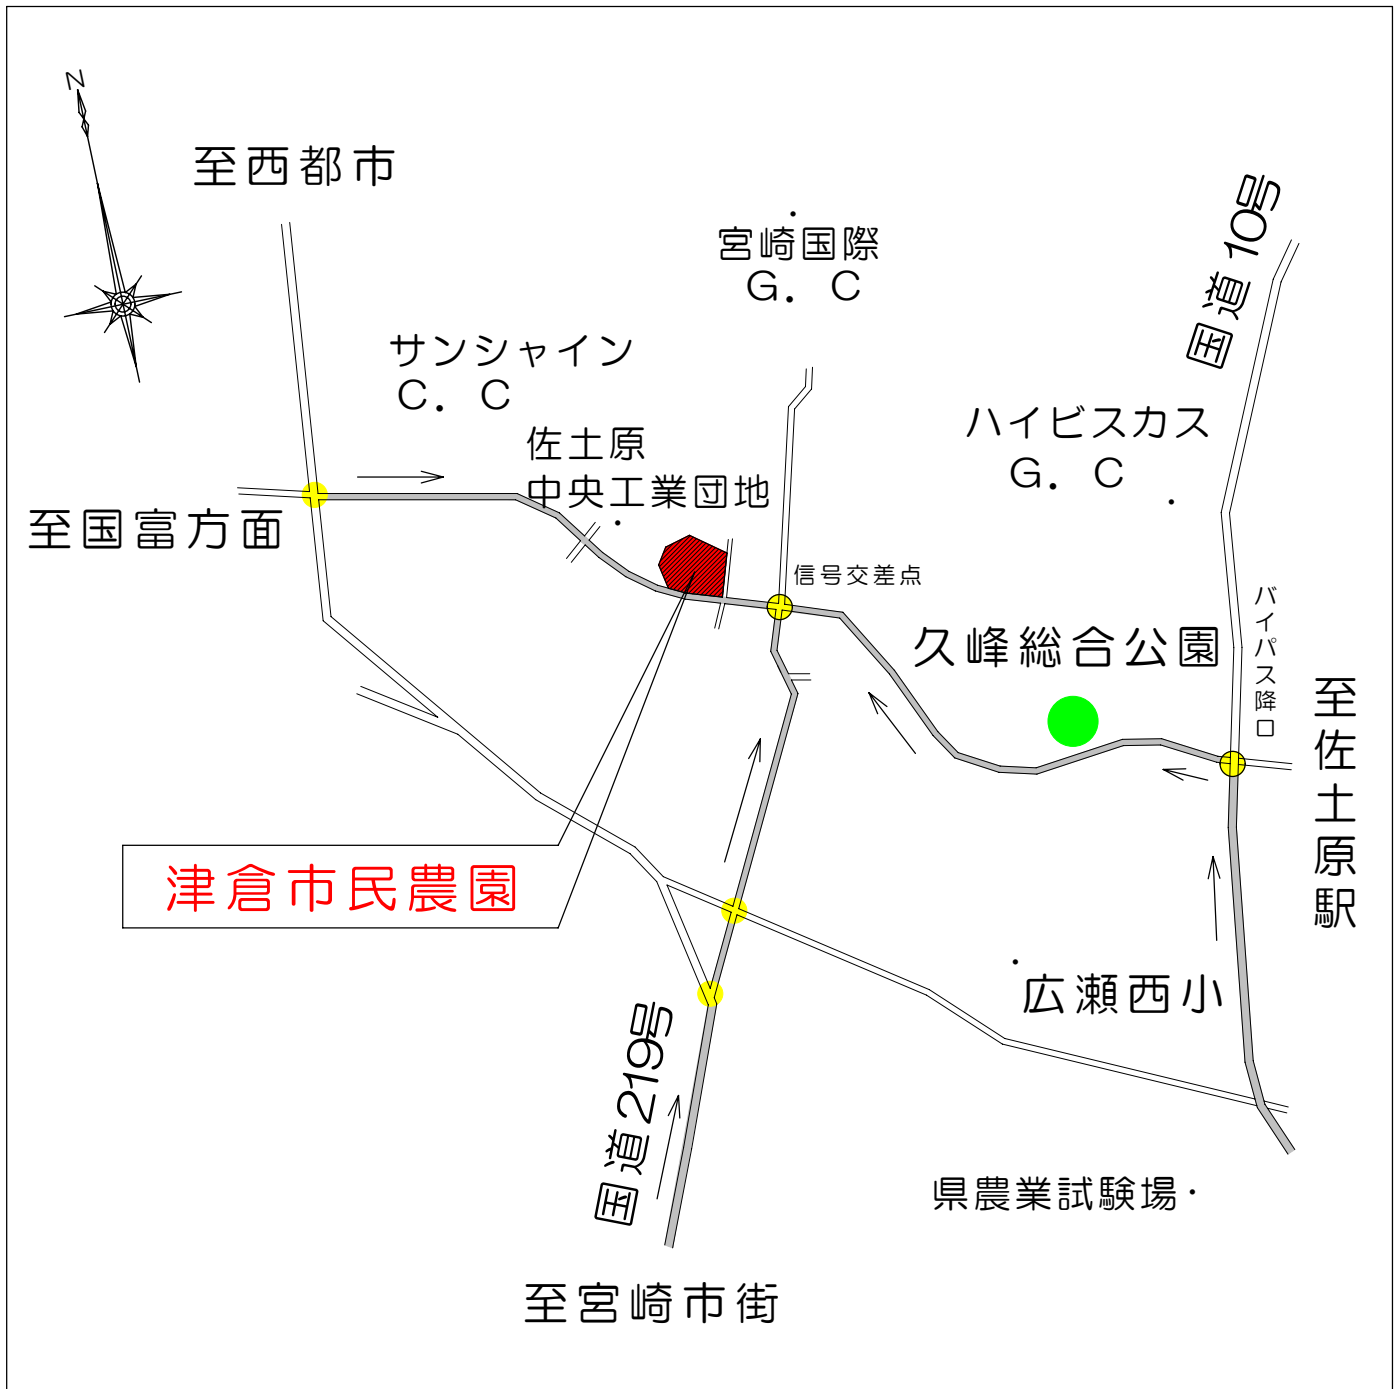

津倉市民農園 位置図

※ 久峰総合公園から西へ約 2 km (車で約 3 分)