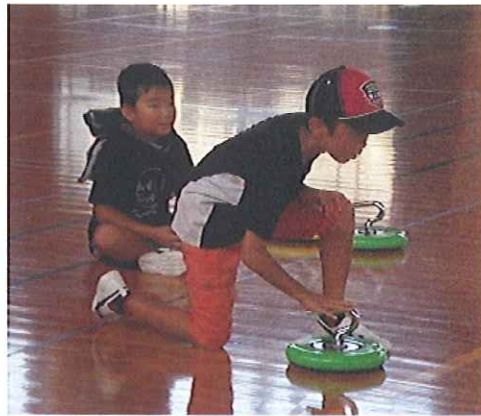

## カローリング交流会

8月24日(土) 24名の参加がありました。大人も子供も真剣にポイントゾーンに向かってジェットローラーをすべらせて得点を競い、おおいに盛り上がりました。Aコート、Bコート両方の優勝チームは小学生が大活躍でした。その後、福祉部会による美味しい豚丼を皆で食べました。

カローリングは氷上で行うカーリングをフローアースで手軽に行えるように考えられた新しいスポーツです。1チーム3人のプレイヤーが6個のジェットローラーをポイントゾーンに向け、相手チームと交互にすべらせ、ぶつけ合い得点を競うゲームです。簡単なルールと使い易い用具で子供から高齢者まで手軽に楽しめるスポーツです。