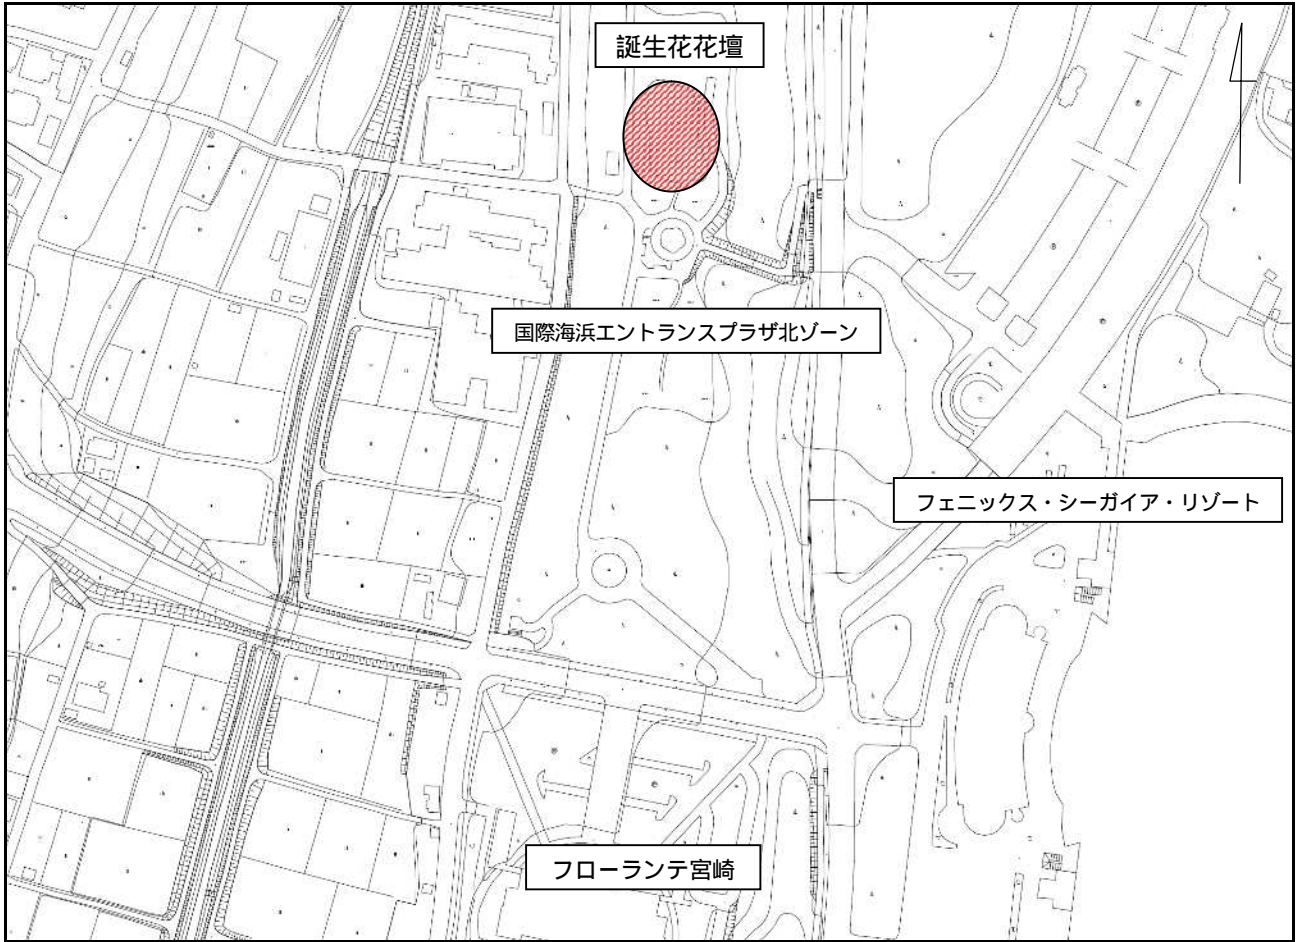

### 3 花回遊スタンプラリー in 一ツ葉

日 時：平成26年10月27日(月)～平成27年2月8日(日)  
 場 所：一ツ葉地区内の花の名所9箇所にスタンプラリー台を設置  
 スタンプ設置箇所：国際海浜エントランスプラザ北ゾーン、英国式庭園、フローランテ宮崎、市民の森、フェニックス自然動物園、宮崎港フェリーターミナル、臨海公園、フェニックス・シーガイア・リゾート、阿波岐原森林公園

『特 典』

# 位置図