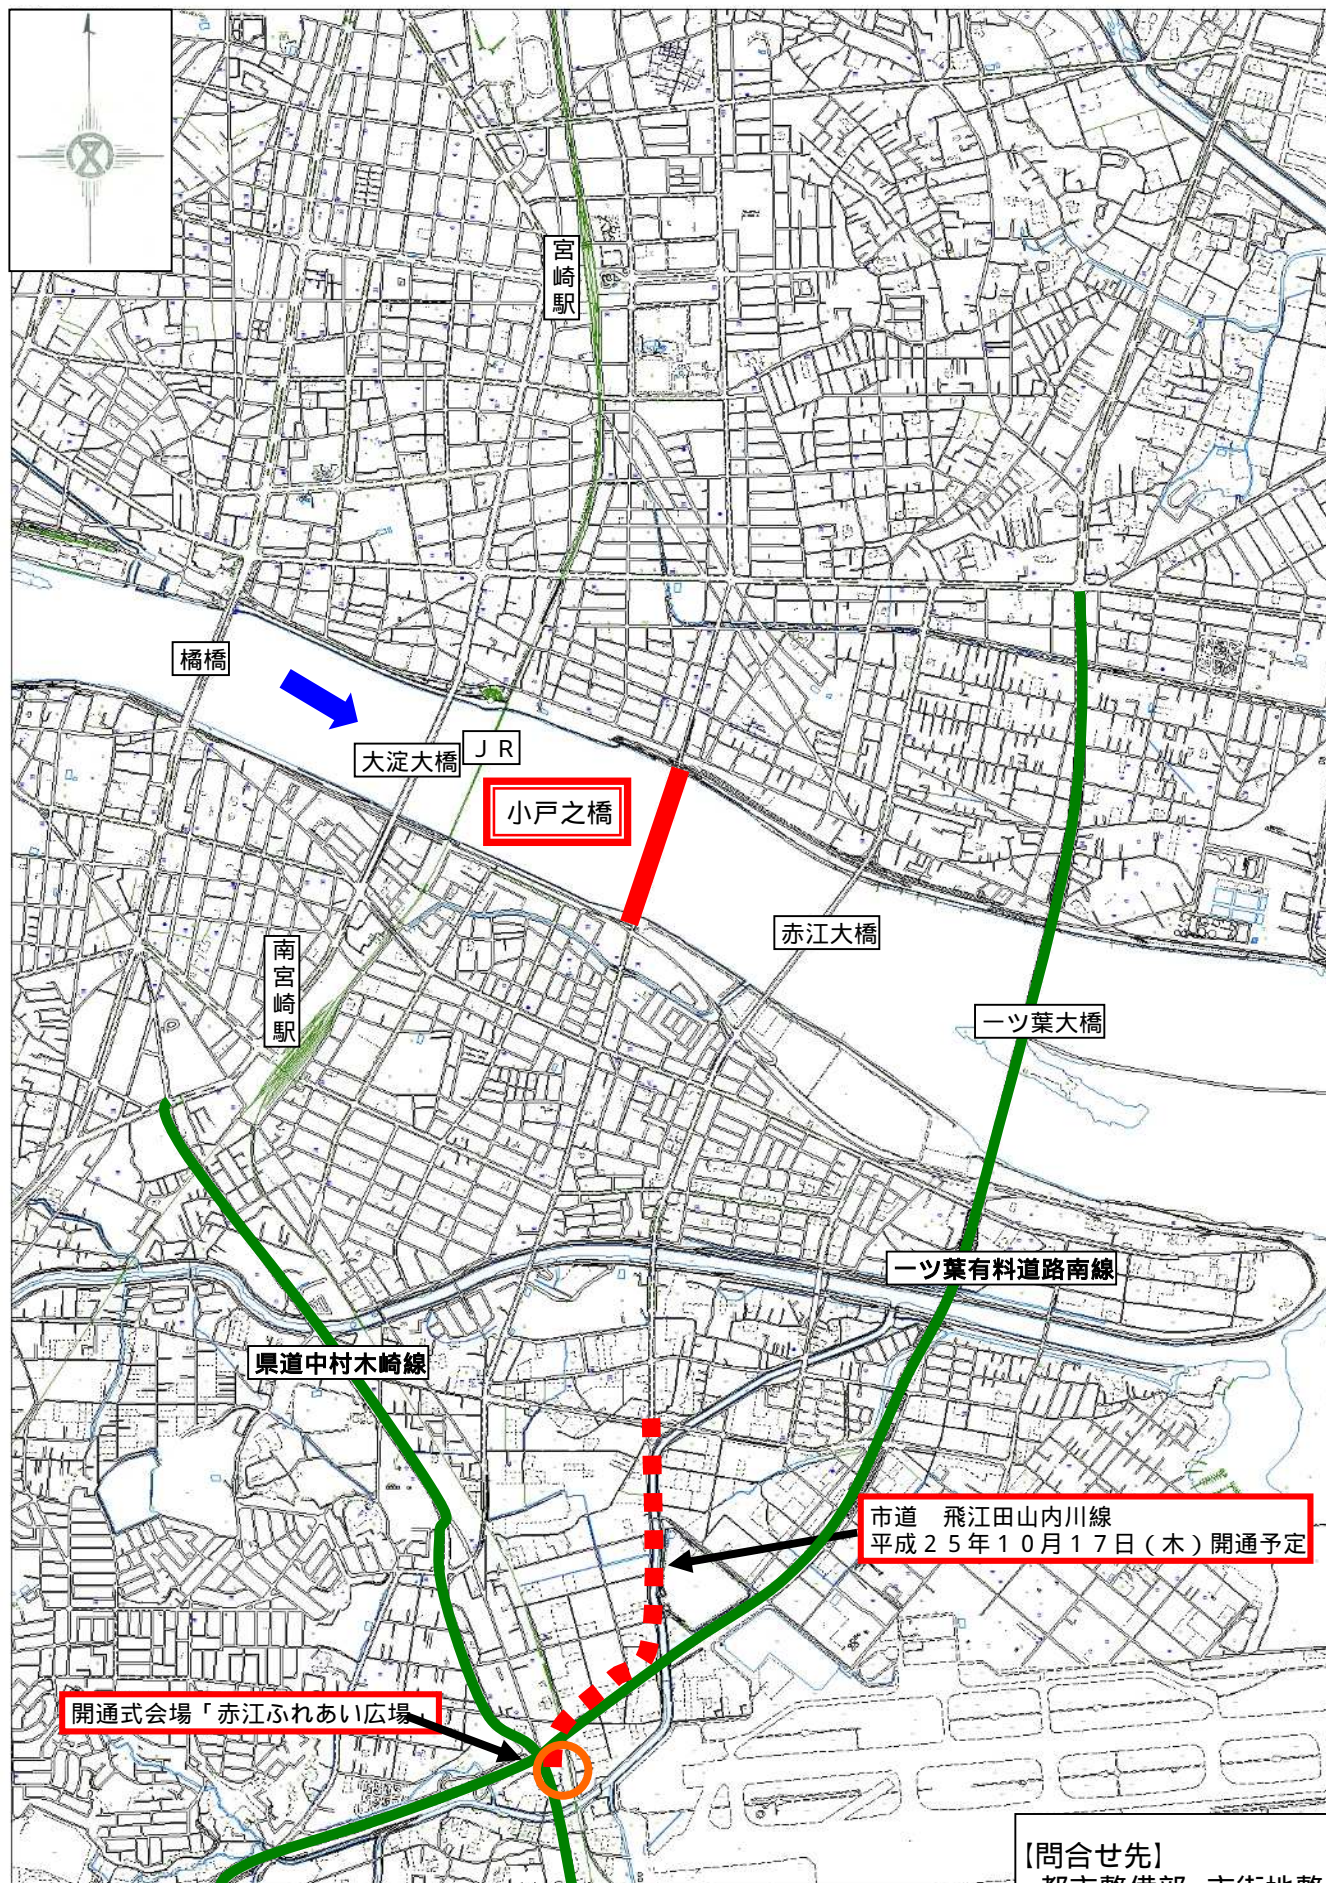

# 小戸之橋周辺図

[問合せ先]  
都市整備部 市街地整備課  
電話 直通 21-1812