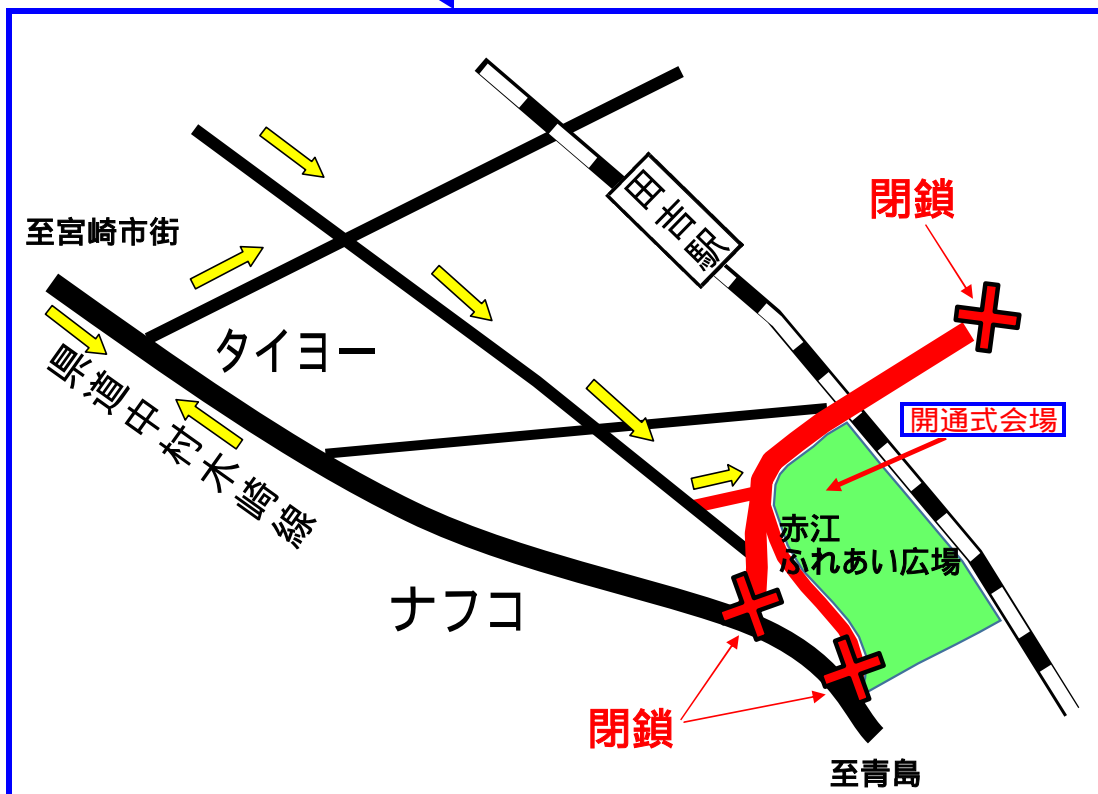

市道飛江田山内川線 開通式会場 案内図

会場へは、矢印 → に従ってご来場ください。
 県道側からは進入できませんので、ご注意ください。

【問合せ先】
 建設部 土木課
 電話 21-1801