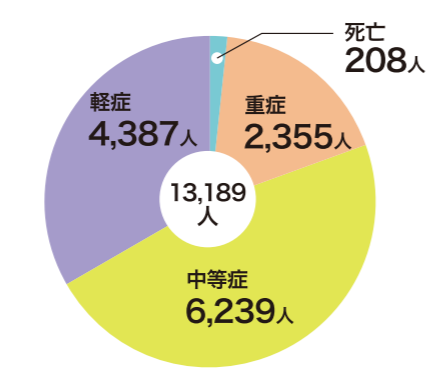

CLIP 1

救急車は適正に利用しましょう！

症状の判断が大事です

市消防局管内の救急出動件数は平成25年で1万5197件。平均すると1日に41・6件で、34・6分に1件の頻度で出動していることとなります。本当に必要な事態に、適正な救急車利用で命を救うため、急を要する症状(下図)を知っておきましょう。

焦らず適切な対応を

救急車が現場に到着するまでにかかる時間は平均8・8分。短時間で救急車での搬送を済ませるために、保険証やお薬手帳、履物、お金を準備しておきましょう。到着した救急隊員には、事故や具合が悪くなった状況、到着するまでの変化、行った応急処置、その他患者の情報を速やかに伝えましょう。

29-0119
市夜間急病センター小児科(19時~翌7時)

27-1118
市消防局

救急車の呼び出しが増えています

軽症での出動要請はおよそ3割

入院の必要がない症状で救急車を呼んだ患者は平成25年で4387人。救急車出動件数の33・2%を占めています。このままでは本来に救急搬送が必要な患者の対応ができなくなる可能性があります。このような事態を避けるために、応急手当や救命講習、リーフレットを活用して、救急車の適正利用に協力をお願いします。

救急出動件数の推移

軽症・中等症・重症の内訳 [平成25年]

蚊に刺されてかゆいという理由で救急車を呼ばれたことがあります。

救急車や救急医療は限りのある資源です

市消防局 警防課 主査
みなみざき こうしろう
南崎 光史郎

現在、宮崎市、綾町、国富町の1市2町のエリアを9台の救急車によって救急業務を行っています。救急車は大切な医療資源です。一人一人が意識して、大切に活用していただきたいですね。

CLIP 2