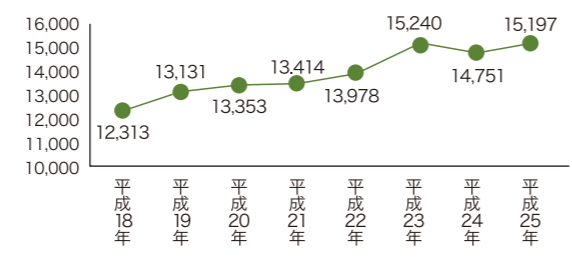

CLIP 1

救急車は適正に利用しましょう！

症状の判断が大事です

市消防局管内の救急出動件数は平成25年で1万5197件。平均すると1日に41・6件で、34・6分に1件の頻度で出動していることとなります。本当に必要な事態に、適正な救急車利用で命を救うため、急を要する症状(下図)を知っておきましょう。

焦らず適切な対応を

救急車が現場に到着するまでにかかる時間は平均8・8分。短時間で救急車での搬送を済ませるために、保険証やお薬手帳、履物、お金を準備しておきましょう。到着した救急隊員には、事故や具合が悪くなった状況、到着するまでの変化、行った応急処置、その他患者の情報を速やかに伝えましょう。

こんな症状が見られたら、ためらわず救急車を

顔

- 顔半分が動きにくい、しびれる
- にっこり笑うと口や顔の片方がゆがむ
- ろれつが回りにくい、うまく話せない
- 視野が欠ける
- ものが突然二重に見える
- 明らかに顔色が悪い

頭

- 急な激しい頭痛
- 突然の高熱
- 立てないぐらい急にふらつく

胸や背中

- 突然の激痛
- 急な息切れ、呼吸困難
- 圧迫される痛みが2~3分続く
- 痛む場所が移動する

腹

- 突然の激しい腹痛
- 吐血や下血がある

手足

- 突然のしびれ
- 片方の腕や足に力が入らなくなる

その他

- 意識がない、ぐったりしている
- けいれんが止まらない
- 冷や汗を伴うような強い吐き気
- 食べ物が詰まって、呼吸が苦しい
- 変な物を飲み込んで、意識がない
- 大量の出血を伴う外傷
- 広範囲のやけど
- 交通事故
- 水に溺れている

近年、安易な救急車利用が問題になっています。ここでは、救急車の適正利用について説明します。

応急手当で救命講習

家族や周りの人がいざという時、迅速かつ適切に応急手当を行うことで、救命率は高まります。救命講習を通して、正しい救命の知識を学んでみませんか？

◎申し込み／宮崎市消防出前防災講座申込書に必要事項を記入し、各消防署(所)に提出してください。詳しくは市ホームページに掲載しています。

救急車を呼んでいいか迷った時は以下の機関にお問い合わせください。

23-3119
市夜間急病センター(19時~翌7時)

29-0119
市夜間急病センター小児科(19時~翌7時)

27-1118
市消防局

救急車の呼び出しが増えています

軽症での出動要請はおよそ3割

入院の必要がない症状で救急車を呼んだ患者は平成25年で4387人。救急車出動件数の33・2%を占めています。このままでは本来に救急搬送が必要な患者の対応ができなくなる可能性があります。このような事態を避けるために、応急手当や救命講習、リーフレットを活用して、救急車の適正利用に協力をお願いします。

救急出動件数の推移

軽症・中等症・重症の内訳 [平成25年]

蚊に刺されてかゆいという理由で救急車を呼ばれたことがあります。

救急車や救急医療は限りのある資源です

市消防局 警防課 主査
みなみざき こうしろう
南崎 光史郎

現在、宮崎市、綾町、国富町の1市2町のエリアを9台の救急車によって救急業務を行っています。救急車は大切な医療資源です。一人一人が意識して、大切に活用していただきたいですね。

CLIP 2

乳幼児の医療費の自己負担額を無料化しています

市では、小学校入学前の乳幼児が安心して病院を受診できるように、県と協力して医療費の自己負担額を無料化しています。病気を治すには、適正な時期に適正な治療を受けさせること(適正受診)が大切です。

◎信頼できるかかりつけ医をもちましょう

かかりつけ医をもち継続的に受診することで、体質や病歴を把握してもらい、適正な治療やアドバイスが得られます。

◎診療時間外の安易な受診は控えましょう