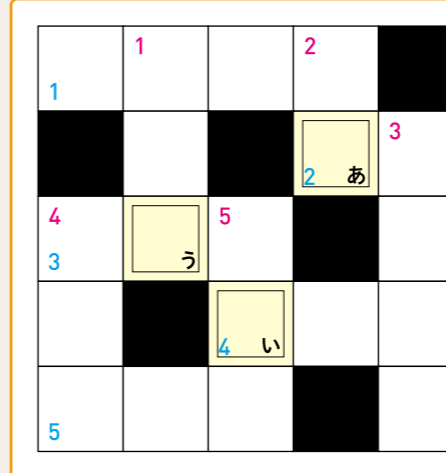

10名様

B ロイヤルホスト橋通店 お食事券 1,000円分

全国で200店舗以上を展開しているロイヤルホスト。宮崎市では橋通り沿いで好評営業中です。コックが作る自慢の洋食をお楽しみください。

5名様

C 大森淡水 国産ハーブうなぎ蒲焼き 2尾入り

熟練した養鰻家の手で大切に育てられた良質なうなぎの中からさらに厳選。素材の味を生かしながら、炭火を使い丹念に焼き上げました。

クロスワード

2重枠あ〜うの文字を順に並べた言葉が答えです。 あ い う