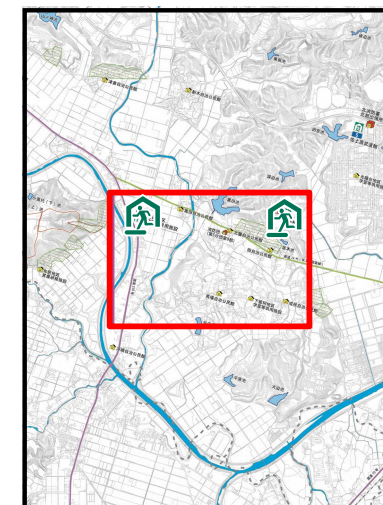

早めの避難！

記号	項目	
	土砂災害警戒区域	
	土砂災害特別警戒区域	
<table border="1"> <tr> <td>箇所名 (自然現象の種類)</td> </tr> </table>		箇所名 (自然現象の種類)
箇所名 (自然現象の種類)		
	主な避難場所 ● 広瀬西小学校 Tel 73-6160 ● 黒田地区学習等供用施設	
	主要な避難路	

※ 黄色で囲まれた範囲(土砂災害警戒区域)は、「土砂災害のおそれがある区域」
 赤色で囲まれた範囲(土砂災害特別警戒区域)は、「建物が破壊され、住民に大きな災害が生じるおそれがある区域」
 ・土砂災害警戒区域にお住まいの方は、大雨のときには警戒避難が必要となりますので、注意して下さい。
 ・また、土砂災害警戒区域以外の箇所でも土砂災害の発生する可能性がありますので、自分の住んでいる家の周辺の斜面や渓流、避難場所などをよく確認しましょう。