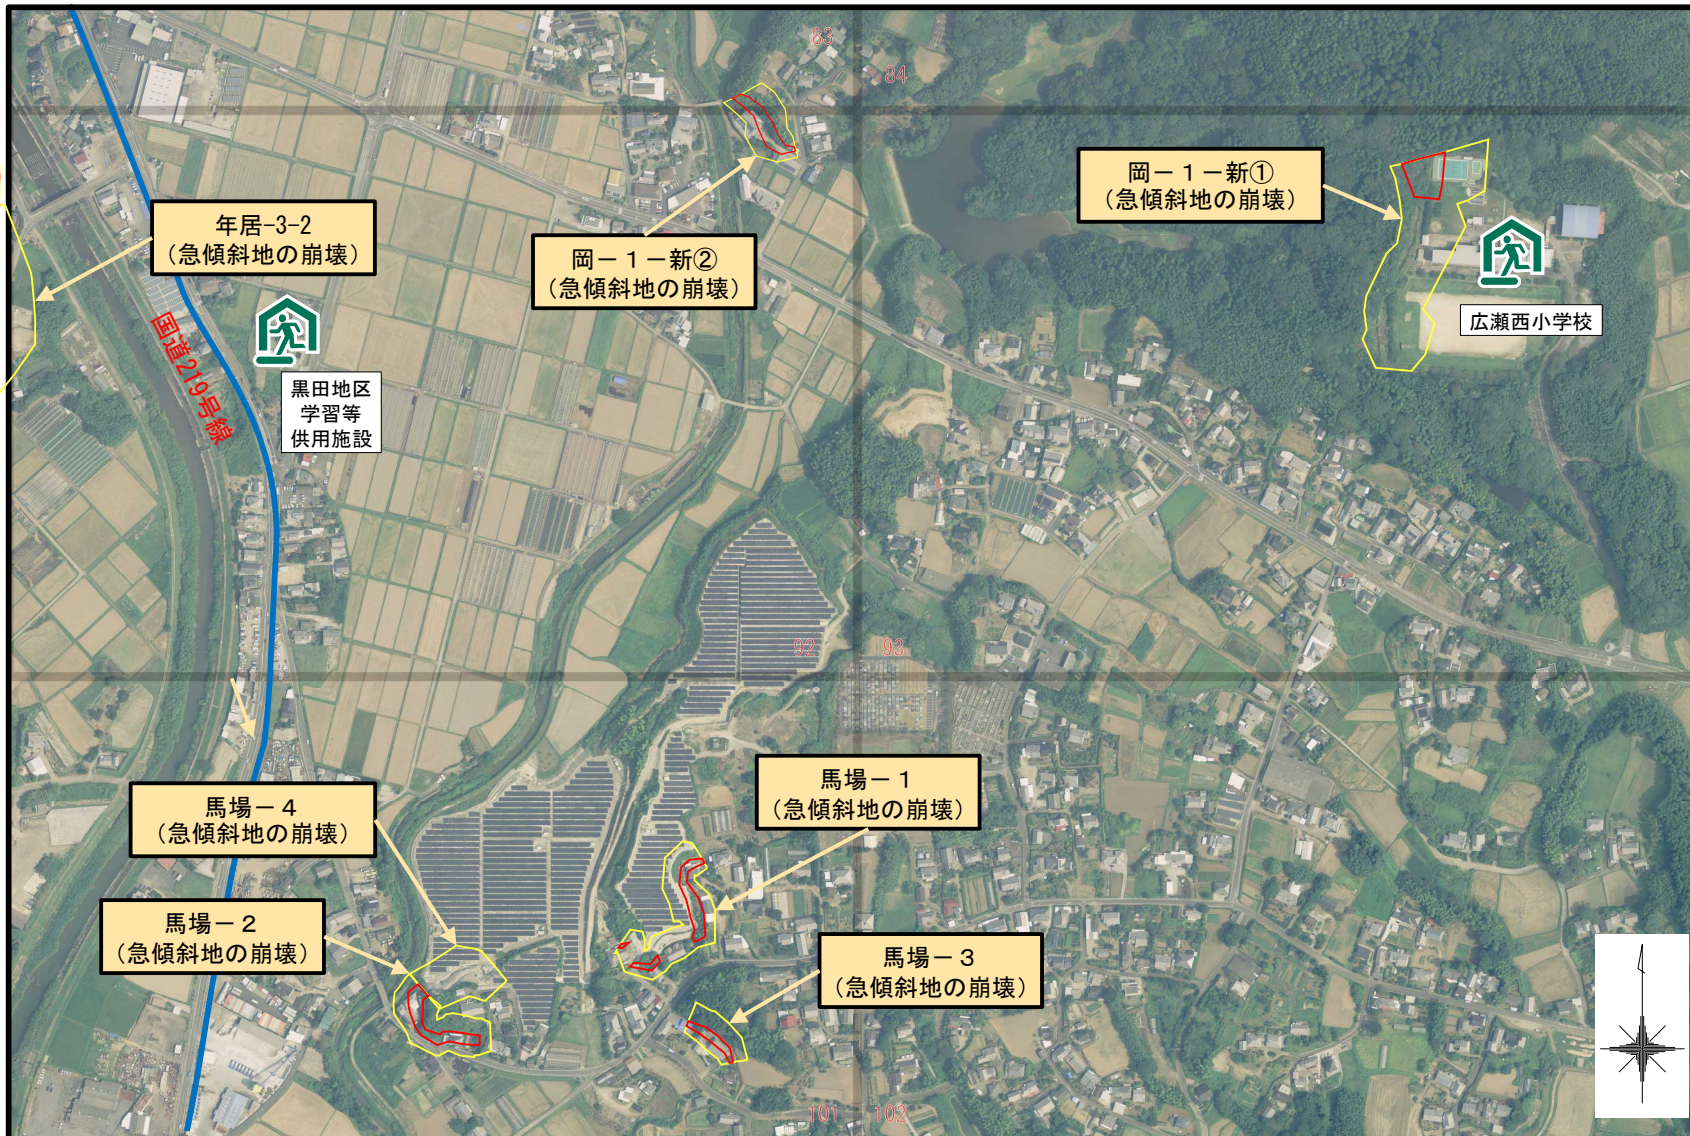

早めの避難！

記号	項目	
	土砂災害警戒区域	
	土砂災害特別警戒区域	
<table border="1"> <tr> <td>箇所名 (自然現象の種類)</td> </tr> </table>		箇所名 (自然現象の種類)
箇所名 (自然現象の種類)		
	主な避難場所 ● 広瀬西小学校 Tel 73-6160 ● 黒田地区学習等供用施設	
	主要な避難路	

※ 黄色で囲まれた範囲(土砂災害警戒区域)は、「土砂災害のおそれがある区域」
 赤色で囲まれた範囲(土砂災害特別警戒区域)は、「建物が破壊され、住民に大きな災害が生じるおそれがある区域」
 ・土砂災害警戒区域にお住まいの方は、大雨のときには警戒避難が必要となりますので、注意して下さい。
 ・また、土砂災害警戒区域以外の箇所でも土砂災害の発生する可能性がありますので、自分の住んでいる家の周辺の斜面や渓流、避難場所などをよく確認しましょう。