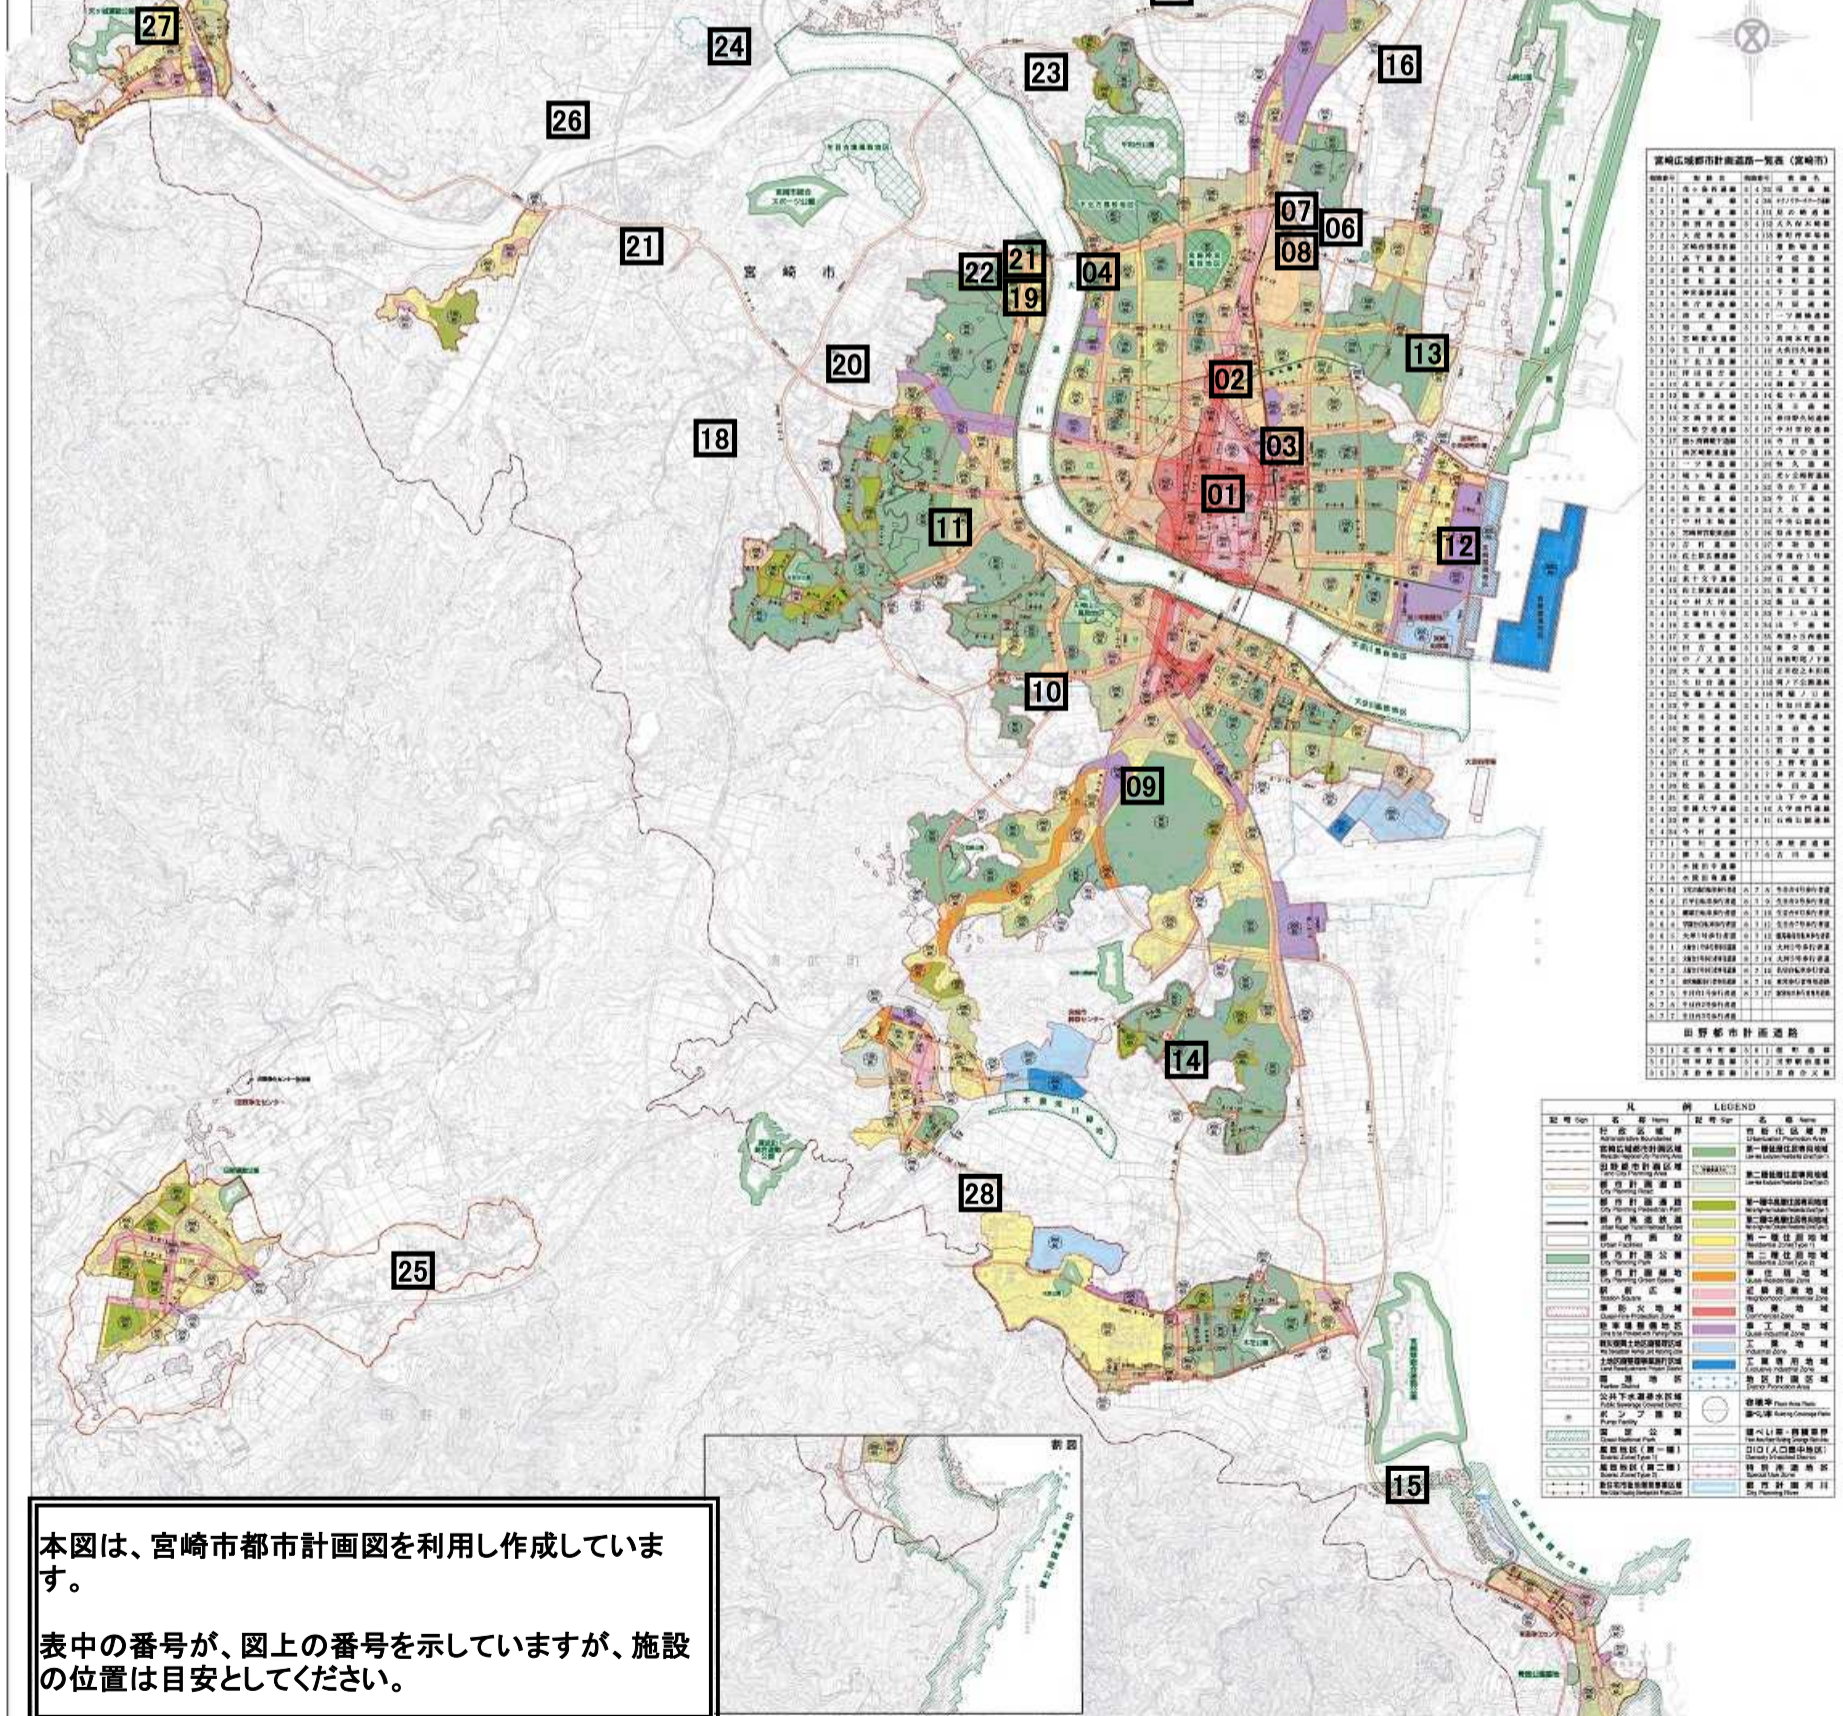

別紙1

(看護)小規模多機能型居宅介護 一覧(H30.5.1現在)

No	事業所名称	登録 定員	事業所所在地	圏域
01	小規模多機能ホームよかよか	29	宮崎市広島1丁目79番地1(14-17)	中央東
02	多機能型ホーム 和楽	29	宮崎市江平中町7番地19	中央東
03	小規模多機能ホーム ゆらり青葉	29	宮崎市宮崎駅東3丁目9-13-4F	中央東
04	小規模多機能ホームぎおんの家	29	宮崎市紙園3丁目195	中央西
05	小規模多機能ホームよかよか南方	25	宮崎市南方町追分山159番地	東大宮
06	小規模多機能ホームこもれび(休止中)	25	宮崎市大島町国草132	東大宮
07	小規模多機能ホーム みんなの家	29	宮崎市大島町国草142-2	東大宮
08	東大宮ひばり	29	宮崎市大島町国草136番地6	東大宮
09	小規模多機能ホーム源藤の里こころ	25	宮崎市源藤町堤下509番地	大淀
10	小規模多機能型居宅介護 友愛	29	宮崎市大坪町西六丁目2199番1	大淀
11	小規模多機能ホーム おおつかの家	29	宮崎市大塚町西ノ後3435-1	大塚
12	新築ひばり	29	宮崎市新築町72番地4	穂
13	小規模多機能型居宅介護センター美波	25	宮崎市新別府町園田152-1	穂
14	希望楽苑	25	宮崎市郡司分乙1590-1	赤江
15	シルヴァーリージャ(休止中)	25	宮崎市加江田4540-3	木花
16	小規模多機能ホーム ゆらり芳士	29	宮崎市芳士字祝田1229-2	住吉
17	小規模多機能型居宅介護事業所福寿草	20	宮崎市広原字柳312-1	住吉
18	きんかん小規模多機能ホーム	25	宮崎市浮田字柳迫1677番2	生目
19	小規模多機能ホームゆらり小松	29	宮崎市小松1173-2	生目
20	小規模多機能ホームいきめ	21	宮崎市小松字ノノ坪2861番地	生目
21	小規模多機能型居宅介護 とみよし	29	宮崎市富吉字中山寺2139-2	生目
22	看護小規模多機能型居宅介護事業所 やわらぎ	25	宮崎市小松1133番地 サービス付き高齢者 向け住宅カーサ・アルパ窓番館2階	生目
23	ニチケアセンター上北方	25	宮崎市上北方717番地1	北
24	芳生あやめ館	25	宮崎市永原字葉瀬300番地1	北
25	小規模多機能型居宅介護事業所ニツ山	29	宮崎市田野町甲5540	田野
26	企業組合介護福祉サービスひばり	25	宮崎市高岡町花見5533番地1	高岡
27	トクばあちゃんの家	29	宮崎市高岡町内山2744番地4号	高岡
28	小規模多機能型居宅介護センター美波 清武	25	宮崎市清武町木原字八反田5581番3	清武

宮崎広域都市計画図一覽表 (宮崎市)

区画番号	名称	種別	面積
01	中央東	第一種住居地域	1,234.56
02	中央西	第一種住居地域	1,234.56
03	東大宮	第一種住居地域	1,234.56
04	大淀	第一種住居地域	1,234.56
05	大塚	第一種住居地域	1,234.56
06	穂	第一種住居地域	1,234.56
07	赤江	第一種住居地域	1,234.56
08	木花	第一種住居地域	1,234.56
09	住吉	第一種住居地域	1,234.56
10	生目	第一種住居地域	1,234.56
11	北	第一種住居地域	1,234.56
12	田野	第一種住居地域	1,234.56
13	高岡	第一種住居地域	1,234.56
14	清武	第一種住居地域	1,234.56

本図は、宮崎市都市計画図を利用し作成しています。
 表中の番号が、図上の番号を示していますが、施設の位置は目安としてください。