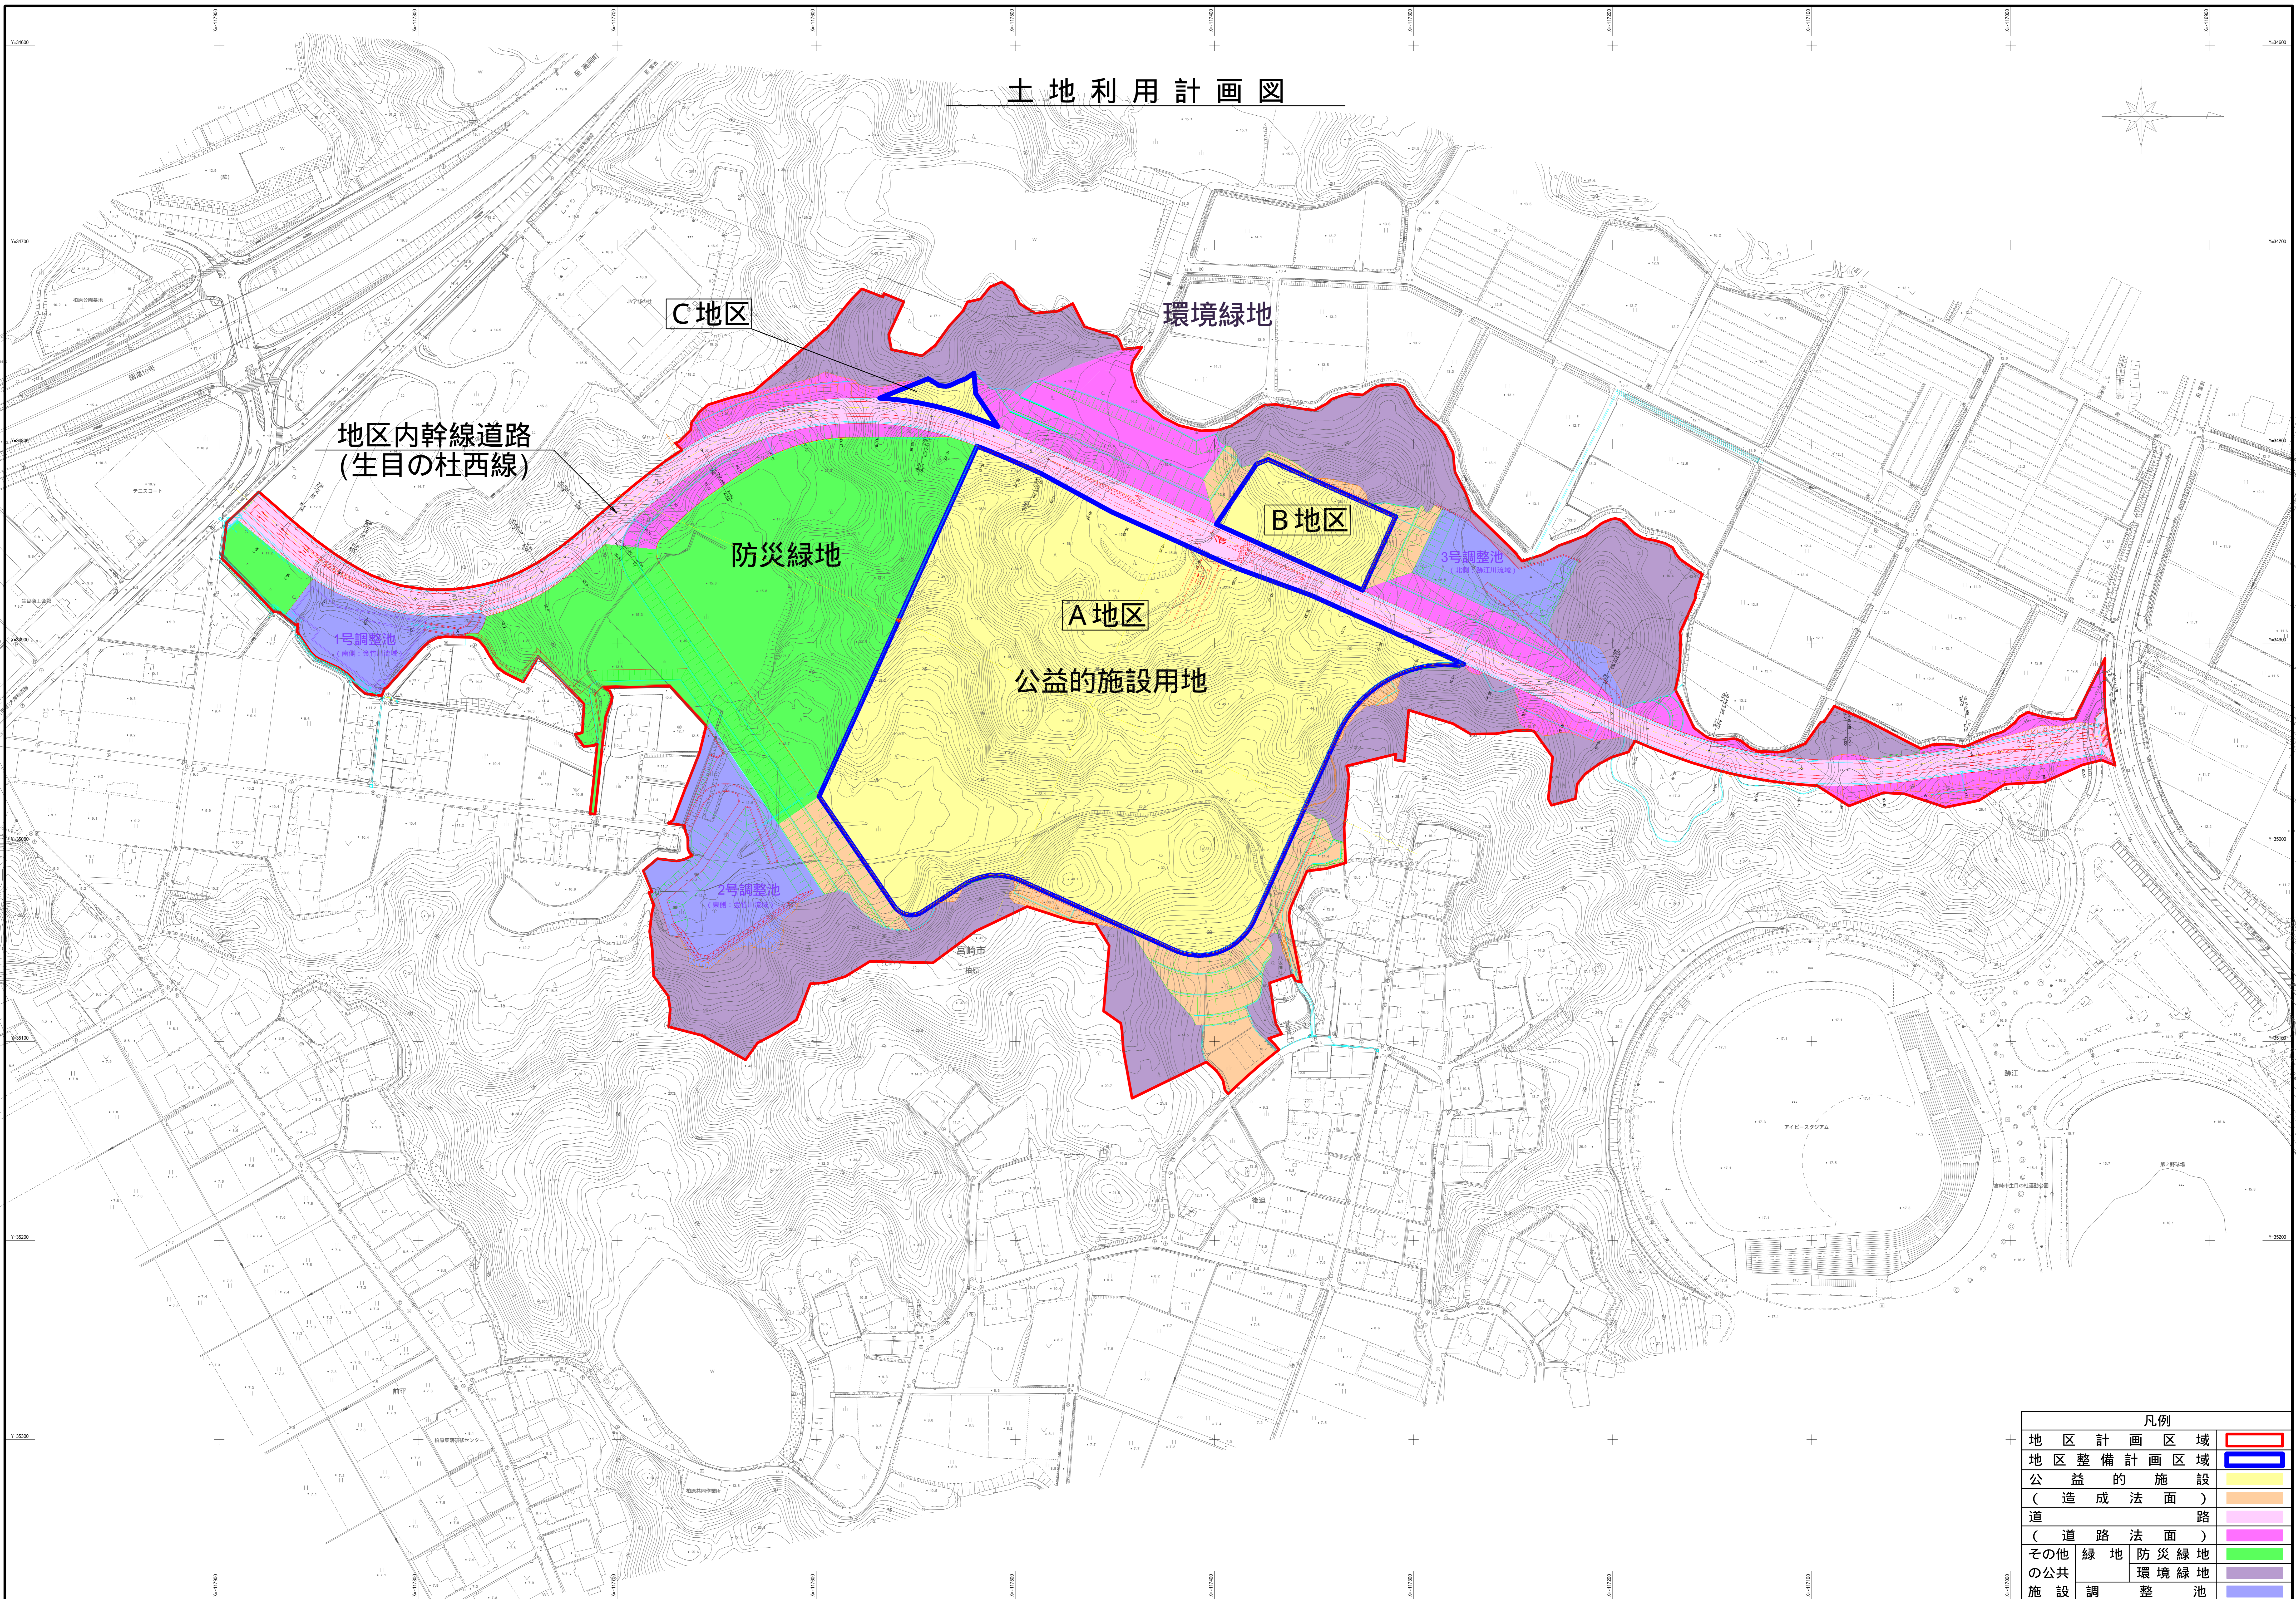

土地利用計画図

凡例	
地区計画区域	
地区整備計画区域	
公益的施設 (造成法面)	
道 (道路法面)	
その他 緑地 防災緑地	
の公共 環境緑地	
施設 調整池	