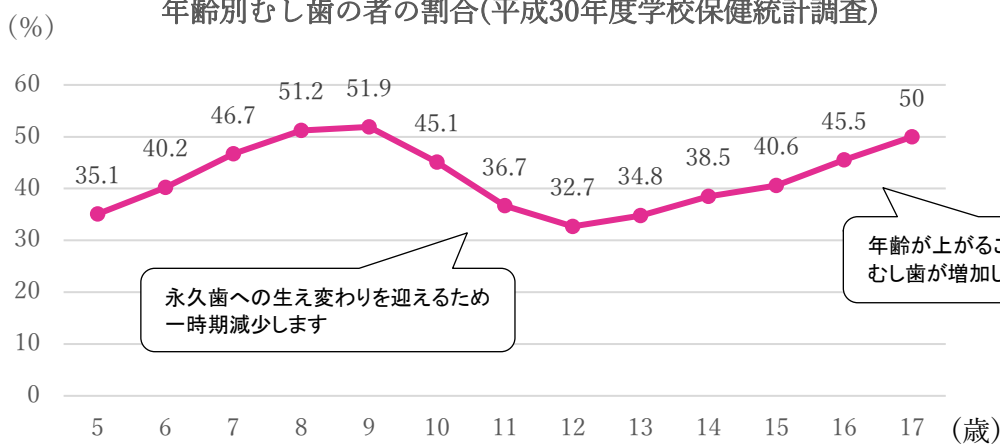

むし歯に
なりかけの状態

むし歯(C1)

エナメル質に小さな
穴があいた状態

むし歯(C2)

象牙質まで
進行した状態

むし歯(C3)

歯の神経まで
進行した状態

むし歯(C4)

歯の根だけが
残った状態

乳歯は永久歯に比べてエナメル質が薄いため、むし歯で穴があいてしまうと神経まで進むのが早いという特徴があります。痛みも出にくく、気付いたら大きなむし歯になっていたということもあります。

☆☆今月のトピックス☆☆

年齢別むし歯の者の割合(平成30年度学校保健統計調査)

一度むし歯にしてしまったら元には戻りません。子どもの頃からのむし歯予防が大切です！