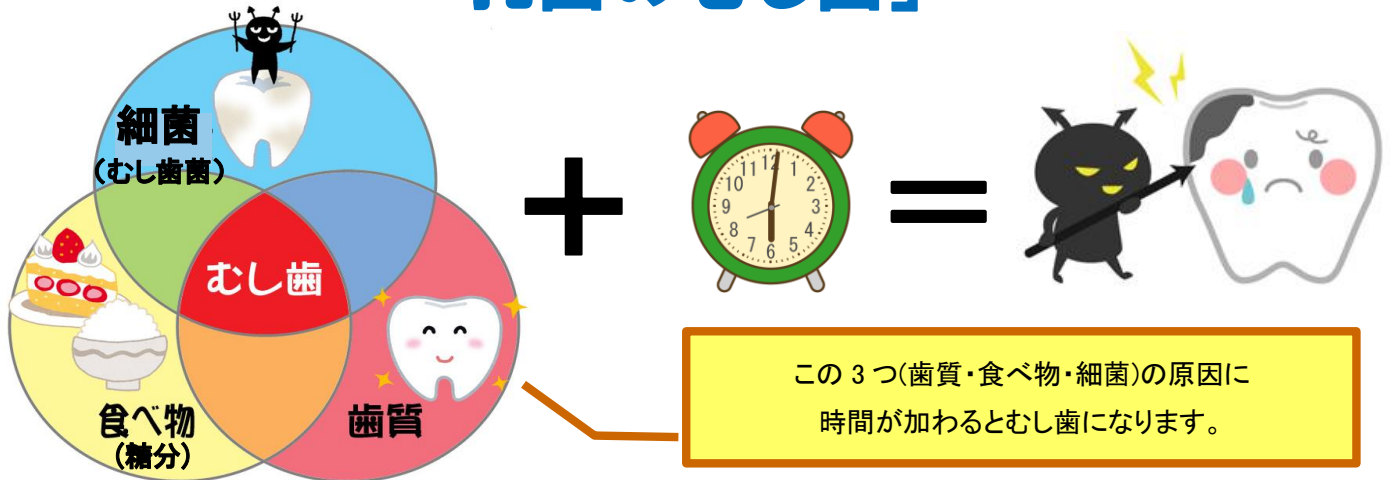

歯っぴ～噛む噛む

Happy come come

宮崎市のホームページにて
掲載しています！
ぜひご覧ください

今回のテーマは..

「乳歯のむし歯」

です！

～むし歯の進行状況～

要観察歯(C0)

むし歯に
なりかけの状態

むし歯(C1)

エナメル質に小さな
穴があいた状態

むし歯(C2)

象牙質まで
進行した状態

むし歯(C3)

歯の神経まで
進行した状態

むし歯(C4)

歯の根だけが
残った状態

乳歯は永久歯に比べてエナメル質が薄いため、むし歯で穴があいてしまうと神経まで進むのが早いという特徴があります。痛みも出にくく、気付いたら大きなむし歯になっていたということもあります。

☆☆今月のトピックス☆☆

年齢別むし歯の者の割合(平成30年度学校保健統計調査)

一度むし歯にしてしまったら元には戻りません。子どもの頃からのむし歯予防が大切です！