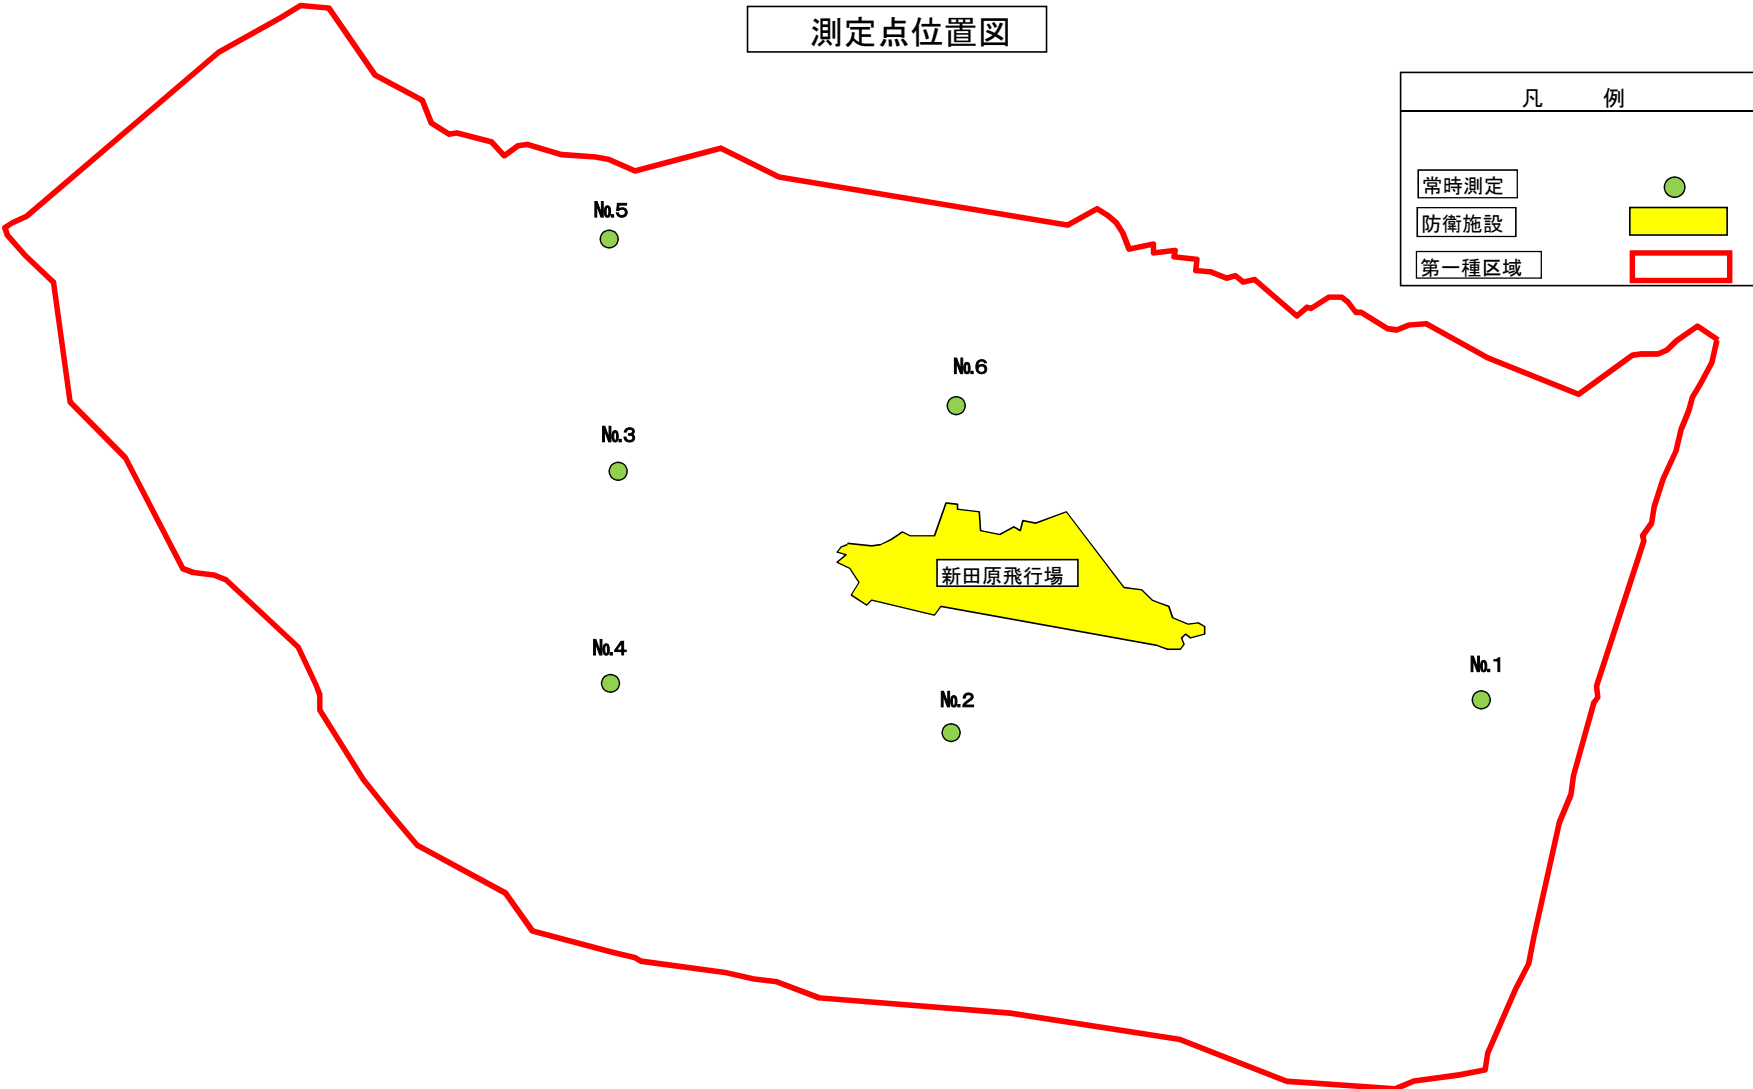

測定点位置図

凡例	
常時測定	●
防衛施設	■
第一種区域	□