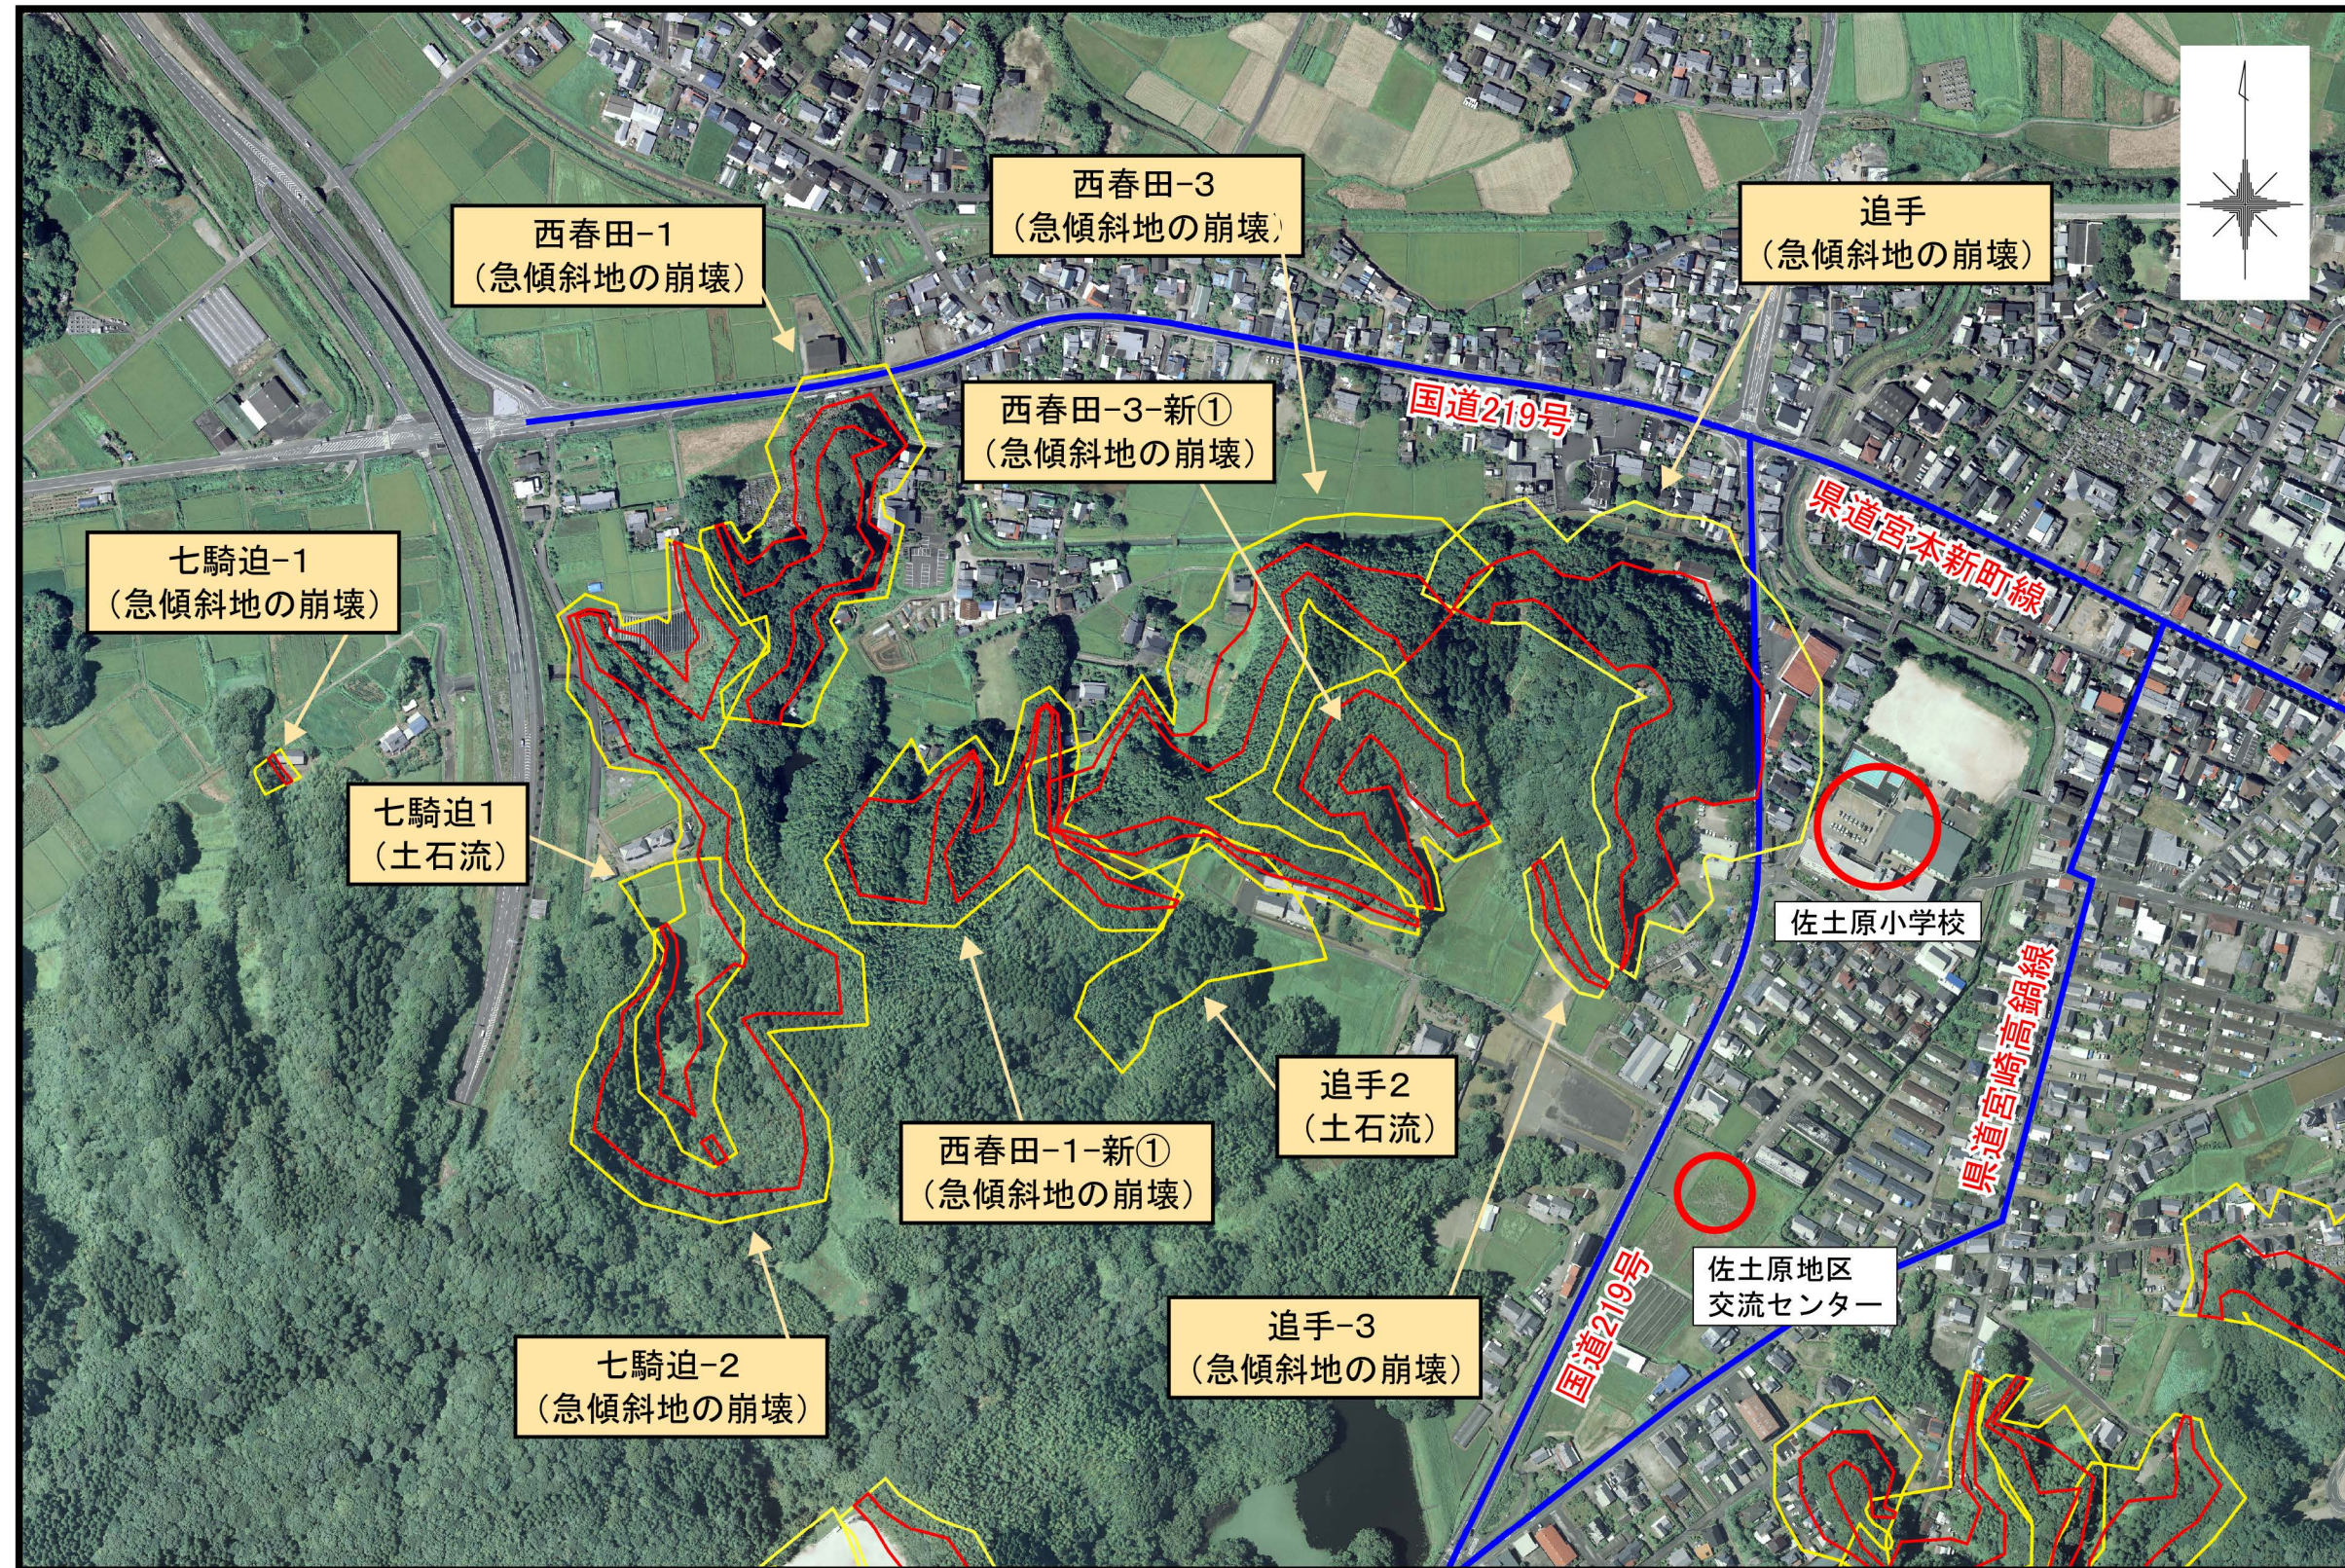

佐土原町 上田島 土砂災害ハザードマップ

身を守るのは？

日頃の備えと

早めの避難！

記号	項目
	土砂災害警戒区域
	土砂災害特別警戒区域
箇所名 (自然現象の種類)	
	主な避難場所 ●佐土原小学校 TEL 74-1133 ●佐土原地区交流センター TEL 74-0018 ●佐土原中学校 TEL 74-1177 ●佐土原西体育館 TEL 74-1111
	主要な避難路

※黄色でめりつぶされた範囲(土砂災害警戒区域)は、「土砂災害が発生した場合、住民の生命又は身体に危害が生じるおそれのある区域」です。
 ・土砂災害警戒区域にお住まいの方は、大雨のときには警戒避難が必要となりますので、注意して下さい。
 ・また、土砂災害警戒区域以外の箇所でも土砂災害の発生する可能性がありますので、自分の住んでいる家の周辺の斜面や溪流、避難場所などをよく確認しましょう。

※問い合わせ先
 宮崎県宮崎土木事務所 河川砂防・都市公園課
 砂防担当 電話(0985) 26-7289(直通)
 県ホームページ「トップ」> 安全・安心情報「防災・危機管理情報」
http://www.pref.miyazaki.lg.jp/kiki-kikikanri/kurashi/bosai/bosai_kikikanri_joho.html
 佐土原総合支所建設課維持係電話(0985) 73-1189(直通)
 市ホームページ「トップページ」> いざというとき「消防・防災」
http://www.city.miyazaki.miyazaki.jp/life/fire_department/