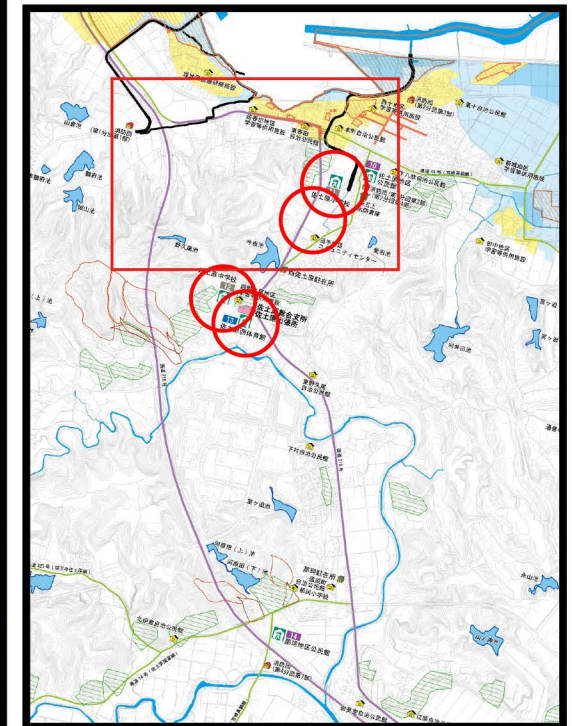

佐土原町 上田島 土砂災害ハザードマップ

身を守るのは？

日頃の備えと

早めの避難！

記号	項目
	土砂災害警戒区域
	土砂災害特別警戒区域
箇所名 (自然現象の種類)	
	主な避難場所 ●佐土原小学校 TEL 74-1133 ●佐土原地区交流センター TEL 74-0018 ●佐土原中学校 TEL 74-1177 ●佐土原西体育館 TEL 74-1111
	主要な避難路

※黄色でめりつぶされた範囲(土砂災害警戒区域)は、「土砂災害が発生した場合、住民の生命又は身体に危害が生じるおそれのある区域」です。
 ・土砂災害警戒区域にお住まいの方は、大雨のときには警戒避難が必要となりますので、注意して下さい。
 ・また、土砂災害警戒区域以外の箇所でも土砂災害の発生する可能性がありますので、自分の住んでいる家の周辺の斜面や溪流、避難場所などをよく確認しましょう。