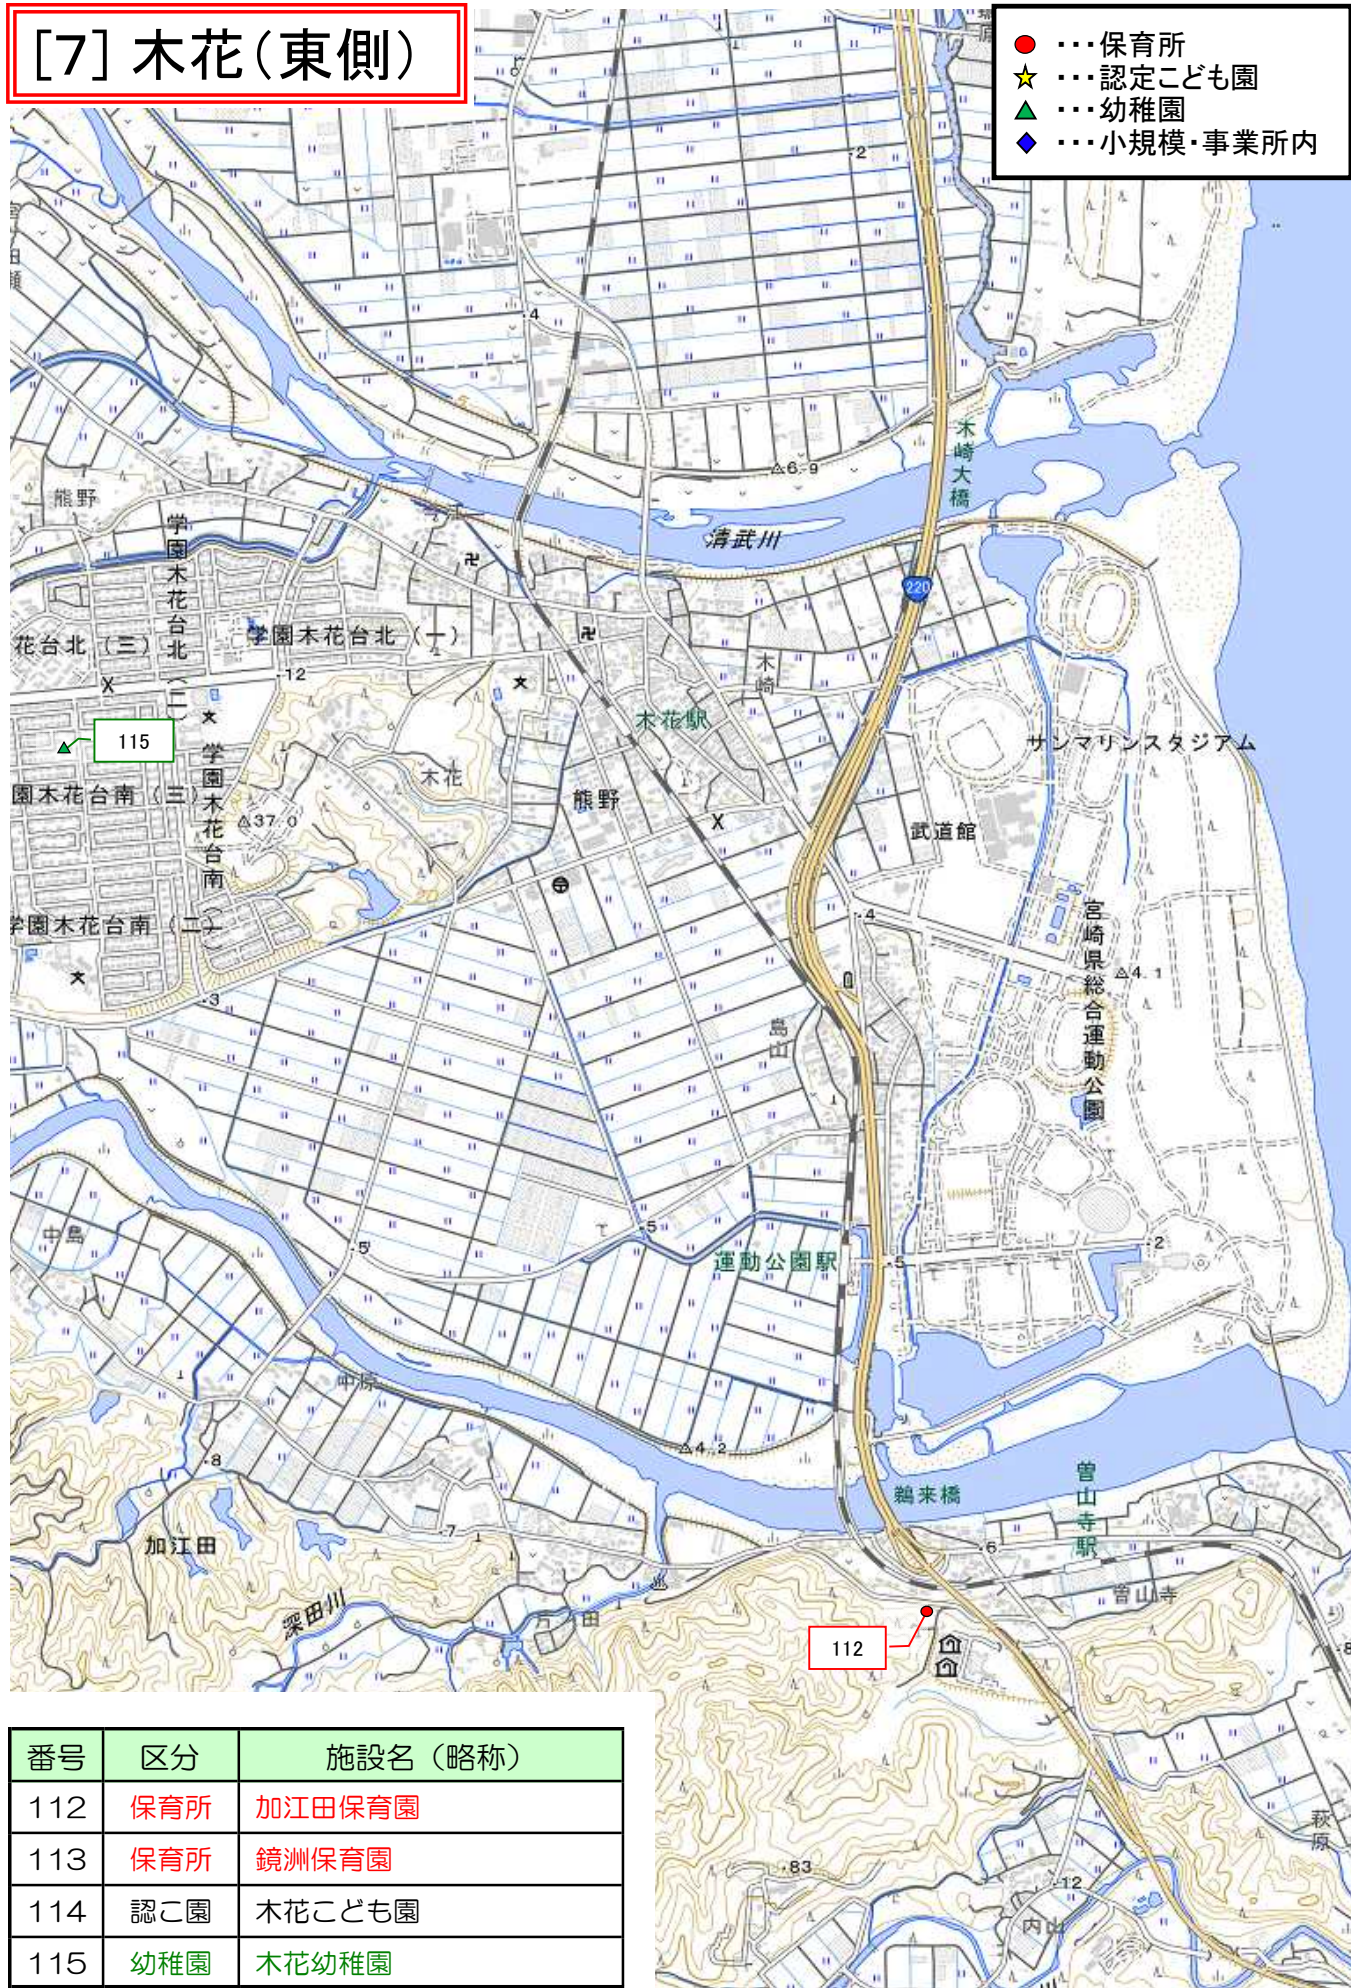

[7] 木花(西側)

[7] 木花(東側)

- … 保育所
- ★ … 認定こども園
- ▲ … 幼稚園
- ◆ … 小規模・事業所内

番号	区分	施設名(略称)
112	保育所	加江田保育園
113	保育所	鏡洲保育園
114	認可園	木花こども園
115	幼稚園	木花幼稚園