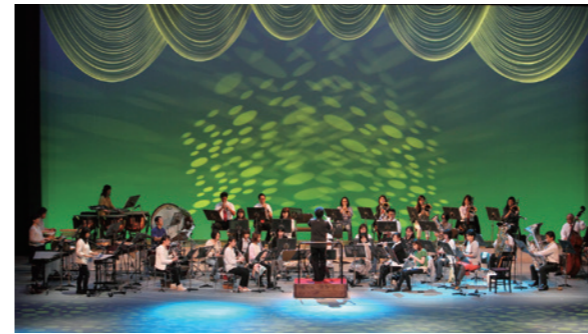

5月5日~5月11日は「児童福祉週間」

子どもや家庭、子どもの健やかな成長について考えることを目的に、国では、毎年5月5日(こどもの日)から1週間を「児童福祉週間」と定めています。

<平成28年度「児童福祉週間」標語>
「その笑顔 未来を照らす 道しるべ」

【問】子育て支援課 ☎21-1765、FAX27-0752

児童プール監視員募集

市内に15か所ある児童プールの監視員を募集します。

- ◎職務内容/児童プールの監視および衛生管理
- ◎プール開放期間/飛江田プール 7月22日(金)~8月12日(金)
  平和が丘プール 7月4日(月)~8月18日(木)
  上記以外のプール 7月7日(木)~8月20日(土)
- ◎プール定休日/水曜日、8月13日~15日(ただし、霧島と跡江は8月13日~15日も開放)
- ◎対象/20歳からおおむね70歳までの健康で児童の指導に関心のある人
- ◎定員/59人(飛江田プール3人、飛江田以外の14プール各4人)
- ◎申し込み/子育て支援課(本庁舎5階)で配付している臨時職員申込書または市販の履歴書に必要な事項を書いて、直接、5月12日(木)までに同課へ。
- ◎その他/プールには駐車場がないので、徒歩、自転車、バイク通勤が可能な人に限ります。

【問】子育て支援課 ☎21-1765、FAX27-0752

「みんなDEどーもくん!」の公開収録

宮崎市民文化ホール開館20周年を記念して、「みんなDEどーもくん!」の公開収録を行います。

1. ◎日時/5月22日(日)
     開場14時 開演14時30分 終演15時45分(予定)
   - ◎場所/宮崎市民文化ホール
   - ◎料金/入場無料
   - ◎持参するもの/事前に発送する入場整理券(1枚で4人まで入場可)
   - ◎申し込み/往復はがきに必要な事項(往信用裏面:郵便番号、住所、名前、電話番号、返信用表面:郵便番号、住所、名前)を書いて、4月20日(水・必着)までに宮崎市民文化ホール(〒880-0930、住所不要、宮崎市民文化ホール「みんなDEどーもくん!」係)へ。
   - ※応募者多数の場合は抽選。結果は、5月中旬に発送します。
   - ※いただいた情報を、NHKが受信料のお願いに使用することがあります。
2. 【問】宮崎市民文化ホール(☎52-7722、FAX52-7515)/NHK宮崎放送局「みんなDEどーもくん!」係(☎32-8124、FAX32-8139)または文化スポーツ課(☎21-1835、FAX20-1564)

今年で4回目となる、子どもたちを対象にした音楽会を開催します。ゲストにバイオリニストの小林美樹さん(宮崎国際音楽祭出演)を迎えるほか、市内の児童生徒による合唱など、クラシックやポップス音楽を組み合せ、聴き馴染みのある音楽を中心に演奏します。未就学児も入場できます。一流の音楽を、気軽に、聴いて、観て、楽しみませんか。

- ◎日時/5月7日(土) 開場17時 開演17時30分 終演19時30分(予定)
- ◎場所/宮崎市民文化ホール
- ◎料金/中学生以下無料・一般800円(前売り500円)
- ◎チケット販売場所/宮崎市民文化ホール、宮崎市民プラザ、みやざきアートセンターほか
  ※チケットは、4月中旬発売開始予定
- ◎内容/第1部 オーケストラ・合唱ステージ
  出演:宮崎シティフルハーモニー管弦楽団・小中学校合唱部
  第2部 バイオリンステージ
  出演:小林 美樹さん・小中学校合唱部
- ◎その他/親子室(7組)、託児サービス有り(要事前申し込み)