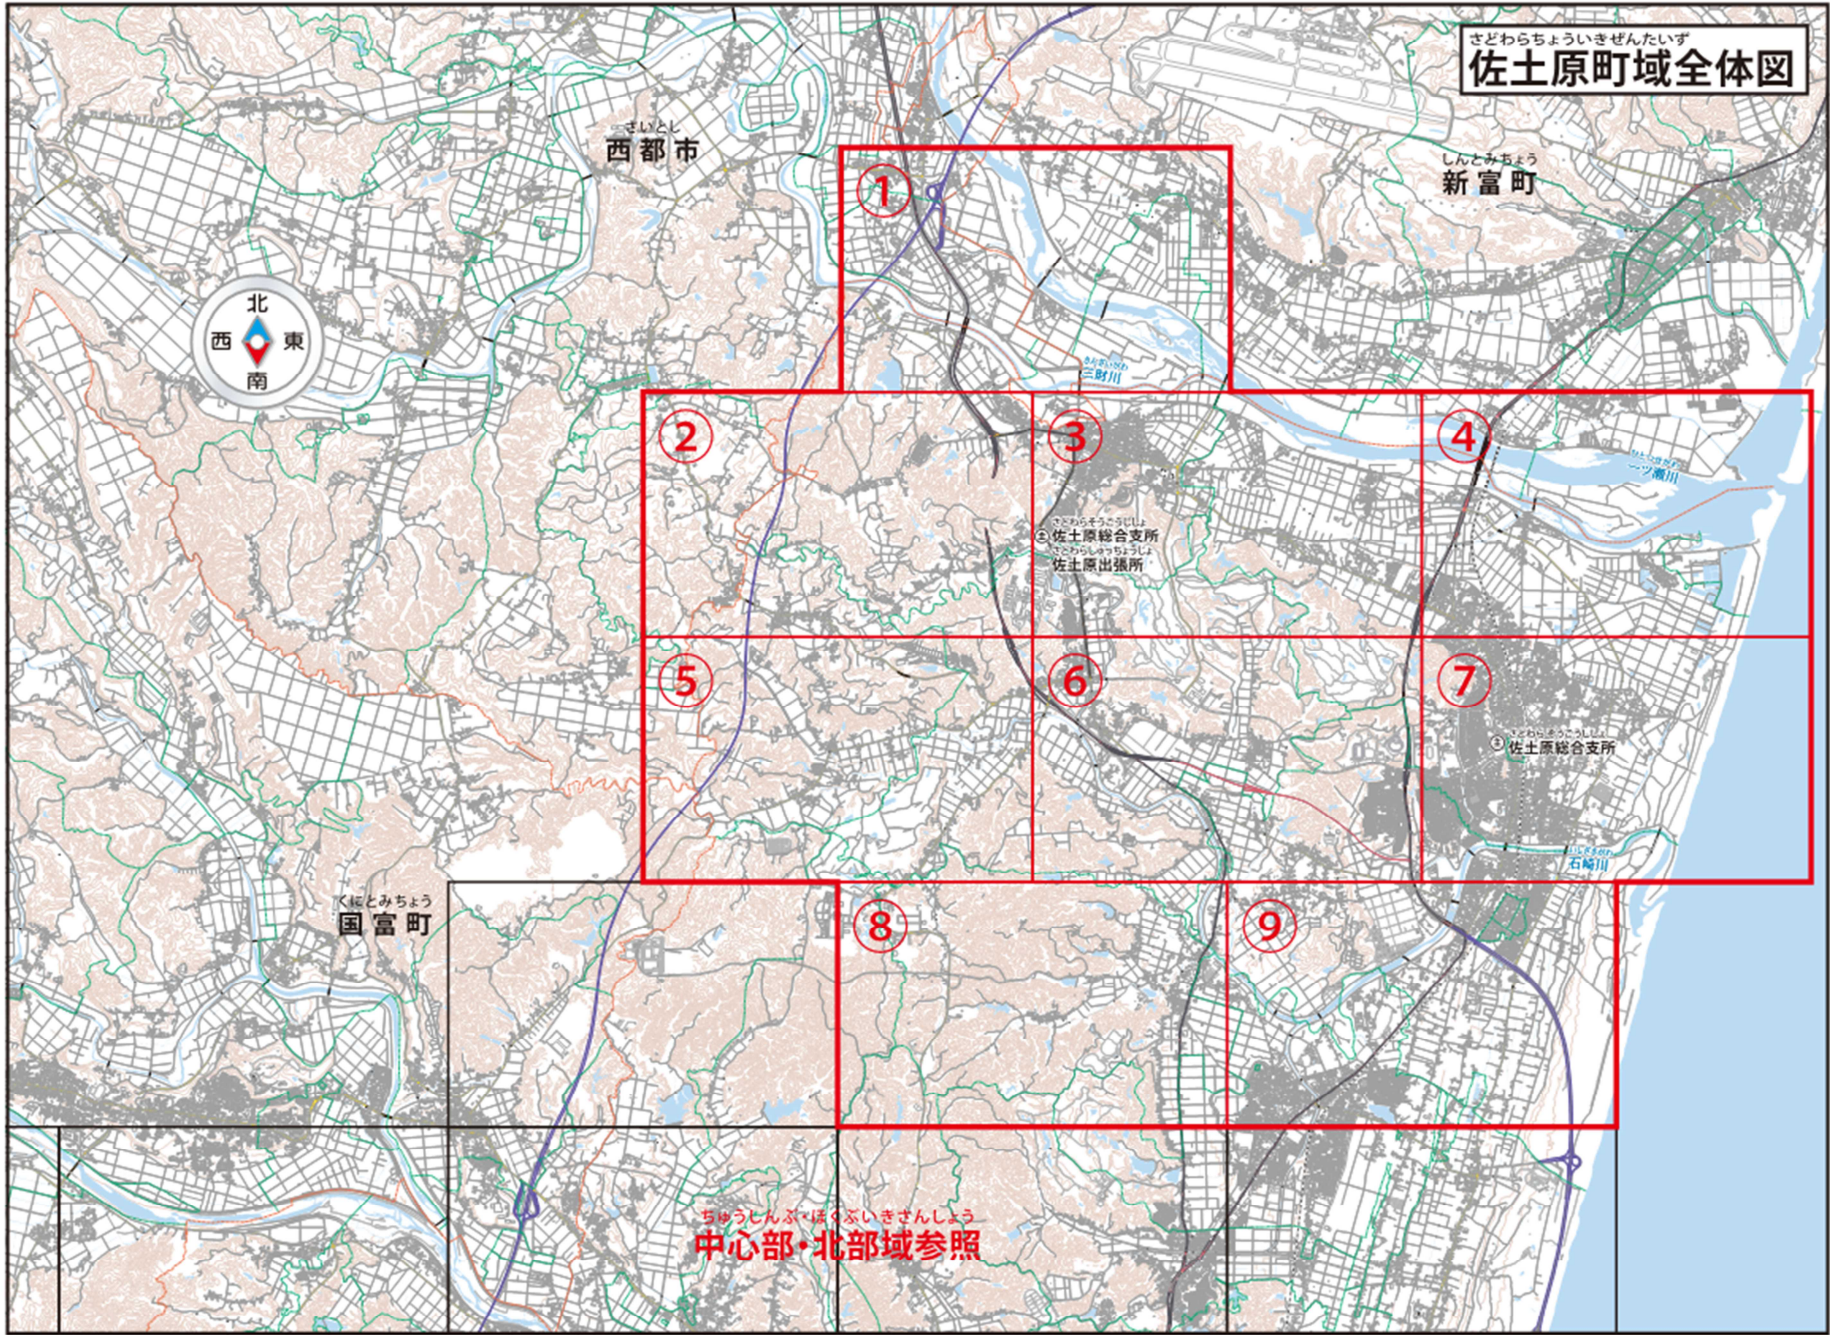

さどわらちよういきぜんたいず  
**佐土原町域全体図**

さいとし  
西都市

しんとみちよう  
新富町

①

②

③  
さどわらちよういき  
佐土原総合支所  
さどわらしんまちよういき  
佐土原出張所

④

⑤

⑥

⑦  
さどわらちよういき  
佐土原総合支所

くにとみちよう  
国富町

⑧

⑨

ちゆうしんぶ・ほくふいきさんしやう  
中心部・北部域参照