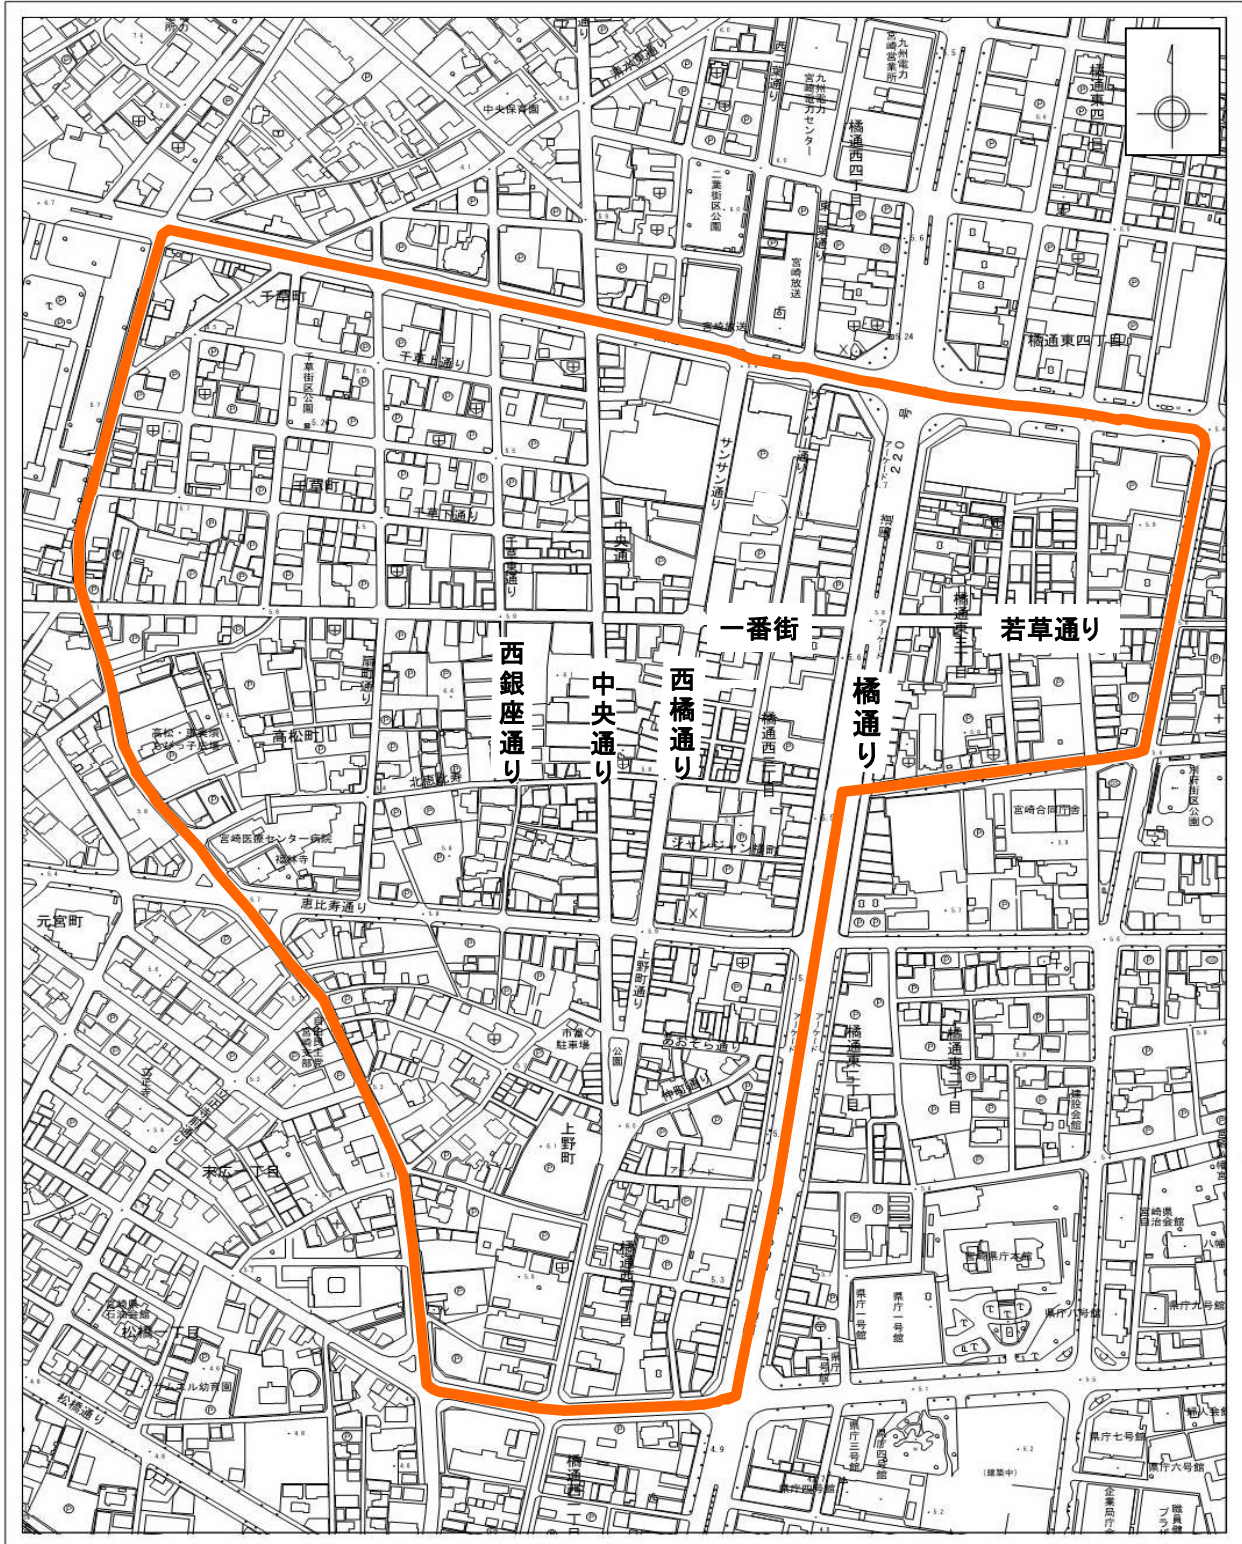

客引き行為等禁止区域 〔橋通り周辺区域〕

1/4500

 客引き行為等禁止区域の範囲

区域: 高松町、千草町、中央通、上野町、橋通西二丁目、橋通西三丁目、
橋通東三丁目2番から7番まで(住居表示)