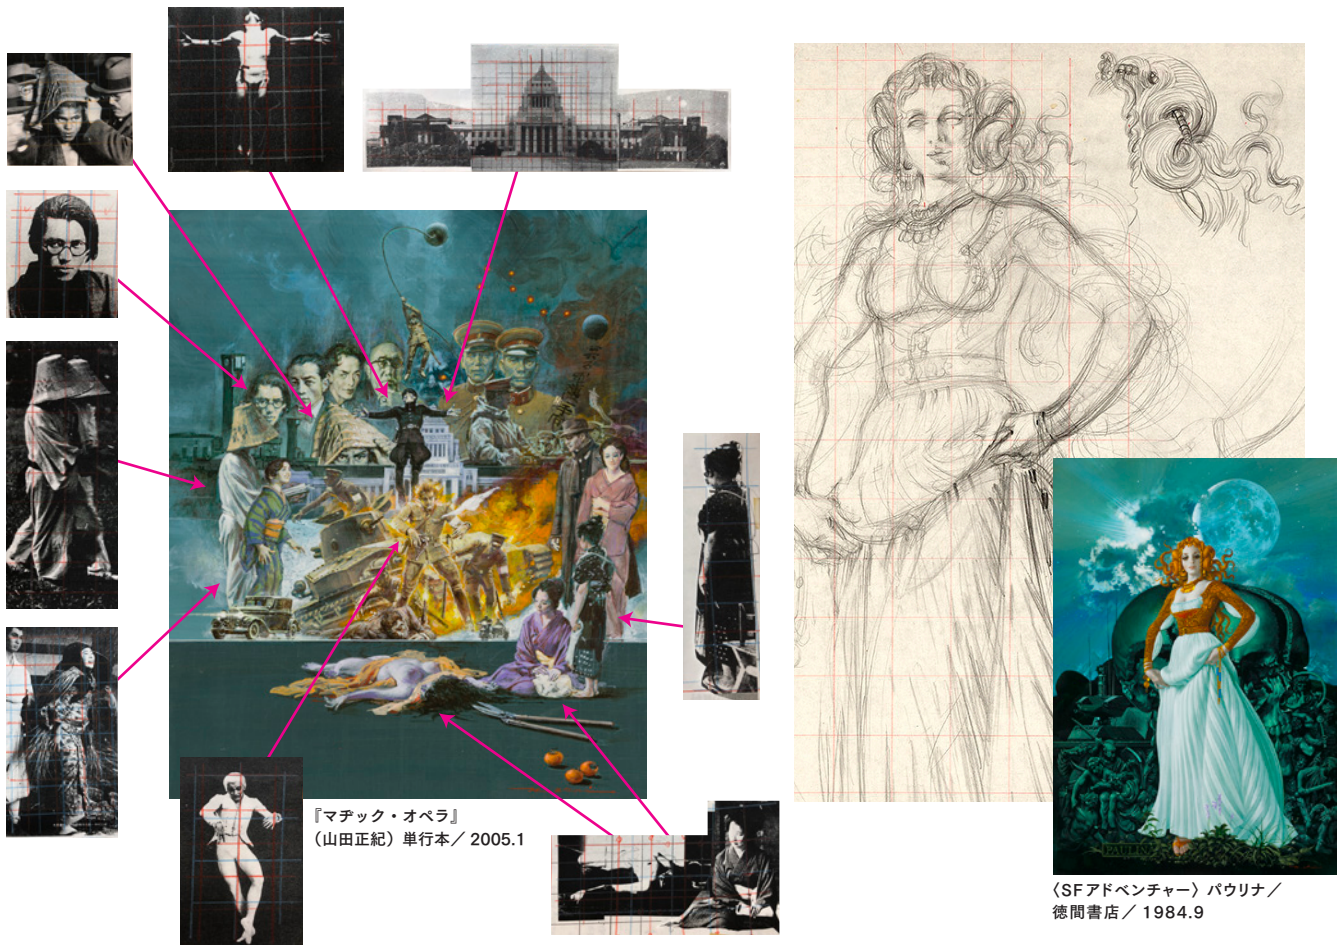

第35回国民文化祭・みやざき2020
第20回全国障害者芸術・文化祭みやざき大会

さがげプログラム

生頼範義展

NORIYOSHI OHRAI

創作の軌跡と秘密を探る

■主催=文化庁、厚生労働省、宮崎県、宮崎県教育委員会、宮崎市、宮崎市教育委員会、第35回国民文化祭宮崎県実行委員会、第20回全国障害者芸術・文化祭実行委員会、第35回国民文化祭、第20回全国障害者芸術・文化祭宮崎市実行委員会、みやざき文化村、一般社団法人生頼範義記念みやざき文化推進協会

同時開催 生頼範義賞 テーマ「現代の神話」入賞作品展示

傑作は如何にして生み出されたのか——創作の軌跡を辿る

2014年2月に開催した「生頼範義展 THE ILLUSTRATOR」から6年。これまでの3回に及ぶ展覧会では、生頼が残した約3,000点以上の傑作イラストレーションから選りすぐりの作品を900点近く公開しました。しかし、彼の素晴らしさは完成した作品だけではありません。イラストの制作にあたって美術書、歴史書、洋書、設計図など膨大な数の資料を集めることで、事象を正確に掴み忠実に描き出そうとしていました。本展覧会では映画ポスター、書籍装画などイラストレーターの仕事として描いた作品と、制作にまつわる貴重な資料など190点を一堂に展示します。少年期に戦争を経験した生頼が描いたオリジナルイラストレーションと詳細な制作プロセスも必見です。

1935年明石市生まれ。東京藝術大学中退後、62年よりイラストレーターとしての活動を開始。73年に宮崎市に拠点を移し『スター・ウォーズ／帝国の逆襲』の国際版ポスターを手掛け世界中から注目を集める。『ゴジラ』シリーズ、『マッドマックス2』等の映画ポスターをはじめ、書籍の装幀画、レコードのジャケットや商業広告のイラストを描き続けた「孤高のイラストレーター」。生涯遺した作品は約3,000点以上にも及ぶ。

『マテック・オペラ』
(山田正紀) 単行本 / 2005.1

〈SFアドベンチャー〉パウリナ /
徳間書店 / 1984.9

関連イベント

※予約制
お電話にて
ご予約ください
TEL 0985
22-3115

『開田裕治×オーライロー 対談』

演題「生頼範義の創作の秘密に迫る」
10/17 11:00～
●場所=4階/アトスペース ●定員=50名
●参加費=無料 ※要展覧会の半券提示
●予約受付開始=9/17 9:00～

『生頼範義の宇宙を描こう』

講師：イラストレーター 開田裕治氏
10/17 14:00～16:00
●場所=3階/創作アトリエ
●定員=8名 ●参加費=無料
※要展覧会の半券提示
●予約受付開始=9/17 9:00～

同時開催 教育普及イベント『ひなたコラージュ』

宮崎の風景・物産のフリー素材を使いコラージュを制作
10/31 10:00～12:00 13:30～15:00
●対象：小学3年生以上
●定員：各回5名 (小学生は保護者と2人組で参加)
●参加費：300円 ●予約受付開始=9/30 9:00～

●飛行機…宮崎空港から車で20分
●JR線…宮崎駅下車、西口より徒歩15分
●バス…横通3丁目下車すぐ/ポナルタ橋前下車徒歩1分
●車…宮崎自動車道 宮崎ICより国道220号線を市内方面北へ15分
※下記提携駐車場は、当館3階受付で駐車券提示にて30%割引券を発行
P 宮崎山形屋東側 Y・Yパーク (徒歩5分)
P アグインビル東側 メリージュ通り駐車場 (徒歩1分)

みやざきアートセンター
〒880-0001 宮崎県宮崎市橋通西3-3-27 TEL.0985-22-3115
http://miyazaki-ac.com
みやざきアートセンター 検索
特設サイト http://ohrai.net