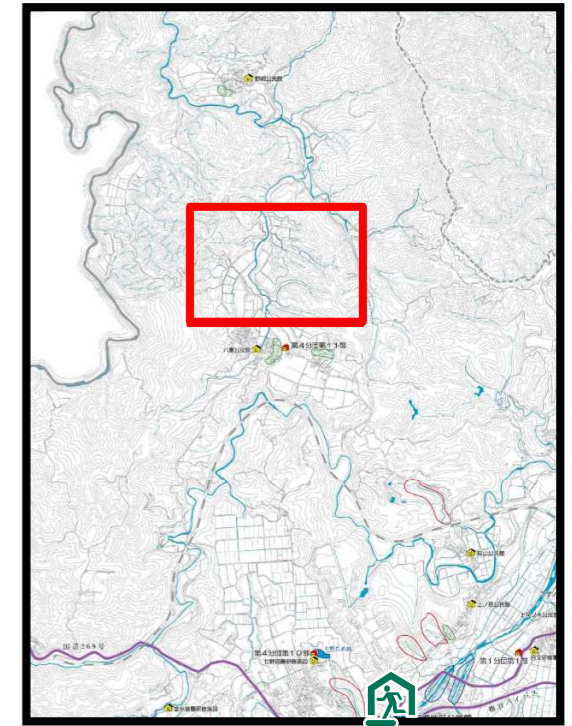

早めの避難!

記号	項目
	土砂災害警戒区域
	土砂災害特別警戒区域
箇所名 (自然現象の種類)	
	主な避難場所
	<ul style="list-style-type: none"> ● 田野西地区公民館 Tel.86-5162 ● 七野小学校 Tel.86-1220
	主要な避難路

※ 黄色で囲まれた範囲(土砂災害警戒区域)は、「土砂災害のおそれがある区域」
 赤色で囲まれた範囲(土砂災害特別警戒区域)は、「建物が破壊され、住民に大きな災害が生じるおそれがある区域」
 ・土砂災害警戒区域にお住まいの方は、大雨のときには警戒避難が必要となりますので、注意して下さい。
 ・また、土砂災害警戒区域以外の箇所でも土砂災害の発生する可能性がありますので、自分の住んでいる家の周辺の斜面や溪流、避難場所などをよく確認しましょう。