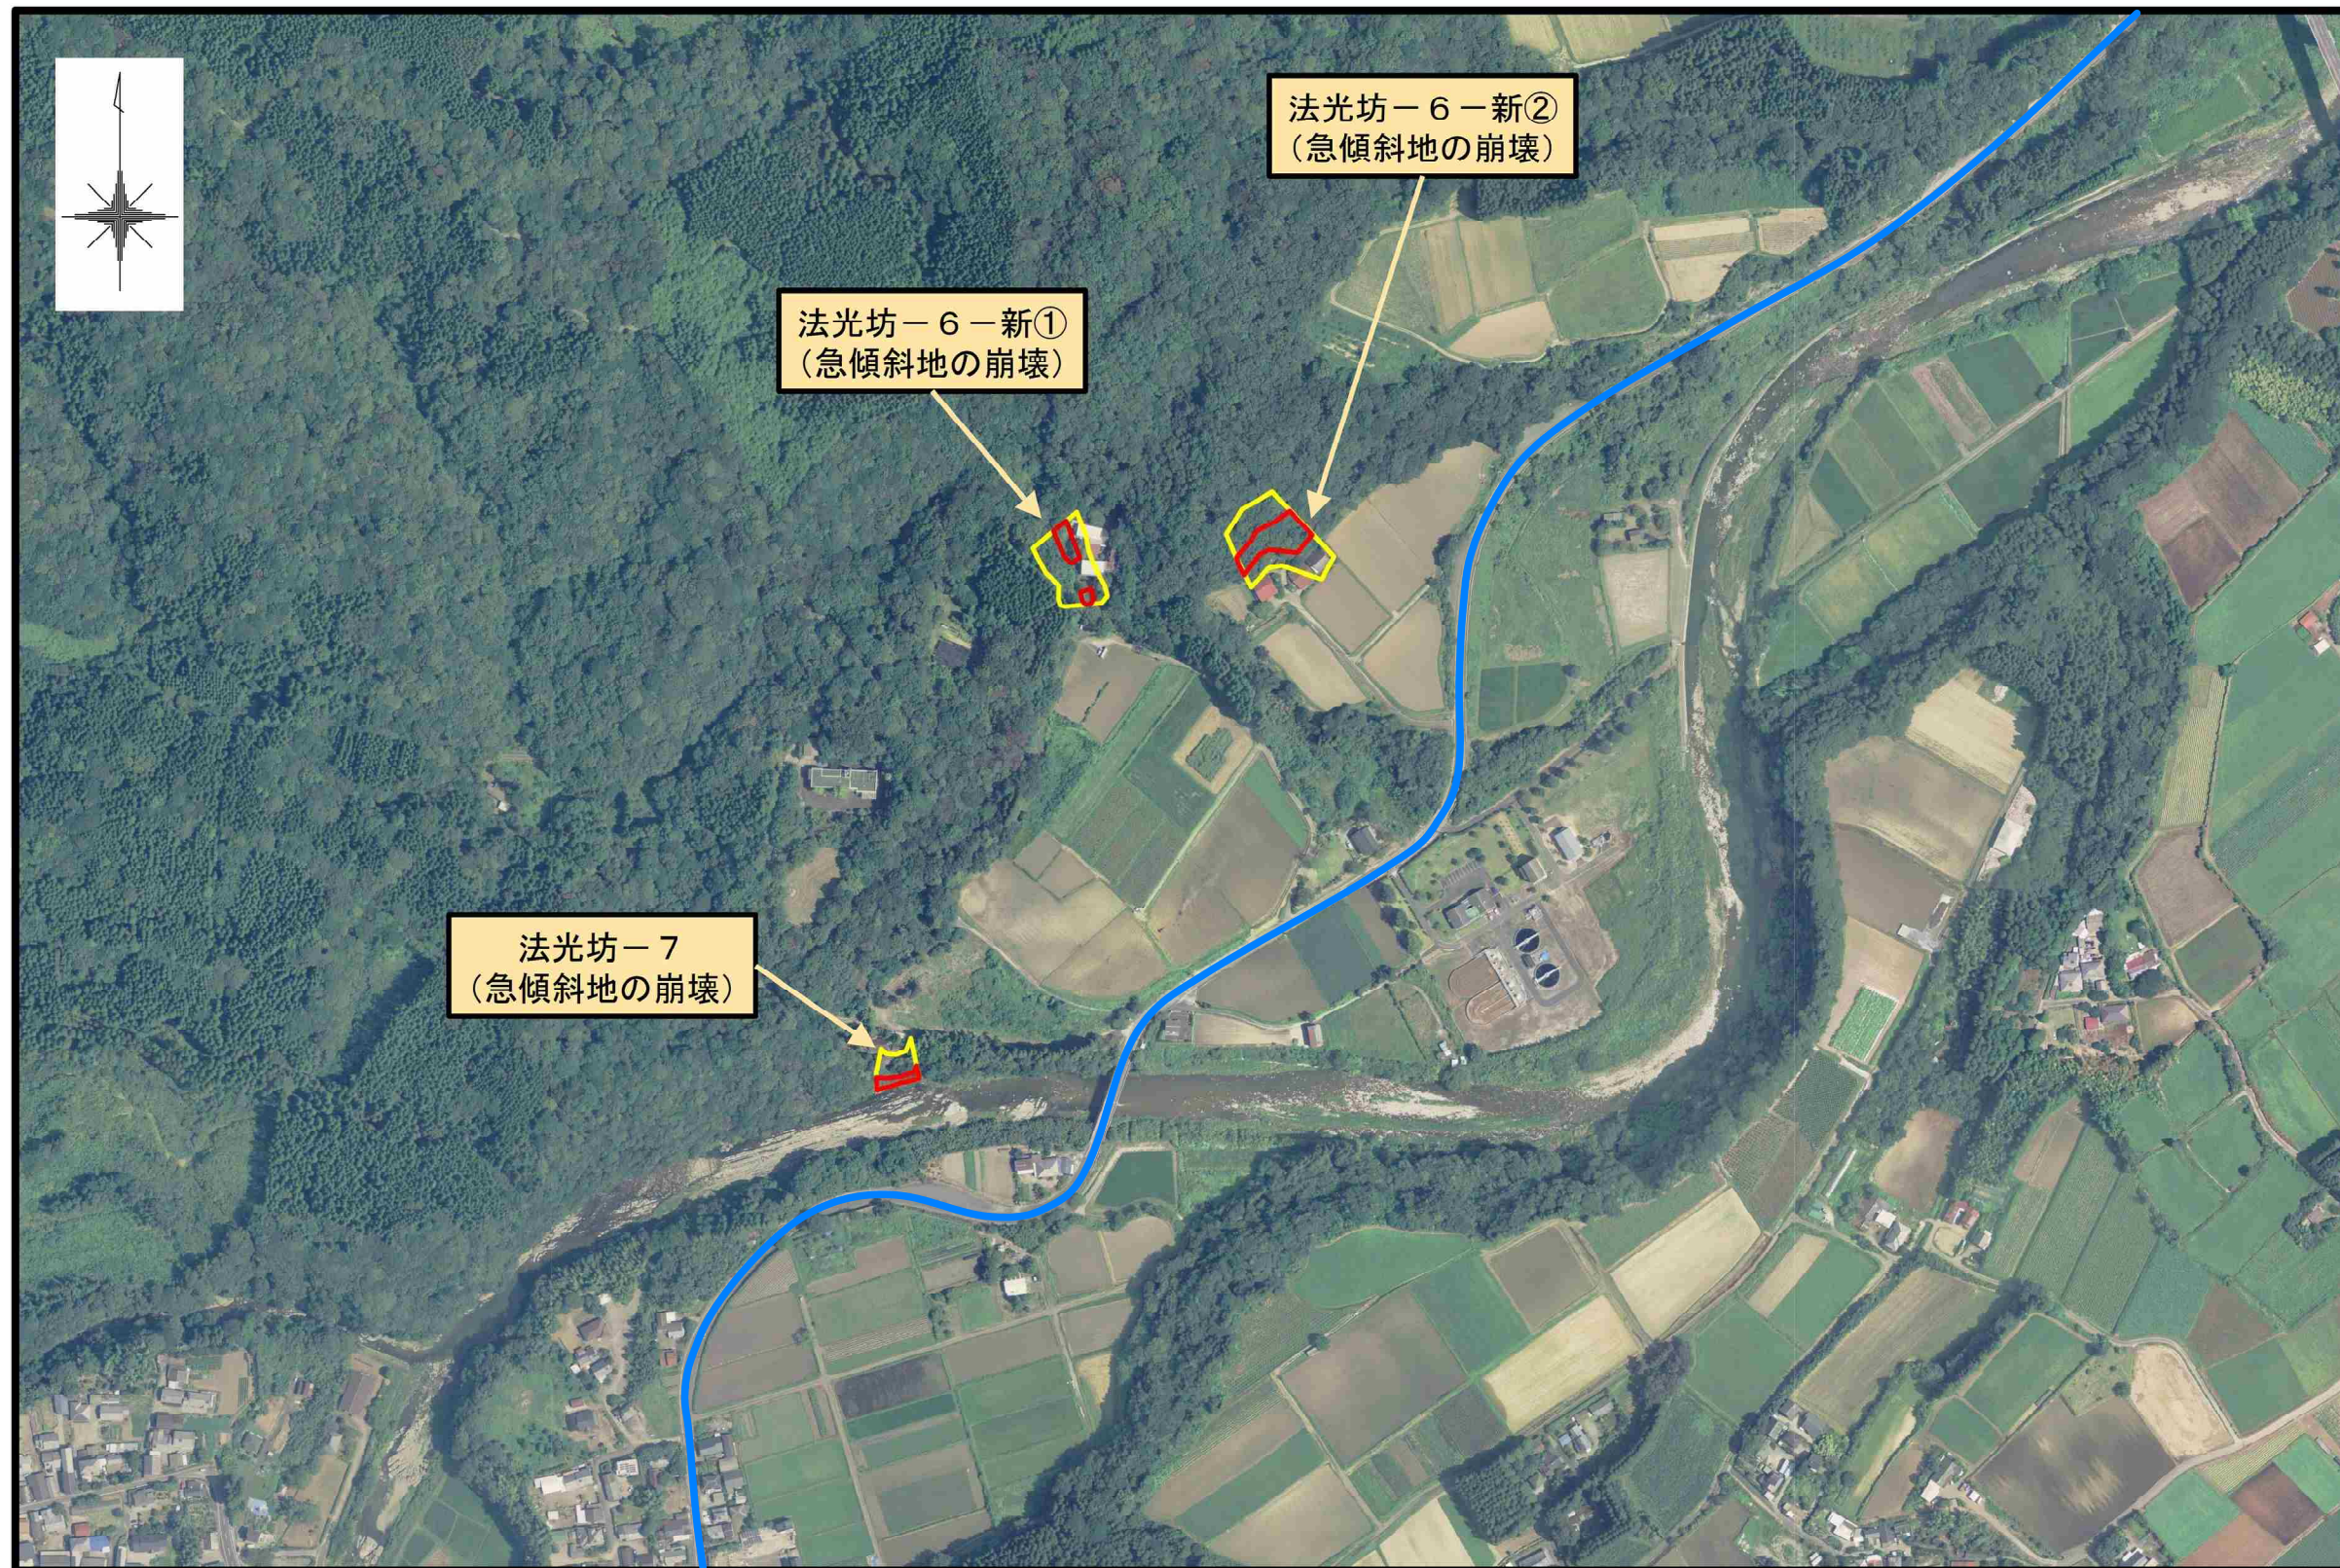

# 田野町(法光坊) 土砂災害ハザードマップ

身を守るのは？  
日頃の備えと  
早めの避難！

早めの避難！

記号	項目
	土砂災害警戒区域
	土砂災害特別警戒区域
<div style="border: 1px solid black; padding: 5px; text-align: center;">                     箇所名 (自然現象の種類)                 </div>	
	主な避難場所 ● 田野体育館 TEL.86-0220 ● 田野文化会館 TEL.86-2018
	<div style="border: 1px solid black; padding: 5px;">                      主要な避難路                 </div>

※ 黄色で囲まれた範囲(土砂災害警戒区域)は、「土砂災害のおそれがある区域」  
 赤色で囲まれた範囲(土砂災害特別警戒区域)は、「建物が破壊され、住民に大きな災害が生じるおそれがある区域」  
 ・土砂災害警戒区域にお住まいの方は、大雨のときには警戒避難が必要となりますので、注意して下さい。  
 ・また、土砂災害警戒区域以外の箇所でも土砂災害の発生する可能性がありますので、自分の住んでいる家の周辺の斜面や溪流、避難場所などをよく確認しましょう。