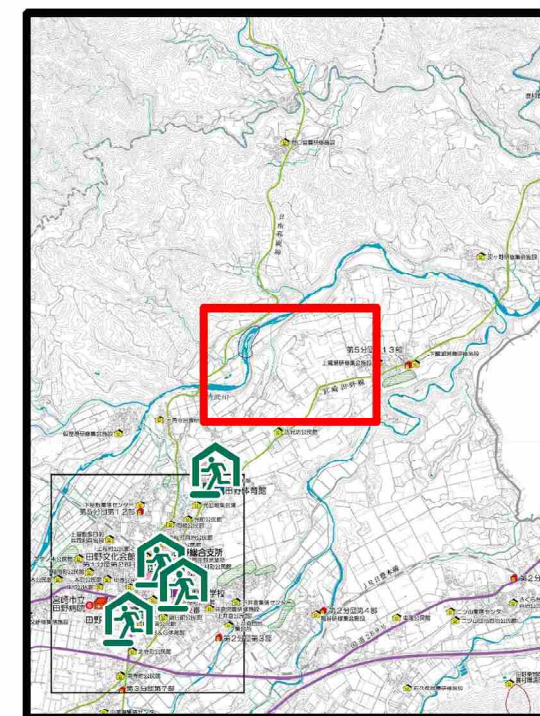

# 田野町(法光坊) 土砂災害ハザードマップ

身を守るのは？  
日頃の備えと  
早めの避難！

早めの避難！

記号	項目
	土砂災害警戒区域
	土砂災害特別警戒区域
<div style="border: 1px solid black; padding: 5px; text-align: center;">                     箇所名 (自然現象の種類)                 </div>	
	主な避難場所 ● 田野体育館 TEL.86-0220 ● 田野文化会館 TEL.86-2018
	<div style="border: 1px solid black; padding: 5px;">                      主要な避難路                 </div>

※ 黄色で囲まれた範囲(土砂災害警戒区域)は、「土砂災害のおそれがある区域」  
 赤色で囲まれた範囲(土砂災害特別警戒区域)は、「建物が破壊され、住民に大きな災害が生じるおそれがある区域」  
 ・土砂災害警戒区域にお住まいの方は、大雨のときには警戒避難が必要となりますので、注意して下さい。  
 ・また、土砂災害警戒区域以外の箇所でも土砂災害の発生する可能性がありますので、自分の住んでいる家の周辺の斜面や溪流、避難場所などをよく確認しましょう。