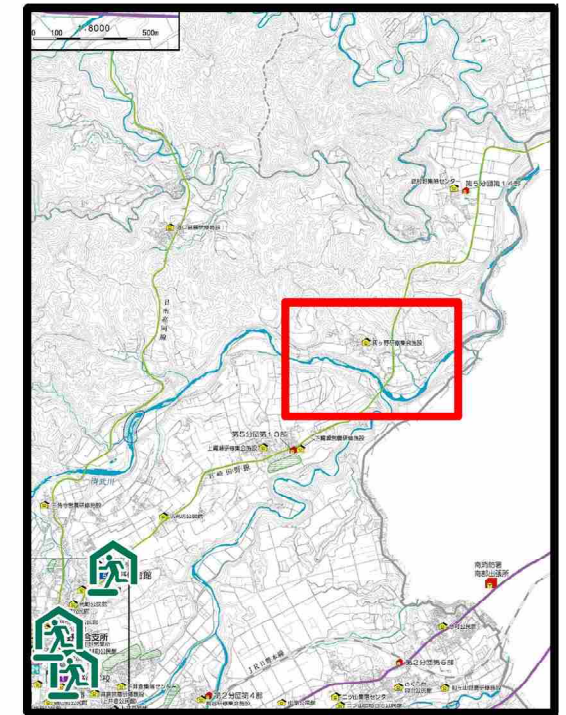

# 田野町(灰ヶ野・鷺瀬)土砂災害ハザードマップ 身を守るのは？ 日頃の備えと

早めの避難！

記号	項目
	土砂災害警戒区域
	土砂災害特別警戒区域
箇所名 (自然現象の種類)	
	主な避難場所 ● 田野体育館 TEL.86-0220
	主要な避難路

※ 黄色で囲まれた範囲(土砂災害警戒区域)は、「土砂災害のおそれがある区域」  
赤色で囲まれた範囲(土砂災害特別警戒区域)は、「建物が破壊され、住民に大きな災害が生じるおそれがある区域」  
・土砂災害警戒区域にお住まいの方は、大雨のときには警戒避難が必要となりますので、注意して下さい。  
・また、土砂災害警戒区域以外の箇所でも土砂災害の発生する可能性がありますので、自分の住んでいる家の周辺の斜面や溪流、避難場所などをよく確認しましょう。