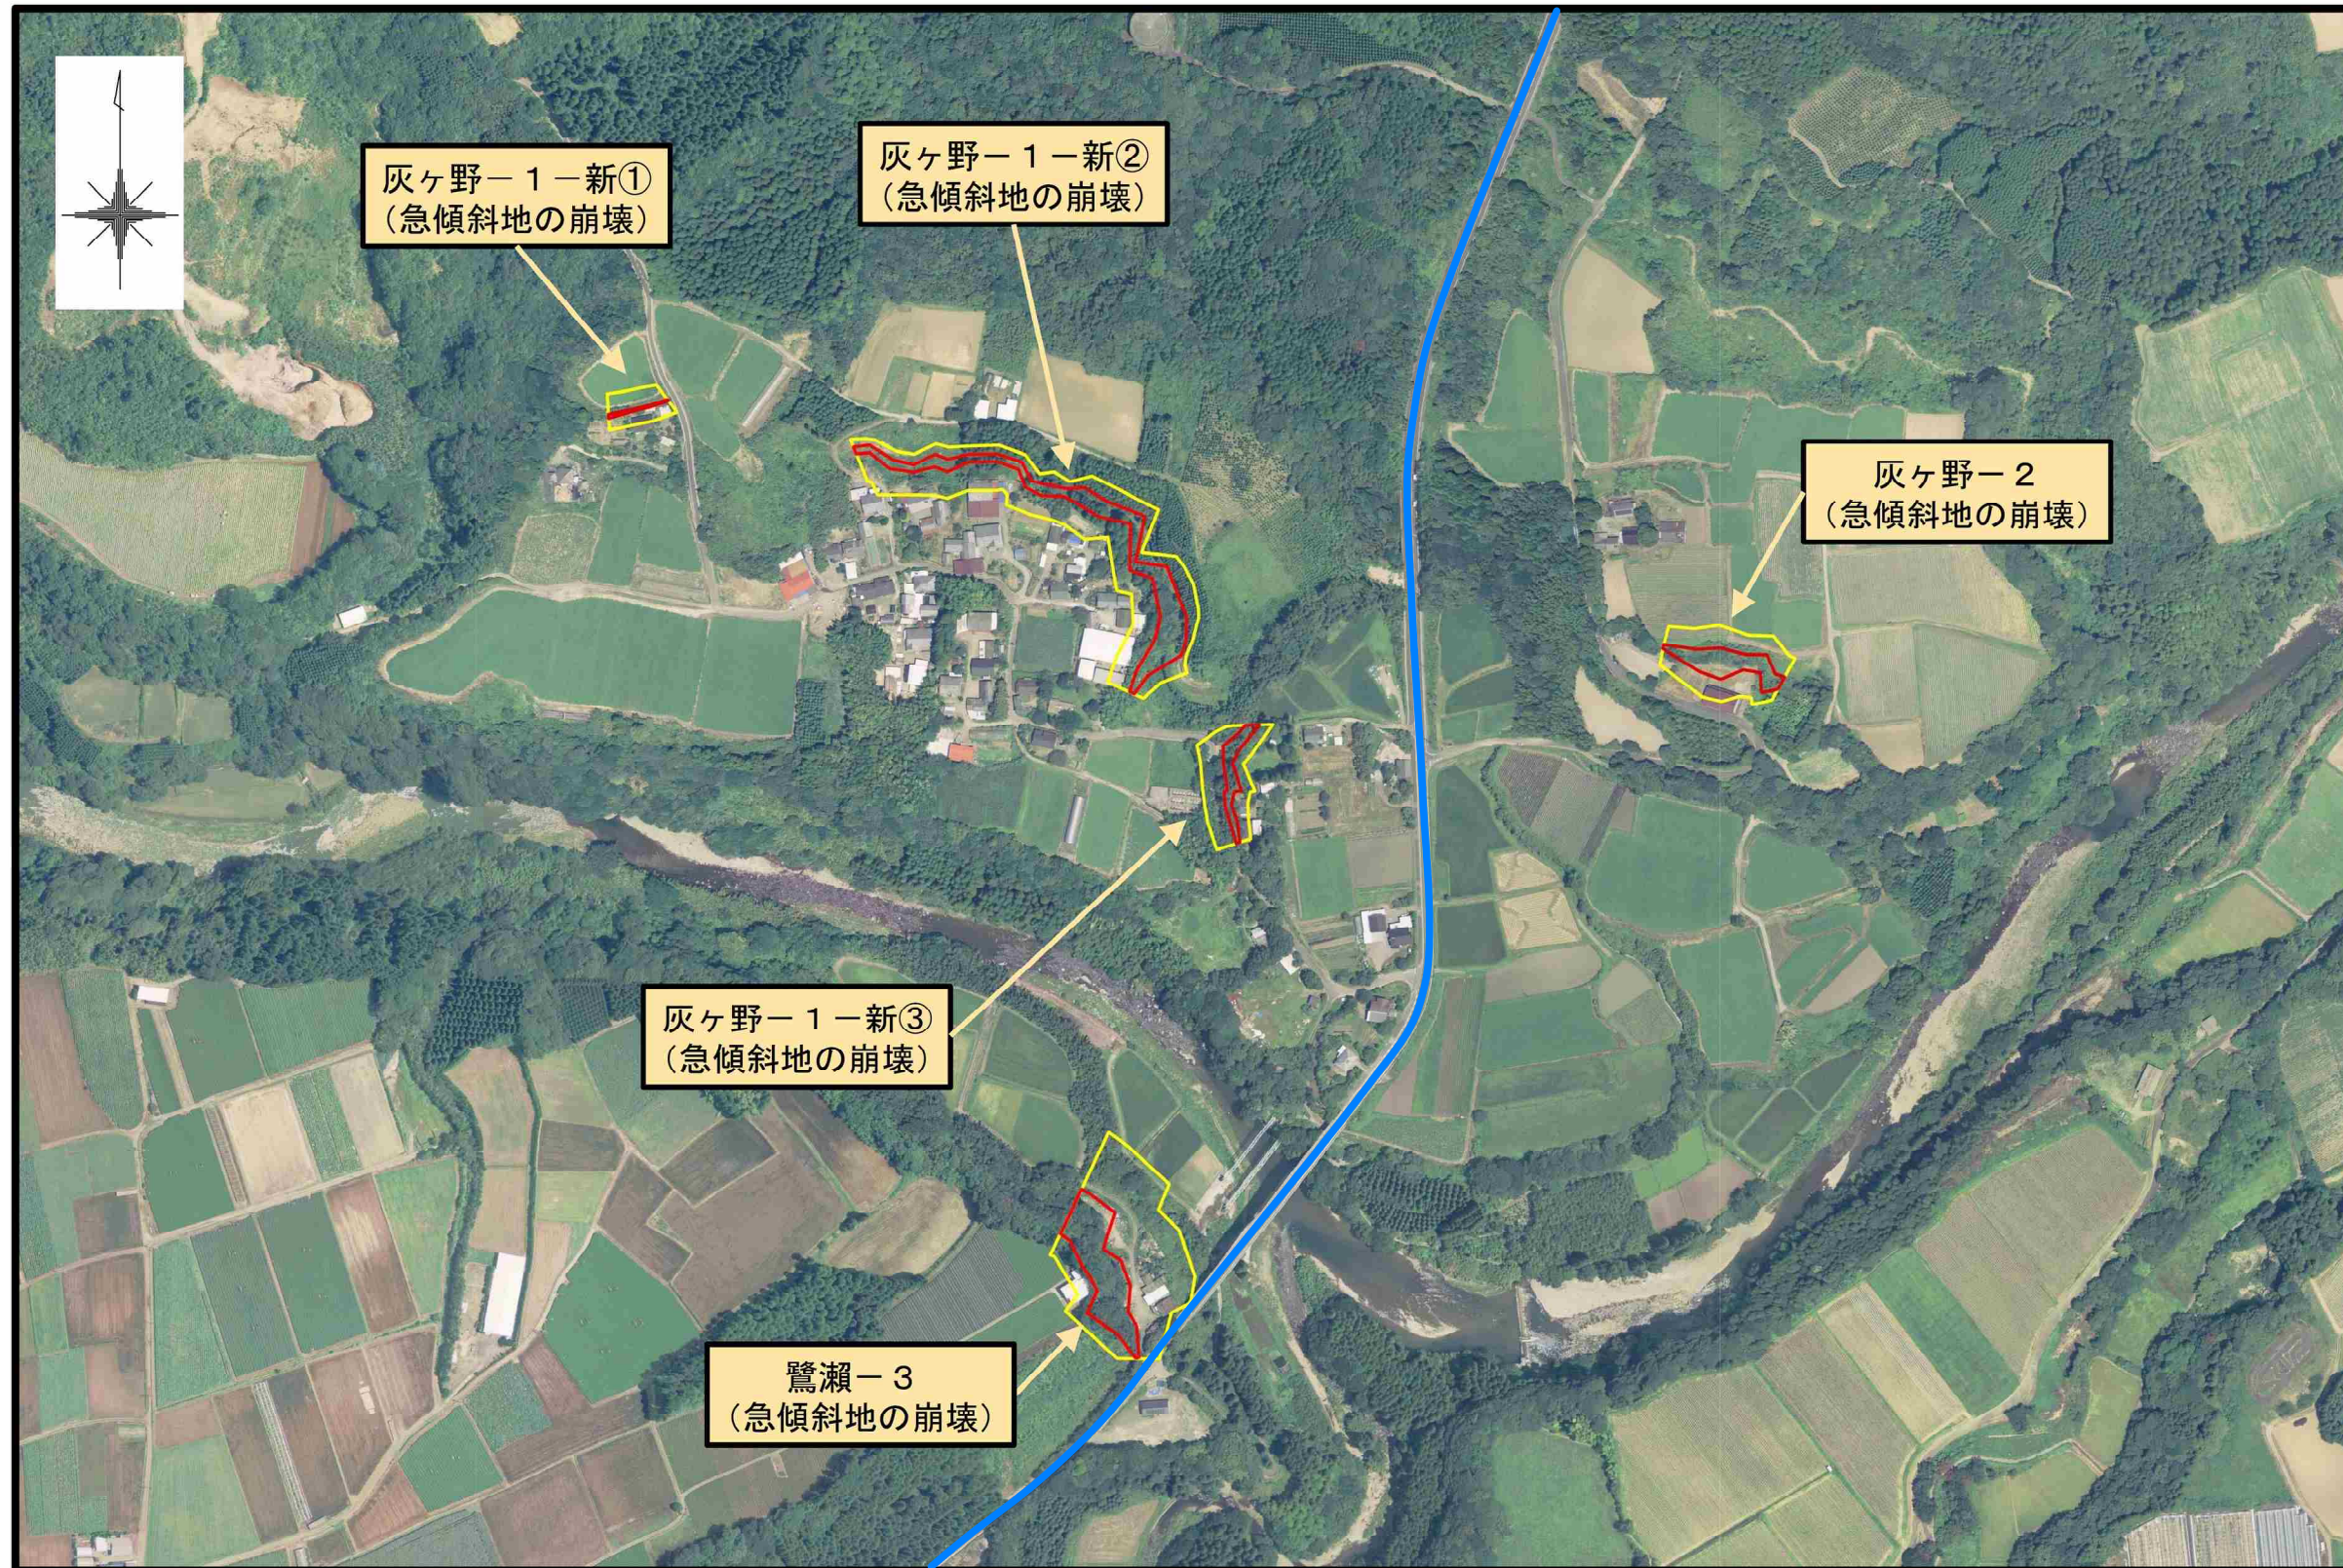

# 田野町(灰ヶ野・鷺瀬)土砂災害ハザードマップ 身を守るのは？ 日頃の備えと

早めの避難！

記号	項目
	土砂災害警戒区域
	土砂災害特別警戒区域
箇所名 (自然現象の種類)	
	主な避難場所 ● 田野体育館 TEL.86-0220
	主要な避難路

※ 黄色で囲まれた範囲(土砂災害警戒区域)は、「土砂災害のおそれがある区域」  
赤色で囲まれた範囲(土砂災害特別警戒区域)は、「建物が破壊され、住民に大きな災害が生じるおそれがある区域」  
・土砂災害警戒区域にお住まいの方は、大雨のときには警戒避難が必要となりますので、注意して下さい。  
・また、土砂災害警戒区域以外の箇所でも土砂災害の発生する可能性がありますので、自分の住んでいる家の周辺の斜面や溪流、避難場所などをよく確認しましょう。