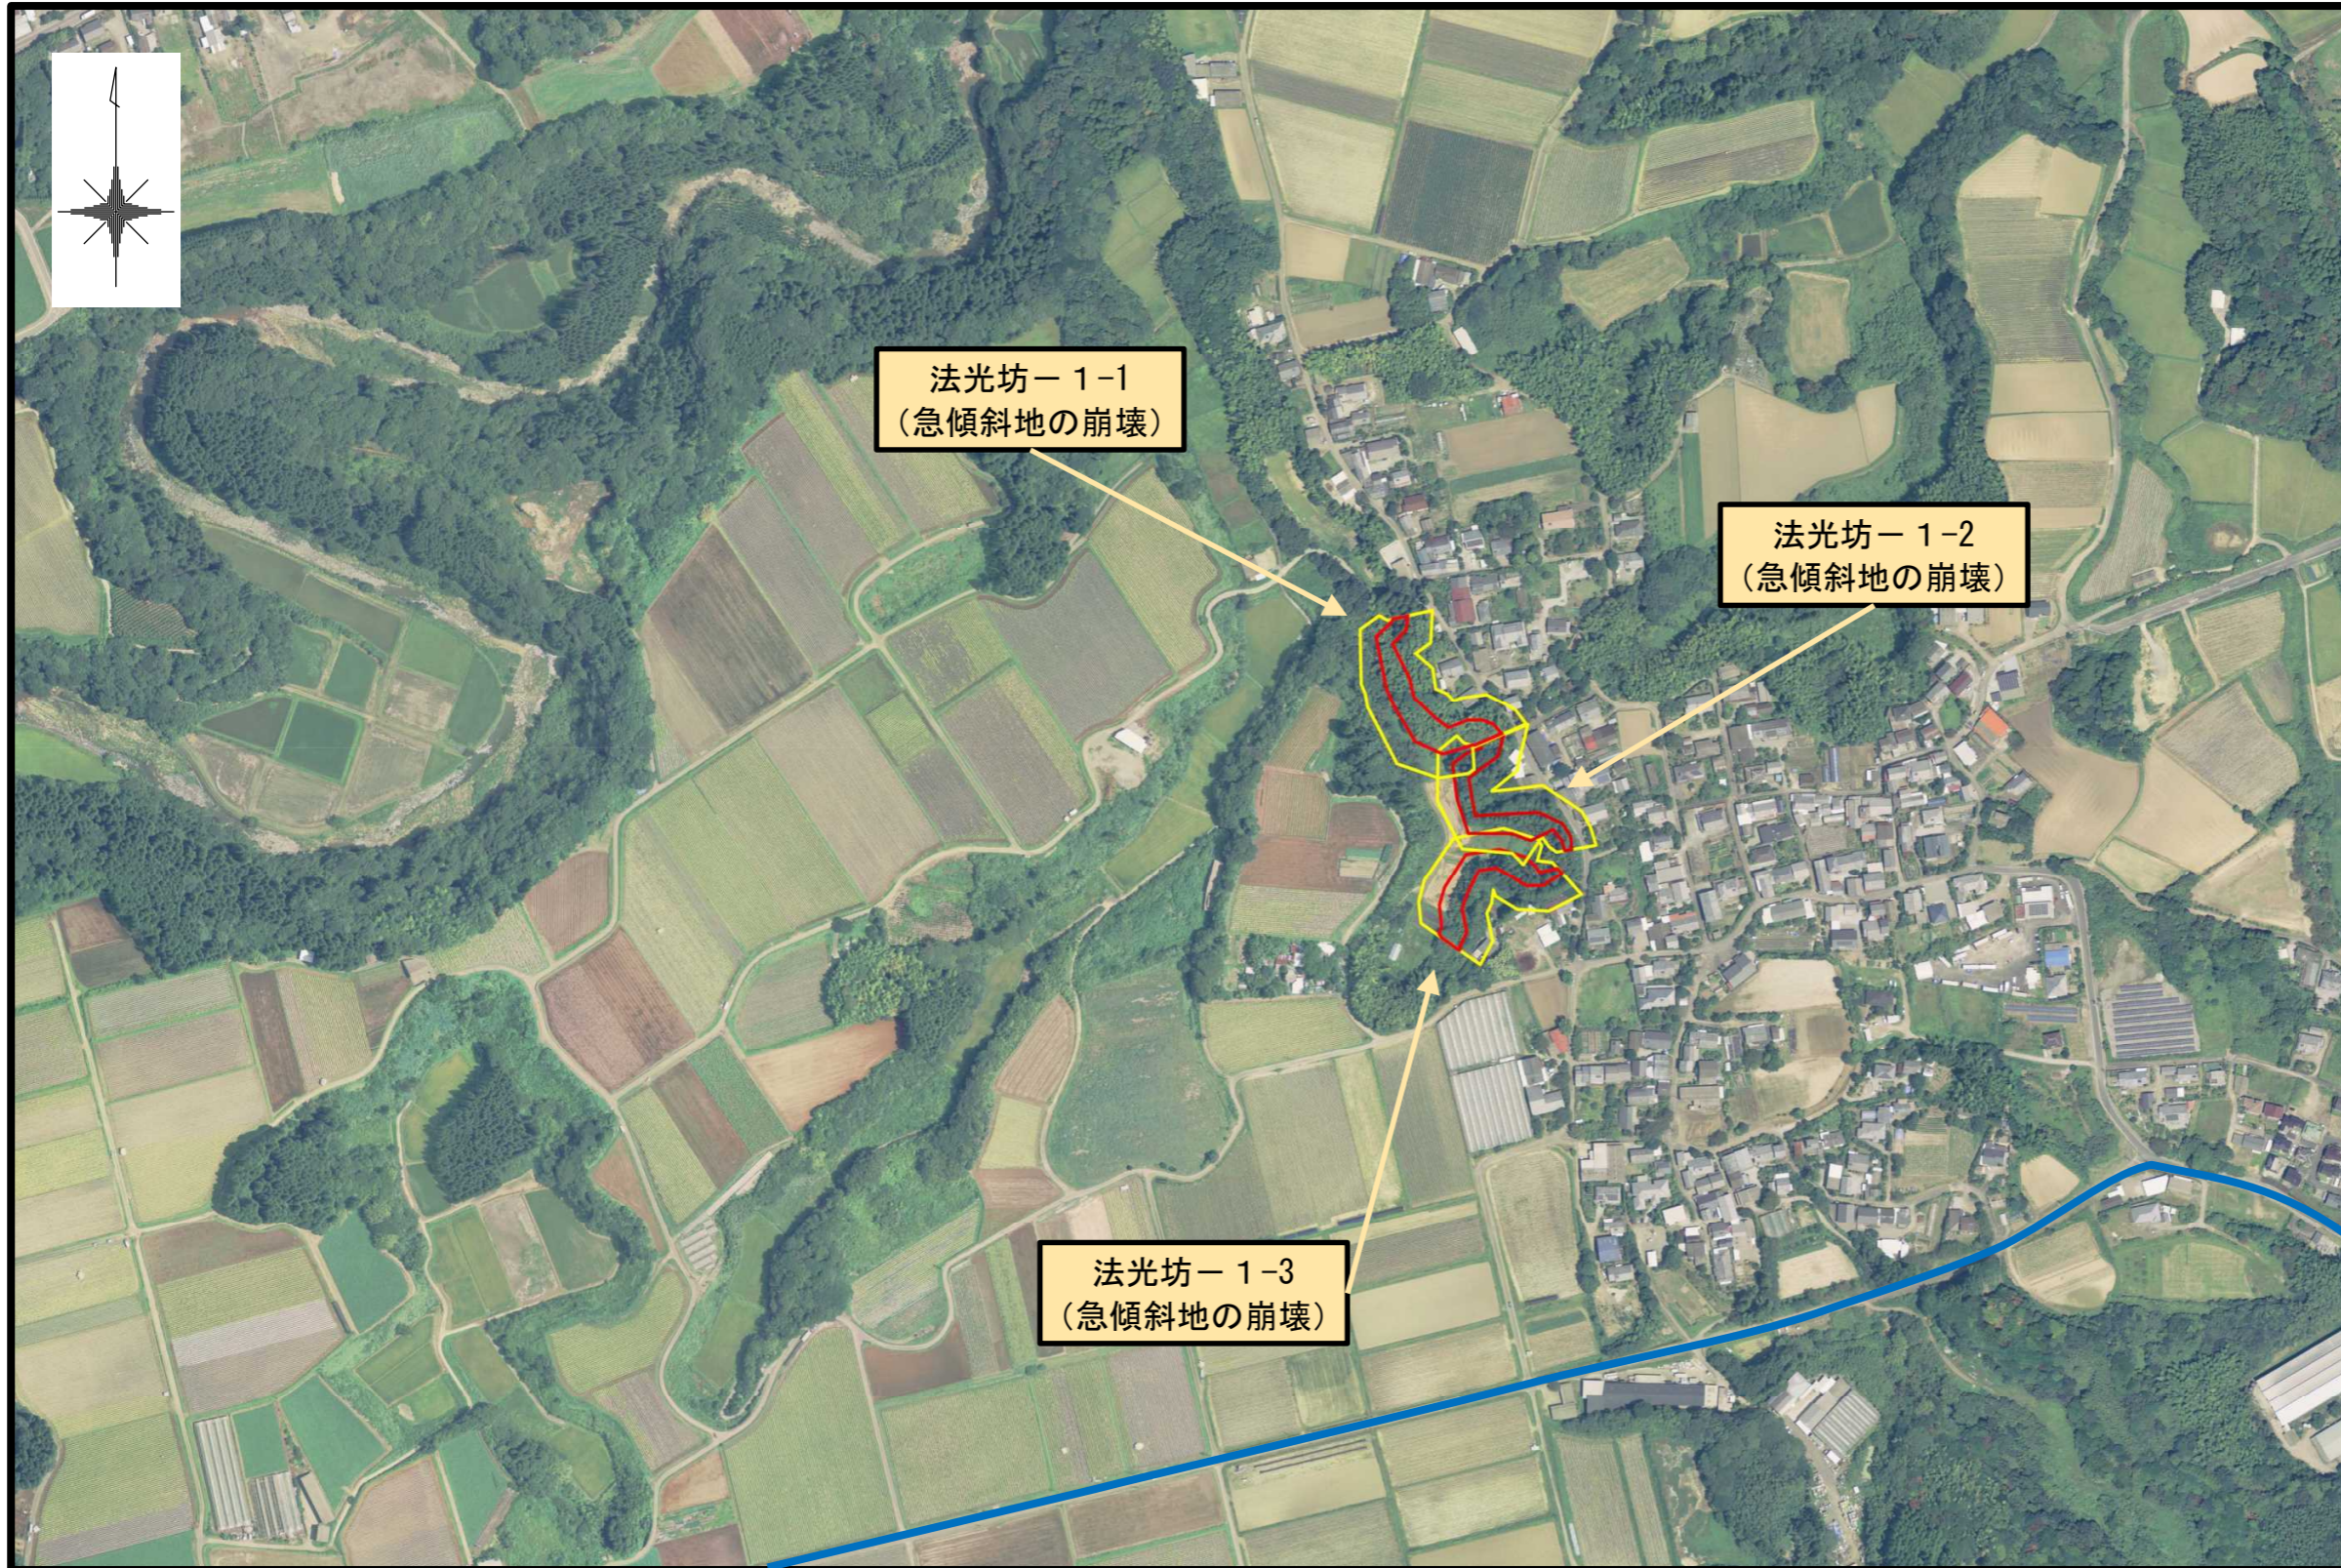

田野町 (今村) 土砂災害ハザードマップ

身を守るのは？
日頃の備えと

ゼンリン

451

459 460

早めの避難！

記号	項目
	土砂災害警戒区域
	土砂災害特別警戒区域
	箇所名 (自然現象の種類)
	主な避難場所 ● 田野体育館 Tel.86-0220 ● 田野文化会館 Tel.86-2018
	主要な避難路

※ 黄色で囲まれた範囲(土砂災害警戒区域)は、「土砂災害のおそれがある区域」
 赤色で囲まれた範囲(土砂災害特別警戒区域)は、「建物が破壊され、住民に大きな災害が生じるおそれがある区域」
 ・土砂災害警戒区域にお住まいの方は、大雨のときには警戒避難が必要となりますので、注意して下さい。
 ・また、土砂災害警戒区域以外の箇所でも土砂災害の発生する可能性がありますので、自分の住んでいる家の周辺の斜面や溪流、避難場所などをよく確認しましょう。