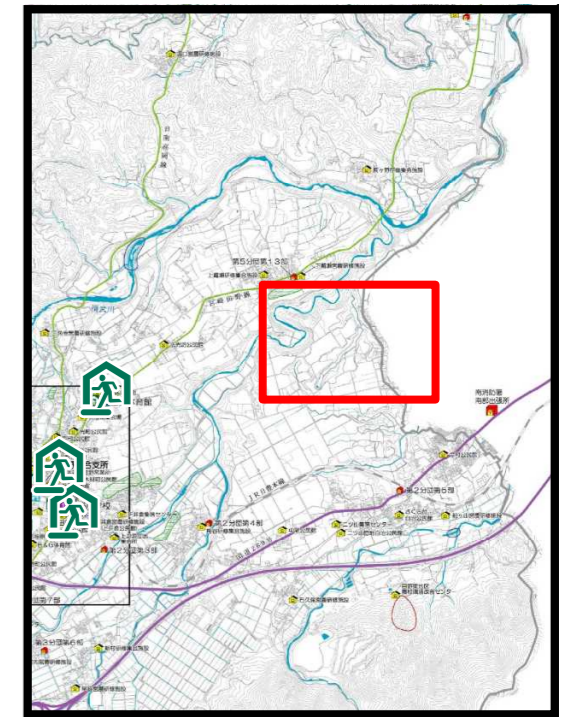

田野町 (今村) 土砂災害ハザードマップ

身を守るのは？
日頃の備えと

ゼンリン

451

459 460

早めの避難！

記号	項目
	土砂災害警戒区域
	土砂災害特別警戒区域
	箇所名 (自然現象の種類)
	主な避難場所 ● 田野体育館 Tel.86-0220 ● 田野文化会館 Tel.86-2018
	主要な避難路

※ 黄色で囲まれた範囲(土砂災害警戒区域)は、「土砂災害のおそれがある区域」
 赤色で囲まれた範囲(土砂災害特別警戒区域)は、「建物が破壊され、住民に大きな災害が生じるおそれがある区域」
 ・土砂災害警戒区域にお住まいの方は、大雨のときには警戒避難が必要となりますので、注意して下さい。
 ・また、土砂災害警戒区域以外の箇所でも土砂災害の発生する可能性がありますので、自分の住んでいる家の周辺の斜面や溪流、避難場所などをよく確認しましょう。