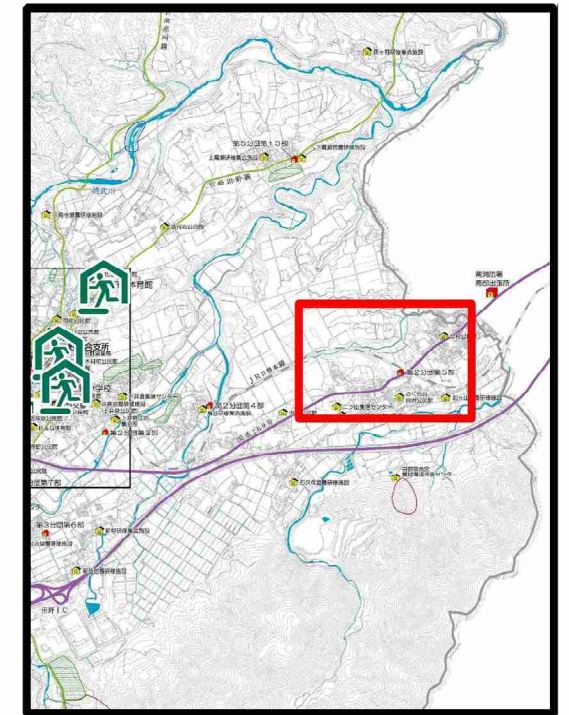

田野町(ニツ山) 土砂災害ハザードマップ

身を守るのとは？

日頃の備えと

ゼンリン

465	466	467
476	477	

早めの避難！

記号	項目							
	土砂災害警戒区域							
	土砂災害特別警戒区域							
<table border="1"> <tr> <th colspan="2">箇所名 (自然現象の種類)</th> </tr> <tr> <td rowspan="3"></td> <td>主な避難場所</td> </tr> <tr> <td>● 田野小学校 Tel.86-1100</td> </tr> <tr> <td>● 田野中学校 Tel.86-1200</td> </tr> <tr> <td>● 田野文化会館 Tel.86-2018</td> </tr> </table>		箇所名 (自然現象の種類)			主な避難場所	● 田野小学校 Tel.86-1100	● 田野中学校 Tel.86-1200	● 田野文化会館 Tel.86-2018
箇所名 (自然現象の種類)								
	主な避難場所							
	● 田野小学校 Tel.86-1100							
	● 田野中学校 Tel.86-1200							
● 田野文化会館 Tel.86-2018								
	主要な避難路							

※ 黄色で囲まれた範囲(土砂災害警戒区域)は、「土砂災害のおそれがある区域」
 赤色で囲まれた範囲(土砂災害特別警戒区域)は、「建物が破壊され、住民に大きな災害が生じるおそれがある区域」
 ・土砂災害警戒区域にお住まいの方は、大雨のときには警戒避難が必要となりますので、注意して下さい。
 ・また、土砂災害警戒区域以外の箇所でも土砂災害の発生する可能性がありますので、自分の住んでいる家の周辺の斜面や溪流、避難場所などをよく確認しましょう。