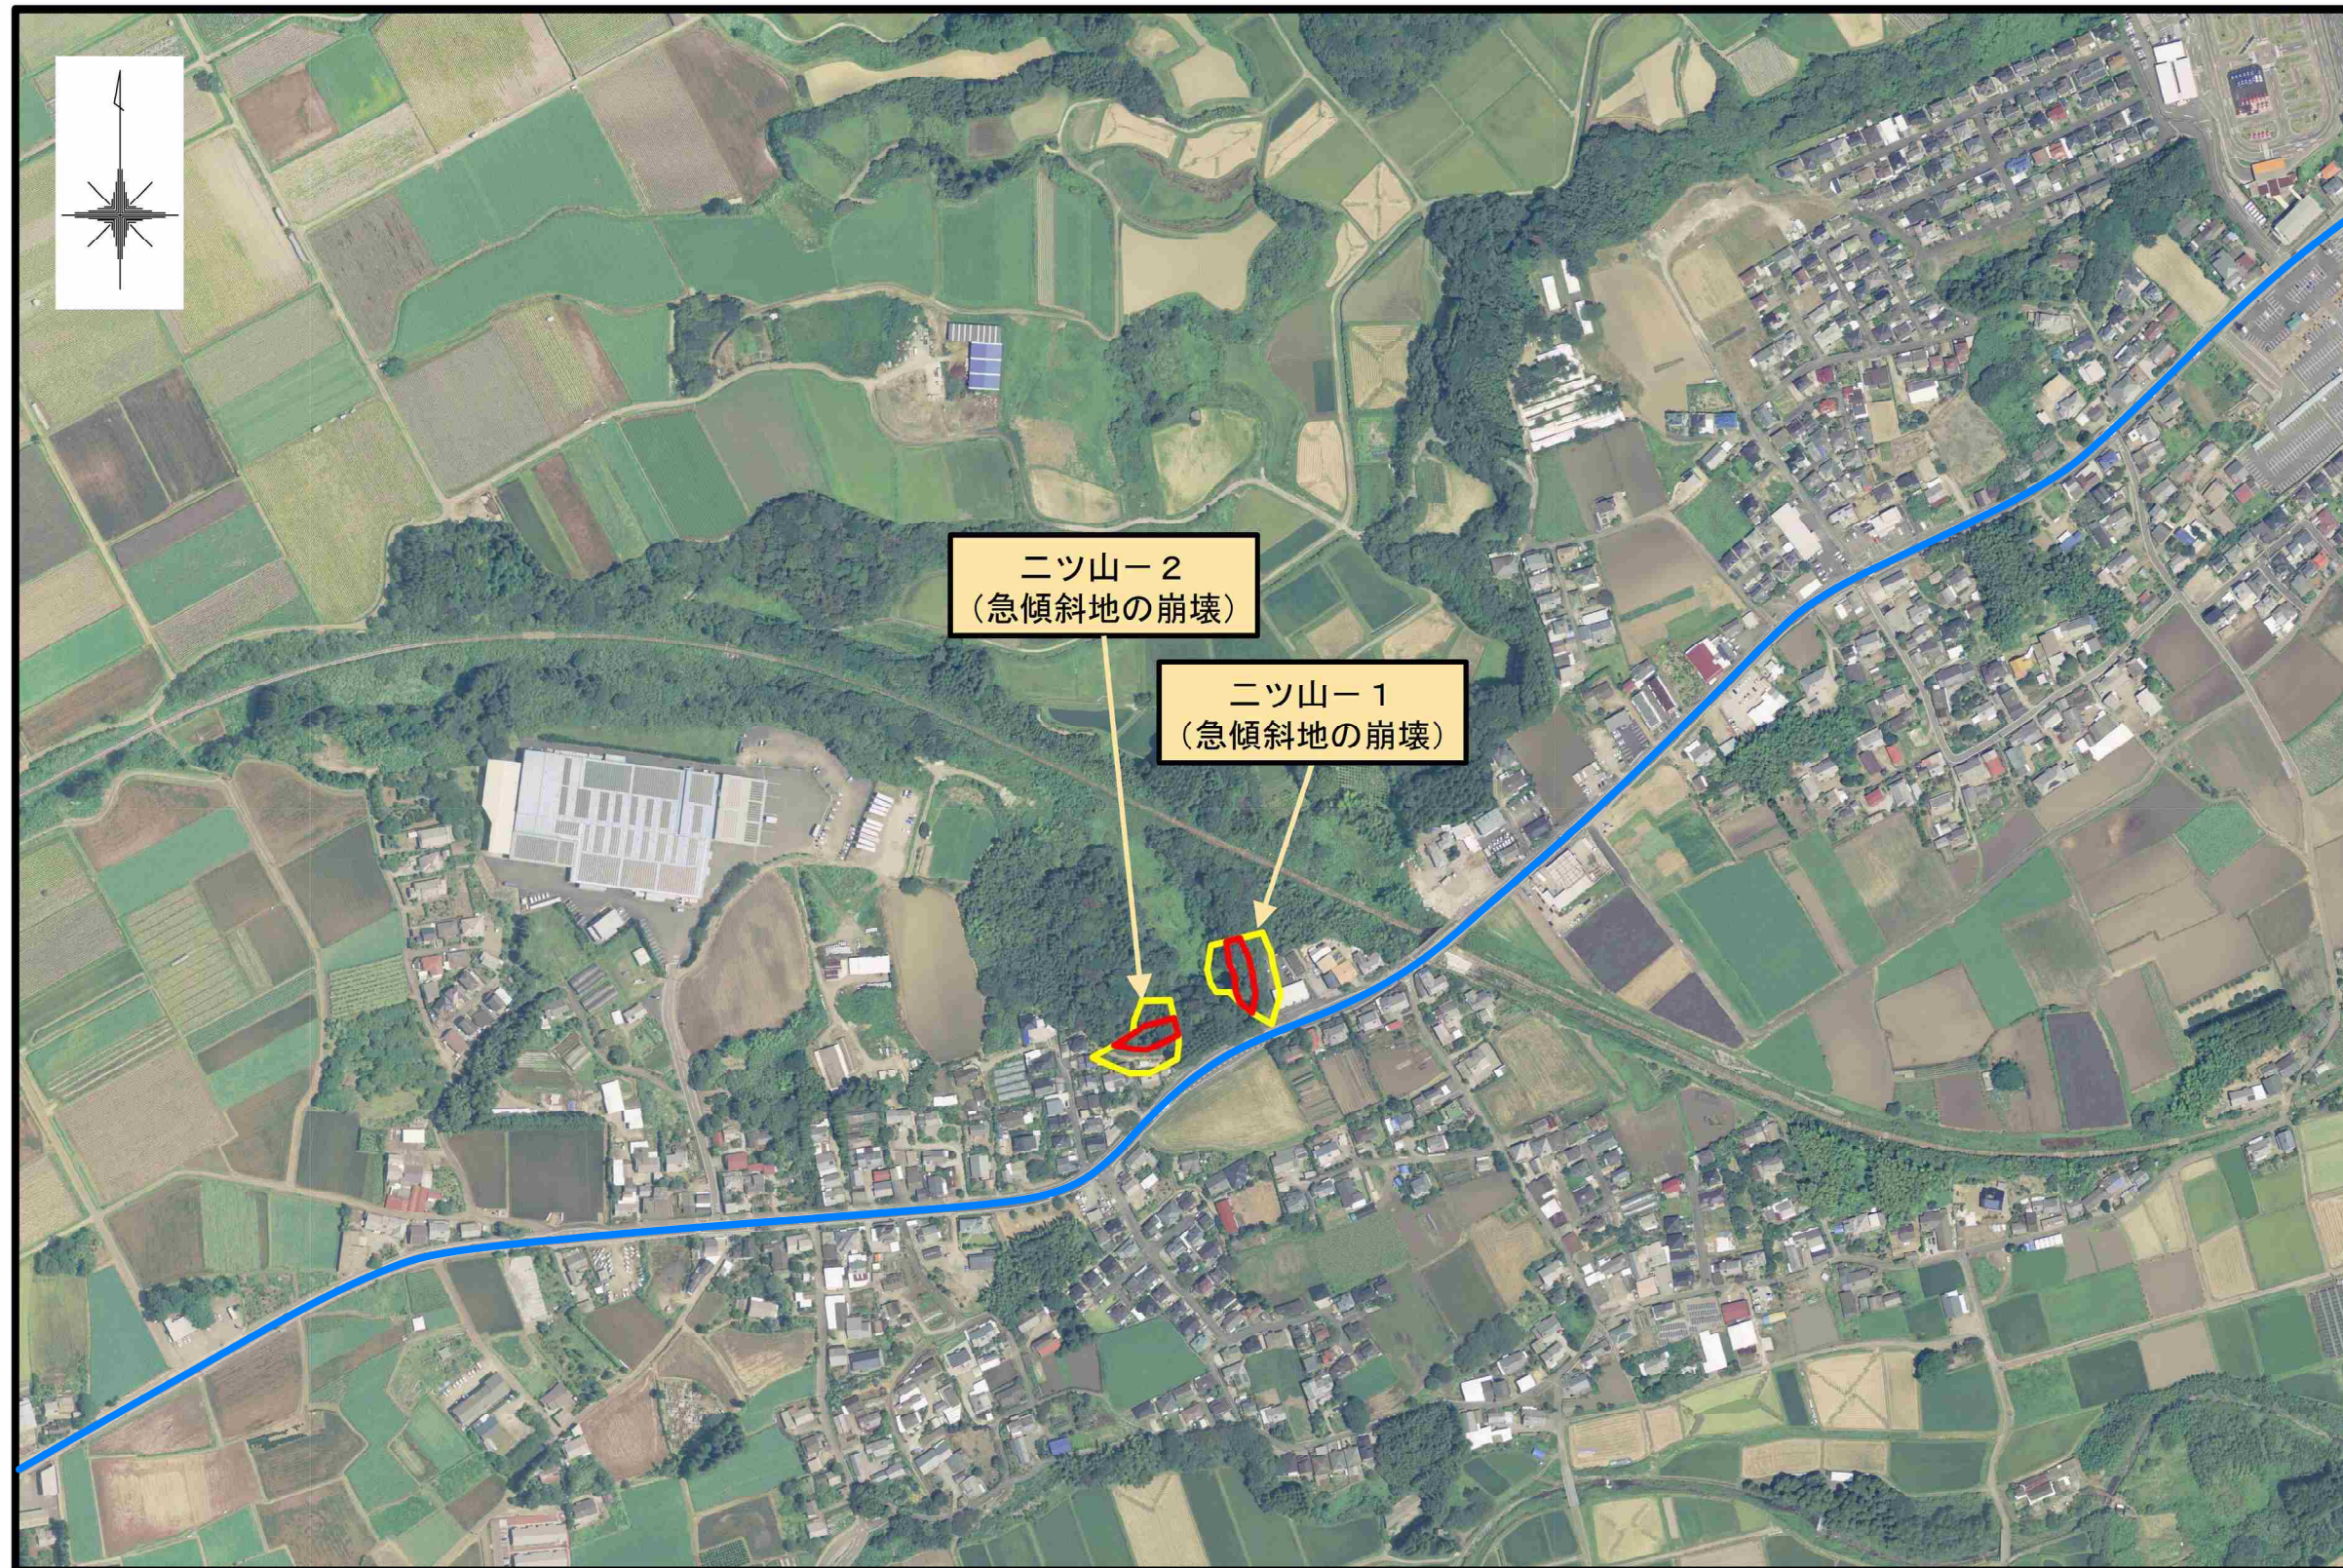

田野町(ニツ山) 土砂災害ハザードマップ

身を守るのとは？

日頃の備えと

ゼンリン

465	466	467
476	477	

早めの避難！

記号	項目							
	土砂災害警戒区域							
	土砂災害特別警戒区域							
<table border="1"> <tr> <th colspan="2">箇所名 (自然現象の種類)</th> </tr> <tr> <td rowspan="3"></td> <td>主な避難場所</td> </tr> <tr> <td>● 田野小学校 Tel.86-1100</td> </tr> <tr> <td>● 田野中学校 Tel.86-1200</td> </tr> <tr> <td>● 田野文化会館 Tel.86-2018</td> </tr> </table>		箇所名 (自然現象の種類)			主な避難場所	● 田野小学校 Tel.86-1100	● 田野中学校 Tel.86-1200	● 田野文化会館 Tel.86-2018
箇所名 (自然現象の種類)								
	主な避難場所							
	● 田野小学校 Tel.86-1100							
	● 田野中学校 Tel.86-1200							
● 田野文化会館 Tel.86-2018								
	主要な避難路							

※ 黄色で囲まれた範囲(土砂災害警戒区域)は、「土砂災害のおそれがある区域」
 赤色で囲まれた範囲(土砂災害特別警戒区域)は、「建物が破壊され、住民に大きな災害が生じるおそれがある区域」
 ・土砂災害警戒区域にお住まいの方は、大雨のときには警戒避難が必要となりますので、注意して下さい。
 ・また、土砂災害警戒区域以外の箇所でも土砂災害の発生する可能性がありますので、自分の住んでいる家の周辺の斜面や溪流、避難場所などをよく確認しましょう。