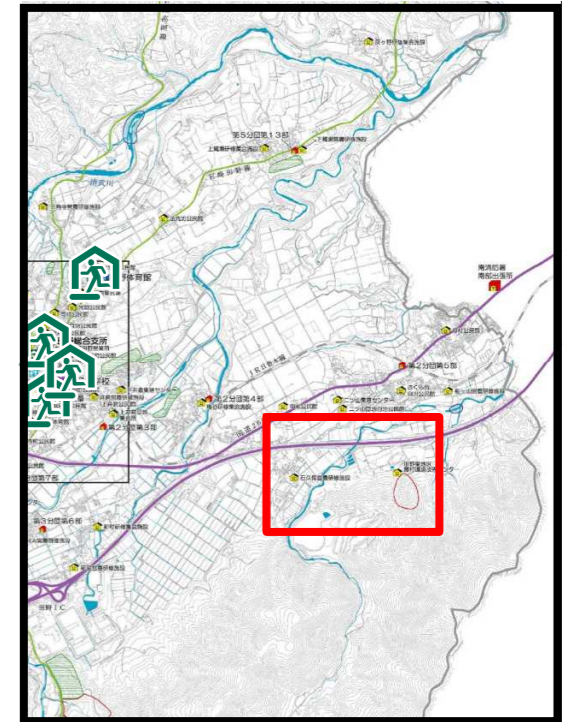

田野町(石久保)

土砂災害ハザードマップ

身を守るの？
日頃の備えと

ゼンリン

482 483

495

早めの避難！

記号	項目
	土砂災害警戒区域
	土砂災害特別警戒区域
	箇所名 (自然現象の種類)
	主な避難場所 ● 田野中学校 Tel.86-1200 ● 田野小学校 Tel.86-1100 ● 田野文化会館 Tel.86-2018 ● 田野体育館 Tel.86-0220
	主要な避難路

※ 黄色で囲まれた範囲(土砂災害警戒区域)は、「土砂災害のおそれがある区域」
 赤色で囲まれた範囲(土砂災害特別警戒区域)は、「建物が破壊され、住民に大きな災害が生じるおそれがある区域」
 ・土砂災害警戒区域にお住まいの方は、大雨のときには警戒避難が必要となりますので、注意して下さい。
 ・また、土砂災害警戒区域以外の箇所でも土砂災害の発生する可能性がありますので、自分の住んでいる家の周辺の斜面や溪流、避難場所などをよく確認しましょう。