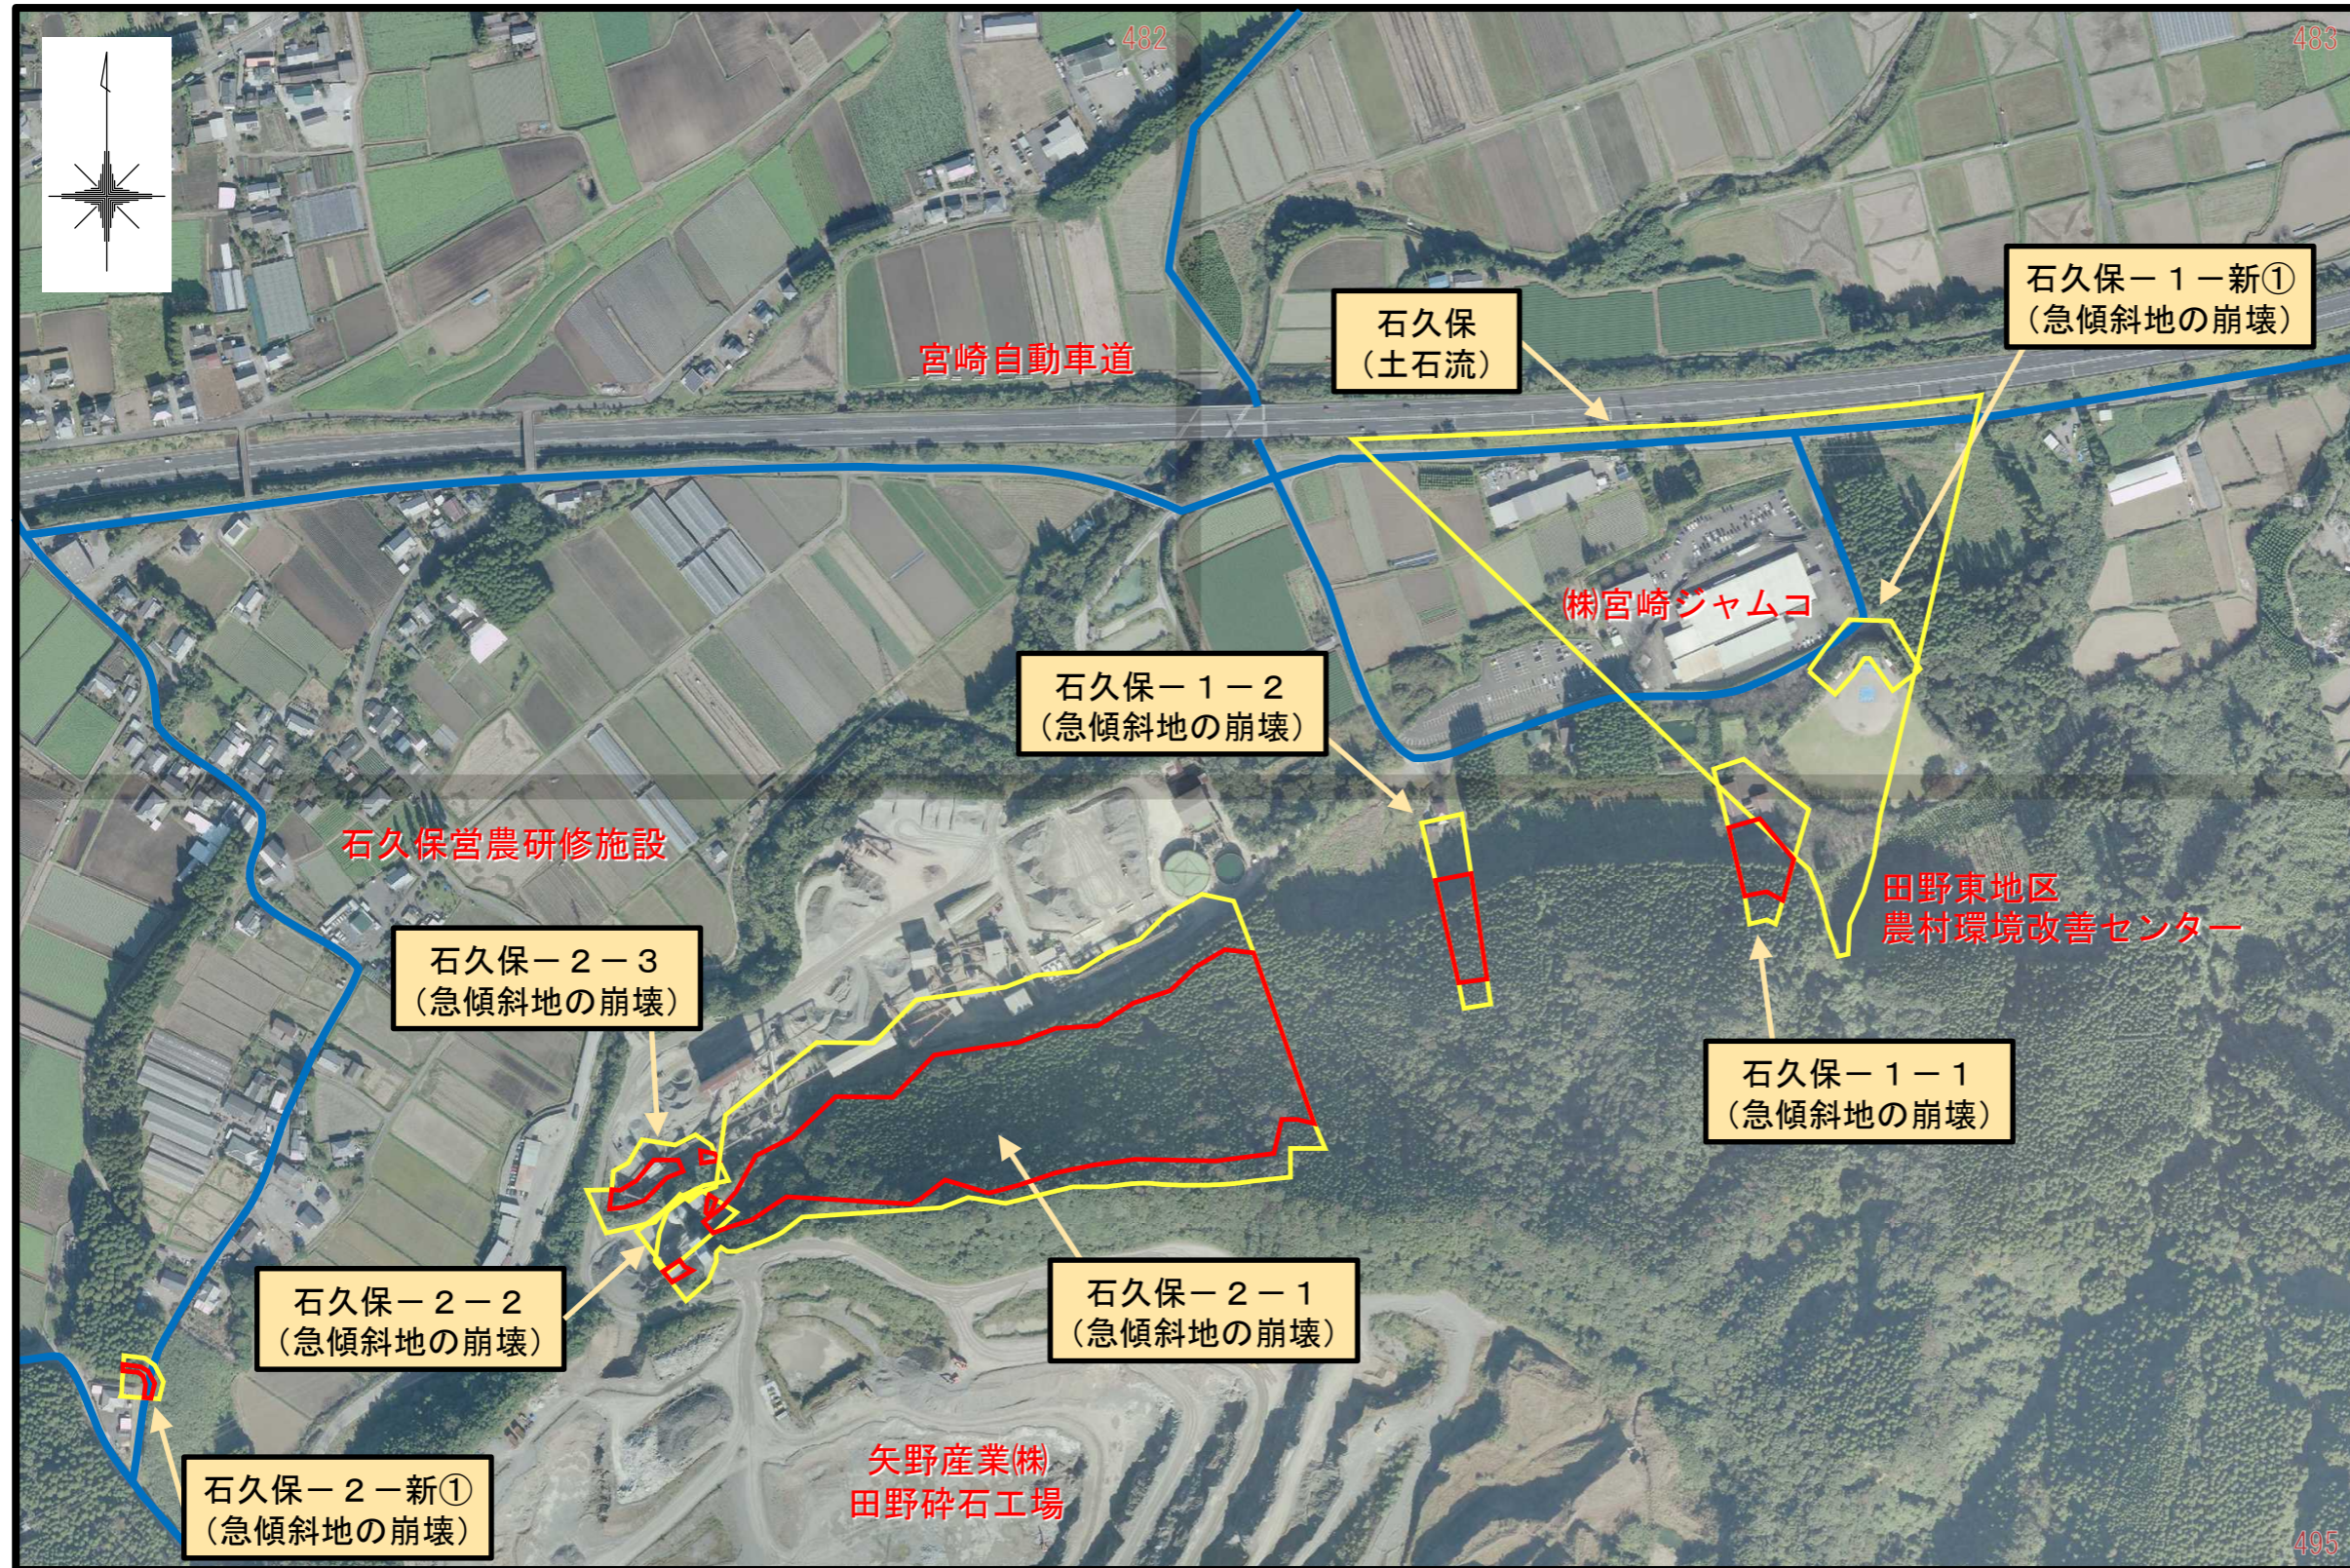

田野町(石久保)

土砂災害ハザードマップ

身を守るの？
日頃の備えと

ゼンリン

482 483

495

早めの避難！

記号	項目
	土砂災害警戒区域
	土砂災害特別警戒区域
	箇所名 (自然現象の種類)
	主な避難場所 ● 田野中学校 Tel.86-1200 ● 田野小学校 Tel.86-1100 ● 田野文化会館 Tel.86-2018 ● 田野体育館 Tel.86-0220
	主要な避難路

※ 黄色で囲まれた範囲(土砂災害警戒区域)は、「土砂災害のおそれがある区域」
 赤色で囲まれた範囲(土砂災害特別警戒区域)は、「建物が破壊され、住民に大きな災害が生じるおそれがある区域」
 ・土砂災害警戒区域にお住まいの方は、大雨のときには警戒避難が必要となりますので、注意して下さい。
 ・また、土砂災害警戒区域以外の箇所でも土砂災害の発生する可能性がありますので、自分の住んでいる家の周辺の斜面や溪流、避難場所などをよく確認しましょう。