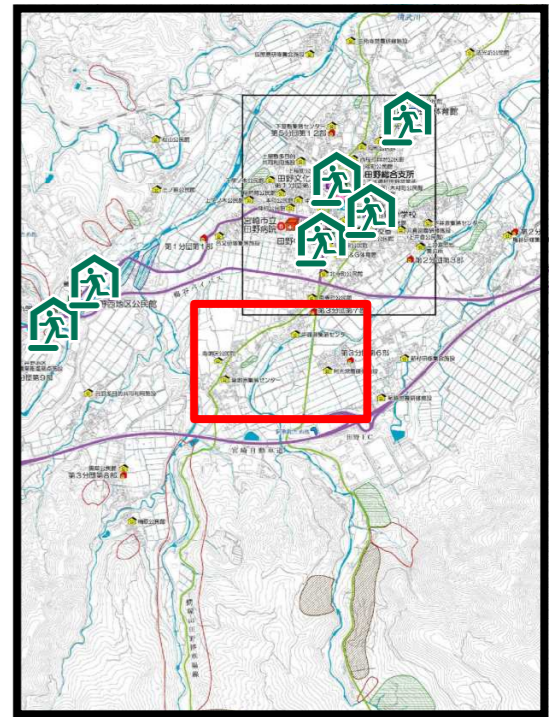

田野町(築地原・仏堂園) 土砂災害ハザードマップ

身を守るのは?

日頃の備えと

489

490

491

492

493

早めの避難!

記号	項目							
	土砂災害警戒区域							
	土砂災害特別警戒区域							
<table border="1"> <thead> <tr> <th colspan="2">箇所名 (自然現象の種類)</th> </tr> </thead> <tbody> <tr> <td rowspan="3"></td> <td>主な避難場所</td> </tr> <tr> <td>● 田野小学校 Tel.86-1100</td> </tr> <tr> <td>● 田野中学校 Tel.86-1200</td> </tr> <tr> <td>● 田野文化会館 Tel.86-2018</td> </tr> </tbody> </table>		箇所名 (自然現象の種類)			主な避難場所	● 田野小学校 Tel.86-1100	● 田野中学校 Tel.86-1200	● 田野文化会館 Tel.86-2018
箇所名 (自然現象の種類)								
	主な避難場所							
	● 田野小学校 Tel.86-1100							
	● 田野中学校 Tel.86-1200							
● 田野文化会館 Tel.86-2018								
	主要な避難路							

http://www.city.miyazaki.miyazaki.jp/life/fire_department/

- ※ 黄色で囲まれた範囲(土砂災害警戒区域) は、「土砂災害のおそれがある区域」
 赤色で囲まれた範囲(土砂災害特別警戒区域) は、「建物が破壊され、住民に大きな災害が生じるおそれがある区域」
- ・土砂災害警戒区域にお住まいの方は、大雨のときには警戒避難が必要となりますので、注意して下さい。
 - ・また、土砂災害警戒区域以外の箇所でも土砂災害の発生する可能性がありますので、自分の住んでいる家の周辺の斜面や溪流、避難場所などをよく確認しましょう。