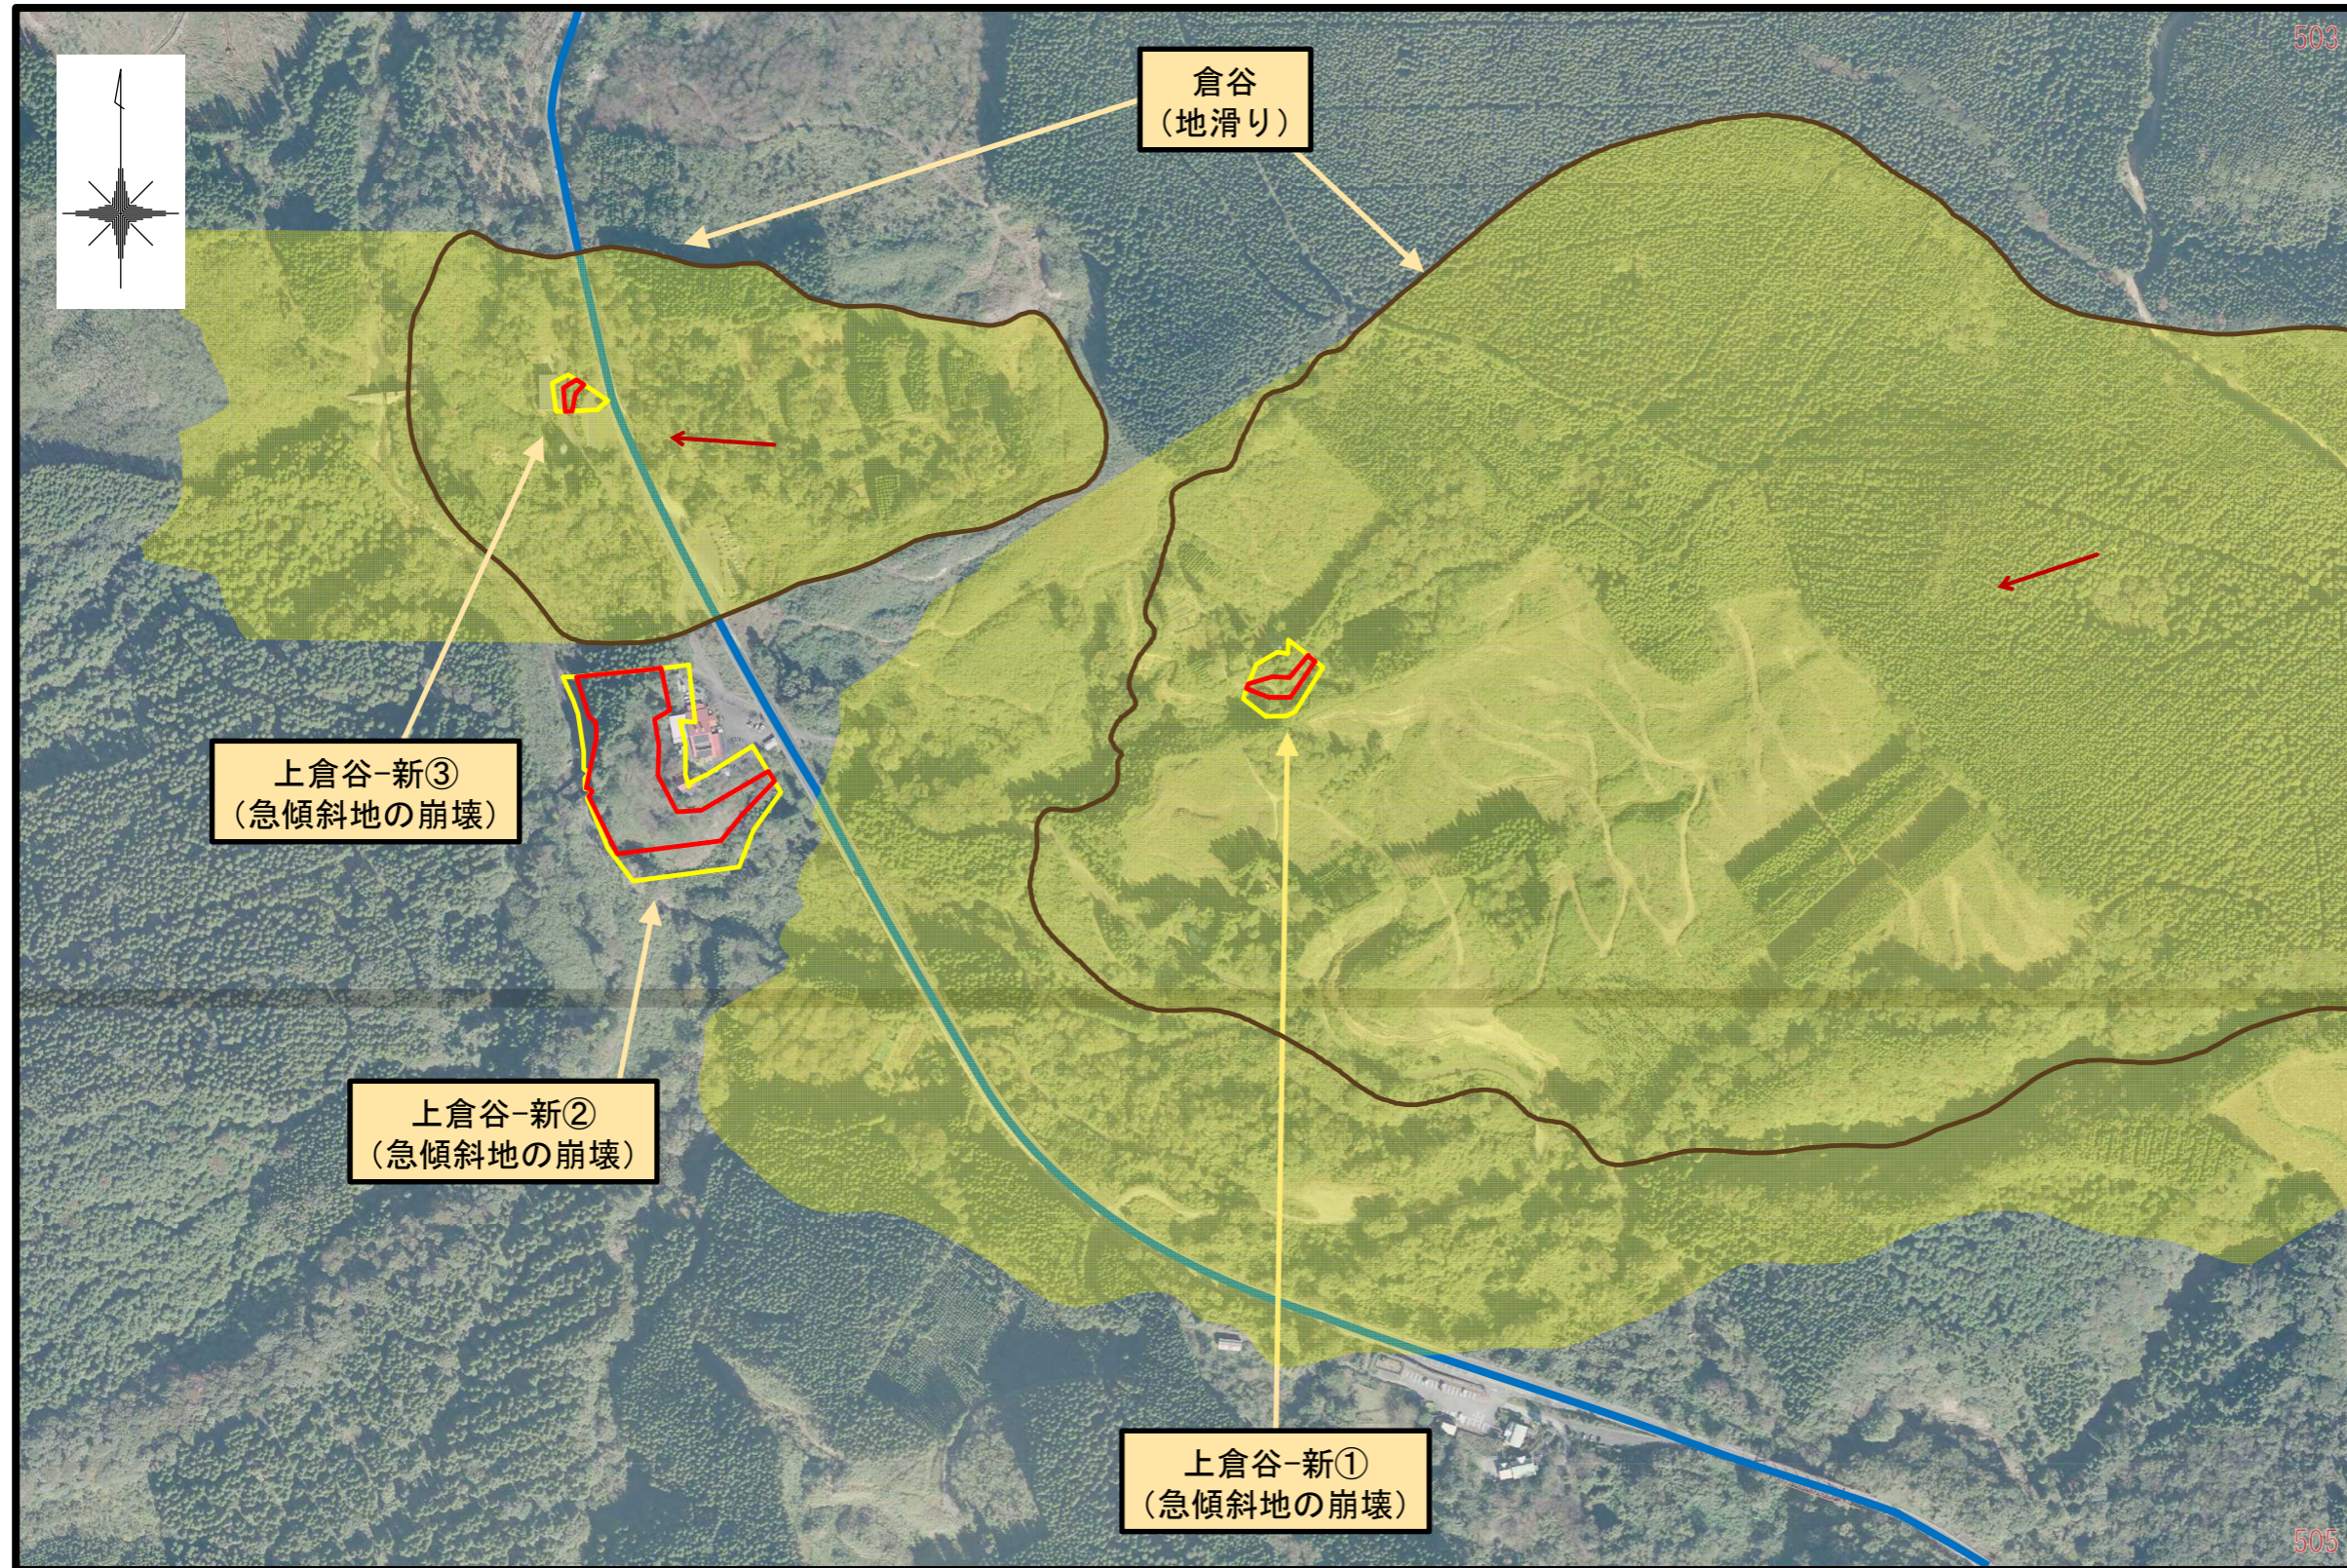

# 田野町 (倉谷)

# 土砂災害ハザードマップ

身を守るのは？  
日頃の備えと

早めの避難！

記号	項目
	土砂災害警戒区域
	土砂災害特別警戒区域
	地滑り区域 地滑り区域
<div style="border: 1px solid black; padding: 2px;">                     箇所名 (自然現象の種類)                 </div>	
	主な避難場所 ● 田野小学校 Tel.86-1100 ● 田野中学校 Tel.86-1200 ● 田野文化会館 Tel.86-2018
	主要な避難路
	0 50 100 200

※ 黄色で囲まれた範囲(土砂災害警戒区域)は、「土砂災害のおそれがある区域」  
 赤色で囲まれた範囲(土砂災害特別警戒区域)は、「建物が破壊され、住民に大きな災害が生じるおそれがある区域」  
 ・土砂災害警戒区域にお住まいの方は、大雨のときには警戒避難が必要となりますので、注意して下さい。  
 ・また、土砂災害警戒区域以外の箇所でも土砂災害の発生する可能性がありますので、自分の住んでいる家の周辺の斜面や溪流、避難場所などをよく確認しましょう。