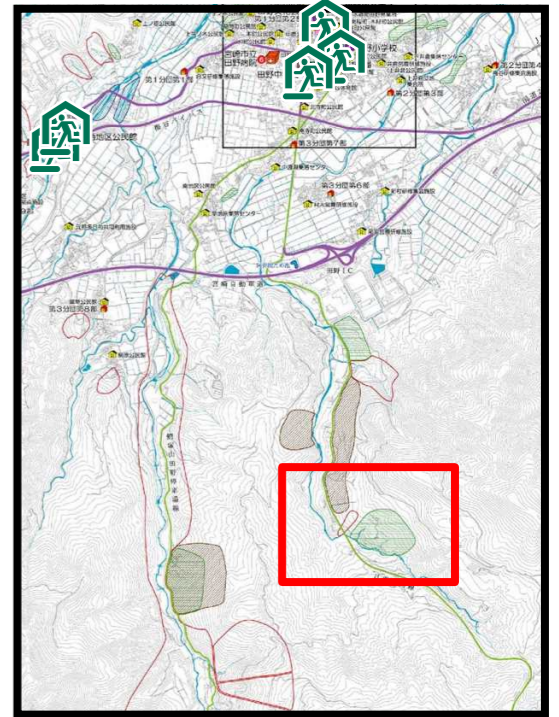

# 田野町 (倉谷)

# 土砂災害ハザードマップ

身を守るのは？  
日頃の備えと

早めの避難！

記号	項目
	土砂災害警戒区域
	土砂災害特別警戒区域
	地滑り区域 地滑り区域
<div style="border: 1px solid black; padding: 2px;">                     箇所名 (自然現象の種類)                 </div>	
	主な避難場所 ● 田野小学校 Tel.86-1100 ● 田野中学校 Tel.86-1200 ● 田野文化会館 Tel.86-2018
	主要な避難路
	0 50 100 200

※ 黄色で囲まれた範囲(土砂災害警戒区域)は、「土砂災害のおそれがある区域」  
 赤色で囲まれた範囲(土砂災害特別警戒区域)は、「建物が破壊され、住民に大きな災害が生じるおそれがある区域」  
 ・土砂災害警戒区域にお住まいの方は、大雨のときには警戒避難が必要となりますので、注意して下さい。  
 ・また、土砂災害警戒区域以外の箇所でも土砂災害の発生する可能性がありますので、自分の住んでいる家の周辺の斜面や溪流、避難場所などをよく確認しましょう。