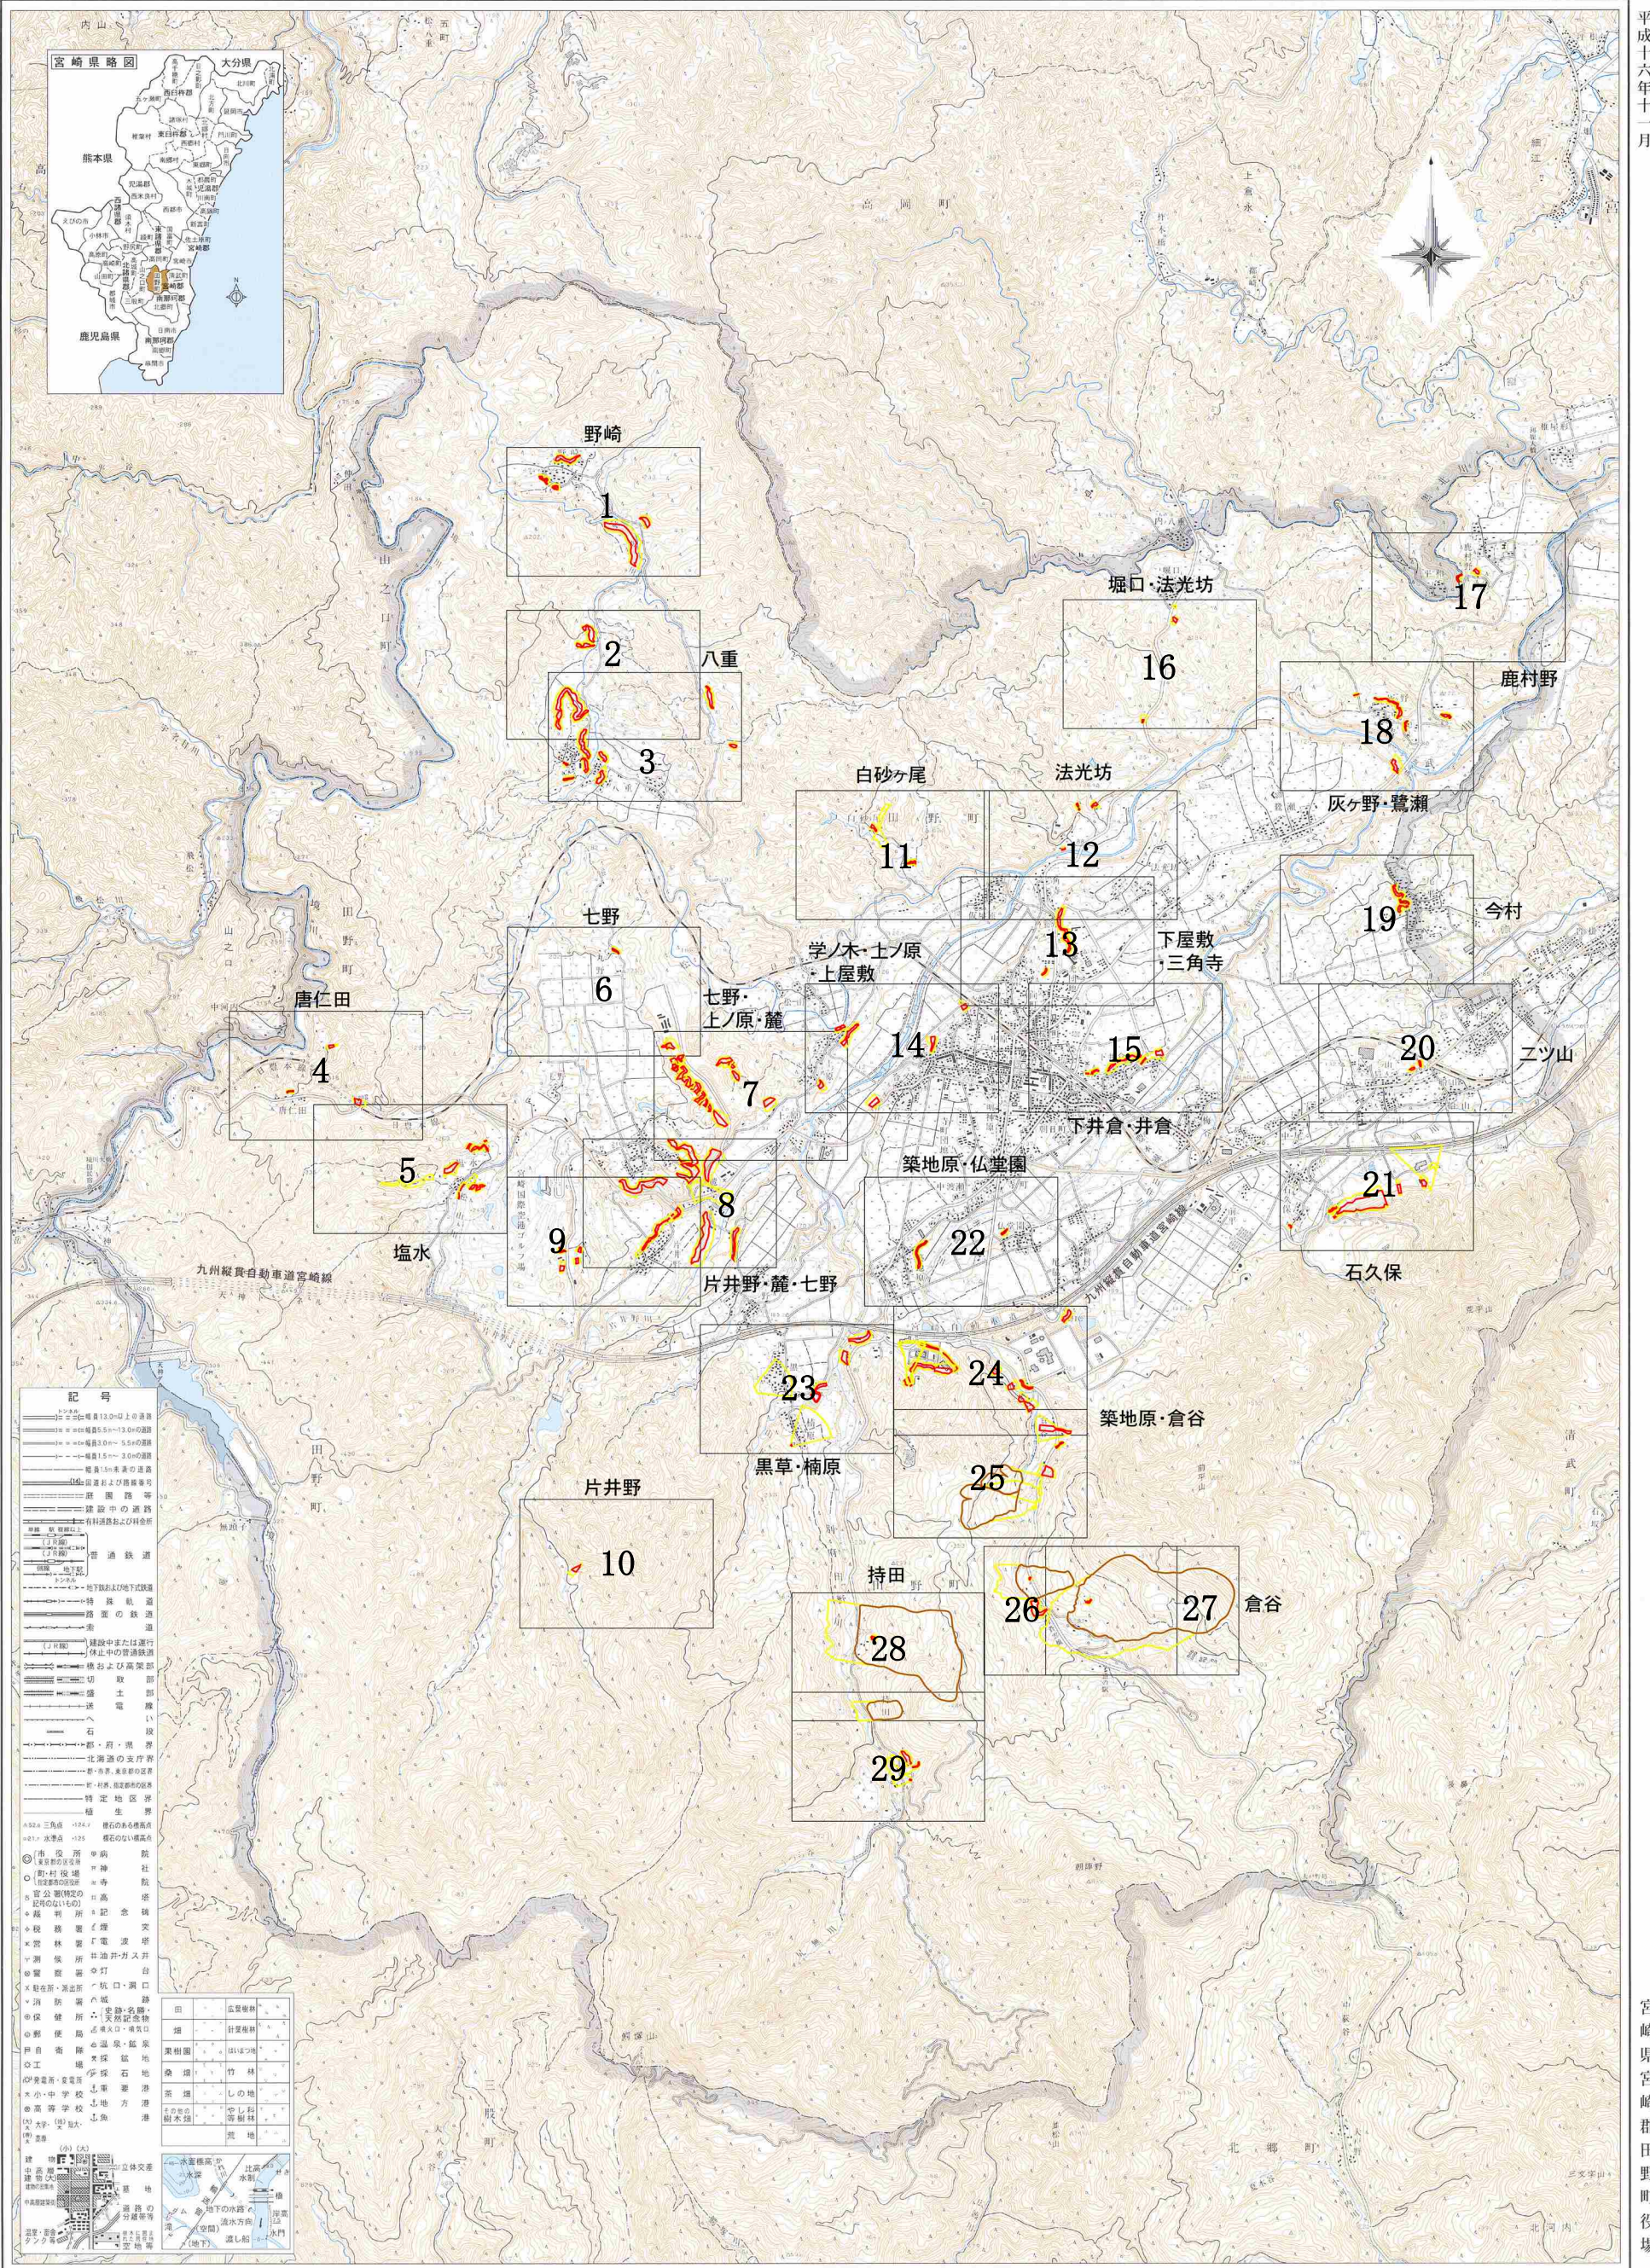

田野町管内図

平成十六年十一月

玉野総合コンサルタント株式会社

宮崎県宮崎郡田野町役場

1:25,000
500m 0 500 1,000 1,500