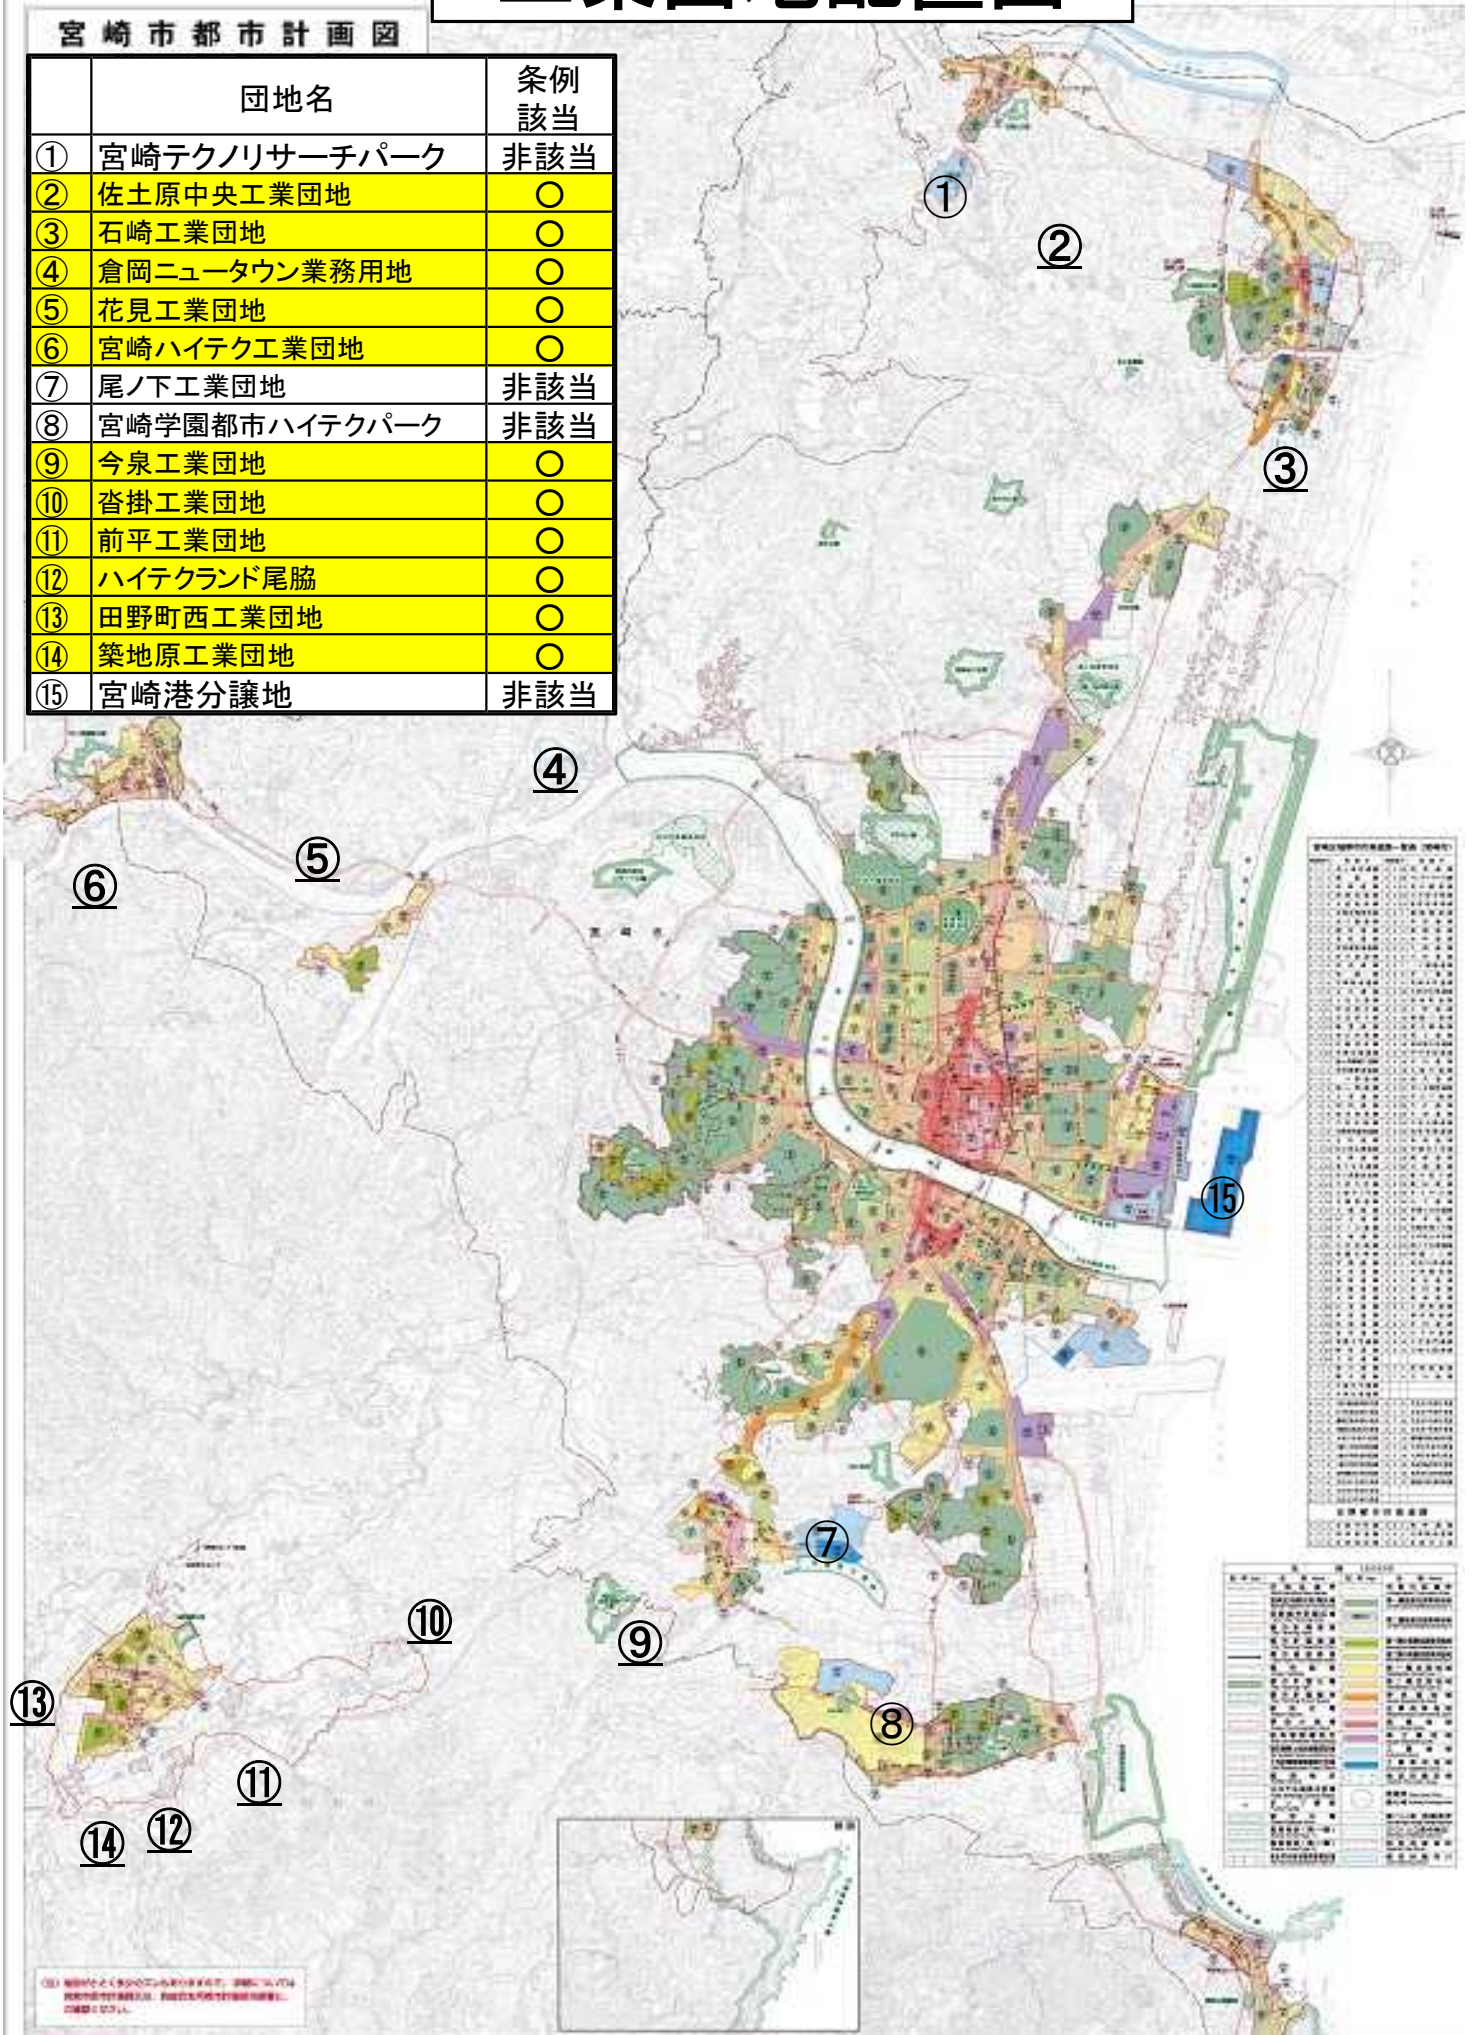

# 工業団地配置図

宮崎市都市計画図

	団地名	条例 該当
①	宮崎テクノリサーチパーク	非該当
②	佐土原中央工業団地	○
③	石崎工業団地	○
④	倉岡ニュータウン業務用地	○
⑤	花見工業団地	○
⑥	宮崎ハイテク工業団地	○
⑦	尾ノ下工業団地	非該当
⑧	宮崎学園都市ハイテクパーク	非該当
⑨	今泉工業団地	○
⑩	杓掛工業団地	○
⑪	前平工業団地	○
⑫	ハイテクランド尾脇	○
⑬	田野町西工業団地	○
⑭	築地原工業団地	○
⑮	宮崎港分譲地	非該当

⑮ 建設予定地として示されている区域は、現時点では未確定であり、将来の土地利用計画に準じて変更される可能性があります。