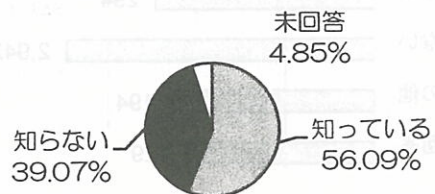

問16

災害時の自分の避難経路、避難場所をご存知ですか

(総数：5488、単位%)

問 17 あなたの地区の防犯灯設置状況についてお尋ねします(総数 5488、単位：人)

問 18 あなたは防犯灯維持管理費が自治会費や市補助金並びに地域コミュニティ活動交付金の一部で賄われていることをご存知ですか(総数 5488 単位%)

問 20 あなたは地域の方々とのふれあいの場をお持ちですか(総数：5488、単位：%)

問 19 あなたは地区の子供の登下校の見守り活動をご存知ですか(総数 5488、単位人)

問 21 あなたは、困ったことや悩みなどを相談する場がありますか(総数：5488、単位：%)

問 25 教育・文化面において、あなたが今後赤江地区で特に必要と思う項目は(単位：人：複数回答)

問 22 あなたは赤江地区の歴史・文化についていくつご存知ですか(単位：人：複数回答)

問 26 赤江浜が国の特別記念物(アカウミガメ)の産卵地になっていることをご存知ですか(総数 5488 単位%)

4・教育・文化に関すること

5・自治会について

問27 あなたの世帯は自治会に加入していますか

(総数 5488、単位：人)

問28

あなたは自治会に加入してどのようなことが良かったですか (総数 3949、単位：人：複数回答)

問29 自治会に加入していないのはなぜですか

(総数 1152、単位：人：複数回答)