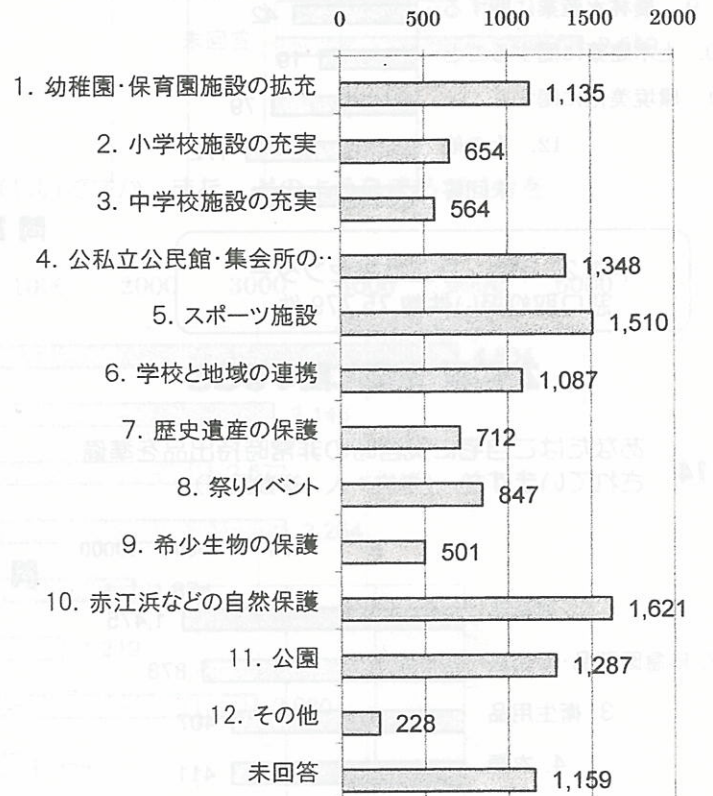

赤江地域に不足している公共施設があると思いますか

(総数 5488、単位人)

問12

あなたの地区は自主防災組織が結成されていますか

(総数 5488、単位人)

問15

あなたは赤江地域の自治会または地域まちづくり等の防災訓練にこれまでに参加されたことがありますか。

(総数 5488、単位%)

問16

災害時の自分の避難経路、避難場所をご存知ですか

(総数：5488、単位%)

問 17 あなたの地区の防犯灯設置状況についてお尋ねします(総数 5488、単位：人)

問 18 あなたは防犯灯維持管理費が自治会費や市補助金並びに地域コミュニティ活動交付金の一部で賄われていることをご存知ですか(総数 5488 単位%)

問 20 あなたは地域の方々とのふれあいの場をお持ちですか(総数：5488、単位：%)

問 19 あなたは地区の子供の登下校の見守り活動をご存知ですか(総数 5488、単位人)

問 21 あなたは、困ったことや悩みなどを相談する場がありますか(総数：5488、単位：%)

問 25 教育・文化面において、あなたが今後赤江地区で特に必要と思う項目は(単位：人：複数回答)

問 22 あなたは赤江地区の歴史・文化についていくつご存知ですか(単位：人：複数回答)

問 26 赤江浜が国の特別記念物(アカウミガメ)の産卵地になっていることをご存知ですか(総数 5488 単位%)