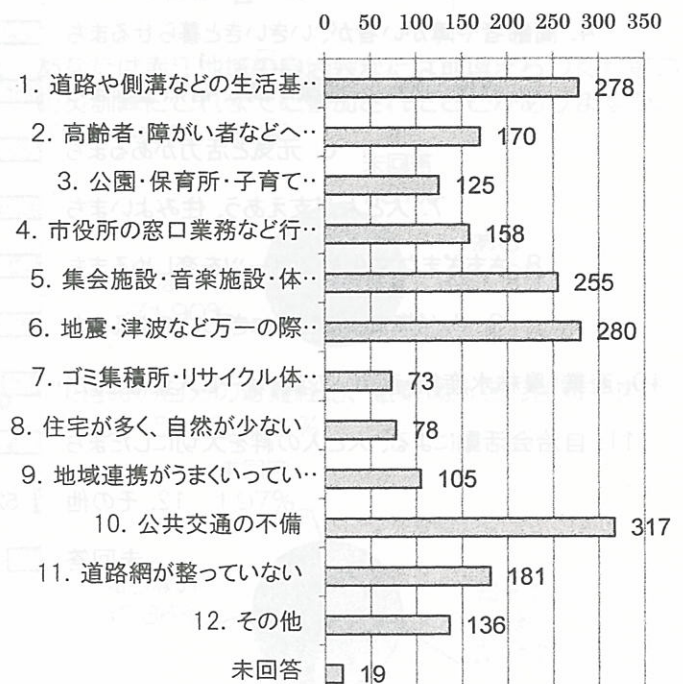

問 19 あなたは地区の子供の登下校の見守り活動をご存知ですか(総数 5488、単位人)

問 21 あなたは、困ったことや悩みなどを相談する場がありますか(総数：5488、単位：%)

問 25 教育・文化面において、あなたが今後赤江地区で特に必要と思う項目は(単位：人：複数回答)

問 22 あなたは赤江地区の歴史・文化についていくつご存知ですか(単位：人：複数回答)

問 26 赤江浜が国の特別記念物(アカウミガメ)の産卵地になっていることをご存知ですか(総数 5488 単位%)

4・教育・文化に関すること

5・自治会について

問27 あなたの世帯は自治会に加入していますか

(総数 5488、単位：人)

問28

あなたは自治会に加入してどのようなことが良かったですか (総数 3949、単位：人：複数回答)

問29 自治会に加入していないのはなぜですか

(総数 1152、単位：人：複数回答)

問31

あなたは自治会に何を期待されますか (総数 5488、単位：人、複数回答)

問32 あなたは「赤江は住みやすい」と思いますか

(総数 5488、単位：人)

問34

住みにくいと思われるのはなぜですか (総数 727、単位：人：複数回答)

問33 住みやすいと思われるのはなぜですか

(総数 4161、単位：人：複数回答)