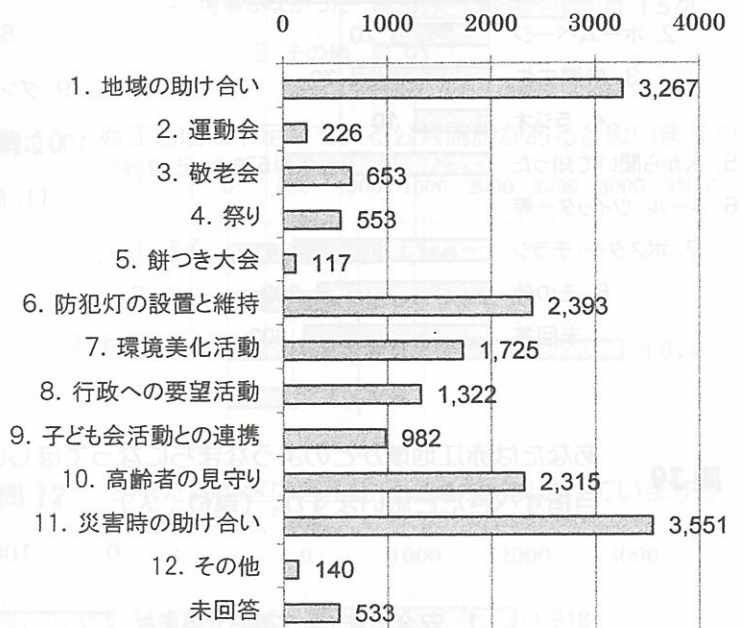

問 19 あなたは地区の子供の登下校の見守り活動をご存知ですか(総数 5488、単位人)

問 21 あなたは、困ったことや悩みなどを相談する場がありますか(総数：5488、単位：%)

問 25 教育・文化面において、あなたが今後赤江地区で特に必要と思う項目は(単位：人：複数回答)

問 22 あなたは赤江地区の歴史・文化についていくつご存知ですか(単位：人：複数回答)

問 26 赤江浜が国の特別記念物(アカウミガメ)の産卵地になっていることをご存知ですか(総数 5488 単位%)

4・教育・文化に関すること

5・自治会について

問27 あなたの世帯は自治会に加入していますか

(総数 5488、単位：人)

問28

あなたは自治会に加入してどのようなことが良かったですか (総数 3949、単位：人：複数回答)

問29 自治会に加入していないのはなぜですか

(総数 1152、単位：人：複数回答)

問31

あなたは自治会に何を期待されますか (総数 5488、単位：人、複数回答)

問32 あなたは「赤江は住みやすい」と思いますか

(総数 5488、単位：人)

問34

住みにくいと思われるのはなぜですか (総数 727、単位：人：複数回答)

問33 住みやすいと思われるのはなぜですか

(総数 4161、単位：人：複数回答)