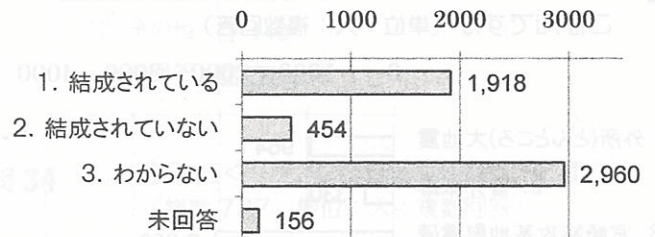

平成 22 年度 赤江地域センター
窓口取り扱い件数 75,779 件

2・防災・防犯に関すること

問14

あなたはご自宅に災害時の非常時持出品を準備されていますか。(単位：人：複数回答)

問7

赤江地域センターを利用したことがない理由は？

(総数 2861、単位人)

問10

赤江地域に不足している公共施設があると思いますか

(総数 5488、単位人)

問12

あなたの地区は自主防災組織が結成されていますか

(総数 5488、単位人)

問15

あなたは赤江地域の自治会または地域まちづくり等の防災訓練にこれまでに参加されたことがありますか。

(総数 5488、単位%)