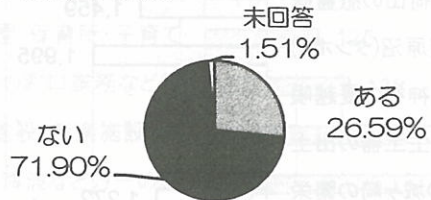

平成 22 年度 赤江地域センター
窓口取り扱い件数 75,779 件

2・防災・防犯に関すること

問14

あなたはご自宅に災害時の非常時持出品を準備されていますか。(単位：人：複数回答)

問7

赤江地域センターを利用したことがない理由は？

(総数 2861、単位人)

問10

赤江地域に不足している公共施設があると思いますか

(総数 5488、単位人)

問12

あなたの地区は自主防災組織が結成されていますか

(総数 5488、単位人)

問15

あなたは赤江地域の自治会または地域まちづくり等の防災訓練にこれまでに参加されたことがありますか。

(総数 5488、単位%)

問16

災害時の自分の避難経路、避難場所をご存知ですか

(総数：5488、単位%)

問 17 あなたの地区の防犯灯設置状況についてお尋ねします(総数 5488、単位：人)

問 18 あなたは防犯灯維持管理費が自治会費や市補助金並びに地域コミュニティ活動交付金の一部で賄われていることをご存知ですか(総数 5488 単位%)

問 20 あなたは地域の方々とのふれあいの場をお持ちですか(総数：5488、単位：%)