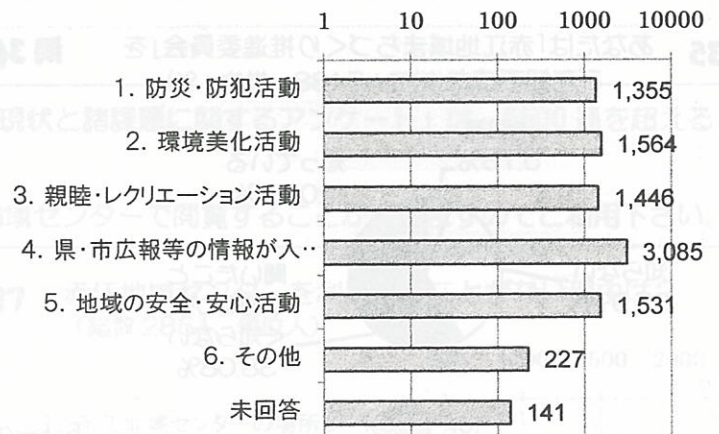

問 19 あなたは地区の子供の登下校の見守り活動をご存知ですか(総数 5488、単位人)

問 21 あなたは、困ったことや悩みなどを相談する場がありますか(総数：5488、単位：%)

問 25 教育・文化面において、あなたが今後赤江地区で特に必要と思う項目は(単位：人：複数回答)

問 22 あなたは赤江地区の歴史・文化についていくつご存知ですか(単位：人：複数回答)

問 26 赤江浜が国の特別記念物(アカウミガメ)の産卵地になっていることをご存知ですか(総数 5488 単位%)

4・教育・文化に関すること

5・自治会について

問27 あなたの世帯は自治会に加入していますか

(総数 5488、単位：人)

問28

あなたは自治会に加入してどのようなことが良かったですか (総数 3949、単位：人：複数回答)

問29 自治会に加入していないのはなぜですか

(総数 1152、単位：人：複数回答)

問31

あなたは自治会に何を期待されますか (総数 5488、単位：人、複数回答)

問32 あなたは「赤江は住みやすい」と思いますか

(総数 5488、単位：人)

問34

住みにくいと思われるのはなぜですか (総数 727、単位：人：複数回答)

問33 住みやすいと思われるのはなぜですか

(総数 4161、単位：人：複数回答)