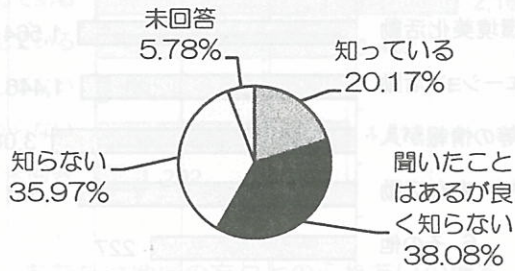

6 まちづくりについて

問35 あなたは「赤江地域まちづくり推進委員会」をご存知ですか(総数：5488、単位：%)