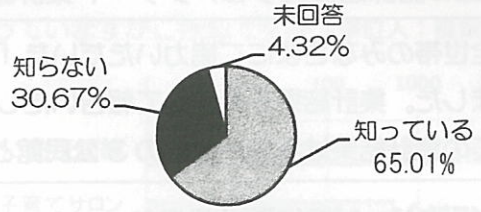

赤江地域に不足している公共施設があると思いますか

(総数 5488、単位人)

問12

あなたの地区は自主防災組織が結成されていますか

(総数 5488、単位人)

問15

あなたは赤江地域の自治会または地域まちづくり等の防災訓練にこれまでに参加されたことがありますか。

(総数 5488、単位%)

問16

災害時の自分の避難経路、避難場所をご存知ですか

(総数：5488、単位%)

問 17 あなたの地区の防犯灯設置状況についてお尋ねします(総数 5488、単位：人)

問 18 あなたは防犯灯維持管理費が自治会費や市補助金並びに地域コミュニティ活動交付金の一部で賄われていることをご存知ですか(総数 5488 単位%)

問 20 あなたは地域の方々とのふれあいの場をお持ちですか(総数：5488、単位：%)

問 19 あなたは地区の子供の登下校の見守り活動をご存知ですか(総数 5488、単位人)

問 21 あなたは、困ったことや悩みなどを相談する場がありますか(総数：5488、単位：%)

問 25 教育・文化面において、あなたが今後赤江地区で特に必要と思う項目は(単位：人：複数回答)

問 22 あなたは赤江地区の歴史・文化についていくつご存知ですか(単位：人：複数回答)

問 26 赤江浜が国の特別記念物(アカウミガメ)の産卵地になっていることをご存知ですか(総数 5488 単位%)