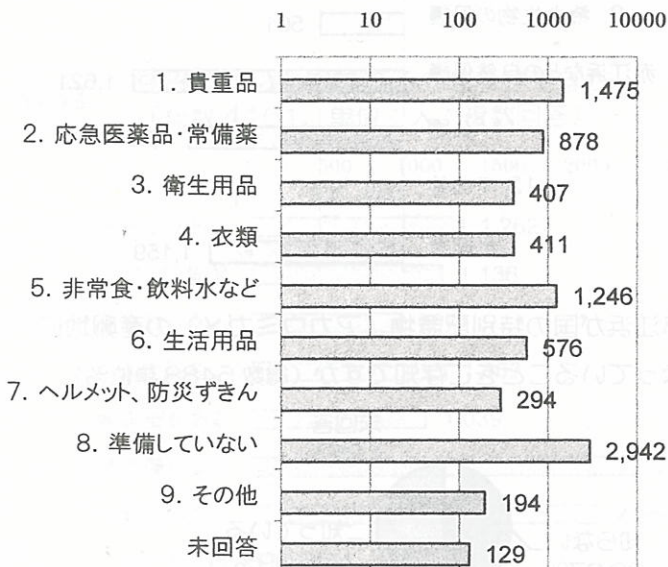

赤江地区の諸課題に関するアンケート集計結果報告

赤江地区全世帯のみなさまにご協力いただいた「赤江の現状と諸課題に関するアンケート」は、5500 通を超える回答を得ました。集計結果を抜粋して報告いたします。

なお、全ての集計結果は赤江地区内の 3 公民館と赤江地域センターで閲覧することができますのでご利用下さい。

1・行政サービスに関すること

問9

赤江地域センターを利用した目的は？

(総数 2577、単位：人：複数回答)

平成 22 年度 赤江地域センター
窓口取り扱い件数 75,779 件

2・防災・防犯に関すること

問14

あなたはご自宅に災害時の非常時持出品を準備されていますか。(単位：人：複数回答)

問7

赤江地域センターを利用したことがない理由は？

(総数 2861、単位人)

問10