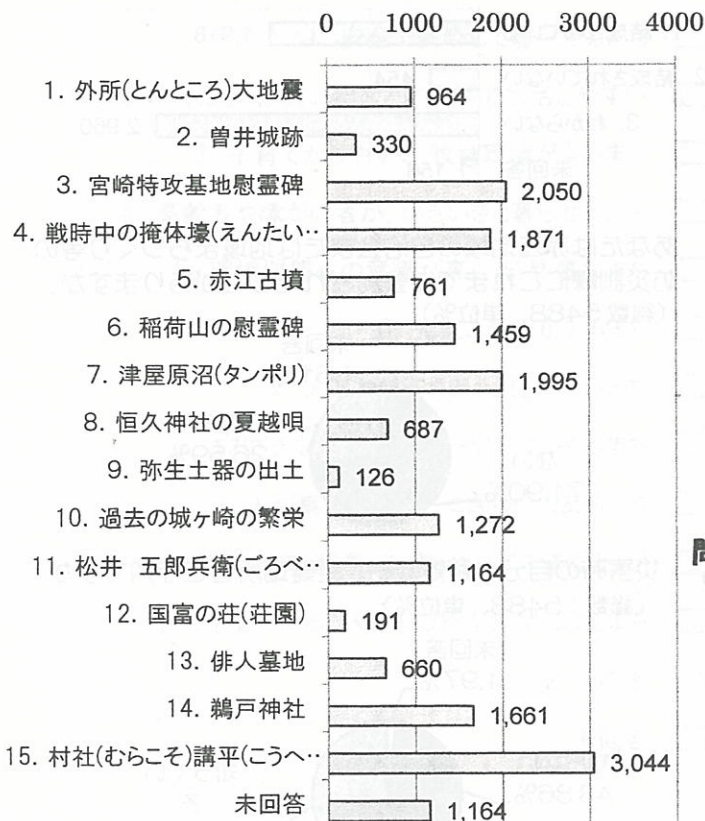

問16

災害時の自分の避難経路、避難場所をご存知ですか

(総数：5488、単位%)

問 17 あなたの地区の防犯灯設置状況についてお尋ねします(総数 5488、単位：人)

問 18 あなたは防犯灯維持管理費が自治会費や市補助金並びに地域コミュニティ活動交付金の一部で賄われていることをご存知ですか(総数 5488 単位%)

問 20 あなたは地域の方々とのふれあいの場をお持ちですか(総数：5488、単位：%)

問 19 あなたは地区の子供の登下校の見守り活動をご存知ですか(総数 5488、単位人)

問 21 あなたは、困ったことや悩みなどを相談する場がありますか(総数：5488、単位：%)

問 25 教育・文化面において、あなたが今後赤江地区で特に必要と思う項目は(単位：人：複数回答)

問 22 あなたは赤江地区の歴史・文化についていくつご存知ですか(単位：人：複数回答)

問 26 赤江浜が国の特別記念物(アカウミガメ)の産卵地になっていることをご存知ですか(総数 5488 単位%)

4・教育・文化に関すること

5・自治会について

問27 あなたの世帯は自治会に加入していますか

(総数 5488、単位：人)

問28

あなたは自治会に加入してどのようなことが良かったですか (総数 3949、単位：人：複数回答)

問29 自治会に加入していないのはなぜですか

(総数 1152、単位：人：複数回答)