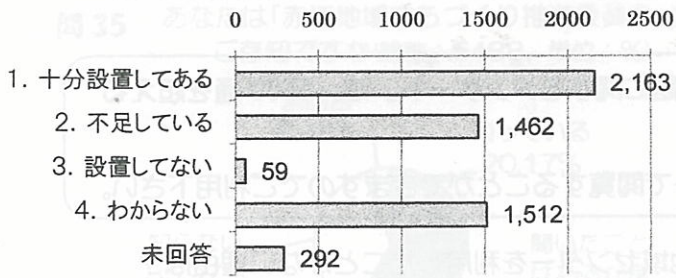

問 17 あなたの地区の防犯灯設置状況についてお尋ねします(総数 5488、単位：人)