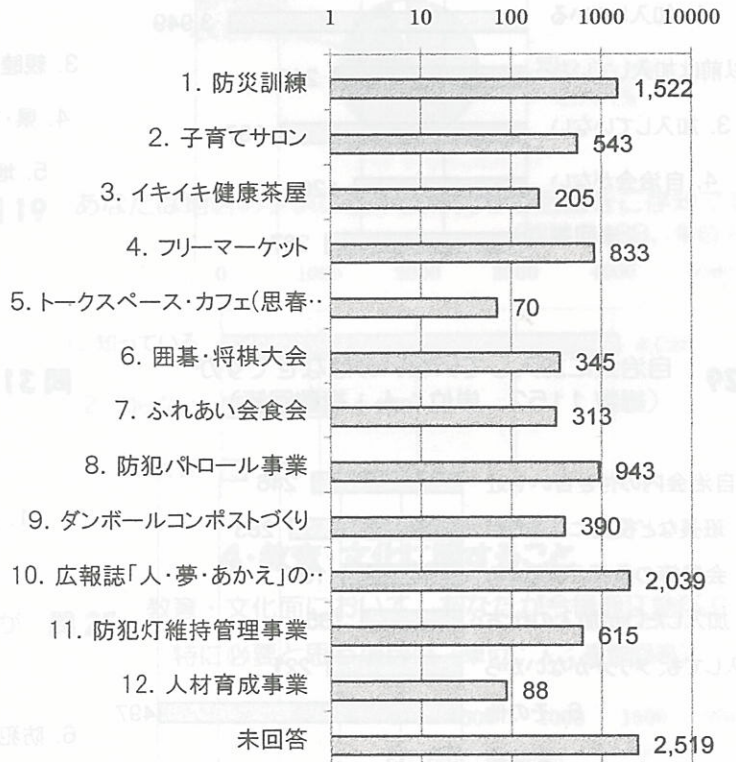

問 19 あなたは地区の子供の登下校の見守り活動をご存知ですか(総数 5488、単位人)

問 21 あなたは、困ったことや悩みなどを相談する場がありますか(総数：5488、単位：%)

問 25 教育・文化面において、あなたが今後赤江地区で特に必要と思う項目は(単位：人：複数回答)

問 22 あなたは赤江地区の歴史・文化についていくつご存知ですか(単位：人：複数回答)

問 26 赤江浜が国の特別記念物(アカウミガメ)の産卵地になっていることをご存知ですか(総数 5488 単位%)

4・教育・文化に関すること

5・自治会について

問27 あなたの世帯は自治会に加入していますか

(総数 5488、単位：人)

問28

あなたは自治会に加入してどのようなことが良かったですか (総数 3949、単位：人：複数回答)

問29 自治会に加入していないのはなぜですか

(総数 1152、単位：人：複数回答)

問31

あなたは自治会に何を期待されますか (総数 5488、単位：人、複数回答)

問32 あなたは「赤江は住みやすい」と思いますか

(総数 5488、単位：人)

問34

住みにくいと思われるのはなぜですか (総数 727、単位：人：複数回答)

問33 住みやすいと思われるのはなぜですか

(総数 4161、単位：人：複数回答)

6 まちづくりについて

問35 あなたは「赤江地域まちづくり推進委員会」をご存知ですか(総数：5488、単位：%)

問36 赤江地域まちづくり推進委員会では下記の事業を行っています。ご存知ですか(単位人：複数回答)

問37 行事があることを何で知りましたか(単位：人)

問39

あなたは赤江地域がどのようなまちになってほしいですか。また、どのようなまちづくりを目指すべきだと思いますか。(単位：人)