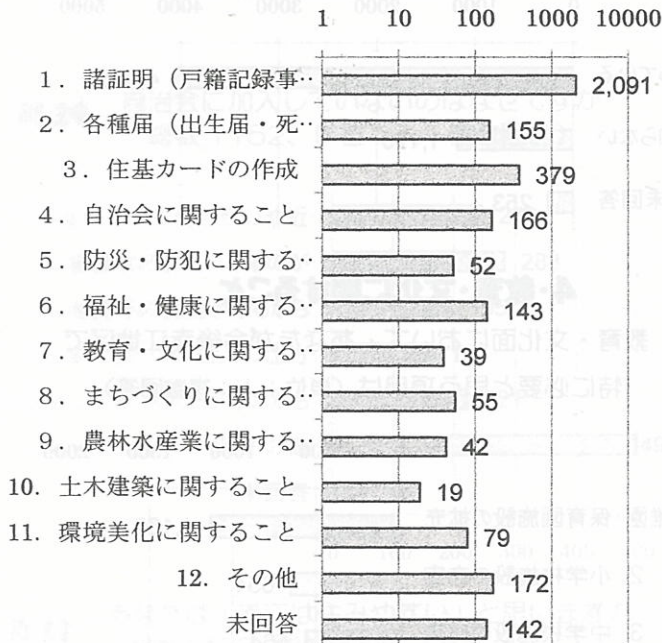

赤江地区の諸課題に関するアンケート集計結果報告

赤江地区全世帯のみなさまにご協力いただいた「赤江の現状と諸課題に関するアンケート」は、5500 通を超える回答を得ました。集計結果を抜粋して報告いたします。

なお、全ての集計結果は赤江地区内の 3 公民館と赤江地域センターで閲覧することができますのでご利用下さい。

1・行政サービスに関すること

問9

赤江地域センターを利用した目的は？

(総数 2577、単位：人：複数回答)

平成 22 年度 赤江地域センター
窓口取り扱い件数 75,779 件

2・防災・防犯に関すること

問14

あなたはご自宅に災害時の非常時持出品を準備されていますか。(単位：人：複数回答)

問7

赤江地域センターを利用したことがない理由は？

(総数 2861、単位人)

問10