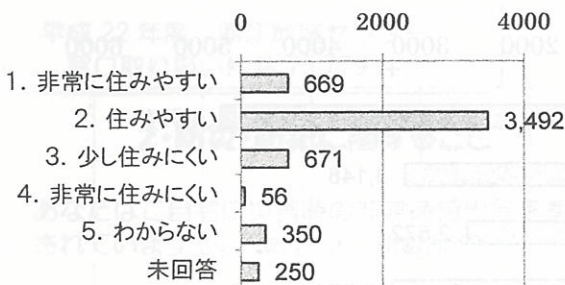

問 19 あなたは地区の子供の登下校の見守り活動をご存知ですか(総数 5488、単位人)

問 21 あなたは、困ったことや悩みなどを相談する場がありますか(総数：5488、単位：%)

問 25 教育・文化面において、あなたが今後赤江地区で特に必要と思う項目は(単位：人：複数回答)

問 22 あなたは赤江地区の歴史・文化についていくつご存知ですか(単位：人：複数回答)

問 26 赤江浜が国の特別記念物(アカウミガメ)の産卵地になっていることをご存知ですか(総数 5488 単位%)

4・教育・文化に関すること

5・自治会について

問27 あなたの世帯は自治会に加入していますか

(総数 5488、単位：人)

問28

あなたは自治会に加入してどのようなことが良かったですか (総数 3949、単位：人：複数回答)

問29 自治会に加入していないのはなぜですか

(総数 1152、単位：人：複数回答)

問31

あなたは自治会に何を期待されますか (総数 5488、単位：人、複数回答)

問32 あなたは「赤江は住みやすい」と思いますか

(総数 5488、単位：人)

問34

住みにくいと思われるのはなぜですか (総数 727、単位：人：複数回答)

問33 住みやすいと思われるのはなぜですか

(総数 4161、単位：人：複数回答)