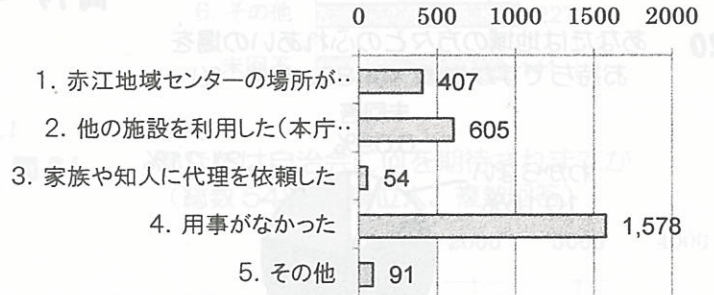

赤江地区の諸課題に関するアンケート集計結果報告

赤江地区全世帯のみなさまにご協力いただいた「赤江の現状と諸課題に関するアンケート」は、5500 通を超える回答を得ました。集計結果を抜粋して報告いたします。

なお、全ての集計結果は赤江地区内の 3 公民館と赤江地域センターで閲覧することができますのでご利用下さい。

1・行政サービスに関すること

問9

赤江地域センターを利用した目的は？

(総数 2577、単位：人：複数回答)

平成 22 年度 赤江地域センター
窓口取り扱い件数 75,779 件

2・防災・防犯に関すること

問14

あなたはご自宅に災害時の非常時持出品を準備されていますか。(単位：人：複数回答)

問7

赤江地域センターを利用したことがない理由は？

(総数 2861、単位人)

問10

赤江地域に不足している公共施設があると思いますか

(総数 5488、単位人)

問12

あなたの地区は自主防災組織が結成されていますか

(総数 5488、単位人)

問15

あなたは赤江地域の自治会または地域まちづくり等の防災訓練にこれまでに参加されたことがありますか。

(総数 5488、単位%)