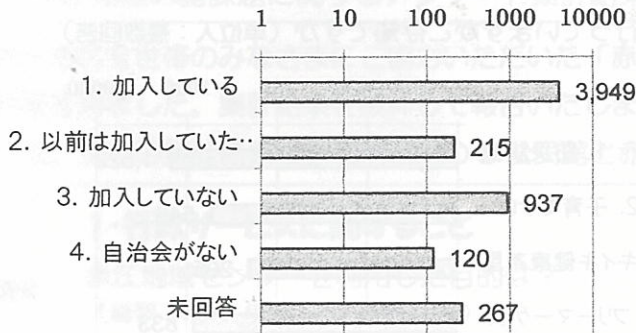

5・自治会について

問27 あなたの世帯は自治会に加入していますか

(総数 5488、単位：人)