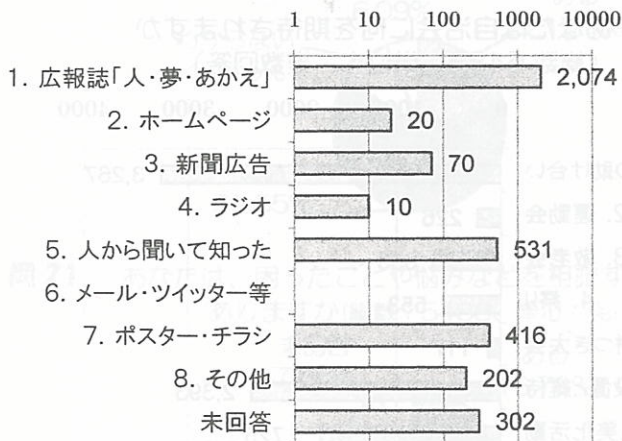

問36 赤江地域まちづくり推進委員会では下記の事業を行っています。ご存知ですか(単位人：複数回答)

問37 行事があることを何で知りましたか(単位：人)