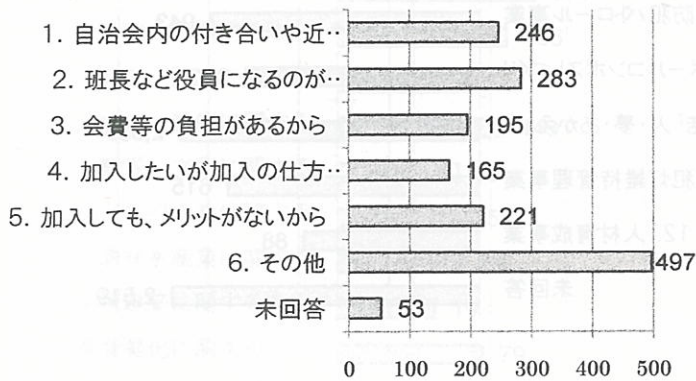

問 19 あなたは地区の子供の登下校の見守り活動をご存知ですか(総数 5488、単位人)

問 21 あなたは、困ったことや悩みなどを相談する場がありますか(総数：5488、単位：%)

問 25 教育・文化面において、あなたが今後赤江地区で特に必要と思う項目は(単位：人：複数回答)

問 22 あなたは赤江地区の歴史・文化についていくつご存知ですか(単位：人：複数回答)

問 26 赤江浜が国の特別記念物(アカウミガメ)の産卵地になっていることをご存知ですか(総数 5488 単位%)

4・教育・文化に関すること

5・自治会について

問27 あなたの世帯は自治会に加入していますか

(総数 5488、単位：人)

問28

あなたは自治会に加入してどのようなことが良かったですか (総数 3949、単位：人：複数回答)

問29 自治会に加入していないのはなぜですか

(総数 1152、単位：人：複数回答)

問31

あなたは自治会に何を期待されますか (総数 5488、単位：人、複数回答)

問32 あなたは「赤江は住みやすい」と思いますか

(総数 5488、単位：人)

問34

住みにくいと思われるのはなぜですか (総数 727、単位：人：複数回答)

問33 住みやすいと思われるのはなぜですか

(総数 4161、単位：人：複数回答)