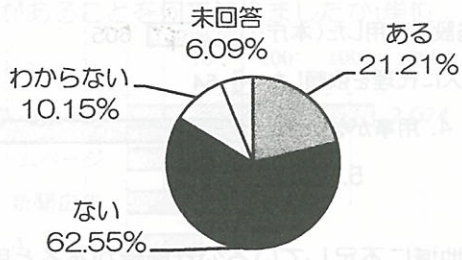

赤江地域に不足している公共施設があると思いますか

(総数 5488、単位人)

問12

あなたの地区は自主防災組織が結成されていますか

(総数 5488、単位人)

問15

あなたは赤江地域の自治会または地域まちづくり等の防災訓練にこれまでに参加されたことがありますか。

(総数 5488、単位%)

問16

災害時の自分の避難経路、避難場所をご存知ですか

(総数：5488、単位%)

問 17 あなたの地区の防犯灯設置状況についてお尋ねします(総数 5488、単位：人)

問 18 あなたは防犯灯維持管理費が自治会費や市補助金並びに地域コミュニティ活動交付金の一部で賄われていることをご存知ですか(総数 5488 単位%)

問 20 あなたは地域の方々とのふれあいの場をお持ちですか(総数：5488、単位：%)

問 19 あなたは地区の子供の登下校の見守り活動をご存知ですか(総数 5488、単位人)

問 21 あなたは、困ったことや悩みなどを相談する場がありますか(総数：5488、単位：%)

問 25 教育・文化面において、あなたが今後赤江地区で特に必要と思う項目は(単位：人：複数回答)

問 22 あなたは赤江地区の歴史・文化についていくつご存知ですか(単位：人：複数回答)

問 26 赤江浜が国の特別記念物(アカウミガメ)の産卵地になっていることをご存知ですか(総数 5488 単位%)