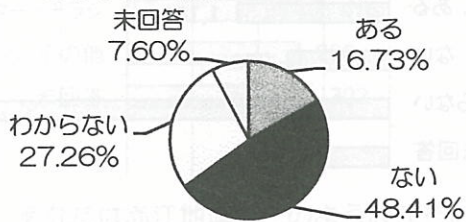

赤江地域に不足している公共施設があると思いますか

(総数 5488、単位人)

問12

あなたの地区は自主防災組織が結成されていますか

(総数 5488、単位人)

問15

あなたは赤江地域の自治会または地域まちづくり等の防災訓練にこれまでに参加されたことがありますか。

(総数 5488、単位%)

問16

災害時の自分の避難経路、避難場所をご存知ですか

(総数：5488、単位%)

問 17 あなたの地区の防犯灯設置状況についてお尋ねします(総数 5488、単位：人)

問 18 あなたは防犯灯維持管理費が自治会費や市補助金並びに地域コミュニティ活動交付金の一部で賄われていることをご存知ですか(総数 5488 単位%)

問 20 あなたは地域の方々とのふれあいの場をお持ちですか(総数：5488、単位：%)

問 19 あなたは地区の子供の登下校の見守り活動をご存知ですか(総数 5488、単位人)

問 21 あなたは、困ったことや悩みなどを相談する場がありますか(総数：5488、単位：%)

問 25 教育・文化面において、あなたが今後赤江地区で特に必要と思う項目は(単位：人：複数回答)

問 22 あなたは赤江地区の歴史・文化についていくつご存知ですか(単位：人：複数回答)

問 26 赤江浜が国の特別記念物(アカウミガメ)の産卵地になっていることをご存知ですか(総数 5488 単位%)