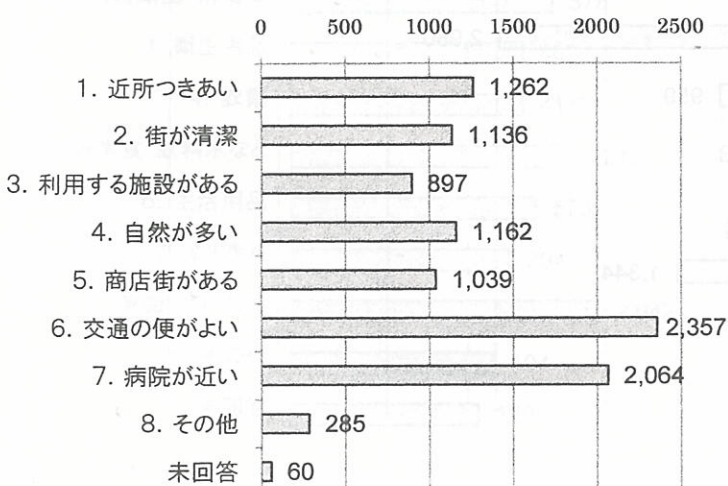

問31

あなたは自治会に何を期待されますか (総数 5488、単位：人、複数回答)

問32 あなたは「赤江は住みやすい」と思いますか

(総数 5488、単位：人)

問34

住みにくいと思われるのはなぜですか (総数 727、単位：人：複数回答)

問33 住みやすいと思われるのはなぜですか

(総数 4161、単位：人：複数回答)