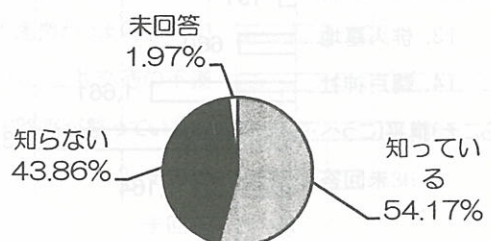

平成 22 年度 赤江地域センター
窓口取り扱い件数 75,779 件

2・防災・防犯に関すること

問14

あなたはご自宅に災害時の非常時持出品を準備されていますか。(単位：人：複数回答)

問7

赤江地域センターを利用したことがない理由は？

(総数 2861、単位人)

問10

赤江地域に不足している公共施設があると思いますか

(総数 5488、単位人)

問12

あなたの地区は自主防災組織が結成されていますか

(総数 5488、単位人)

問15

あなたは赤江地域の自治会または地域まちづくり等の防災訓練にこれまでに参加されたことがありますか。

(総数 5488、単位%)

問16

災害時の自分の避難経路、避難場所をご存知ですか

(総数：5488、単位%)

問 17 あなたの地区の防犯灯設置状況についてお尋ねします(総数 5488、単位：人)

問 18 あなたは防犯灯維持管理費が自治会費や市補助金並びに地域コミュニティ活動交付金の一部で賄われていることをご存知ですか(総数 5488 単位%)

問 20 あなたは地域の方々とのふれあいの場をお持ちですか(総数：5488、単位：%)

問 19 あなたは地区の子供の登下校の見守り活動をご存知ですか(総数 5488、単位人)

問 21 あなたは、困ったことや悩みなどを相談する場がありますか(総数：5488、単位：%)

問 25 教育・文化面において、あなたが今後赤江地区で特に必要と思う項目は(単位：人：複数回答)

問 22 あなたは赤江地区の歴史・文化についていくつご存知ですか(単位：人：複数回答)

問 26 赤江浜が国の特別記念物(アカウミガメ)の産卵地になっていることをご存知ですか(総数 5488 単位%)