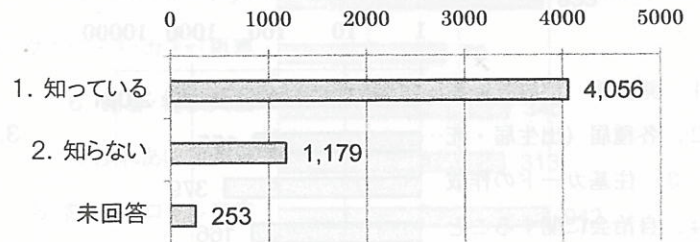

問16

災害時の自分の避難経路、避難場所をご存知ですか

(総数：5488、単位%)

問 17 あなたの地区の防犯灯設置状況についてお尋ねします(総数 5488、単位：人)

問 18 あなたは防犯灯維持管理費が自治会費や市補助金並びに地域コミュニティ活動交付金の一部で賄われていることをご存知ですか(総数 5488 単位%)

問 20 あなたは地域の方々とのふれあいの場をお持ちですか(総数：5488、単位：%)

問 19 あなたは地区の子供の登下校の見守り活動をご存知ですか(総数 5488、単位人)

問 21 あなたは、困ったことや悩みなどを相談する場がありますか(総数：5488、単位：%)

問 25 教育・文化面において、あなたが今後赤江地区で特に必要と思う項目は(単位：人：複数回答)

問 22 あなたは赤江地区の歴史・文化についていくつご存知ですか(単位：人：複数回答)

問 26 赤江浜が国の特別記念物(アカウミガメ)の産卵地になっていることをご存知ですか(総数 5488 単位%)