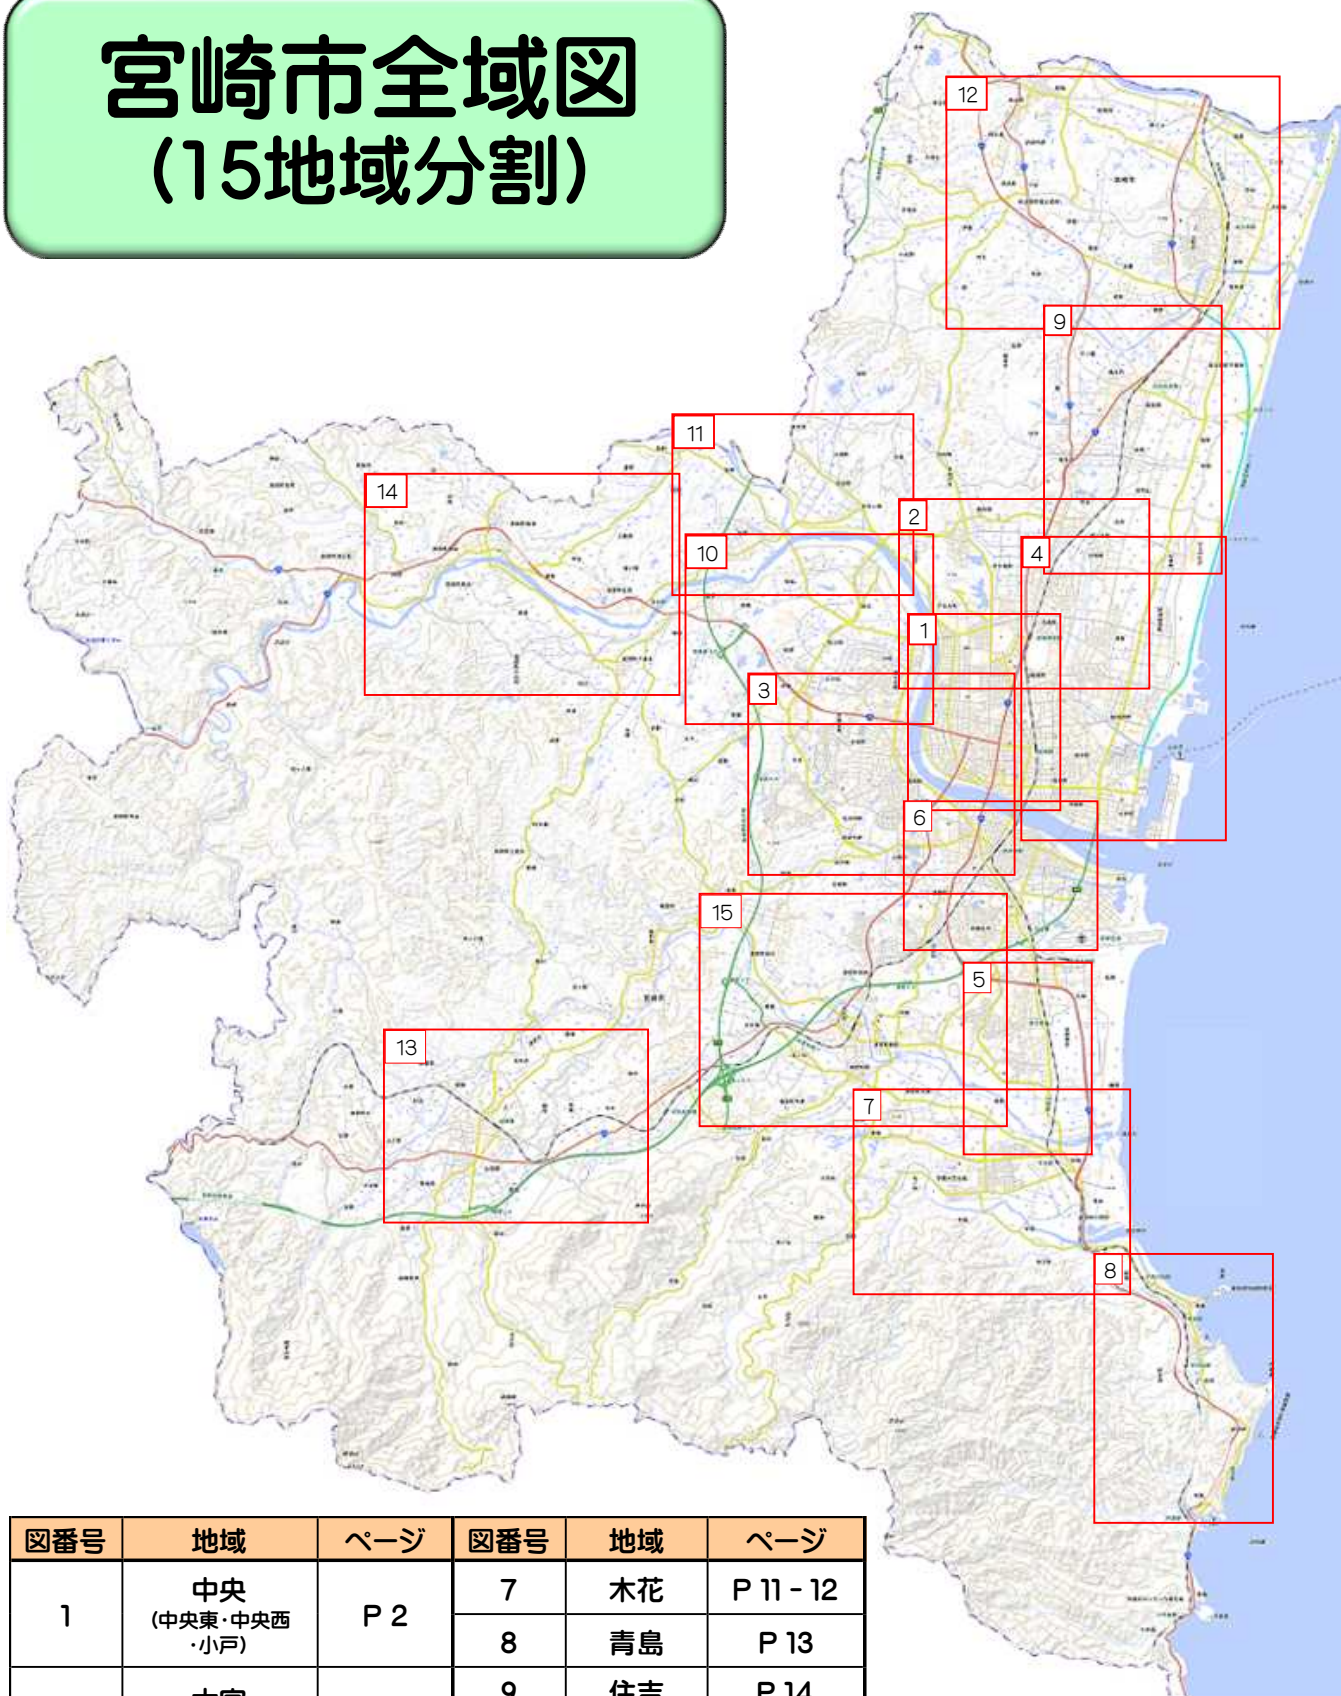

宮崎市 認可施設 MAP

《令和2年度版》

[令和2年3月更新]

宮崎市役所 保育幼稚園課

宮崎市全域図 (15地域分割)

図番号	地域	ページ	図番号	地域	ページ
1	中央 (中央東・中央西 ・小戸)	P 2	7	木花	P 11 - 12
			8	青島	P 13
2	大宮 (大宮・東大宮)	P 3 - 4	9	住吉	P 14
			10	生目	P 15 - 16
3	大淀・大塚 (大淀・大塚 ・大塚台・小松台 ・生目台)	P 5 - 6	11	北	P 17 - 18
			12	佐土原	P 19 - 20
4	檜	P 7	13	田野	P 21 - 22
5	本郷	P 8	14	高岡	P 23 - 24
6	赤江	P 9 - 10	15	清武	P 25 - 26

※国土地理院地図使用
(一部編集・加工)

<各MAPの表中表記について>

表中区分	施設区分
保育所	保育所
幼稚園	幼稚園(公立・附属含む)
認可園	各認定こども園
小規模	小規模保育事業
事業内	事業所内保育事業