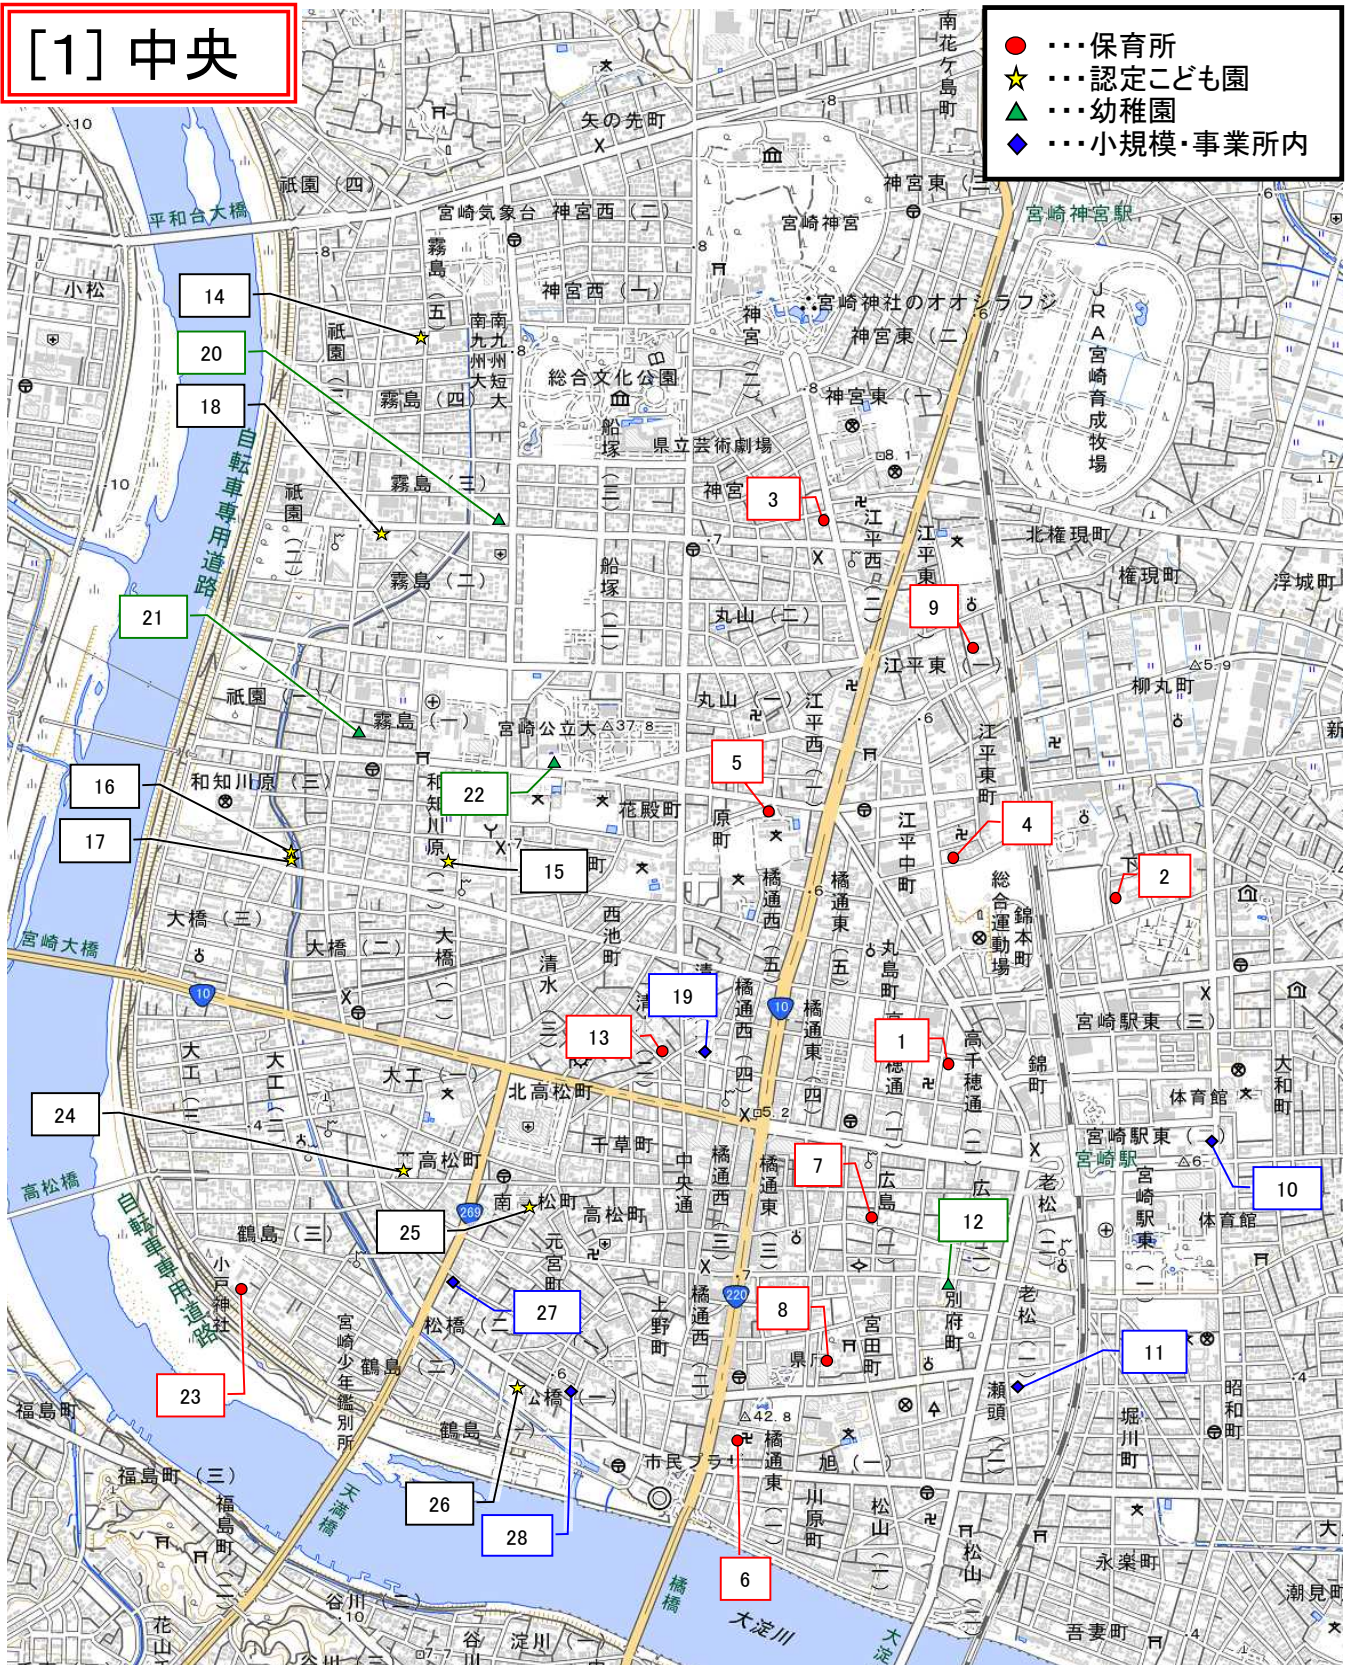

[1] 中央

番号	区分	施設名 (略称)	番号	区分	施設名 (略称)	番号	区分	施設名 (略称)
1	保育所	高千穂乳児保育園	11	小規模	ニチキッズみやざき中央保育園	21	幼稚園	野の花幼稚園
2	保育所	おひさま保育園	12	幼稚園	共愛幼稚園	22	幼稚園	宮崎大学教育学部附属幼稚園
3	保育所	宮崎至慶保育園	13	保育所	中央保育園	23	保育所	小戸保育園
4	保育所	権現乳児保育所	14	認可園	霧島幼保学園	24	認可園	高千穂幼稚園
5	保育所	江平保育園	15	認可園	ソレイユ	25	認可園	ちどり子ども園
6	保育所	橋保育園	16	認可園	よいこのもり認定こども園	26	認可園	平和幼稚園
7	保育所	石井記念こひつじ保育園	17	認可園	よいこのもり第2認定こども園	27	小規模	ちどりほいくえんそらいろ
8	保育所	八幡保育園	18	認可園	祇園こども園	28	小規模	サムエル幼稚園
9	保育所	コスモナーサリー	19	小規模	三愛保育園			
10	小規模	宮崎駅東小規模保育園	20	幼稚園	宮崎カトリック幼稚園			