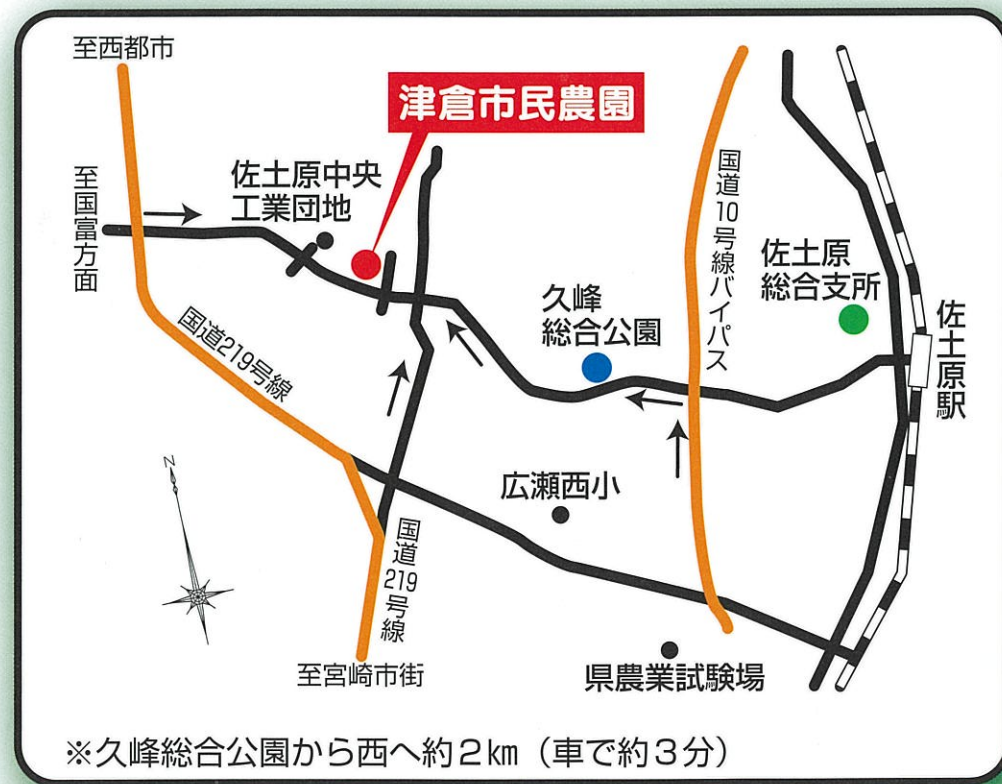

宮崎市津倉市民農園

1. 施設概要

- 総面積 約10,000㎡
- ・農園区画 184区画(1区画平均面積 15.8㎡)
 - ・散水栓 21箇所
 - ・管理事務所(トイレ、休憩施設、手洗い場、水飲み場)
 - ・駐車場 約65台 収容可
 - ・緑地広場 1200㎡

2. 事業経緯

- ・ H11年度 地元要望聞き取り、とりまとめ
- ・ H12年度 佐土原地区農村総合整備事業 事業計画書作成
- ・ H13年度 事業採択
- ・ H21. 1月 地元より市へ用地寄付完了、盛土工事着手
- ・ 4月～ 管理用道路、管理事務所、客土工事、緑地整備着手
- ・ H21. 6月 「宮崎市市民農園条例」制定
- ・ 12月 指定管理者として津倉地区自治会を選定、承認
- ・ H22. 3月末 整備完了
- ・ H22. 4月 開園