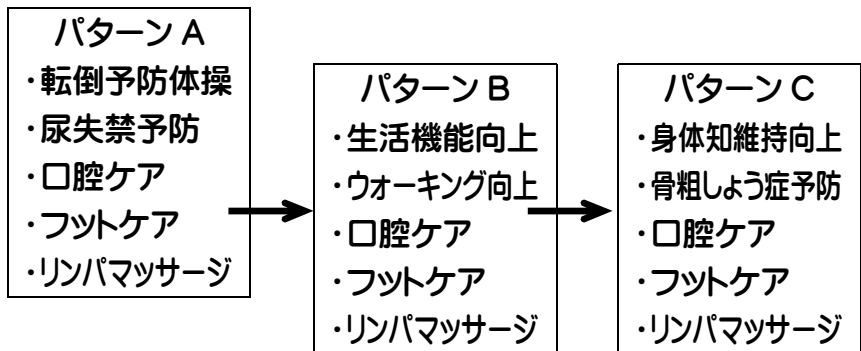

ご自宅で、宮崎ケーブルテレビ『宮崎11チャンネル』 を視聴できる方へお知らせです。

ご自宅でも、テレビを見ながら宮崎いきいき健幸体操ができます。

※戸建て住宅にお住まいの方は、ケーブルテレビのチューナーが必要です。

※集合住宅にお住まいの方は、建物がケーブルテレビに加入していれば、ご覧いただける場合がございます。

宮崎いきいき健幸体操

毎日放送中！

▼いきいき健幸体操の放送時間帯

9:25~9:30
10:25~11:00
11:25~11:30
14:25~14:30
15:25~15:30

35分の拡大枠で放送しています！

曜日を変えて、次の3つのパターンが放送されます。

※宮崎市議会や台風接近、災害などにより放送休止となる場合があります。

視聴方法

リモコンで地上を押して

11のボタンを押してご覧ください。

お問合せ先

宮崎市福祉部地域包括ケア推進課(介護予防係) TEL:21-1773