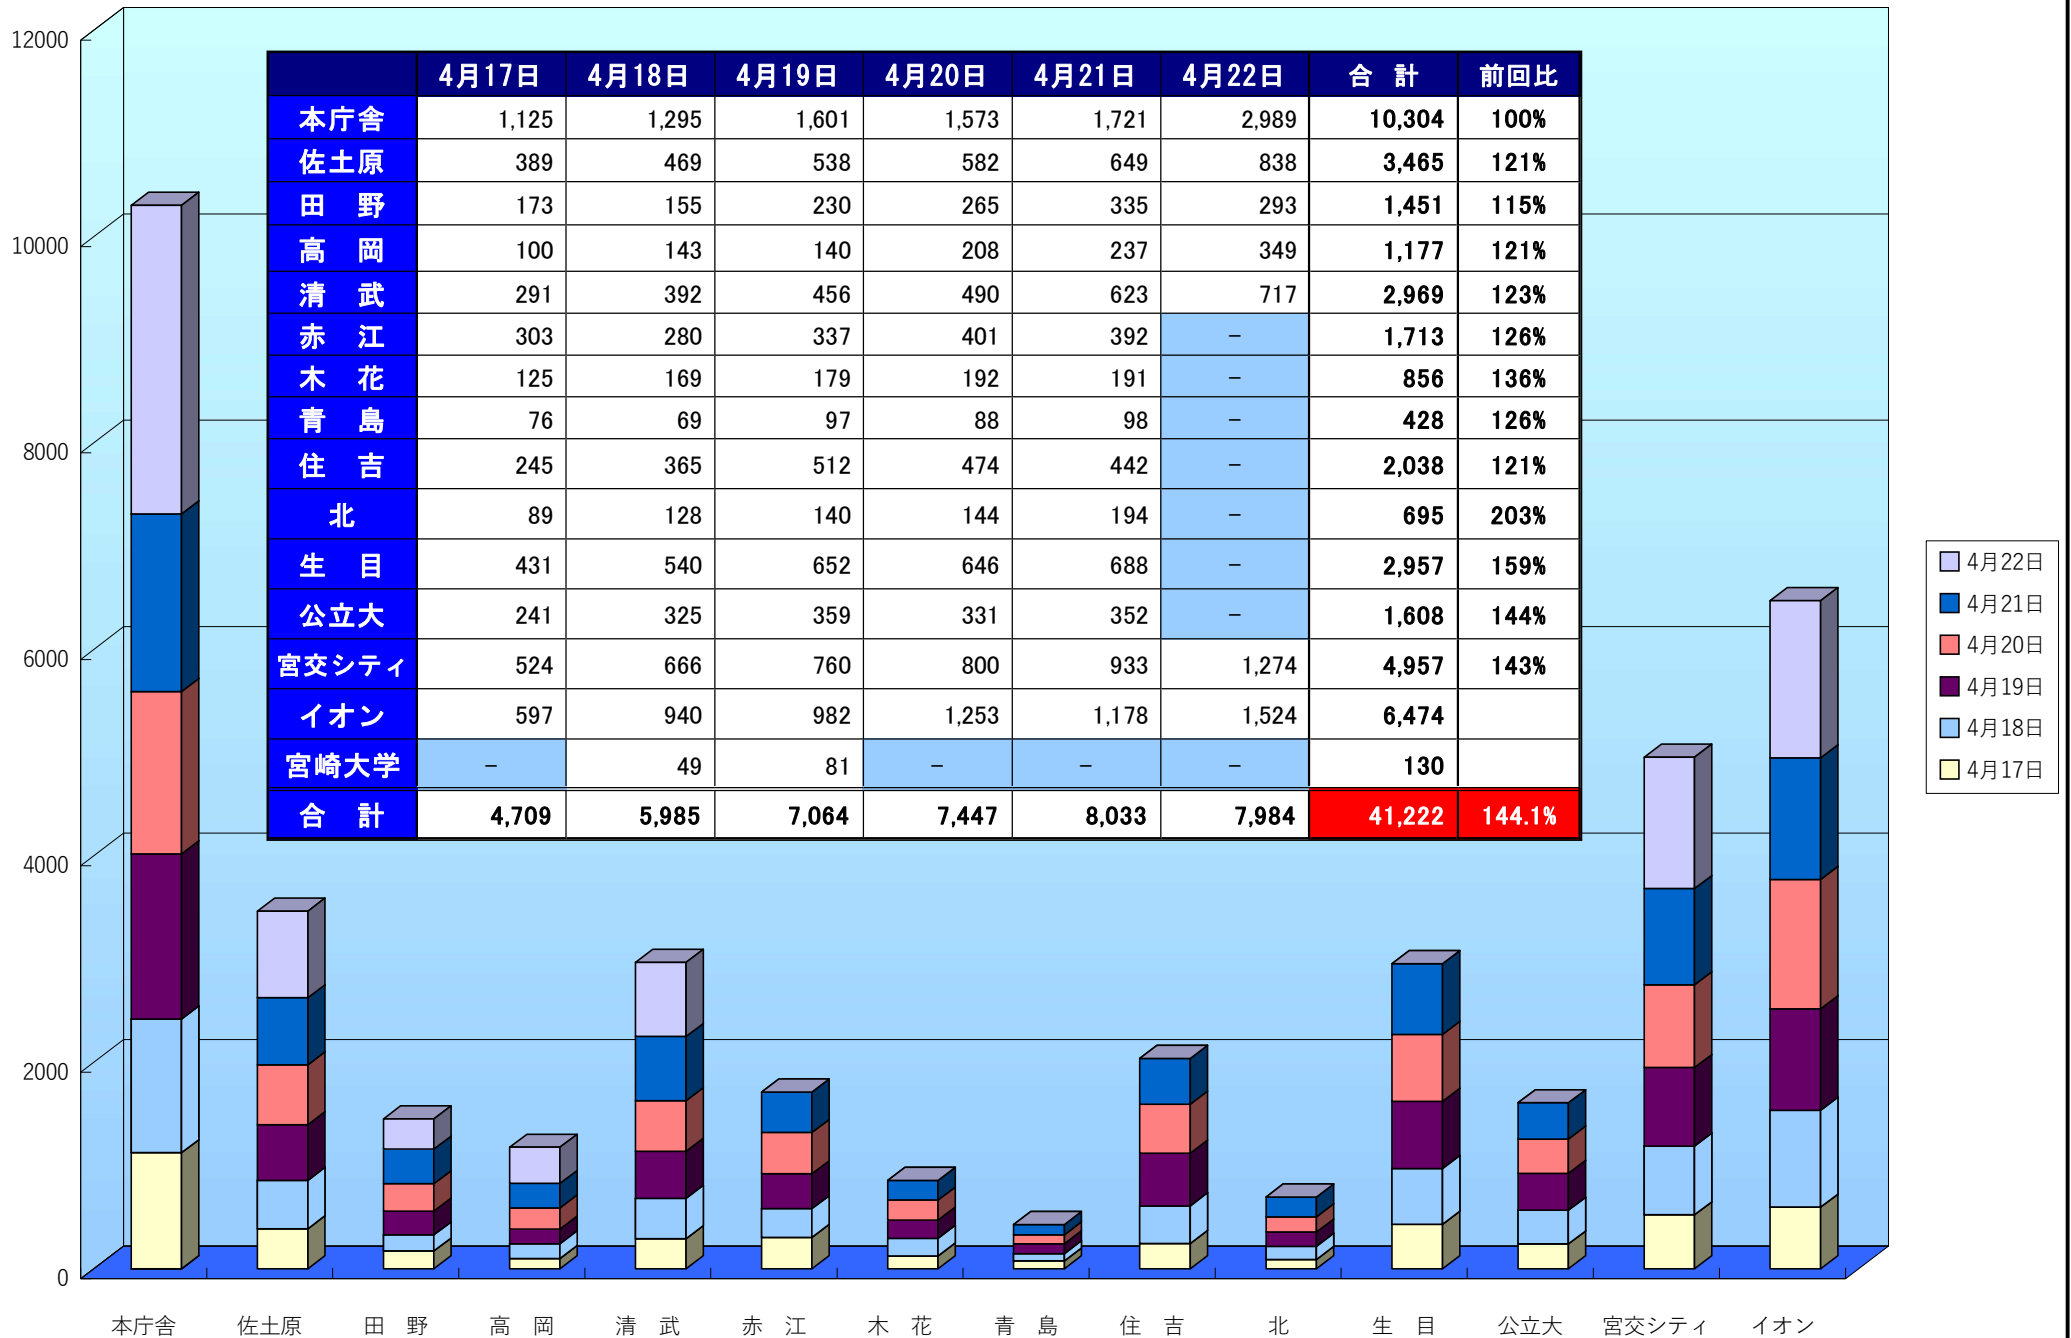

1. 令和5年4月23日執行 第20回宮崎市議会議員選挙 期日前投票者数

(1) 市議会議員選挙における期日前投票者数の比較

令和5年4月24日

公示日からの日数	期日前	R05	H31	H27	累計		
					R05	H31	H27
1	R5. 4. 17	4,709	3,761	3,260	4,709	3,761	3,260
2	R5. 4. 18	5,985	4,145	3,789	10,694	7,906	7,049
3	R5. 4. 19	7,064	4,445	3,962	17,758	12,351	11,011
4	R5. 4. 20	7,447	5,154	4,385	25,205	17,505	15,396
5	R5. 4. 21	8,033	5,669	4,883	33,238	23,174	20,279
6	R5. 4. 22	7,984	5,433	4,549	41,222	28,607	24,828
合計		41,222	28,607	24,828			

(2) 令和5年 宮崎市議会議員選挙 期日前投票者数 (各投票所)

(3) 期日前投票の割合

(4) 期日前投票者増加(1.44倍)の要因

- ①61人の候補者(前回56人)、有権者の関心の高さ
- ②期日前投票制度の浸透 (投票者の約33.1%)
- ③イオンモール宮崎の増設
有権者の利便性、若者の投票意識の向上効果
- ④周知広報による効果 (小学校へのチラシ配布)
- ⑤選挙日当日の用事(外出等)や天候による影響
- ⑥明るい選挙推進協議会、学生等による啓発活動
- ⑦新型コロナウイルス感染症の3密回避

※県議選：38,781人 市議選：41,222 (+2,441)

(5) 今後の対応等

- ①本庁舎西側プレハブ 10,304人 (全体の25.0%)
イオンモール宮崎等への分散により、前回と同じ(100%)
- ②イオンモール宮崎 6,474人 (全体の15.7%)
利用者にも大変好評 (県議選：6,618人 全体の17.1%)
- ③宮交シティ 4,957人 (全体の12.0%)
前回比1.43倍と増加、市南部の市民が利用
- ④総合支所、地域センター、公立大、宮崎大学
順調に利用者が増加、特に生目は1.59倍、1,098人の増加
一番増加率が高いのは、北地区で2.03倍、353人の増加
宮崎大学は県知事選の519人に対し130人と大幅に減少

2. 宮崎市議会議員選挙における投票率の推移

年度	有権者数	投票者数 (人)					投票率 (%)			
		期日前	不在者	在外	当日	合計	期日前	不在者	当日	合計
平成11年	228,504		8,441		114,320	122,761	0.00%	3.69%	50.03%	53.72%
平成15年	235,827		13,926		105,047	118,973	0.00%	5.91%	44.54%	50.45%
平成19年	290,049	16,839	1,363		123,118	141,320	5.81%	0.47%	42.45%	48.72%
平成23年	316,748	21,970	1,198		121,163	144,331	6.94%	0.38%	38.25%	45.57%
平成27年	320,001	24,828	1,081		107,824	133,733	7.76%	0.34%	33.69%	41.79%
平成31年	326,576	28,607	829		89,941	119,377	8.76%	0.25%	27.54%	36.55%
令和5年	325,258	41,222	715		82,756	124,693	12.67%	0.22%	25.44%	38.34%