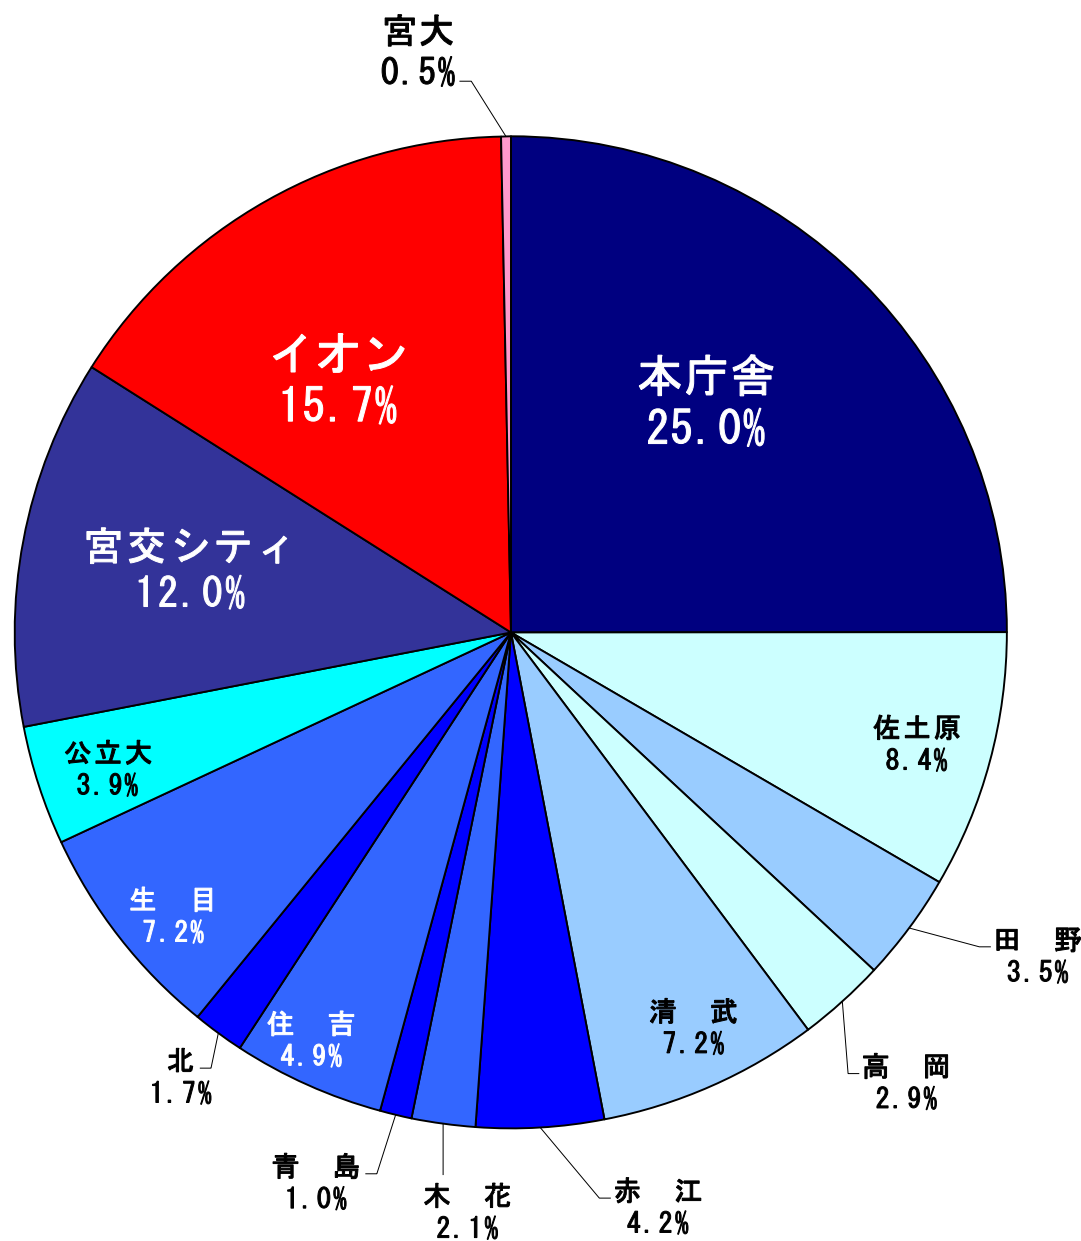

1. 令和5年4月23日執行 第20回宮崎市議会議員選挙 期日前投票者数

(1) 市議会議員選挙における期日前投票者数の比較

令和5年4月24日

公示日からの日数	期日前	R05	H31	H27	累計		
					R05	H31	H27
1	R5. 4. 17	4,709	3,761	3,260	4,709	3,761	3,260
2	R5. 4. 18	5,985	4,145	3,789	10,694	7,906	7,049
3	R5. 4. 19	7,064	4,445	3,962	17,758	12,351	11,011
4	R5. 4. 20	7,447	5,154	4,385	25,205	17,505	15,396
5	R5. 4. 21	8,033	5,669	4,883	33,238	23,174	20,279
6	R5. 4. 22	7,984	5,433	4,549	41,222	28,607	24,828
合計		41,222	28,607	24,828			

(2) 令和5年 宮崎市議会議員選挙 期日前投票者数 (各投票所)

(3) 期日前投票の割合

(4) 期日前投票者増加(1.44倍)の要因

- ①61人の候補者(前回56人)、有権者の関心の高さ
- ②期日前投票制度の浸透 (投票者の約33.1%)
- ③イオンモール宮崎の増設
有権者の利便性、若者の投票意識の向上効果
- ④周知広報による効果 (小学校へのチラシ配布)
- ⑤選挙日当日の用事(外出等)や天候による影響
- ⑥明るい選挙推進協議会、学生等による啓発活動
- ⑦新型コロナウイルス感染症の3密回避

※県議選：38,781人 市議選：41,222 (+2,441)

(5) 今後の対応等

- ①本庁舎西側プレハブ 10,304人 (全体の25.0%)
イオンモール宮崎等への分散により、前回と同じ(100%)
- ②イオンモール宮崎 6,474人 (全体の15.7%)
利用者にも大変好評 (県議選：6,618人 全体の17.1%)
- ③宮交シティ 4,957人 (全体の12.0%)
前回比1.43倍と増加、市南部の市民が利用
- ④総合支所、地域センター、公立大、宮崎大学
順調に利用者が増加、特に生目は1.59倍、1,098人の増加
一番増加率が高いのは、北地区で2.03倍、353人の増加
宮崎大学は県知事選の519人に対し130人と大幅に減少