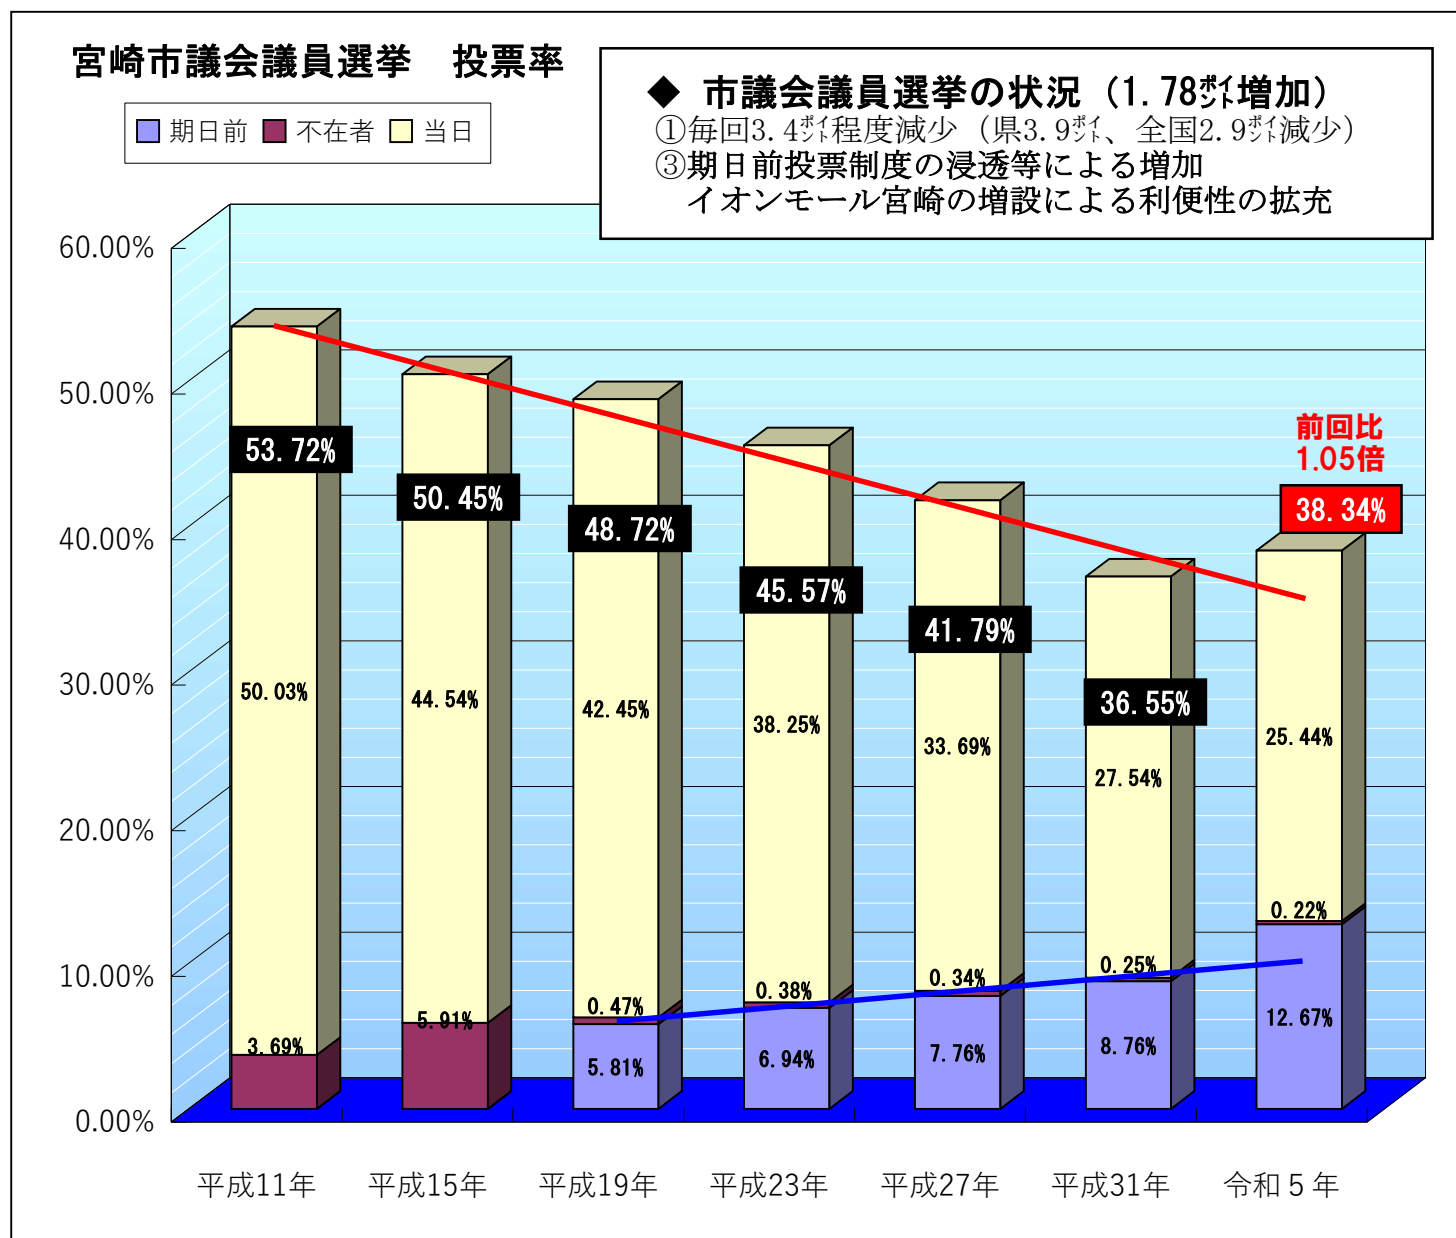

2. 宮崎市議会議員選挙における投票率の推移

年度	有権者数	投票者数 (人)					投票率 (%)			
		期日前	不在者	在外	当日	合計	期日前	不在者	当日	合計
平成11年	228,504		8,441		114,320	122,761	0.00%	3.69%	50.03%	53.72%
平成15年	235,827		13,926		105,047	118,973	0.00%	5.91%	44.54%	50.45%
平成19年	290,049	16,839	1,363		123,118	141,320	5.81%	0.47%	42.45%	48.72%
平成23年	316,748	21,970	1,198		121,163	144,331	6.94%	0.38%	38.25%	45.57%
平成27年	320,001	24,828	1,081		107,824	133,733	7.76%	0.34%	33.69%	41.79%
平成31年	326,576	28,607	829		89,941	119,377	8.76%	0.25%	27.54%	36.55%
令和5年	325,258	41,222	715		82,756	124,693	12.67%	0.22%	25.44%	38.34%