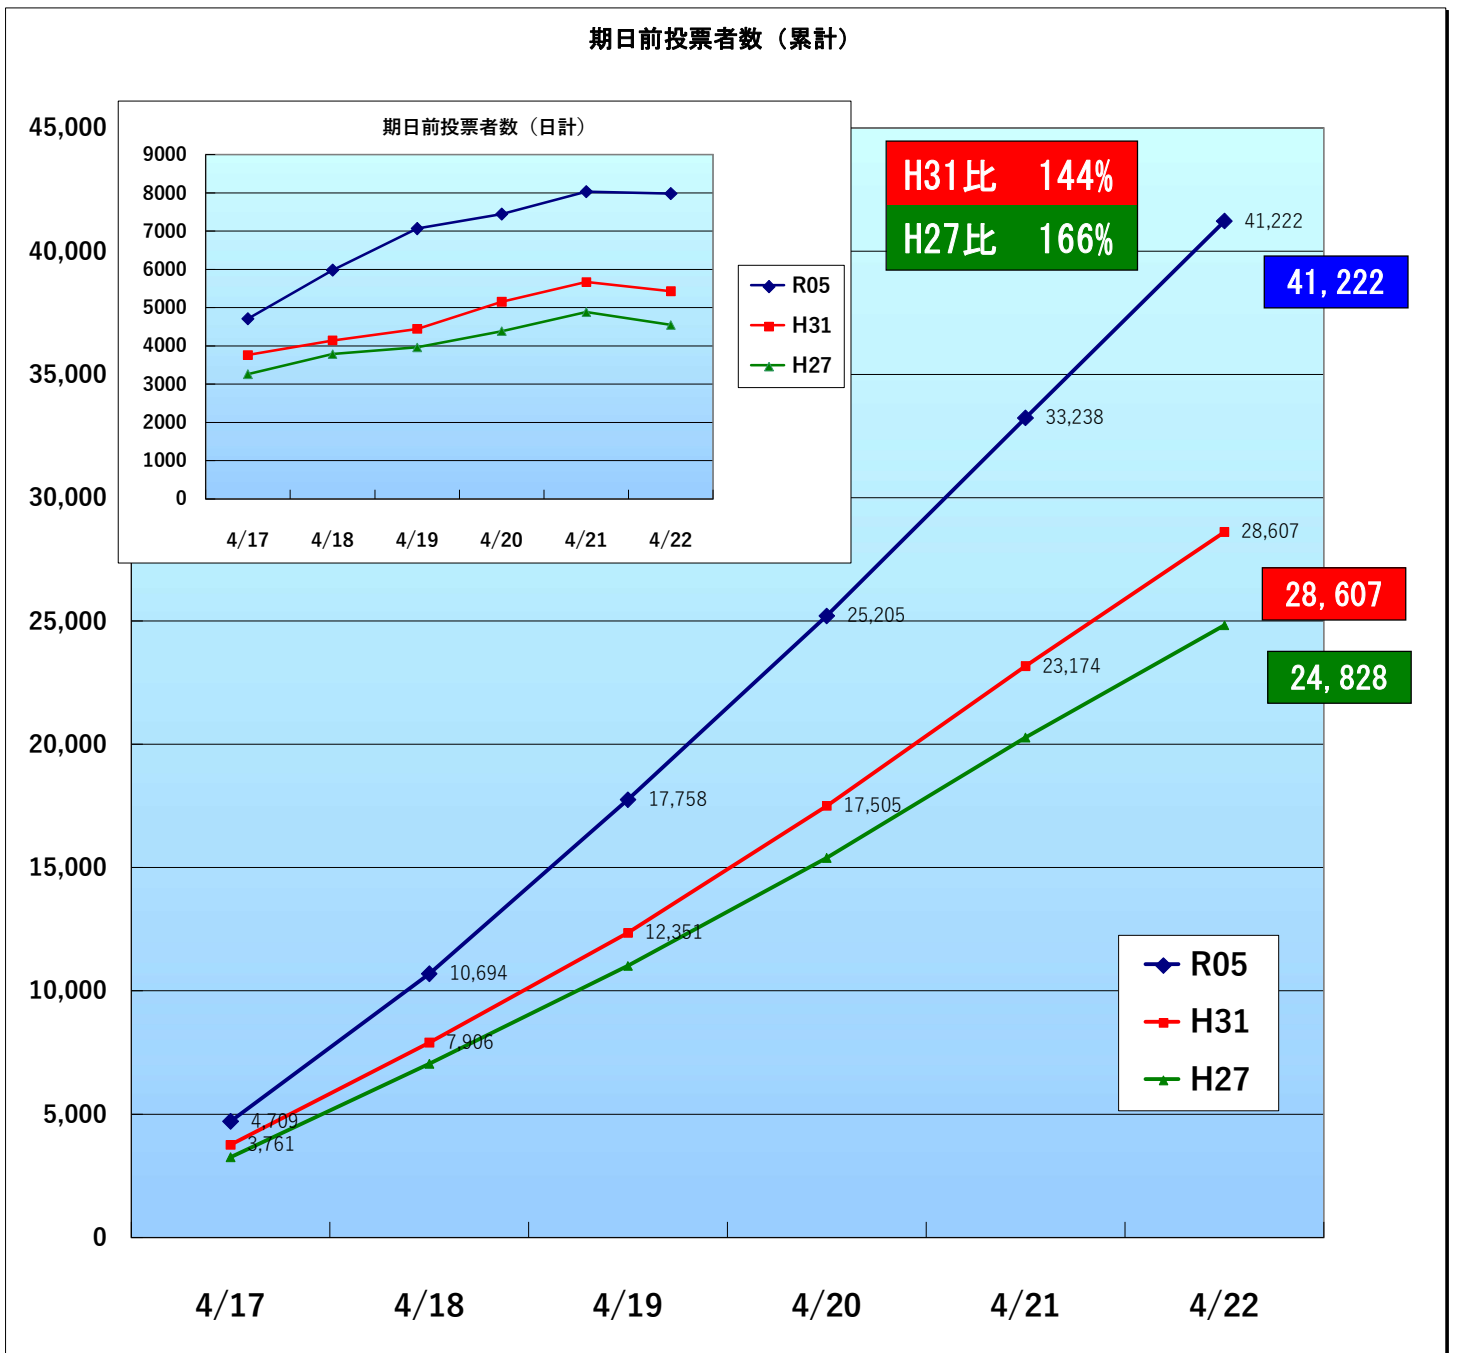

1. 令和5年4月23日執行 第20回宮崎市議会議員選挙 期日前投票者数

(1) 市議会議員選挙における期日前投票者数の比較

令和5年4月24日

公示日からの日数	期日前	R05	H31	H27	累計		
					R05	H31	H27
1	R5. 4. 17	4,709	3,761	3,260	4,709	3,761	3,260
2	R5. 4. 18	5,985	4,145	3,789	10,694	7,906	7,049
3	R5. 4. 19	7,064	4,445	3,962	17,758	12,351	11,011
4	R5. 4. 20	7,447	5,154	4,385	25,205	17,505	15,396
5	R5. 4. 21	8,033	5,669	4,883	33,238	23,174	20,279
6	R5. 4. 22	7,984	5,433	4,549	41,222	28,607	24,828
合計		41,222	28,607	24,828			

(2) 令和5年 宮崎市議会議員選挙 期日前投票者数 (各投票所)

(3) 期日前投票の割合

(4) 期日前投票者増加(1.44倍)の要因

- ①61人の候補者(前回56人)、有権者の関心の高さ
- ②期日前投票制度の浸透 (投票者の約33.1%)
- ③イオンモール宮崎の増設
有権者の利便性、若者の投票意識の向上効果
- ④周知広報による効果 (小学校へのチラシ配布)
- ⑤選挙日当日の用事(外出等)や天候による影響
- ⑥明るい選挙推進協議会、学生等による啓発活動
- ⑦新型コロナウイルス感染症の3密回避

※県議選：38,781人 市議選：41,222 (+2,441)

(5) 今後の対応等

- ①本庁舎西側プレハブ 10,304人 (全体の25.0%)
イオンモール宮崎等への分散により、前回と同じ(100%)
- ②イオンモール宮崎 6,474人 (全体の15.7%)
利用者にも大変好評 (県議選：6,618人 全体の17.1%)
- ③宮交シティ 4,957人 (全体の12.0%)
前回比1.43倍と増加、市南部の市民が利用
- ④総合支所、地域センター、公立大、宮崎大学
順調に利用者が増加、特に生目は1.59倍、1,098人の増加
一番増加率が高いのは、北地区で2.03倍、353人の増加
宮崎大学は県知事選の519人に対し130人と大幅に減少