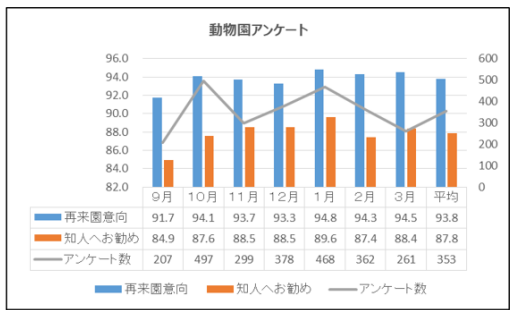

感謝月間

宮崎県民は入園料半額！

大人	840円	→	420円
中学生	420円	→	210円
小学生	310円	→	150円

宮崎県民であること確認できるものをゲートにてご提示ください。

来園者の声に寄り添う施設へ

お客様アンケート結果と改善事項（動物園）

Q. また来園したいと思いますか？

Q. 知人に勧めたいですか？

93.8 点

87.8 点

総評

- WEBアンケート導入により、アンケート回収数が**従前の30倍以上**となり、マーケティングに活用できるレベルに近づく。(有料入園者数の約2%から回答：グループ単位とすると約7%程度が回答)
- 再来訪意向は**90点以上**と大変高いレベルを維持出来ている。
- 知人にお勧めしたいかとの問いに関しては、再来訪意向と比較すると低く推移。
- 更に、「学び」と「感動体験」を増やすことにより、改善を図って行く。