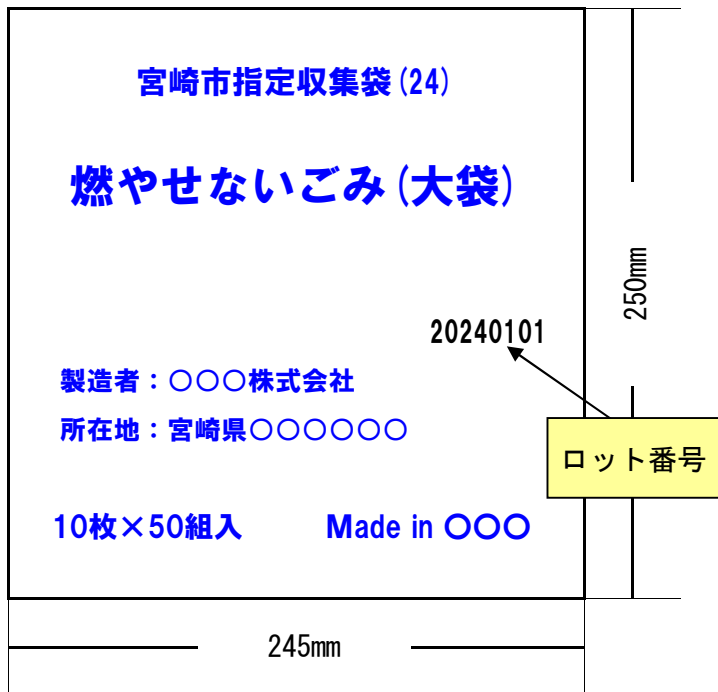

梱包箱（燃やせないごみ、大袋）

（側面）