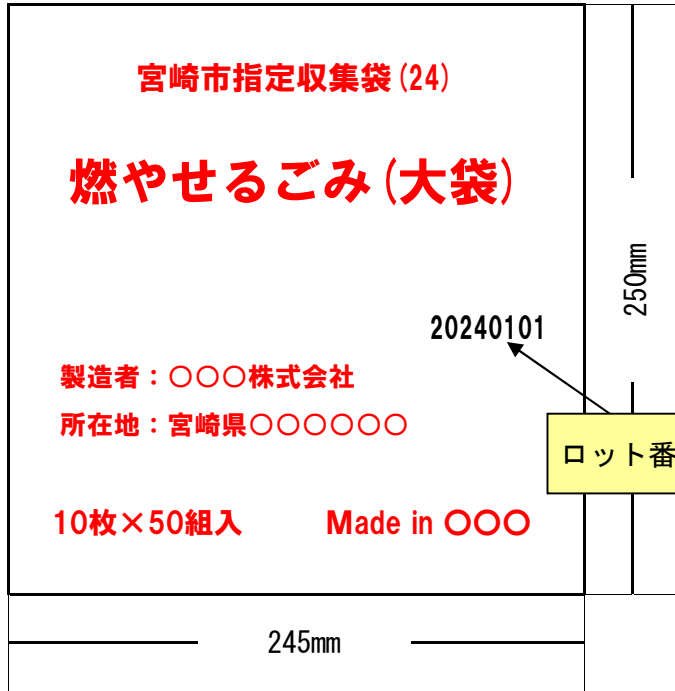

梱包箱（燃やせるごみ、大袋）

（側面）