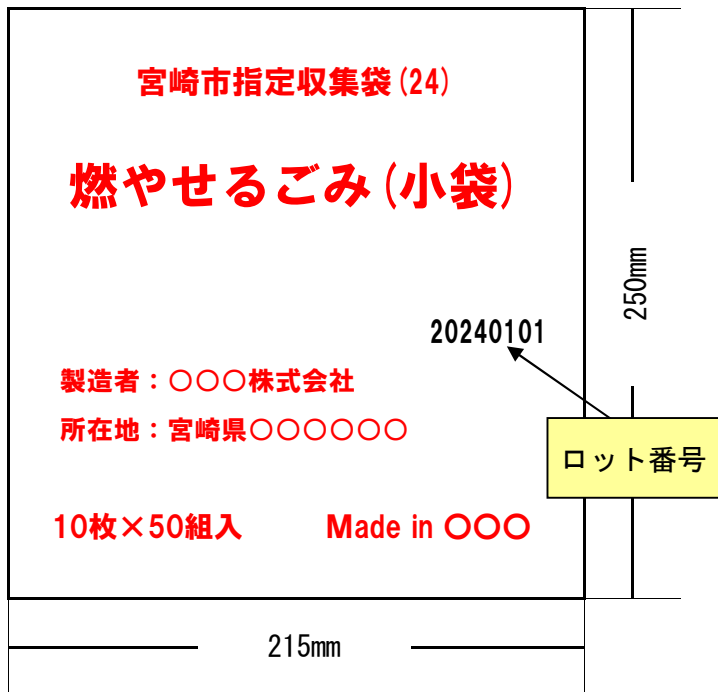

梱包箱（燃やせるごみ、小袋）

（側面）