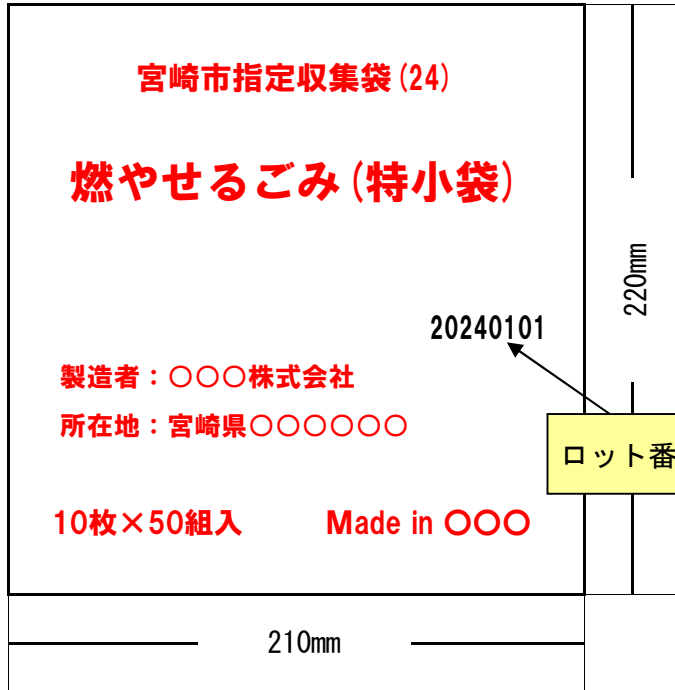

梱包箱（燃やせるごみ、特小袋）

（側面）