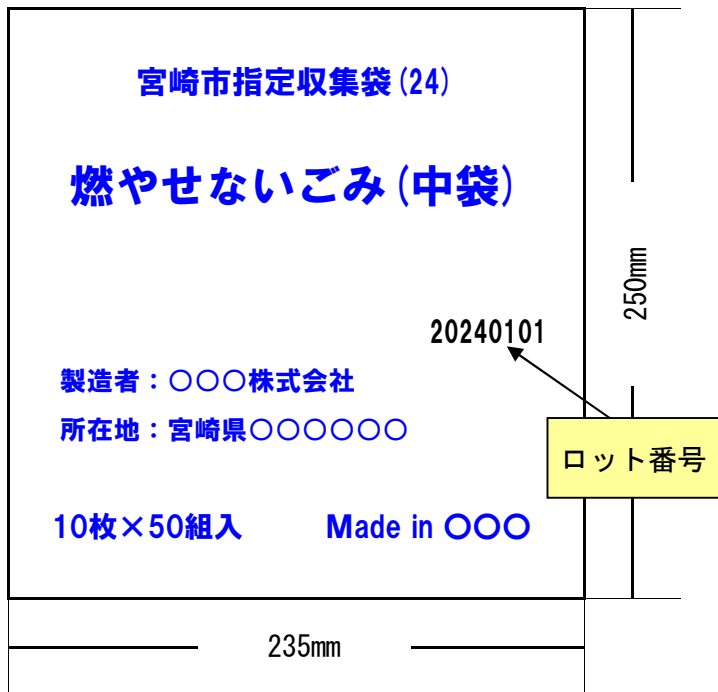

梱包箱（燃やせないごみ、中袋）

（側面）