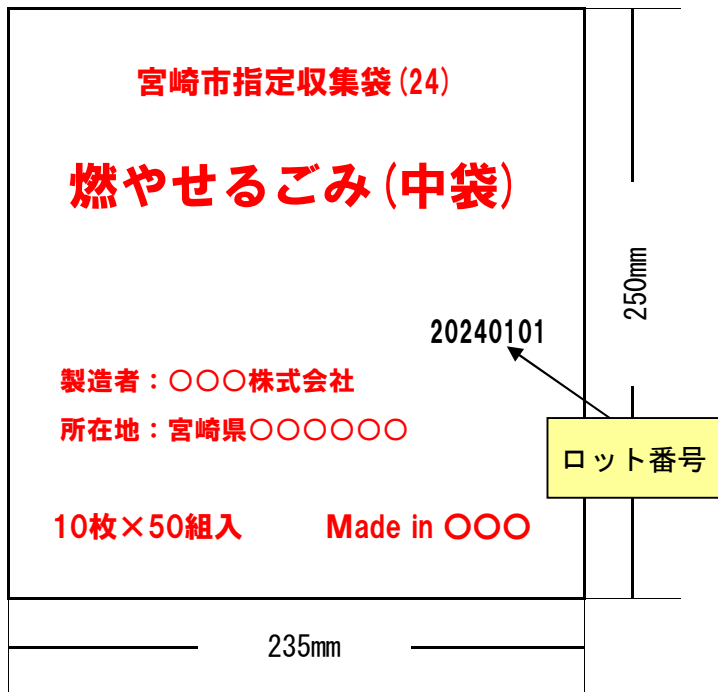

梱包箱（燃やせるごみ、中袋）

（側面）