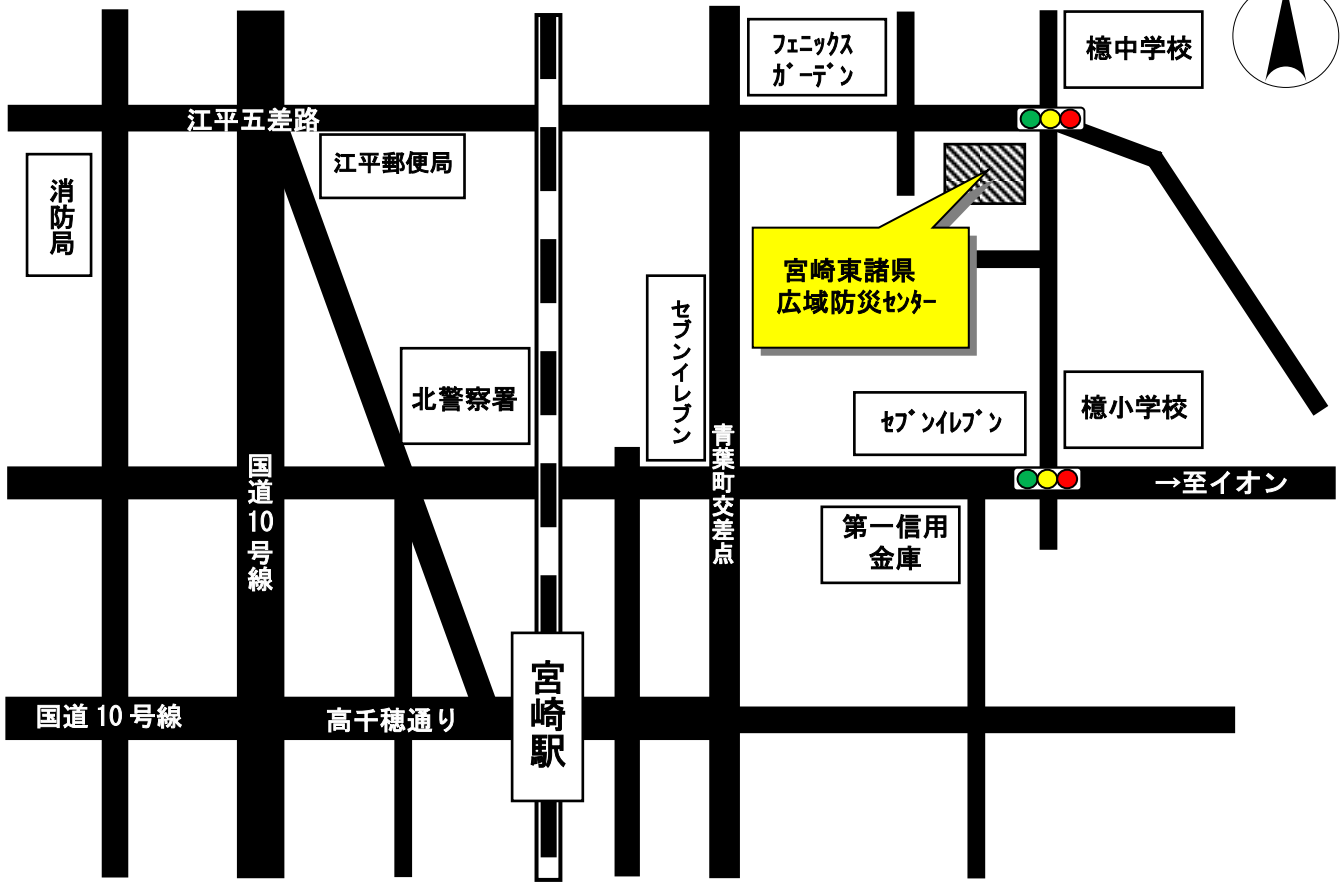

宮崎東諸県広域防災センター 案内図

宮崎市吉村町嶋田甲744番地1 電話番号 (0985) 22-6468

宮崎東諸県広域防災センターの
東側入口から出入りをお願いします。