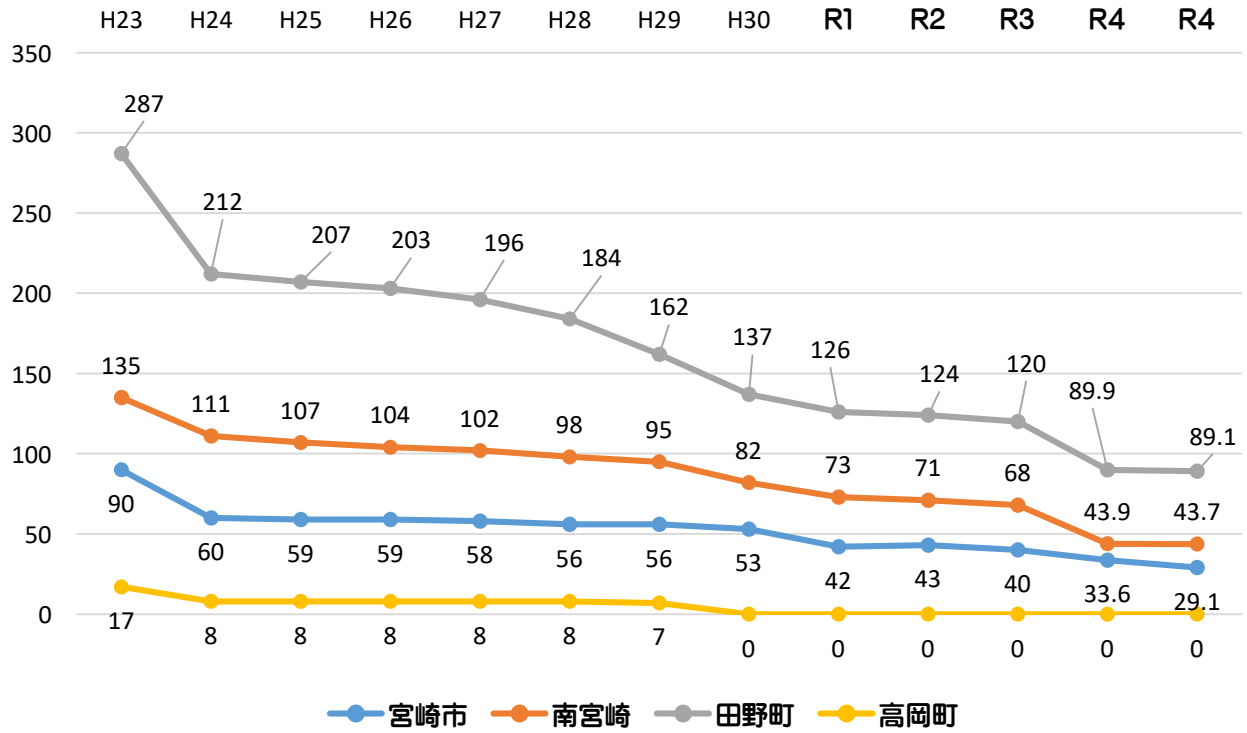

### 宮崎市葉たばこ作付面積推移 (ha)

### 宮崎市葉たばこ生産者推移 (戸)