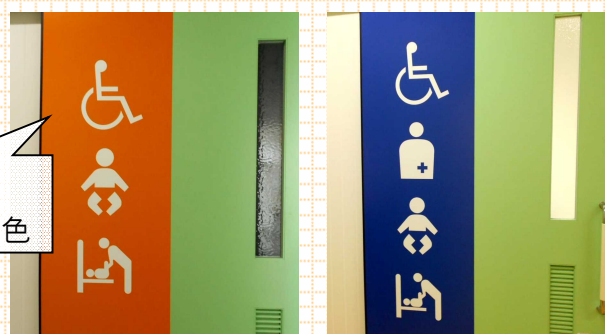

いきめちくこうりゅう
■生目地区交流センター

所在地:宮崎市大字浮田 3000 番 1
構造:鉄筋コンクリート造一部鉄骨造
階数:地上2階建て 地下0階建て
延床面積:1896.29㎡

○アクセスMAP

生目地区交流センター ピクトサイン(視覚記号)

ピクトサインとは、文字や言葉にかわって、一目見ただけで情報が伝わる記号のことです。
この施設では、大きく、見やすく表示するなど、だれにでも情報が伝わるような
様々な工夫がされています。