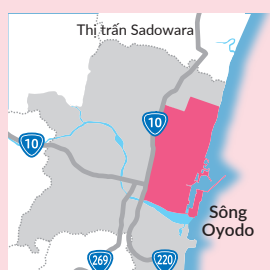

PHÍA BẮC B

- Phía bắc tính từ sông Oyodo
- Chủ yếu là phía đông tính từ Quốc lộ số 10 và số 220. Tuy nhiên, không bao gồm khu tự quản của toàn bộ khu vực Sumiyoshi

Hãy phân loại rác đúng cách, vứt rác vào nơi quy định tại khu vực sinh sống vào trước 8 giờ 30 phút sáng ngày thu gom.

Lịch thu gom rác thải tại hộ gia đình và rác tái chế năm 2024

Nhóm rác sinh hoạt

Rác đốt được	Rác không đốt được	Vật liệu kim loại	Hộp đựng và bao bì nhựa	Chai nhựa PET	Lon rỗng Chai rỗng	Ổng đèn huỳnh quang, vật khó cắt nhỏ, nhiệt kế, nhiệt kế thủy ngân, pin khô	Quần áo Giấy cũ	Bao chỉ Thùng hộp carton Hộp giấy Giấy vụn
Đốt được	Không đốt được	Kim loại	Nhựa	Nhựa PET	Lon Chai	Rác tái chế khác	Quần áo Giấy	
Thứ Hai và thứ Năm	Thứ Tư của tuần thứ 2	Thứ Tư của tuần thứ 2	Thứ Sáu	Thứ Ba của tuần thứ 2 và 4	Thứ Ba của tuần thứ 1 và 3	Thứ Tư của tuần thứ 4	Thứ Ba của tuần thứ 1-4	※ Không thu gom rác vào tuần thứ 5
Túi quy định (màu đỏ)							Túi quy định (màu xanh lam)	
"Túi trong suốt không màu từ 45 lít trở xuống" hoặc "túi mua sắm không màu trong mờ"								
Bỏ lại bằng dây theo từng loại								

2024 Tháng 4 April PHÍA BẮC B

CN	T2	T3	T4	T5	T6	T7
	1 Đốt được	2 Quần áo Giấy Lon Chai	3 Đốt được	4 Đốt được	5 Nhựa	6 Đốt được
7 Đốt được	8 Đốt được	9 Quần áo Giấy Nhựa PET	10 Không đốt được (Kim loại)	11 Đốt được	12 Nhựa	13 Đốt được
14 Đốt được	15 Đốt được	16 Quần áo Giấy Lon Chai	17 Đốt được	18 Đốt được	19 Nhựa	20 Đốt được
21 Đốt được	22 Đốt được	23 Quần áo Giấy Nhựa PET	24 Rác tái chế khác	25 Đốt được	26 Nhựa	27 Đốt được
28 Đốt được	29 Đốt được	30 Đốt được				

2024 Tháng 5 May PHÍA BẮC B

CN	T2	T3	T4	T5	T6	T7
			1 Đốt được	2 Đốt được	3 Nhựa	4 Đốt được
5 Đốt được	6 Đốt được	7 Quần áo Giấy Lon Chai	8 Không đốt được (Kim loại)	9 Đốt được	10 Nhựa	11 Đốt được
12 Đốt được	13 Đốt được	14 Quần áo Giấy Nhựa PET	15 Đốt được	16 Đốt được	17 Nhựa	18 Đốt được
19 Đốt được	20 Đốt được	21 Quần áo Giấy Lon Chai	22 Rác tái chế khác	23 Đốt được	24 Nhựa	25 Đốt được
26 Đốt được	27 Đốt được	28 Quần áo Giấy Nhựa PET	29 Đốt được	30 Đốt được	31 Nhựa	

2024 Tháng 6 June PHÍA BẮC B

CN	T2	T3	T4	T5	T6	T7
2 Đốt được	3 Đốt được	4 Quần áo Giấy Lon Chai	5 Đốt được	6 Đốt được	7 Nhựa	8 Đốt được
9 Đốt được	10 Đốt được	11 Quần áo Giấy Nhựa PET	12 Không đốt được (Kim loại)	13 Đốt được	14 Nhựa	15 Đốt được
16 Đốt được	17 Đốt được	18 Quần áo Giấy Lon Chai	19 Đốt được	20 Đốt được	21 Nhựa	22 Đốt được
23 Đốt được	24 Đốt được	25 Quần áo Giấy Nhựa PET	26 Rác tái chế khác	27 Đốt được	28 Nhựa	29 Đốt được
30 Đốt được						

2024 Tháng 7 July PHÍA BẮC B

CN	T2	T3	T4	T5	T6	T7
	1 Đốt được	2 Quần áo Giấy Lon Chai	3 Đốt được	4 Đốt được	5 Nhựa	6 Đốt được
7 Đốt được	8 Đốt được	9 Quần áo Giấy Nhựa PET	10 Không đốt được (Kim loại)	11 Đốt được	12 Nhựa	13 Đốt được
14 Đốt được	15 Đốt được	16 Quần áo Giấy Lon Chai	17 Đốt được	18 Đốt được	19 Nhựa	20 Đốt được
21 Đốt được	22 Đốt được	23 Quần áo Giấy Nhựa PET	24 Rác tái chế khác	25 Đốt được	26 Nhựa	27 Đốt được
28 Đốt được	29 Đốt được	30 Đốt được	31 Đốt được			

2024 Tháng 8 August PHÍA BẮC B

CN	T2	T3	T4	T5	T6	T7
				1 Đốt được	2 Nhựa	3 Đốt được
4 Đốt được	5 Đốt được	6 Quần áo Giấy Lon Chai	7 Đốt được	8 Đốt được	9 Nhựa	10 Đốt được
11 Đốt được	12 Đốt được	13 Quần áo Giấy Nhựa PET	14 Không đốt được (Kim loại)	15 Đốt được	16 Nhựa	17 Đốt được
18 Đốt được	19 Đốt được	20 Quần áo Giấy Lon Chai	21 Đốt được	22 Đốt được	23 Nhựa	24 Đốt được
25 Đốt được	26 Đốt được	27 Quần áo Giấy Nhựa PET	28 Rác tái chế khác	29 Đốt được	30 Nhựa	31 Đốt được